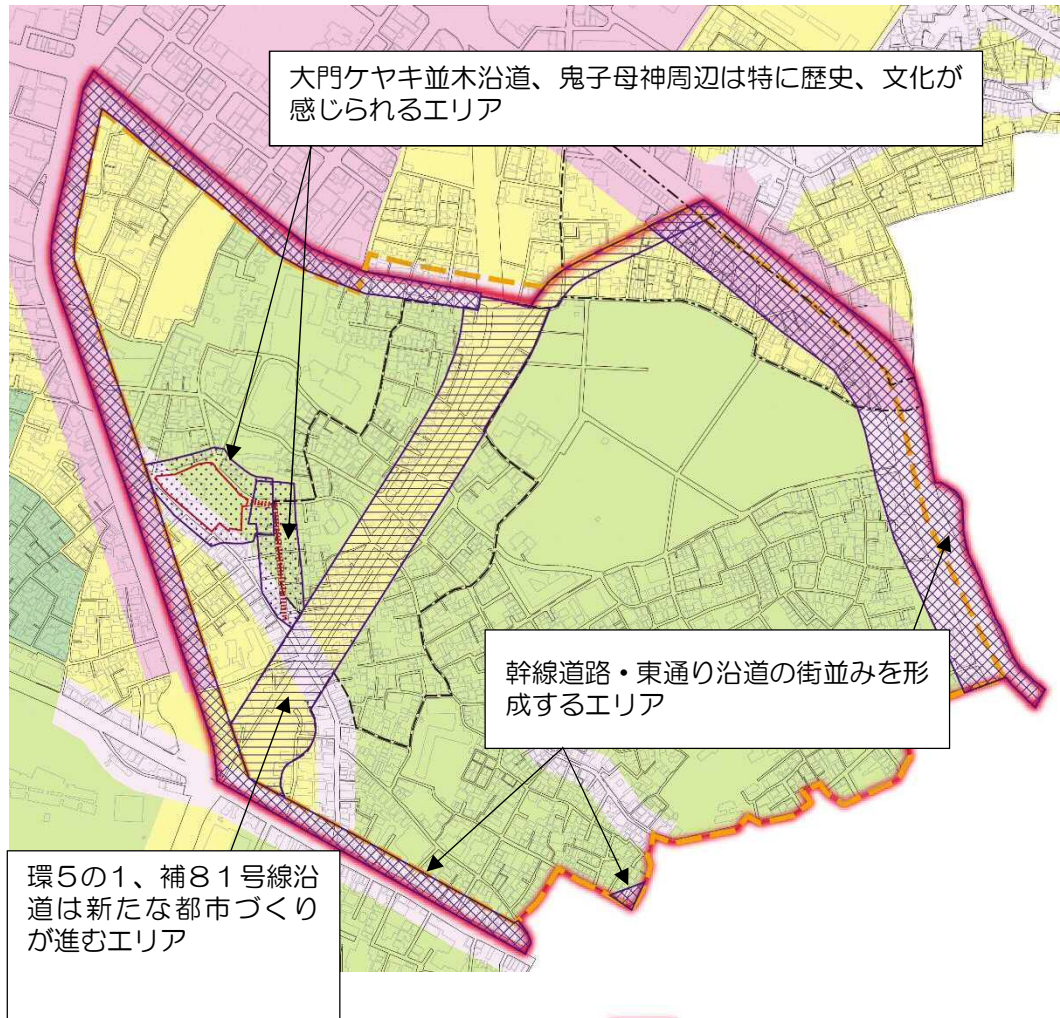

雑司が谷景観形成特別地区 地区設定(案)

○地区設定

-  雑司が谷景観形成特別地区
 -  雑司が谷アメニティ形成条例特別地区
 -  環状5の1号線周辺地区地区計画
 -  南池袋二・四丁目地区地区計画
 -  鬼子母神
 -  大門ケヤキ並木
- 用途地域
-  第一種中高層住居専用地域
 -  第一種住居地域
 -  近隣商業地域
 -  商業地域

鬼子母神

大門ケヤキ並木

明治通り

東19丁目