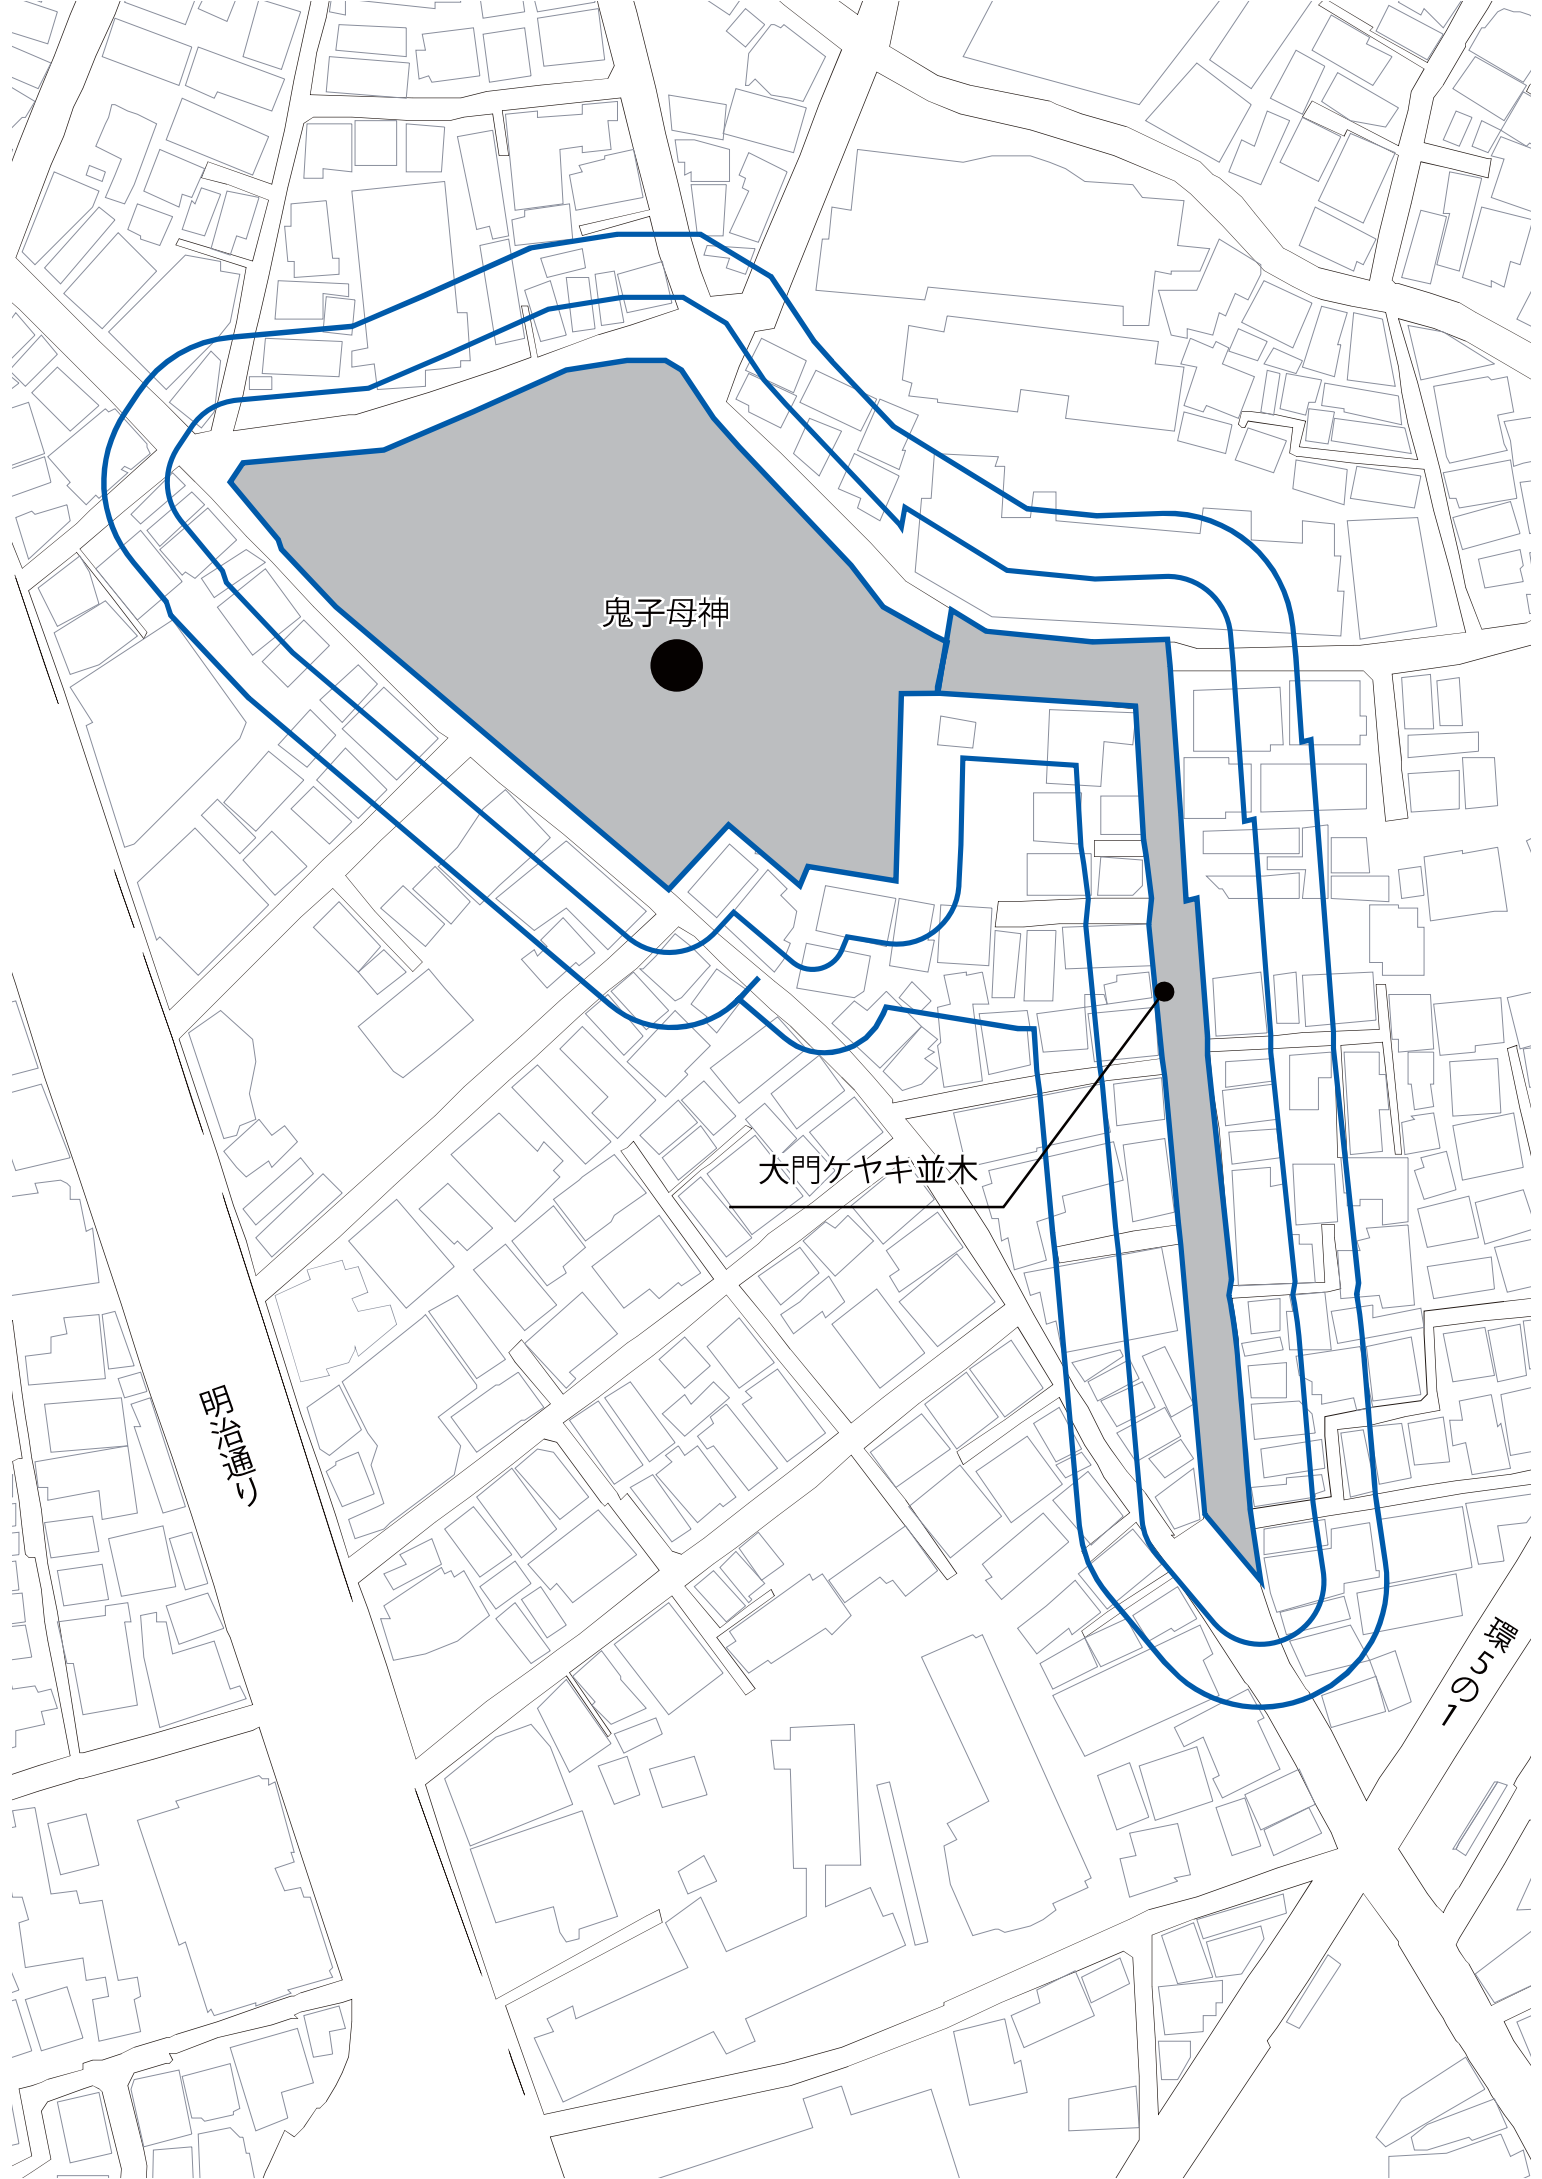

雑司が谷景観形成特別地区 地区設定(案)

○地区設定

-  雑司が谷景観形成特別地区
 -  雑司が谷アメニティ形成条例特別地区
 -  環状5の1号線周辺地区地区計画
 -  南池袋二・四丁目地区地区計画
 -  鬼子母神
 -  大門ケヤキ並木
- 用途地域
-  第一種中高層住居専用地域
 -  第一種住居地域
 -  近隣商業地域
 -  商業地域

鬼子母神

大門ケヤキ並木

明治通り

東19丁目