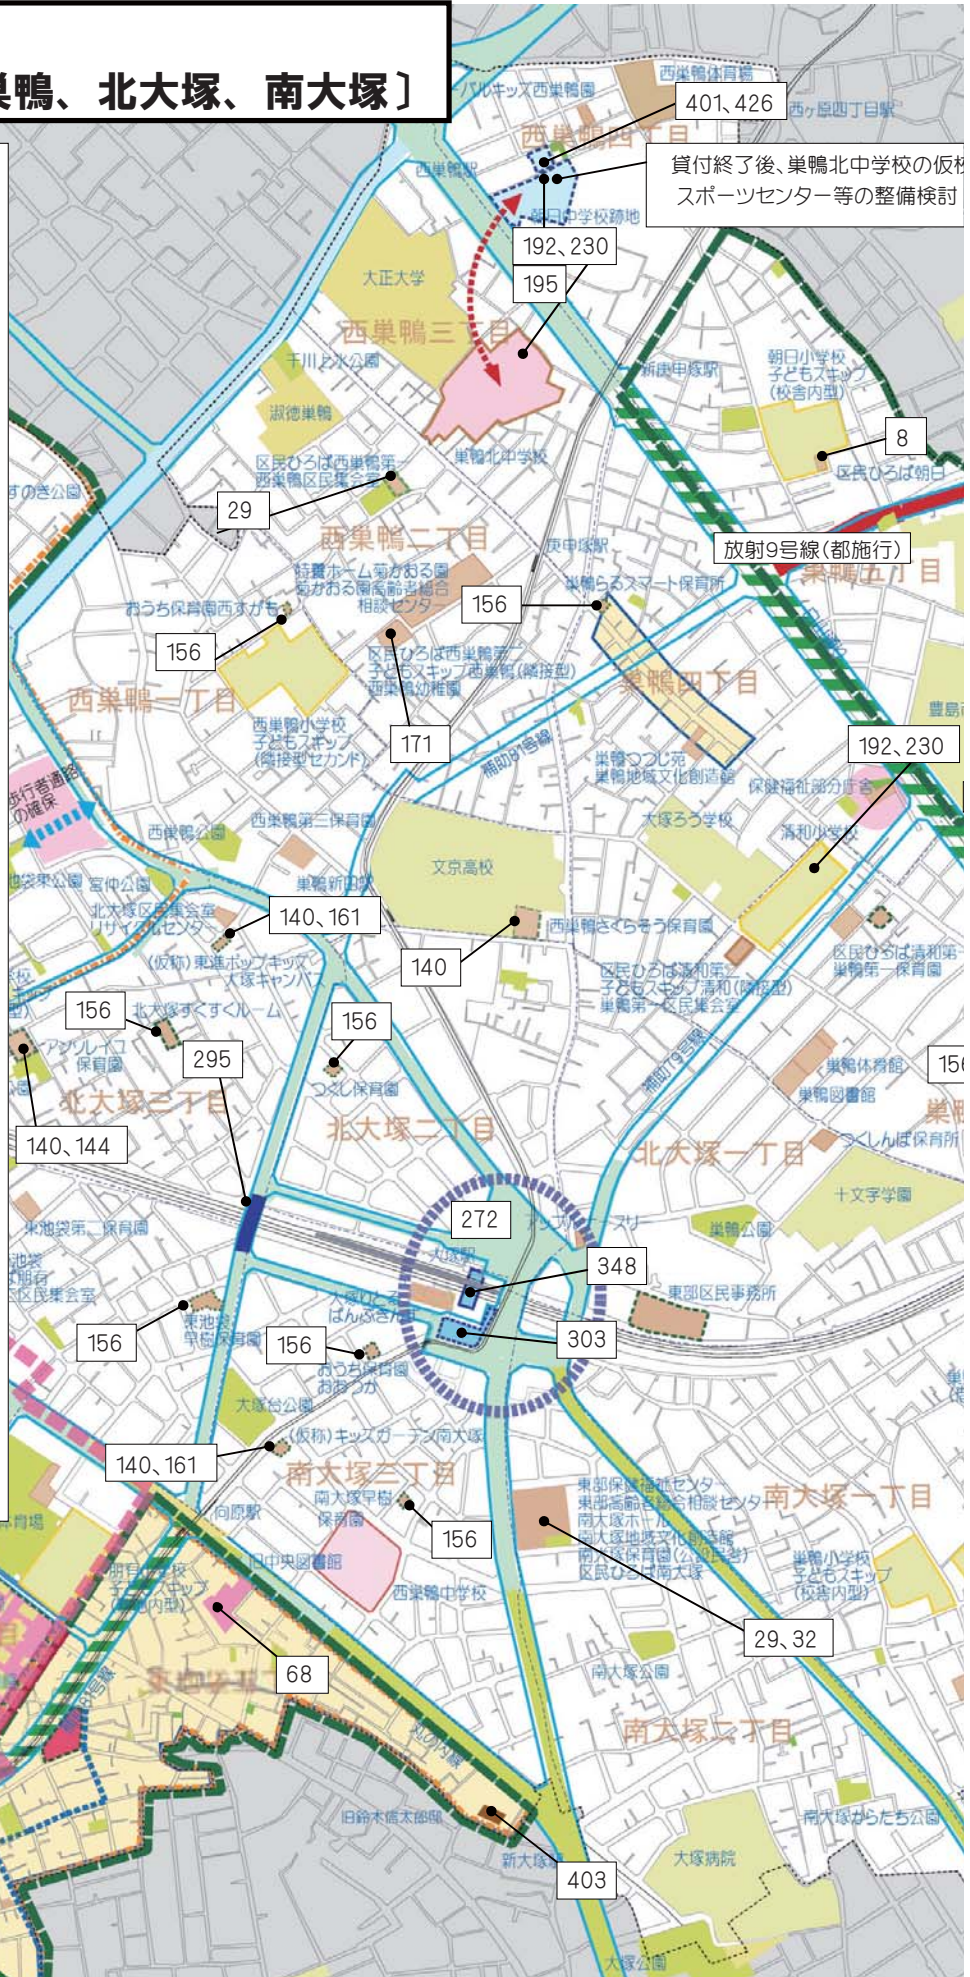

● 東部地域

〔 駒込、 巢鴨、 西巢鴨、 北大塚、 南大塚 〕

8 地域区民ひろば施設の改修

平成 27 年度に区民ひろば駒込の老朽化に伴う改修工事を行います。また、区民ひろば朝日の面積を広げるための改修工事を行います。

29 コミュニティソーシャルワーク事業

区民ひろば西巢鴨第一及び南大塚を拠点としてコミュニティソーシャルワーカーを配置し、菊かおる園及び東部高齢者総合相談センター圏域において事業展開します。

32 認知症戦略関連事業

「認知症介護者の会」を実施します。

68 高齢者福祉基盤等整備費助成事業 (旧中央図書館跡地特養ホーム等整備)

平成 27 年度秋の開設を目指し、特別養護老人ホームの整備を進めています。

140 認可保育所の運営・助成

161 認可保育所等誘致・整備事業

私立認可保育所を平成 27 年度に開設します。また、西巢鴨さくらそう保育園の定員を平成 27 年 4 月から増やします。

144 一時保育事業

アンソレイユ保育園で平成 27 年度より実施します。

156 小規模保育事業

6～19 人定員の区が認可する小規模な保育所です。

171 区立幼稚園の預かり保育事業 (西巢鴨幼稚園)

192 230 小・中学校校庭芝生化事業 (巢鴨北中学校)

192 230 小・中学校校庭芝生化事業 (清和小学校)

195 小・中学校の改築(巢鴨北中学校)

平成 31 年 8 月の新校舎開校に向けて、平成 29 年 4 月～平成 31 年 7 月末まで建て替え工事を行います。建て替え工事期間中は、平成 28 年度に旧朝日中学校を仮校舎として整備し使用します。