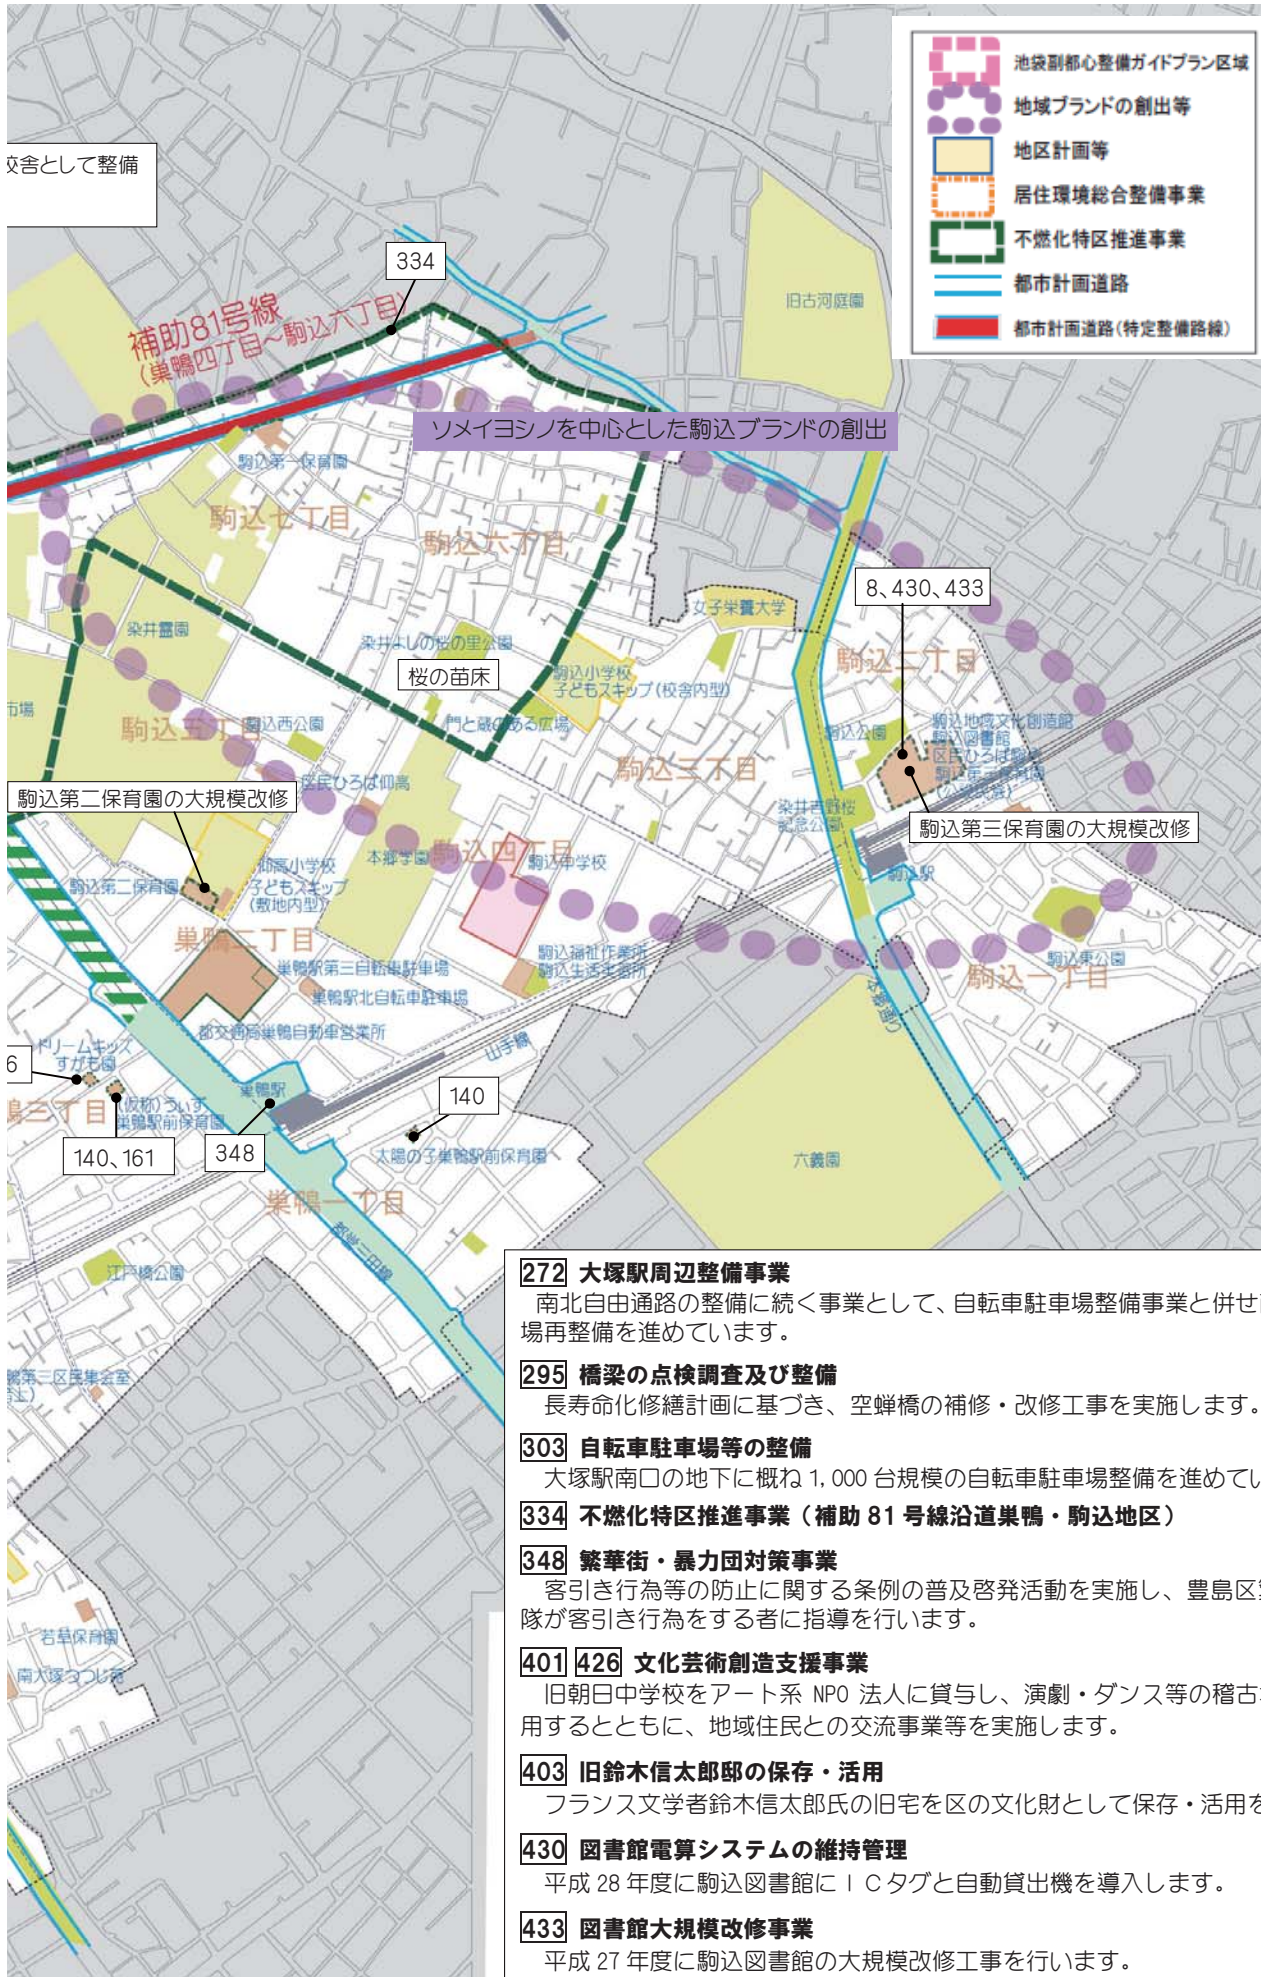

- **272 大塚駅周辺整備事業**
  南北自由通路の整備に続く事業として、自転車駐車場整備事業と併せ南北駅前広場再整備を進めています。
- **295 橋梁の点検調査及び整備**
  長寿命化修繕計画に基づき、空蝉橋の補修・改修工事を実施します。
- **303 自転車駐車場等の整備**
  大塚駅南口の地下に概ね1,000台規模の自転車駐車場整備を進めています。
- **334 不燃化特区推進事業（補助81号線沿道巣鴨・駒込地区）**
- **348 繁華街・暴力団対策事業**
  客引き行為等の防止に関する条例の普及啓発活動を実施し、豊島区繁華街警備隊が客引き行為をする者に指導を行います。
- **401 426 文化芸術創造支援事業**
  旧朝日中学校をアート系NPO法人に貸与し、演劇・ダンス等の稽古場として利用するとともに、地域住民との交流事業等を実施します。
- **403 旧鈴木信太郎邸の保存・活用**
  フランス文学者鈴木信太郎氏の旧宅を区の文化財として保存・活用を図ります。
- **430 図書館電算システムの維持管理**
  平成28年度に駒込図書館にICタグと自動貸出機を導入します。
- **433 図書館大規模改修事業**
  平成27年度に駒込図書館の大規模改修工事を行います。