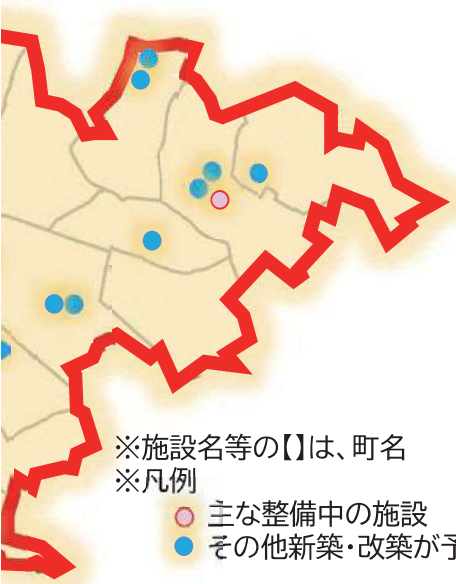

2 区内全域で価値あるまちづくり

旧第十中学校野外スポーツ施設【千早】
令和6年10月開設予定

西部区民事務所等複合施設(学び)
令和6年4月開設予定(一部施設は

豊島区児童相談所・長崎健康相談所【長崎】
令和5年2月開設

立教通り【西池袋】
令和7年度Ⅰ工区完了予定

高南小学校別棟
令和5年10月開

その他新築・改築が予定されている施設

<区民ひろば>区民ひろば朝日、区民ひろば清和複合施設 <福祉・保健>西巣鴨地区特別養護老人ホーム、高南保育園、駒込第二若草保育園、<文化・スポーツ施設>千早地域文化創造館、千早図書館、総合体育場

舎ぴいす【千早】
令和5年10月

区民ひろば要【要町】(西部生活福祉課複合施設)
令和5年4月開設予定

区民ひろば池袋【池袋】
令和5年2月開設

【高田】
設予定

巢鴨地蔵通り【巢鴨】
令和5年度 I 工区完了予定

池袋保健所 <子ども> 千川中学校複合施設(公園舎)、朋有小学校別棟、南池袋小学校別棟、巢鴨第一保育園、管理棟、<公園・自転車>(仮称)雑司が谷三丁目広場、中池袋公園(トイレ整備)、大塚駅北口路上自転車駐車場