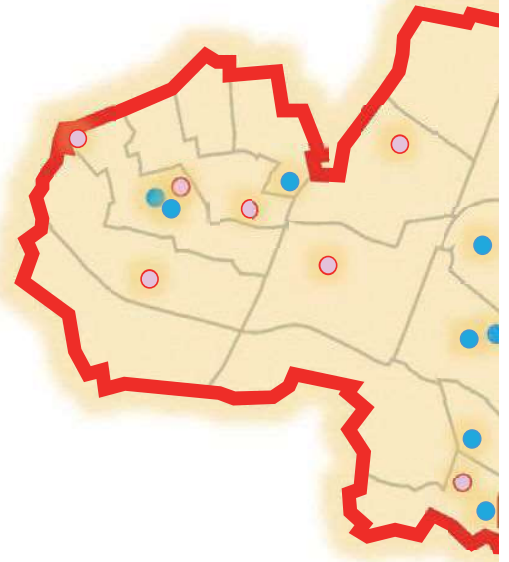

2 区内全域で価値あるまちづくり

旧第十中学校野外スポーツ施設【千早】
令和6年10月開設予定

西部区民事務所等複合施設(学び)
令和6年4月開設予定(一部施設は

豊島区児童相談所・長崎健康相談所【長崎】
令和5年2月開設

立教通り【西池袋】
令和7年度Ⅰ工区完了予定

高南小学校別棟
令和5年10月開

その他新築・改築が予定されている施設

<区民ひろば>区民ひろば朝日、区民ひろば清和複合施設 <福祉・保健>西巣鴨地区特別養護老人ホーム、高南保育園、駒込第二若草保育園、<文化・スポーツ施設>千早地域文化創造館、千早図書館、総合体育場

舎ぴいす【千早】
令和5年10月

区民ひろば要【要町】(西部生活福祉課複合施設)
令和5年4月開設予定

区民ひろば池袋【池袋】
令和5年2月開設

【高田】
設予定

巢鴨地蔵通り【巢鴨】
令和5年度 I 工区完了予定

池袋保健所 <子ども> 千川中学校複合施設(公園舎)、朋有小学校別棟、南池袋小学校別棟、巢鴨第一保育園、管理棟、<公園・自転車>(仮称)雑司が谷三丁目広場、中池袋公園(トイレ整備)、大塚駅北口路上自転車駐車場