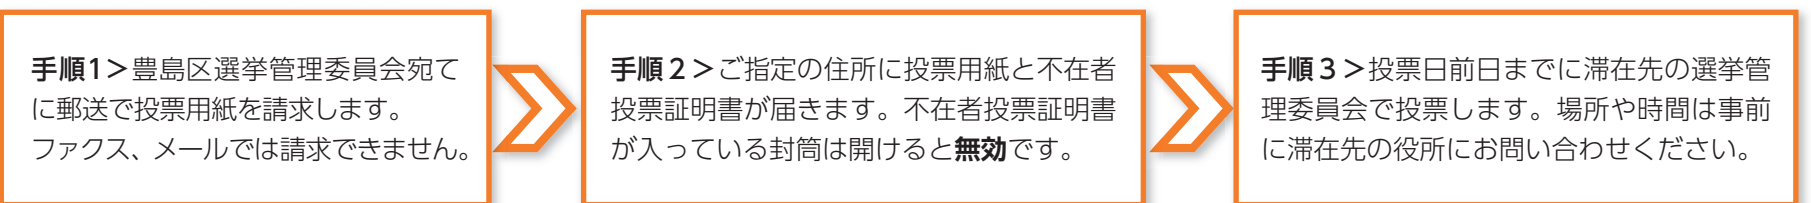

●不在者投票のご案内 投票日当日、及び期日前期間中に、豊島区内の投票所で投票できない方は、滞在先の選挙管理委員会で投票することができます。

●郵便などによる投票のご案内

体に重度の障害などがある方が自宅などで投票できる制度です。本制度の利用には郵便等投票証明書の発行が必要です。交付を希望する方は選挙管理委員会事務局へお問合せください。

<お問い合わせ> 豊島区選挙管理委員会 ☎ 03 (4566 - 2821) <http://www.city.toshima.lg.jp/> 〒171 - 8422 東京都豊島区南池袋2 - 45 - 1