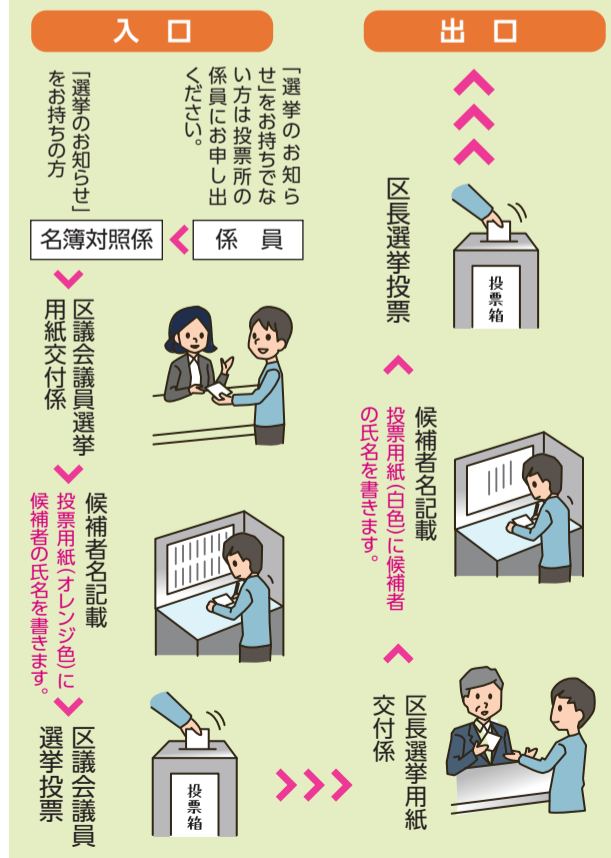

豊島区議会議員選挙

豊島区長選挙

投票日

平成31年4月21日(日)
 午前7時～午後8時
 告示日4月14日(日)

期日前投票

平成31年4月15日(月)
 ～4月20日(土)

投票できる方(①～④すべてを) 満たす方

- ①日本国籍の方
- ②生年月日が平成13年4月22日以前の方
- ③平成31年1月13日以前に豊島区に転入届出をした方
- ④投票する日現在、引き続き区内に住んでいる方

豊島区外に転出した方は投票できません。

18歳未満のお子さんを同伴できます。投票の様子を見せてあげてください。

投票の手順・方法

期日前投票所一覧 開設期間: 4月15日(月)～4月20日(土)

期日前投票所 会場	開設時間	アクセス等
区役所本庁舎	午前8時30分 ～午後8時	南池袋2-45-1 8階会議室 (東池袋駅1番出口側直結、都電・バスも便利です。)
東部区民事務所		北大塚1-15-10 (大塚駅北口・都電大塚駅前駅 徒歩5分)
西部区民事務所		千早2-39-16 (千川駅3番出口 徒歩6分)
西武池袋本店	午前10時 ～午後8時	7階 南A-11番地 催事場横特設会場 (南エスカレーターが便利です。)
東武百貨店池袋本店		5階 2番地 イベントルーム (3番地エスカレーターが便利です。)