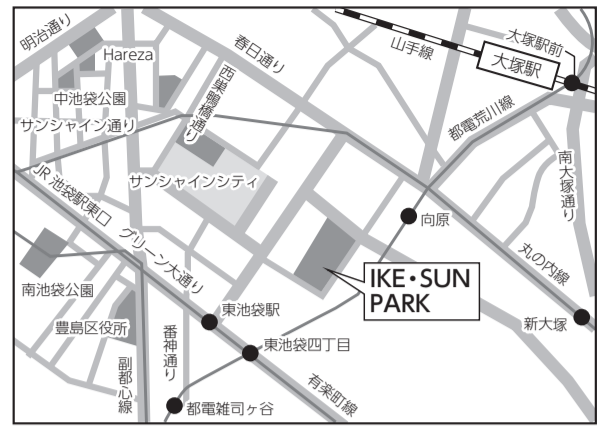

イケ・サンパークファーマーズマーケット開催中

毎週土・日曜日 午前10時～午後4時 としまみどりの防災公園(IKE・SUNPARK)

旬な農産物を生産者が直接販売。区内の名品や交流都市の逸品も出店。詳細は2次元コード参照。
問当事務局☎6914-1782

6～7月に販売の旬な農産物(予定)
トマト、とうもろこし、なす、ピーマン、枝豆、きゅうりなど

ひきこもり相談窓口だよ

第10回

●雨と暑さで疲れる季節です

6月21日は、夏至。一年で最も日が長くなりますが、梅雨のために、実際に日が出ている時間は冬よりも短いことが多いようです。体調に気を付けて過ごしてください。誰かに悩みを相談したい、話したいと思ったら、当窓口にご相談ください。