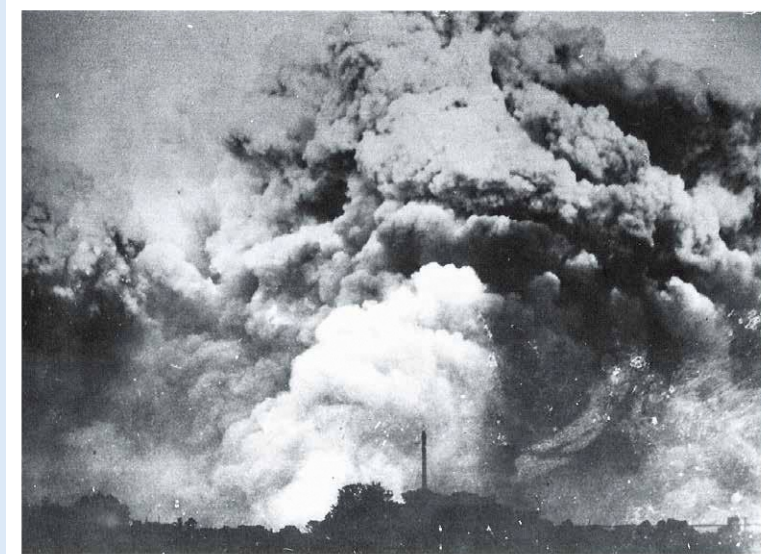

子どもの夏休みの食を応援「食べて元気! 応援隊」 ～としま子ども若者応援プロジェクト～

物価高騰で食品などの値上がりが続いている中、「としま子ども若者応援基金」を活用し、食品を提供します。

- ●提供期間…8月25日(金)まで
- ●対象…食品の確保に不安を抱える区内在住の子ども・若者・子育て家庭
- ●提供内容…お米2kg、レトルト食品など(1世帯1回のみ)

☑直接各施設へ※提供時、簡単なアンケート(匿名)を実施。

☑子育て支援課庶務・事業グループ☎4566-2478

提供施設(6施設)

- ●区役所本庁舎4階子育てインフォメーション(午前8時30分～午後5時 ※祝日、8月19・20日を除く)
- ●ジャンプ東池袋(平日午前10時～午後8時 ※土・日曜日は午後6時まで)
- ●ジャンプ長崎(同上)
- ●東部子ども家庭支援センター(午前10時～午後5時 ※祝日を除く)
- ●西部子ども家庭支援センター(同上)
- ●東池袋分庁舎4階豊島区民社会福祉協議会(東池袋1-39-2)(平日午前8時30分～午後5時)

苗木は鉢植えでも育てることができます 新しい命のお祝いに 誕生記念樹をプレゼントします

区では、緑豊かな環境都市を目指して土地本来の森を再生する「いのちの森」の植樹を進めています。新しい命が「いのちの森」の樹木とともに健やかに成長されることを願い、「いのちの森」の苗木(※)を誕生記念樹として贈ります。業者から自宅(区内)に直接配送します。

- ●対象…区内在住の6歳までの子ども

※以下から1本選べます。苗木は高さ30cm～50cm程度の鉢植えで、どの苗木もベランダでも育てることができます。

シラカシ・ヤマザクラ・イロハモミジ・アセビ・ツツジ・ジンチョウゲ・センリョウ・マンリョウ・ナンテン・サツキ

☑乳幼児医療証手続き窓口(子育て支援課・総合窓口課)で配布する「子育て応援ふくろう」に同封の申込みはがきで申し込んでください。郵送で乳幼児医療証の手続きをした方、申込みはがきを紛失した方、出産後に区に転入した方は2次元コードから申し込むか問い合わせしてください。1週間ほどで申込みはがきを送付します。

☑環境政策課事業グループ☎3981-2771

外出先での子どもの水の事故に 注意しましょう!

海や川、プールなどで発生する水難は7～8月に集中しています。命にかかわる重大事故になる可能性が非常に高く、子どもが死亡する事故も発生しています。海水浴、水泳、釣りなどに出かけるときは事前に危険箇所を把握し、水辺で遊ぶときはライフジャケットを必ず着用しましょう!

事故事例

- ●河口付近で遊泳中の男児2名が沖に流れ、これに気付いた父親と付近で泳いでいた男性が救助に向かったが沖に流れ、全員行方不明になった。その後4名は発見されたが死亡が確認された。4人もライフジャケット非着用だった。
- ●プール内に設置しているエア遊具の下に、児童が入り込んでいる状態で発見され、搬送先の病院で死亡した。

事故防止の注意点

- ●事前に天気予報を確認する。
- ●子どもから目を離さず、手の届く範囲で見守る。
- ●管理された海水浴場を利用する。
- ●「危険を示す掲示板」があるところでは遊ばない。
- ●ライフジャケットは認定基準をクリアした製品を選んで、正しく着用する。

☑消費生活センター(相談専用)☎3984-5515

政府広報
オンライン

消費者庁
ホームページ

すっきりしないその気持ち、話してみませんか?

子ども若者総合相談アシスとしま

こんな経験ありませんか?

今から
夏休み明けのことが
心配になる

学校や職場、
家などで
息苦しさを感ずる

心がしんどい、
モヤモヤする

周りに
進路を決めた人や
決まった人がいて
焦る