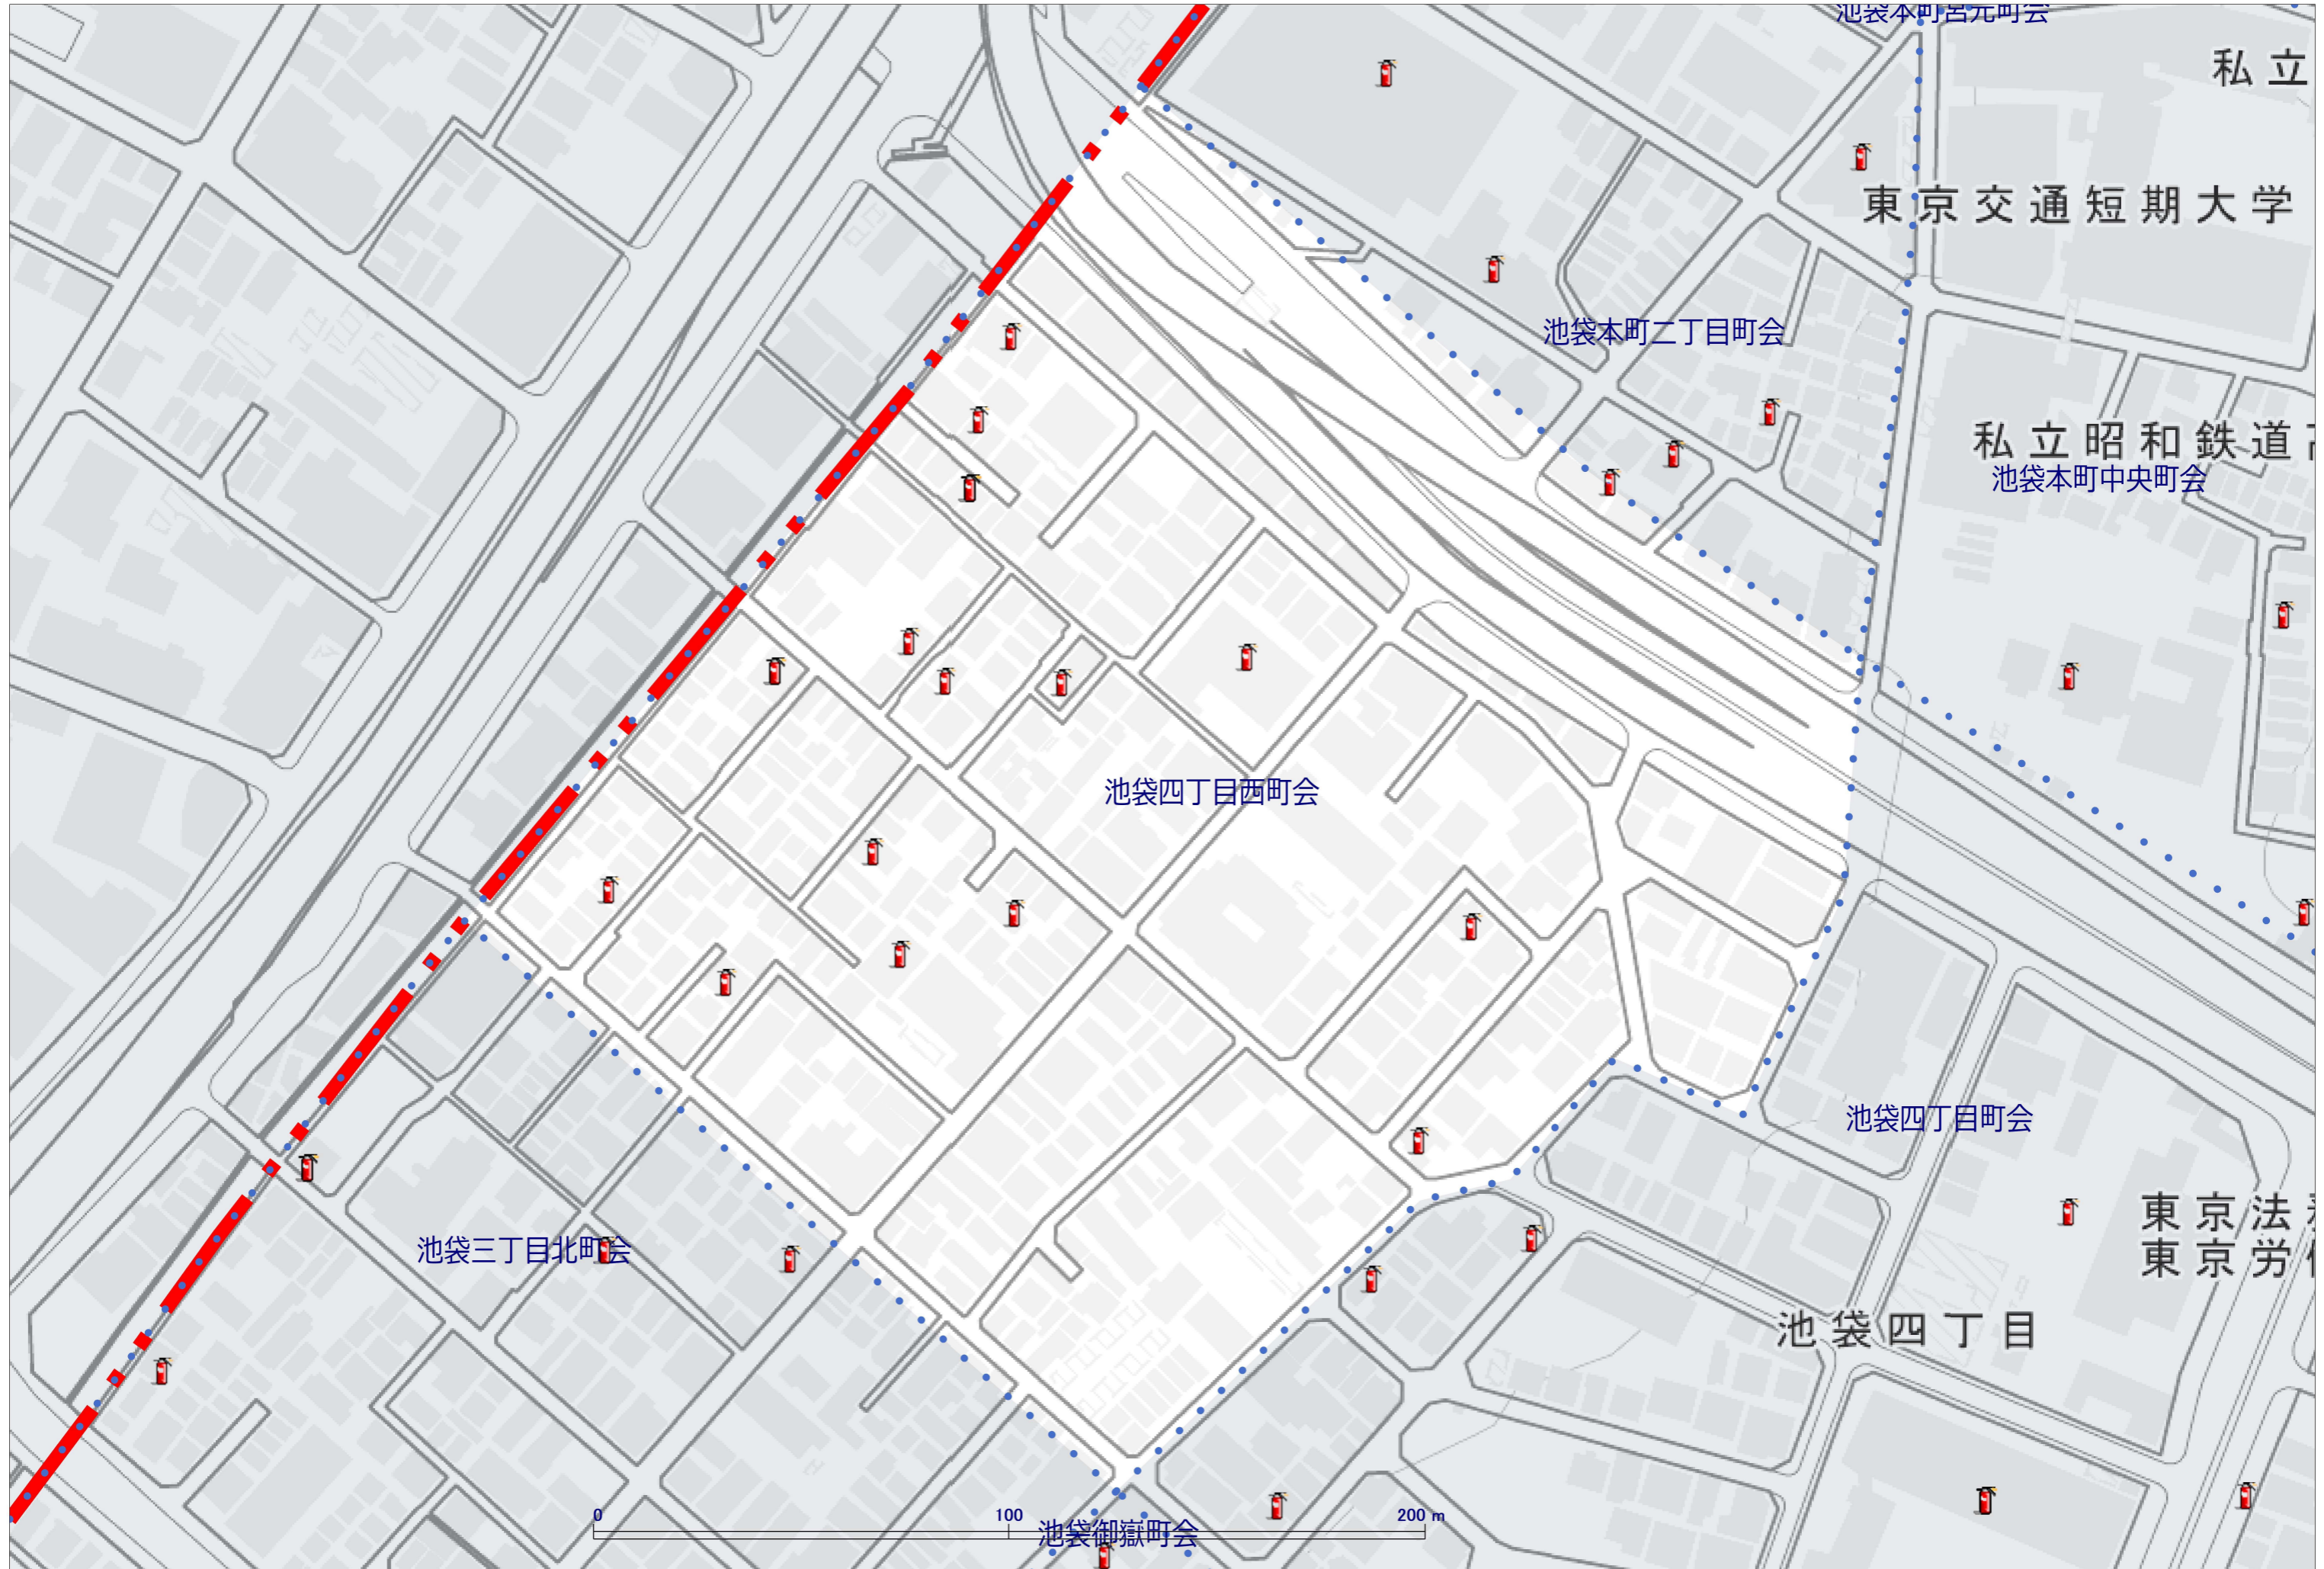

池袋四丁目西町会

池袋本町西元町会

私立

東京交通短期大学

池袋本町二丁目町会

私立昭和鉄道  
池袋本町中央町会

池袋四丁目西町会

池袋四丁目町会