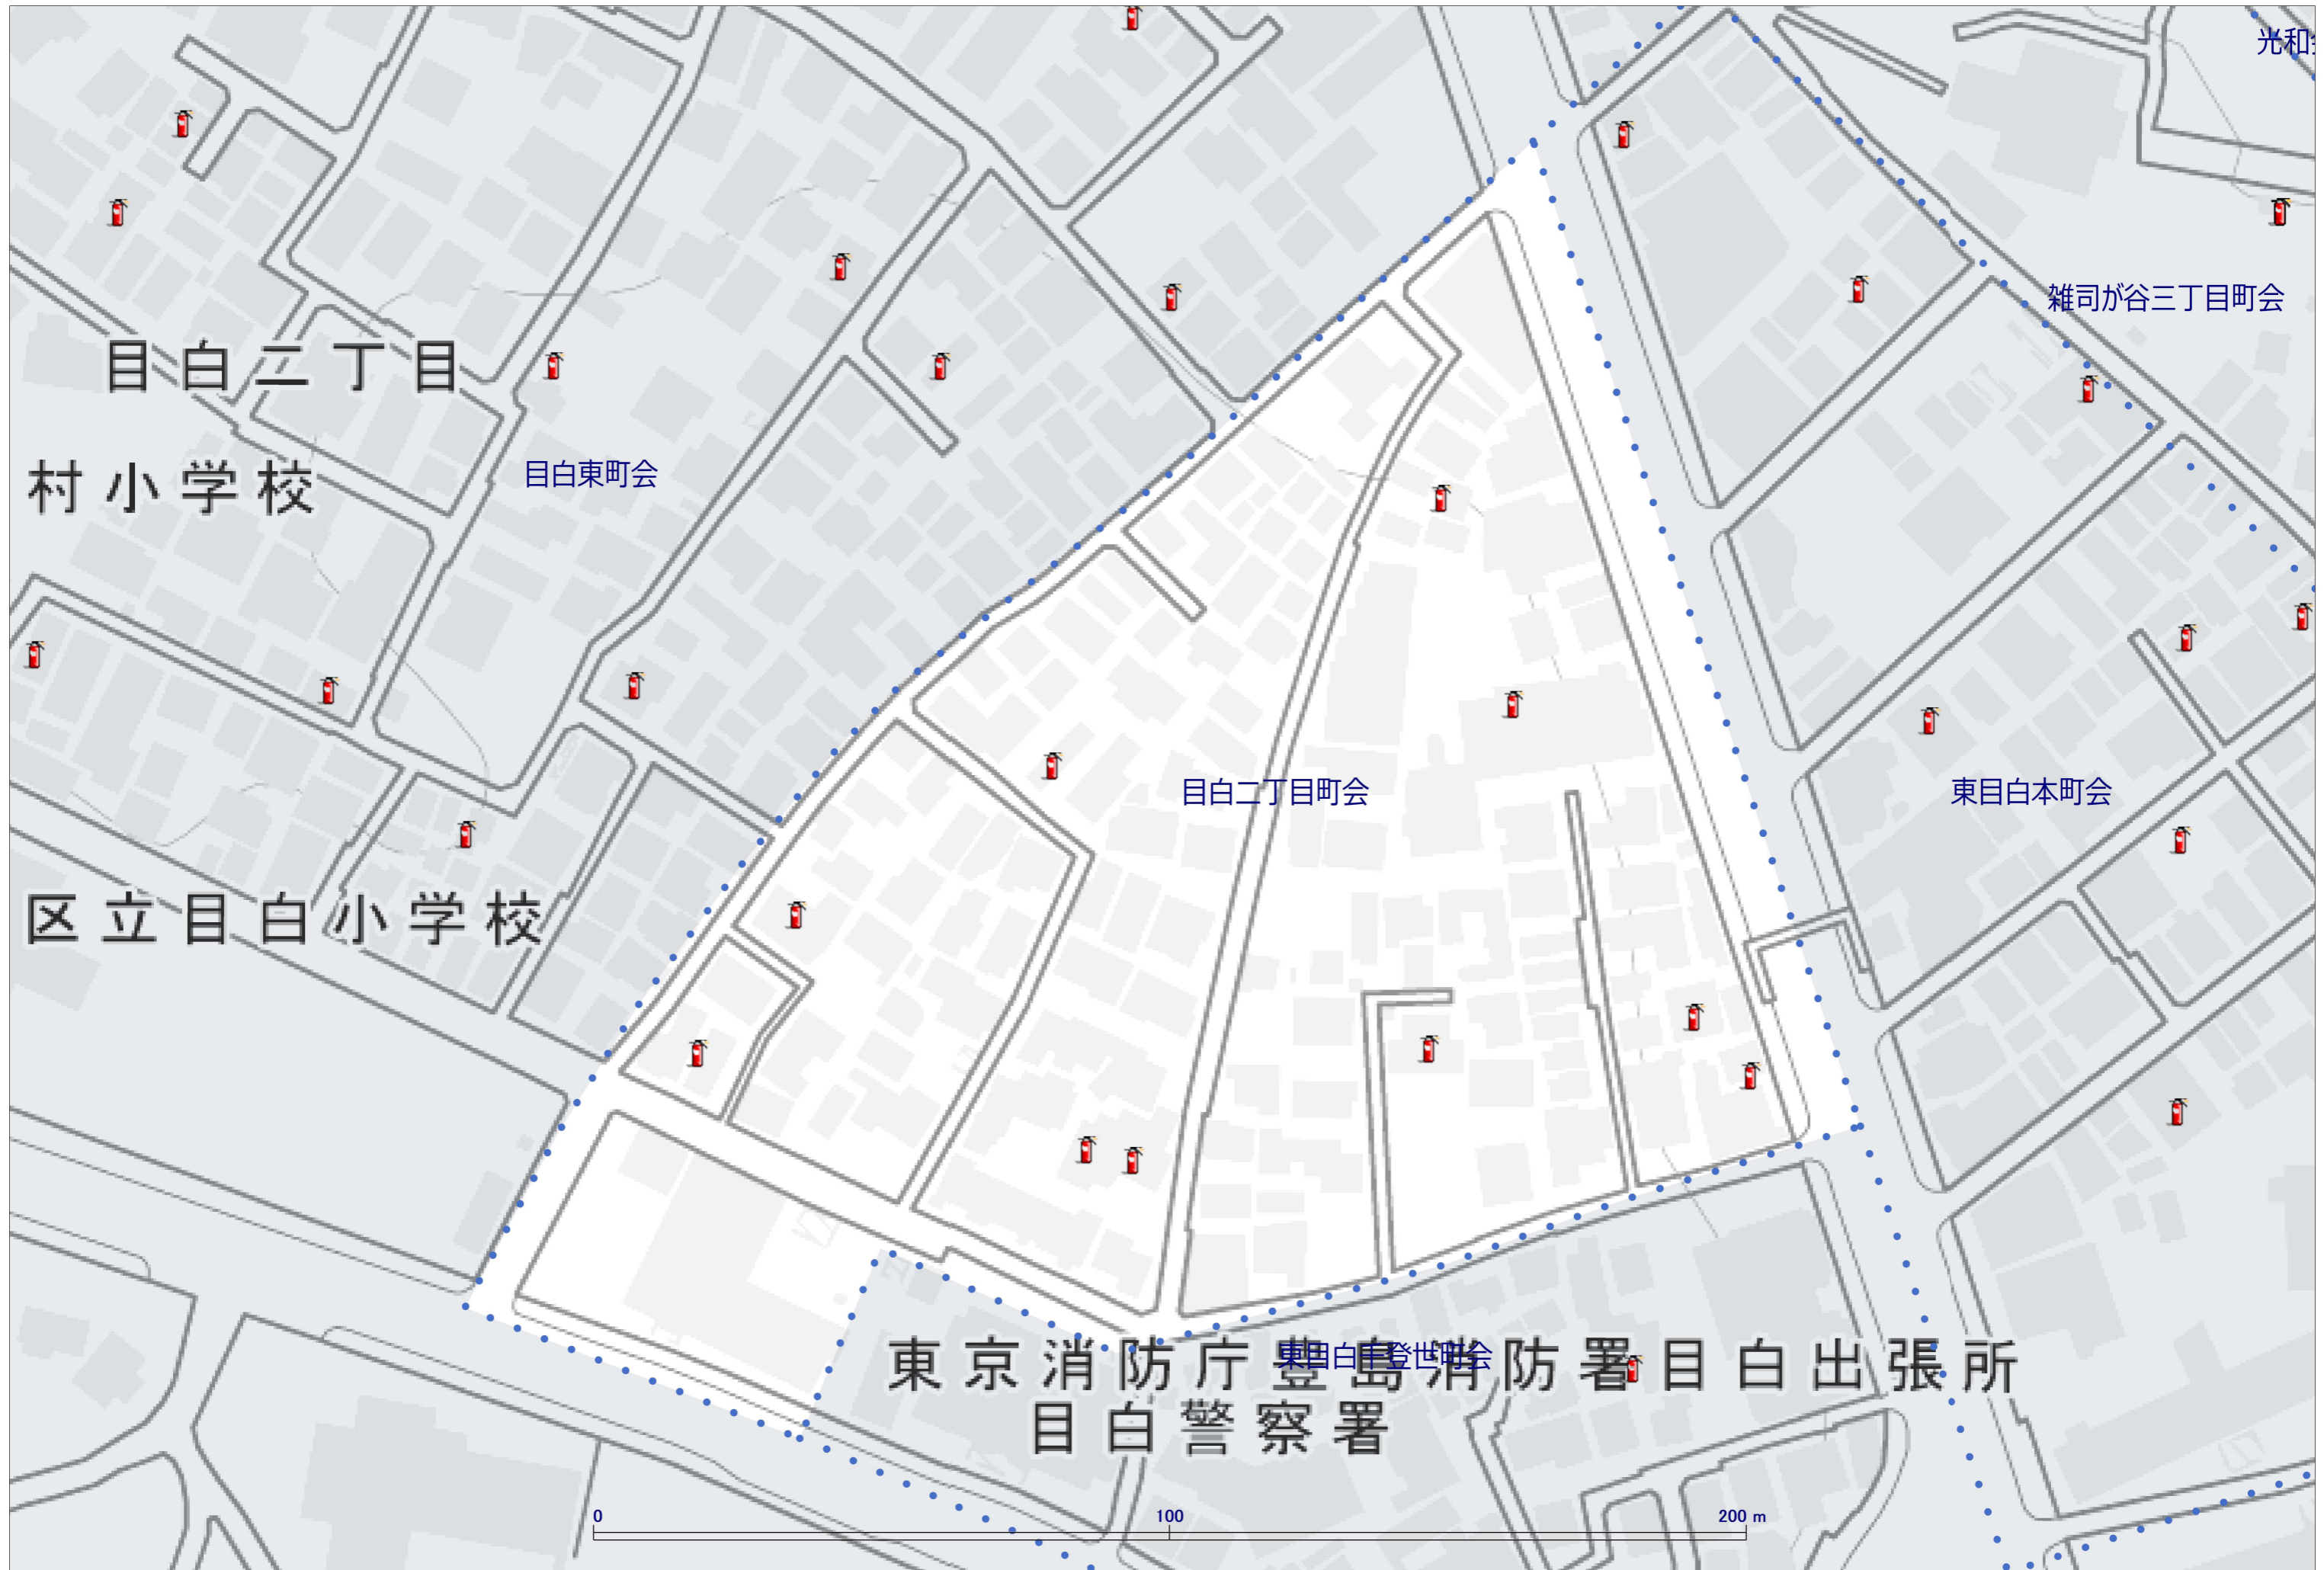

目白二丁目町会

目白二丁目  
村小学校

目白東町会

区立目白小学校

目白二丁目町会

東目白本町会

雑司が谷三丁目町会

東京消防庁豊島消防署目白出張所  
目白警察署