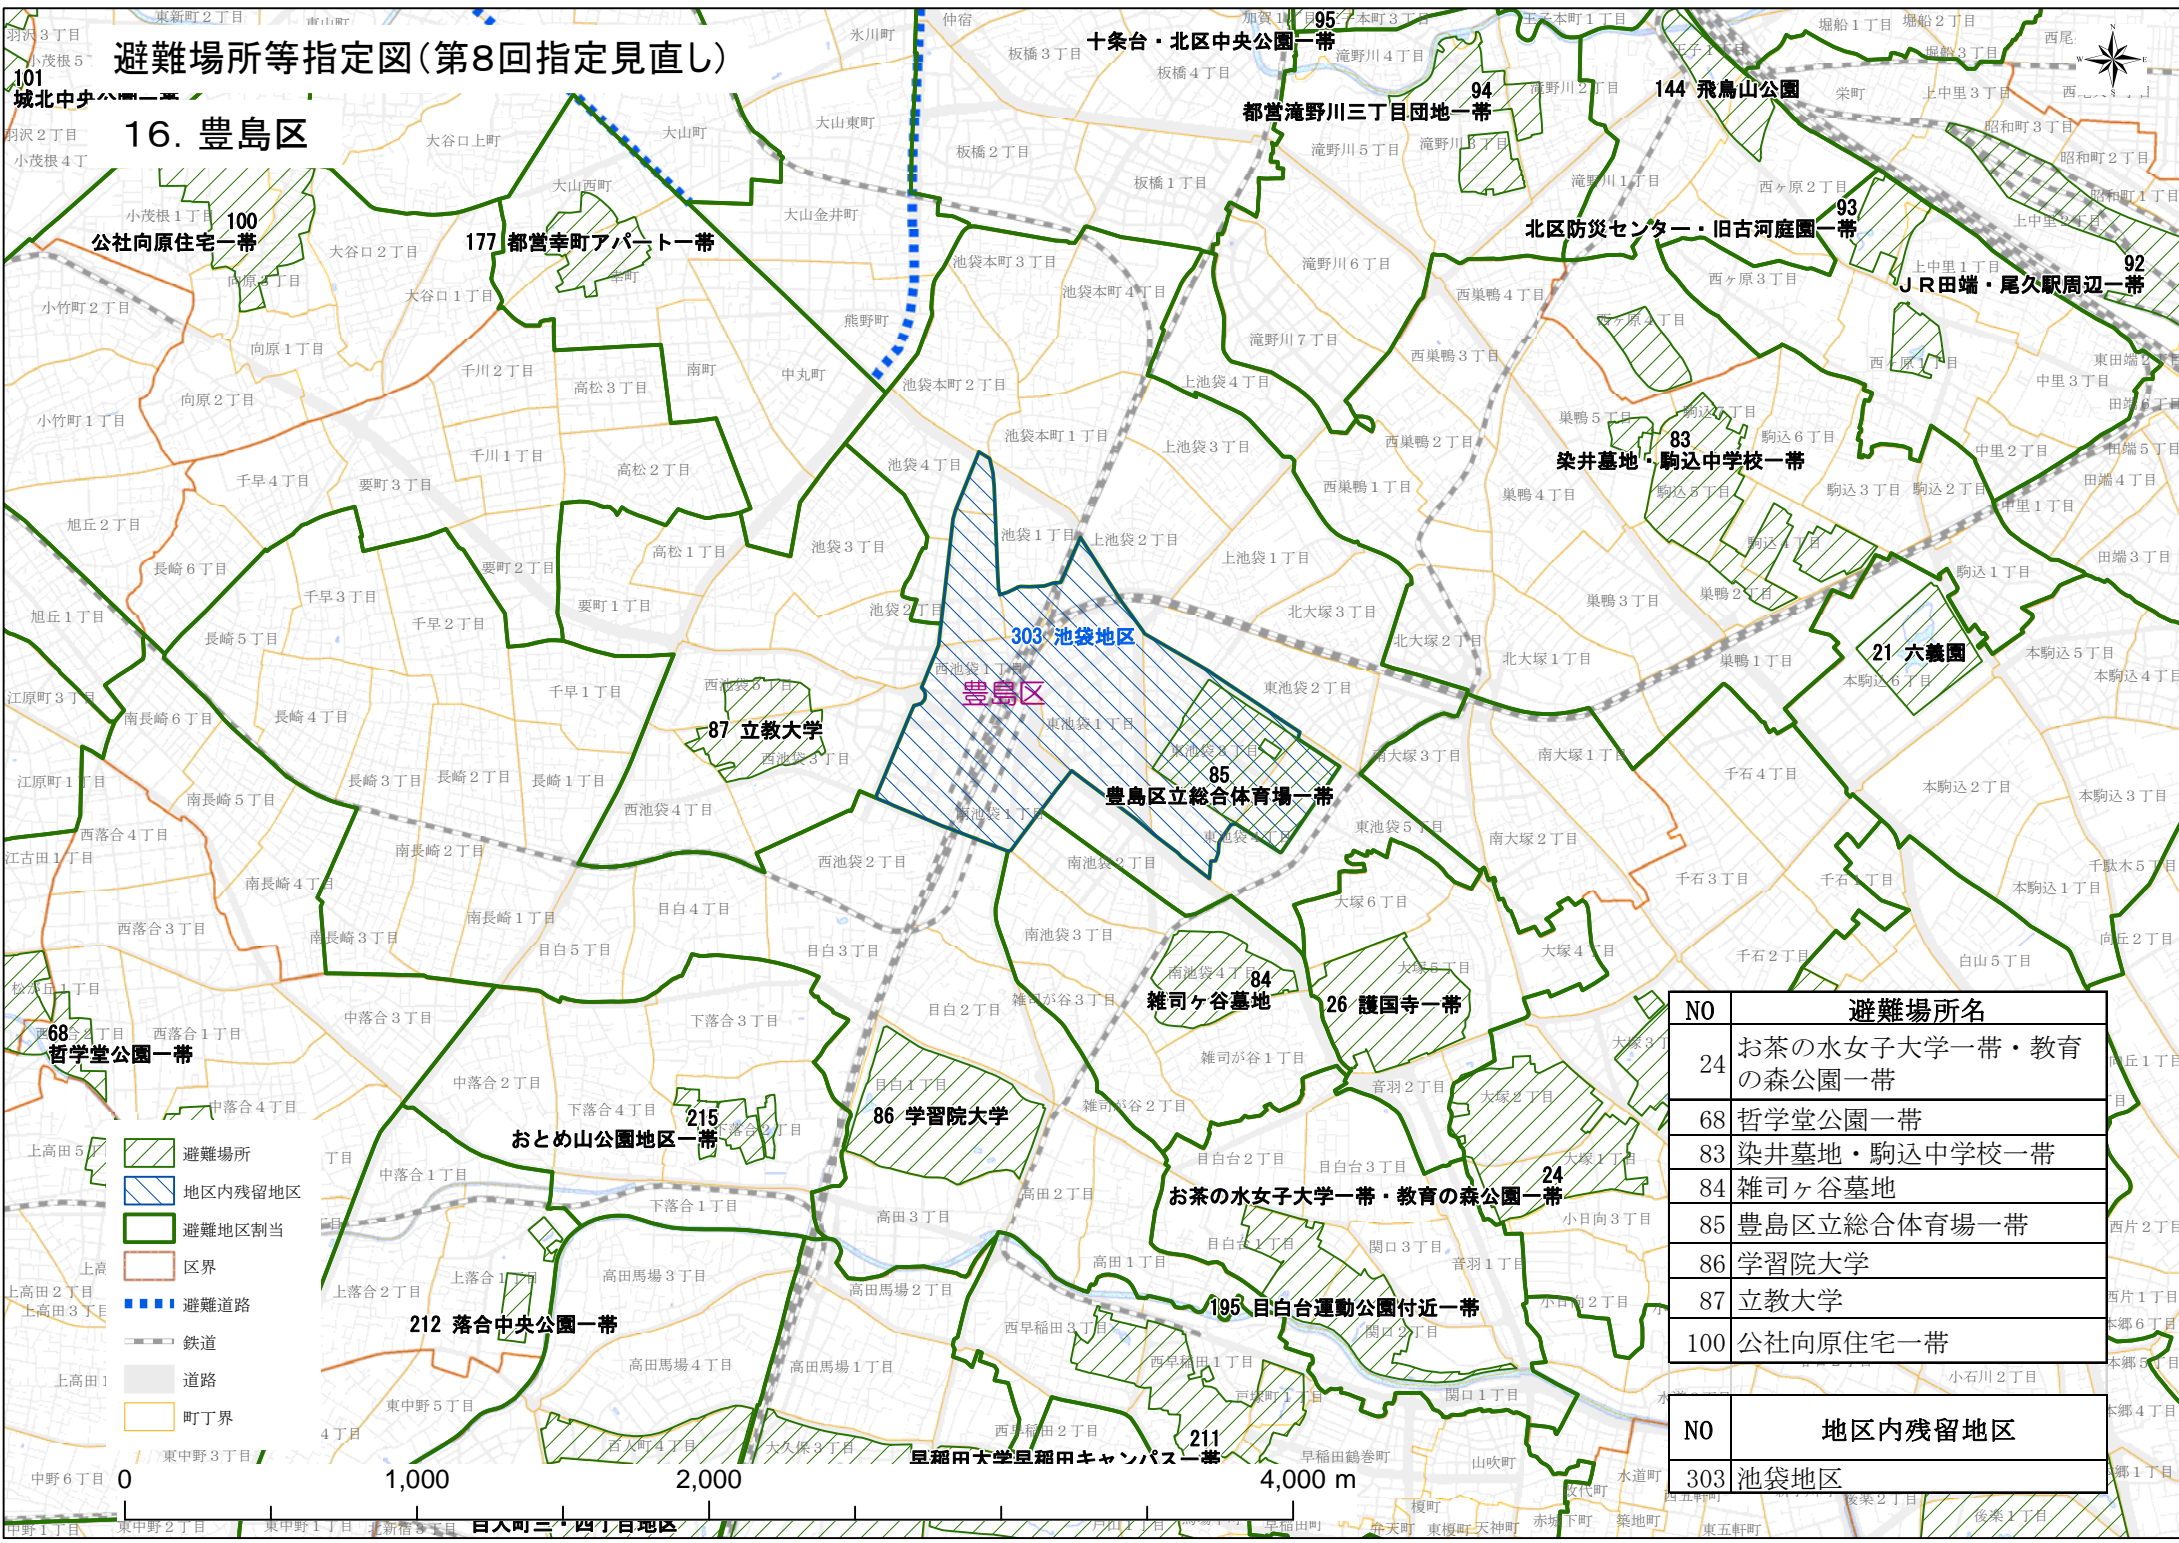

# 避難場所等指定図(第8回指定見直し)

## 16. 豊島区

NO	避難場所名
24	お茶の水女子大学一帯・教育の森公園一帯
68	哲学堂公園一帯
83	染井墓地・駒込中学校一帯
84	雑司ヶ谷墓地
85	豊島区立総合体育場一帯
86	学習院大学
87	立教大学
100	公社向原住宅一帯

NO	地区内残留地区
303	池袋地区