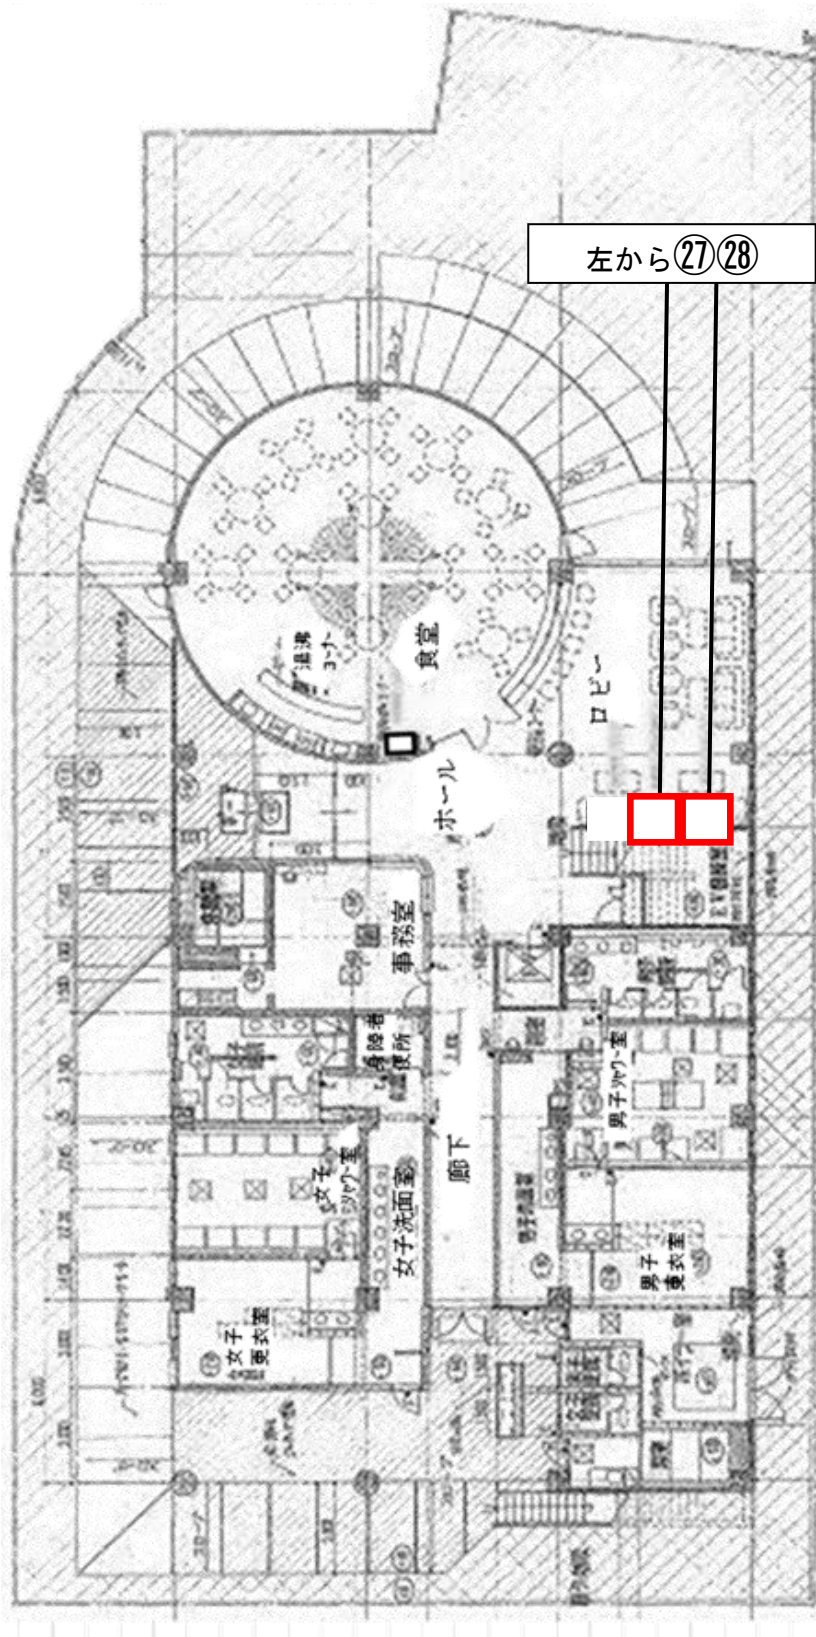

物件⑩

巢鴨体育館 地下1階

物件②③

巢鴨体育館 1階

巢鴨体育館 2階

物件⑪

【豊島区立芸術文化劇場】 物件番号 12.13.24

豊島区立芸術文化劇場 2階 楽屋フロア廊下

2 ■ラウンジ ■エントランス ■楽屋A・スタッフ室

豊島区立芸術文化劇場 6階 ホワイエ

6 ■2階席 ■2階席ホワイエ ■3階L/R席入口(扉5・扉8) ■ドリンクカウンター

【千早スポーツフィールド】 物件番号 14.25.26.42

【管理棟 1階】

【管理棟 2階】

【三芳グラウンド】物件番号 27.28

【ジャンプ長崎】物件番号 29

< 1階平面図 >

< 2階平面図 >

物件②

回収ボックス①, ②

【ジャンプ東池袋】物件番号 30.41

< 2階平面図 >

【池袋スポーツセンター】 物件番号 31.32.39

【健康プラザとしま】 物件番号 33