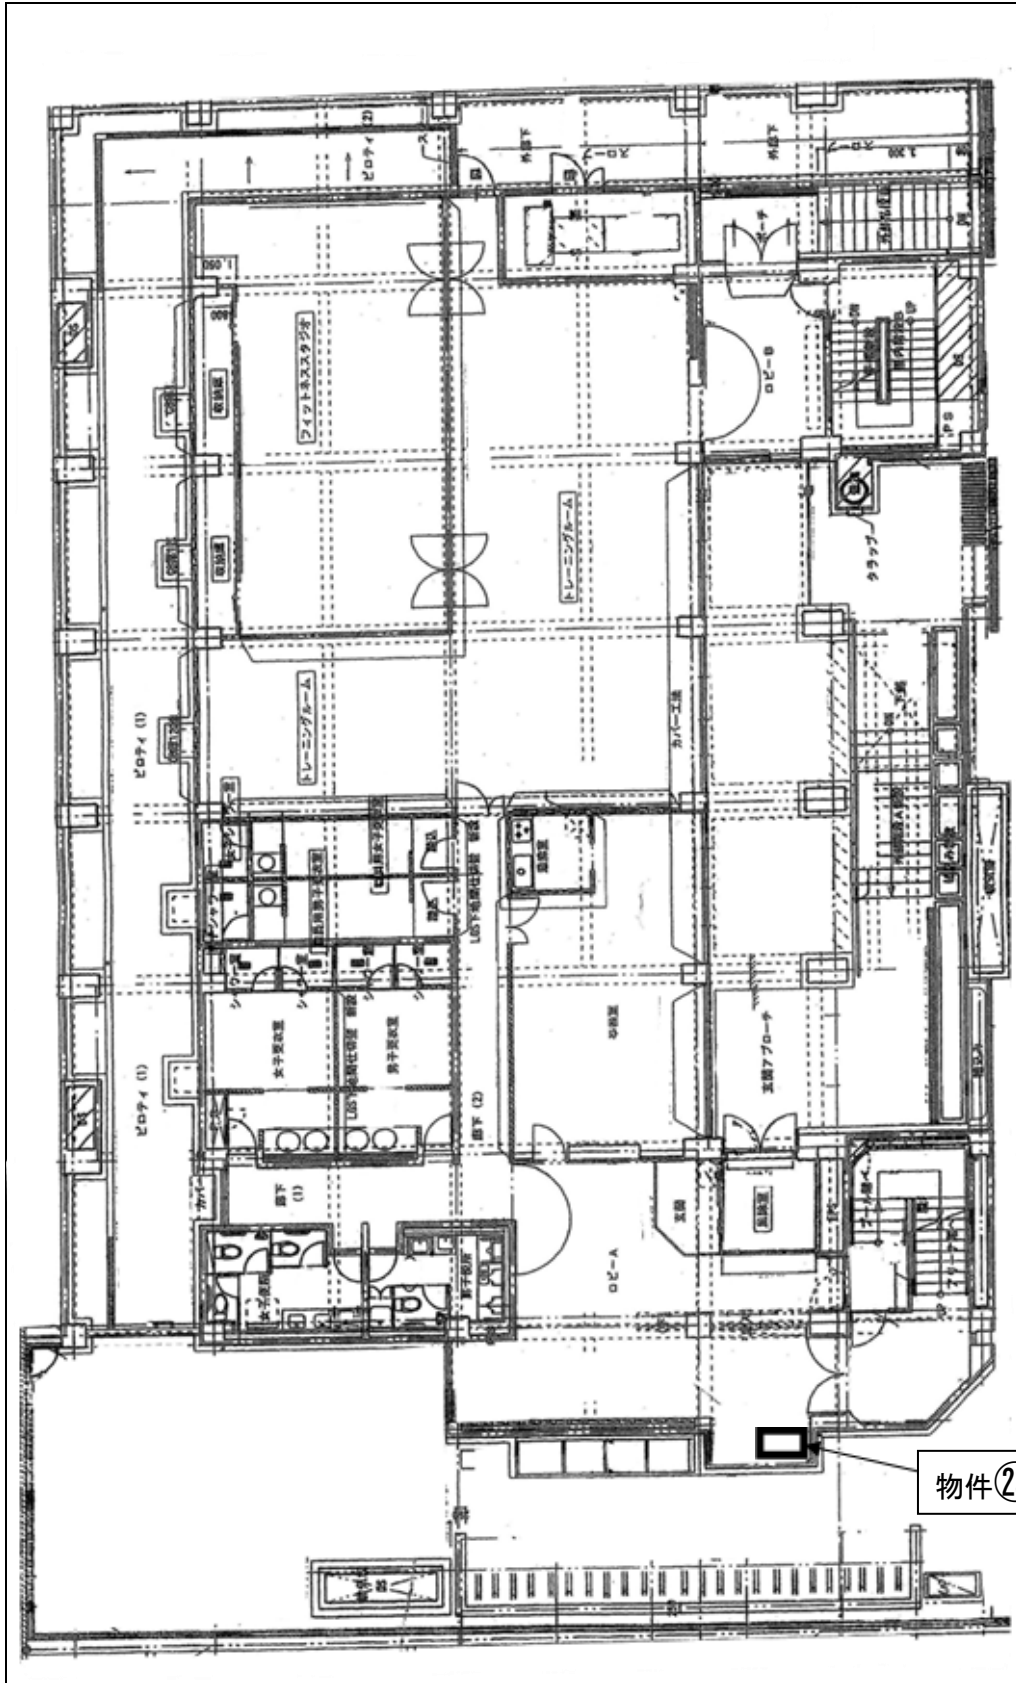

【豊島区役所本庁舎】物件番号 1.2.3.4.5.6.15.16.17.18.19
 ※各課等の配置は現状と異なっている部分もあります。

3 階

4 階

上から
物件
③
⑱

ミーティングルーム
2台

6 階

9 階

物件
⑥

議場ロビー
1台

【としま区民センター】 物件番号 7.8.9.20.21.22

2F

4F

5F

7F

【巢鴨体育館】 物件番号 10.11.23.40

アイスクリーム : 物件④⑩

物件⑩

巢鴨体育館 地下1階

物件②③

巢鴨体育館 1階

巢鴨体育館 2階

物件⑪

【豊島区立芸術文化劇場】 物件番号 12.13.24

豊島区立芸術文化劇場 2階 楽屋フロア廊下