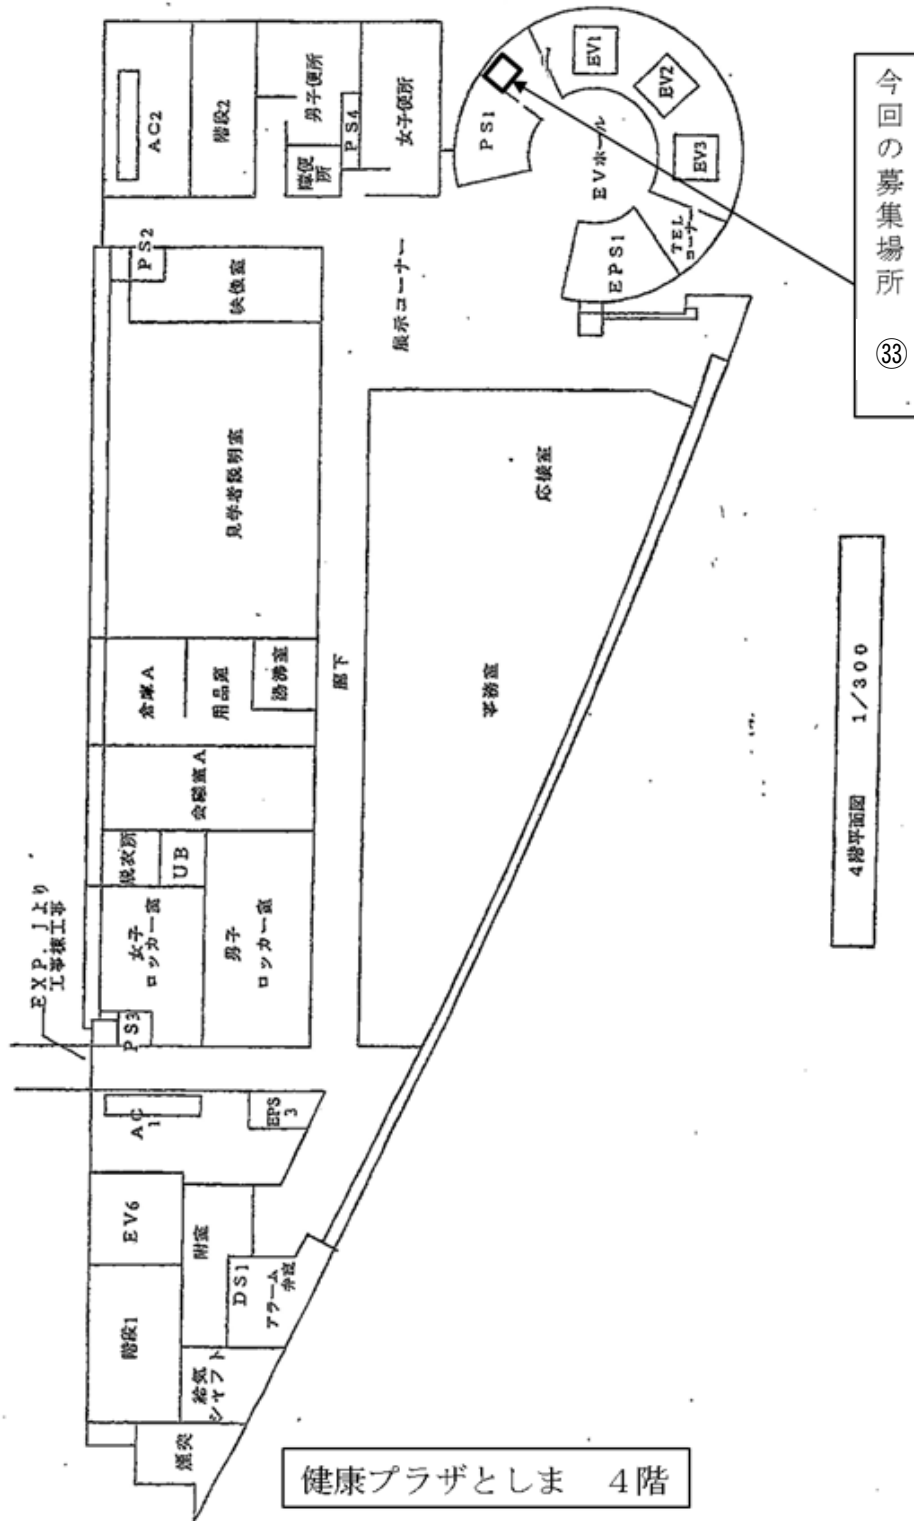

2 ■ラウンジ ■エントランス ■楽屋A・スタッフ室

豊島区立芸術文化劇場 6階 ホワイエ

6 ■2階席 ■2階席ホワイエ ■3階L/R席入口(扉5・扉8) ■ドリンクカウンター

【千早スポーツフィールド】 物件番号 14.25.26.42

【管理棟 1階】

【管理棟 2階】

【三芳グラウンド】物件番号 27.28

【ジャンプ長崎】物件番号 29

< 1階平面図 >

< 2階平面図 >

物件②

回収ボックス①, ②

【ジャンプ東池袋】物件番号 30.41

< 2階平面図 >

【池袋スポーツセンター】 物件番号 31.32.39

【健康プラザとしま】 物件番号 33