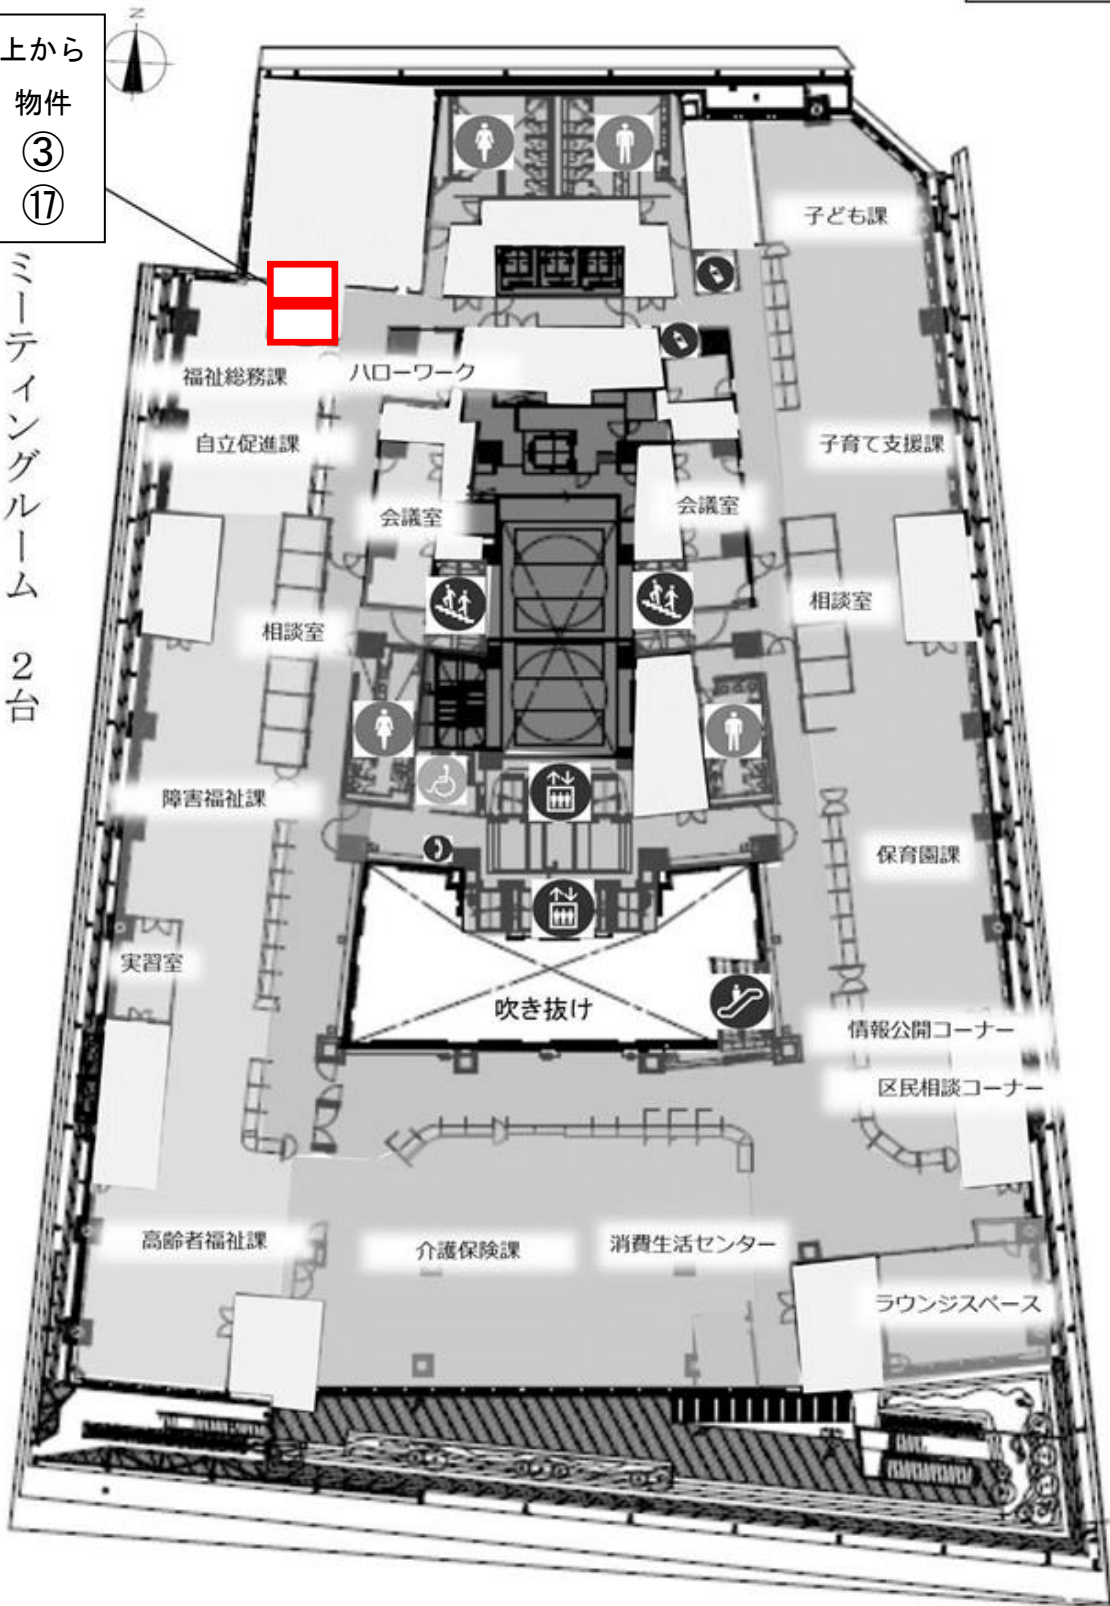

設置配置図

【豊島区役所本庁舎】 物件番号 1.2.3.4.5.6.15.16.17.18.19	1
【としま区民センター】 物件番号 7.8.9.20.21.22	8
【巣鴨体育館】 物件番号 10.11.23.40	9
【豊島区立芸術文化劇場】 物件番号 12.13.24	12
【千早スポーツフィールド】 物件番号 14.25.26.42	13
【三芳グラウンド】 物件番号 27.28	14
【ジャンプ長崎】 物件番号 29	15
【ジャンプ東池袋】 物件番号 30.41	16
【池袋スポーツセンター】 物件番号 31.32.39	17
【健康プラザとしま】 物件番号 33	18
【中央図書館】 物件番号 34	19
【豊島区立舞台芸術交流センター（あうるすぽっと）】 物件番号 35	20
【西部区民事務所】 物件番号 36	21
【区民活動推進課分室】 物件番号 37	21
【西巣鴨体育場】 物件番号 38	22

【豊島区役所本庁舎】物件番号 1.2.3.4.5.6.15.16.17.18.19
 ※各課等の配置は現状と異なっている部分もあります。

3 階

4 階

上から
物件
③
⑱

ミーティングルーム
2台

6 階

9 階

物件
⑥

議場ロビー
1台

【としま区民センター】 物件番号 7.8.9.20.21.22

2F

4F

5F

7F

【巢鴨体育館】 物件番号 10.11.23.40

アイスクリーム : 物件④⑩

物件⑩

巢鴨体育館 地下1階

物件②③

巢鴨体育館 1階

巢鴨体育館 2階

物件⑪

【豊島区立芸術文化劇場】 物件番号 12.13.24

豊島区立芸術文化劇場 2階 楽屋フロア廊下