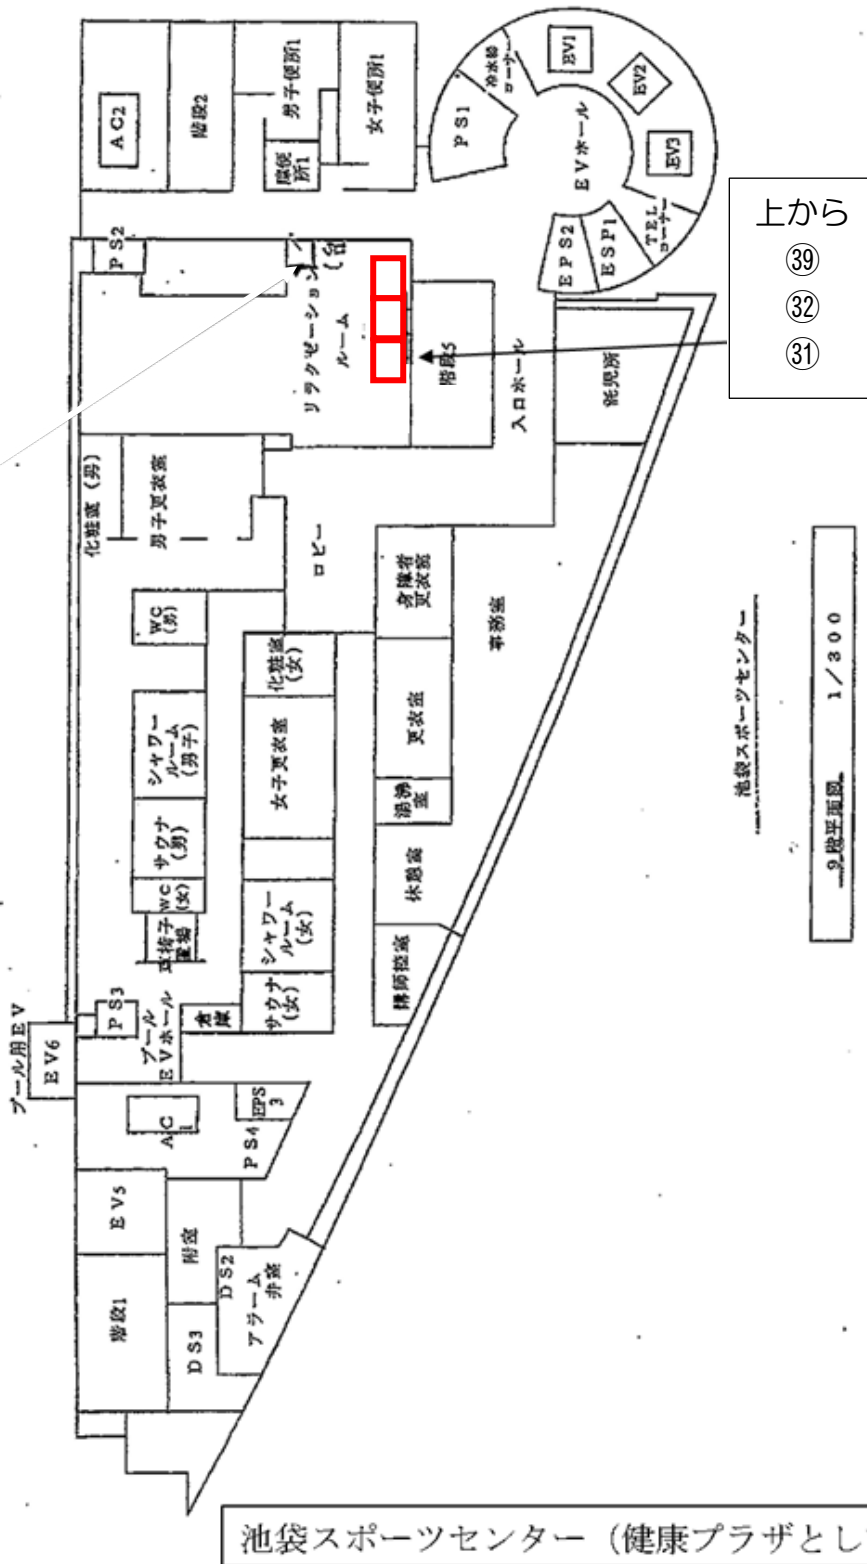

2 ■ラウンジ ■エントランス ■楽屋A・スタッフ室

豊島区立芸術文化劇場 6階 ホワイエ

6 ■2階席 ■2階席ホワイエ ■3階L/R席入口(扉5・扉8) ■ドリンクカウンター

【千早スポーツフィールド】 物件番号 14.25.26.42

【管理棟 1階】

【管理棟 2階】

【三芳グラウンド】物件番号 27.28

【ジャンプ長崎】物件番号 29

< 1階平面図 >

< 2階平面図 >

物件②

回収ボックス①, ②

【ジャンプ東池袋】物件番号 30.41

< 2階平面図 >

【池袋スポーツセンター】 物件番号 31.32.39

【健康プラザとしま】 物件番号 33