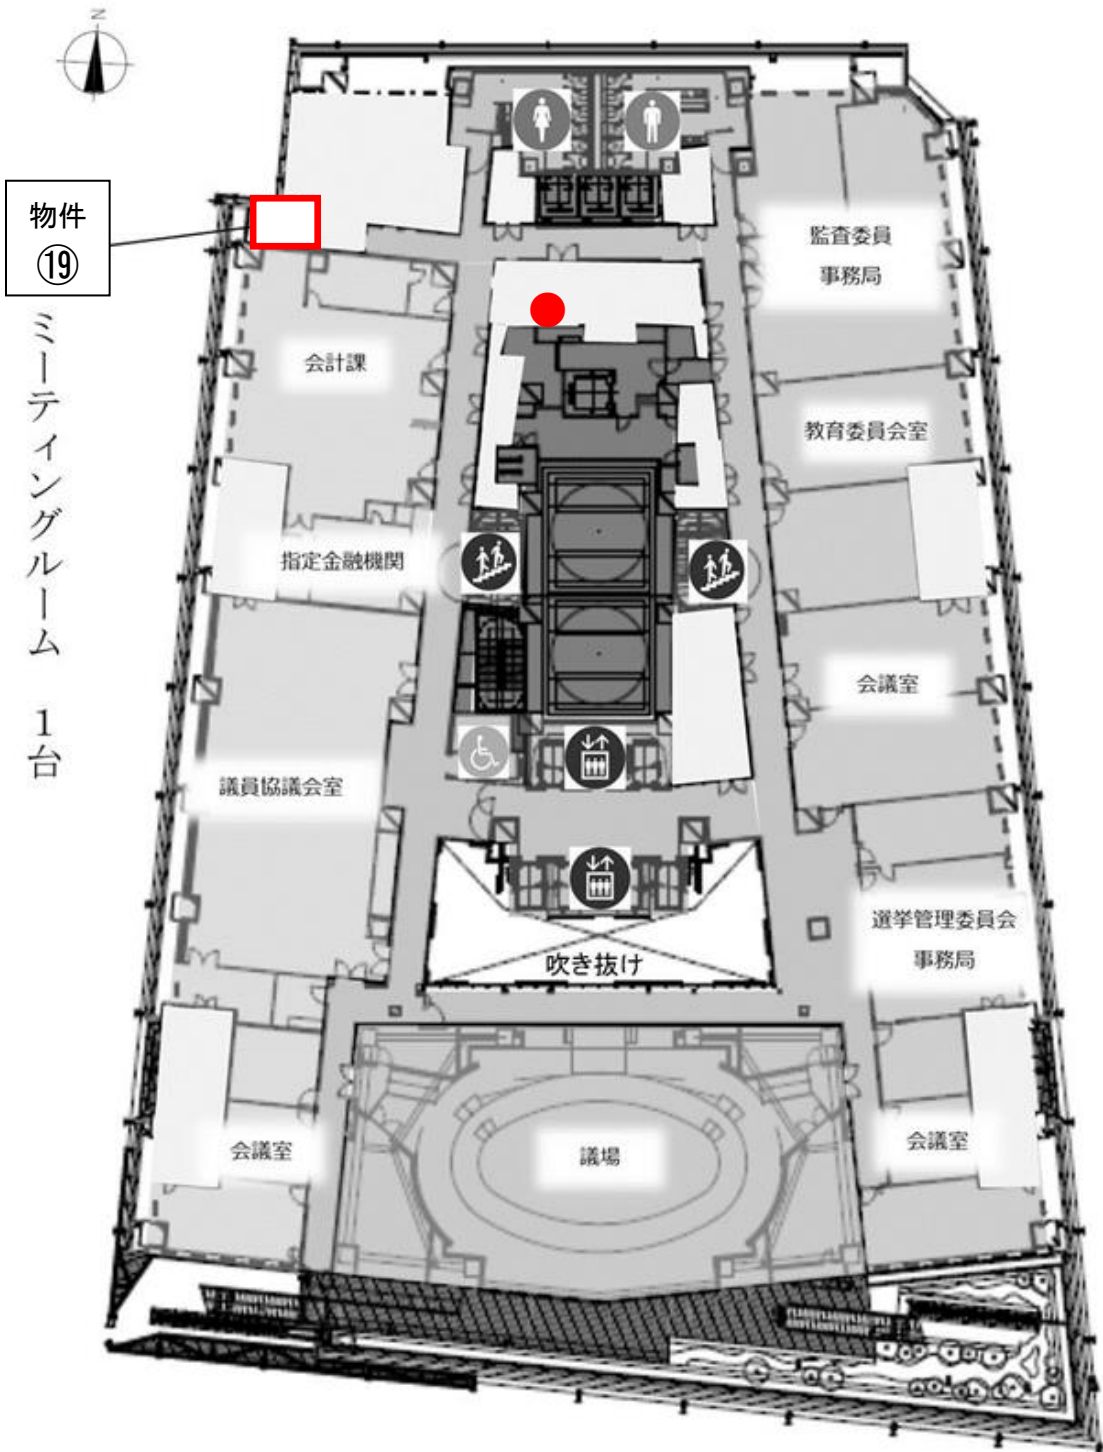

設置配置図

【豊島区役所本庁舎】 物件番号 1.2.3.4.5.6.15.16.17.18.19	1
【としま区民センター】 物件番号 7.8.9.20.21.22	8
【巣鴨体育館】 物件番号 10.11.23.40	9
【豊島区立芸術文化劇場】 物件番号 12.13.24	12
【千早スポーツフィールド】 物件番号 14.25.26.42	13
【三芳グラウンド】 物件番号 27.28	14
【ジャンプ長崎】 物件番号 29	15
【ジャンプ東池袋】 物件番号 30.41	16
【池袋スポーツセンター】 物件番号 31.32.39	17
【健康プラザとしま】 物件番号 33	18
【中央図書館】 物件番号 34	19
【豊島区立舞台芸術交流センター（あうるすぽっと）】 物件番号 35	20
【西部区民事務所】 物件番号 36	21
【区民活動推進課分室】 物件番号 37	21
【西巣鴨体育場】 物件番号 38	22

【豊島区役所本庁舎】物件番号 1.2.3.4.5.6.15.16.17.18.19
 ※各課等の配置は現状と異なっている部分もあります。

3 階

4 階

上から
物件
③
⑱

ミーティングルーム
2台

6 階

9 階

物件
⑥

議場ロビー
1台

【としま区民センター】 物件番号 7.8.9.20.21.22

2F

4F

5F

7F

【巢鴨体育館】 物件番号 10.11.23.40

アイスクリーム : 物件④⑩

物件⑩

巢鴨体育館 地下1階

物件②③

巢鴨体育館 1階

巢鴨体育館 2階

物件⑪

【豊島区立芸術文化劇場】 物件番号 12.13.24

豊島区立芸術文化劇場 2階 楽屋フロア廊下