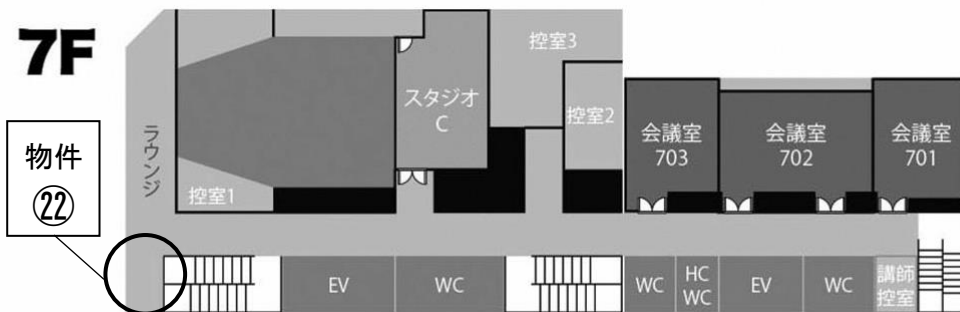

【豊島区役所本庁舎】物件番号 1.2.3.4.5.6.15.16.17.18.19
 ※各課等の配置は現状と異なっている部分もあります。

3 階

4 階

上から
物件
③
⑱

ミーティングルーム
2台

6 階

9 階

物件
⑥

議場ロビー
1台

【としま区民センター】 物件番号 7.8.9.20.21.22

2F

4F

5F

7F

【巢鴨体育館】 物件番号 10.11.23.40

アイスクリーム : 物件④⑩

物件⑩

巢鴨体育館 地下1階

物件②③

巢鴨体育館 1階

巢鴨体育館 2階

物件⑪

【豊島区立芸術文化劇場】 物件番号 12.13.24

豊島区立芸術文化劇場 2階 楽屋フロア廊下