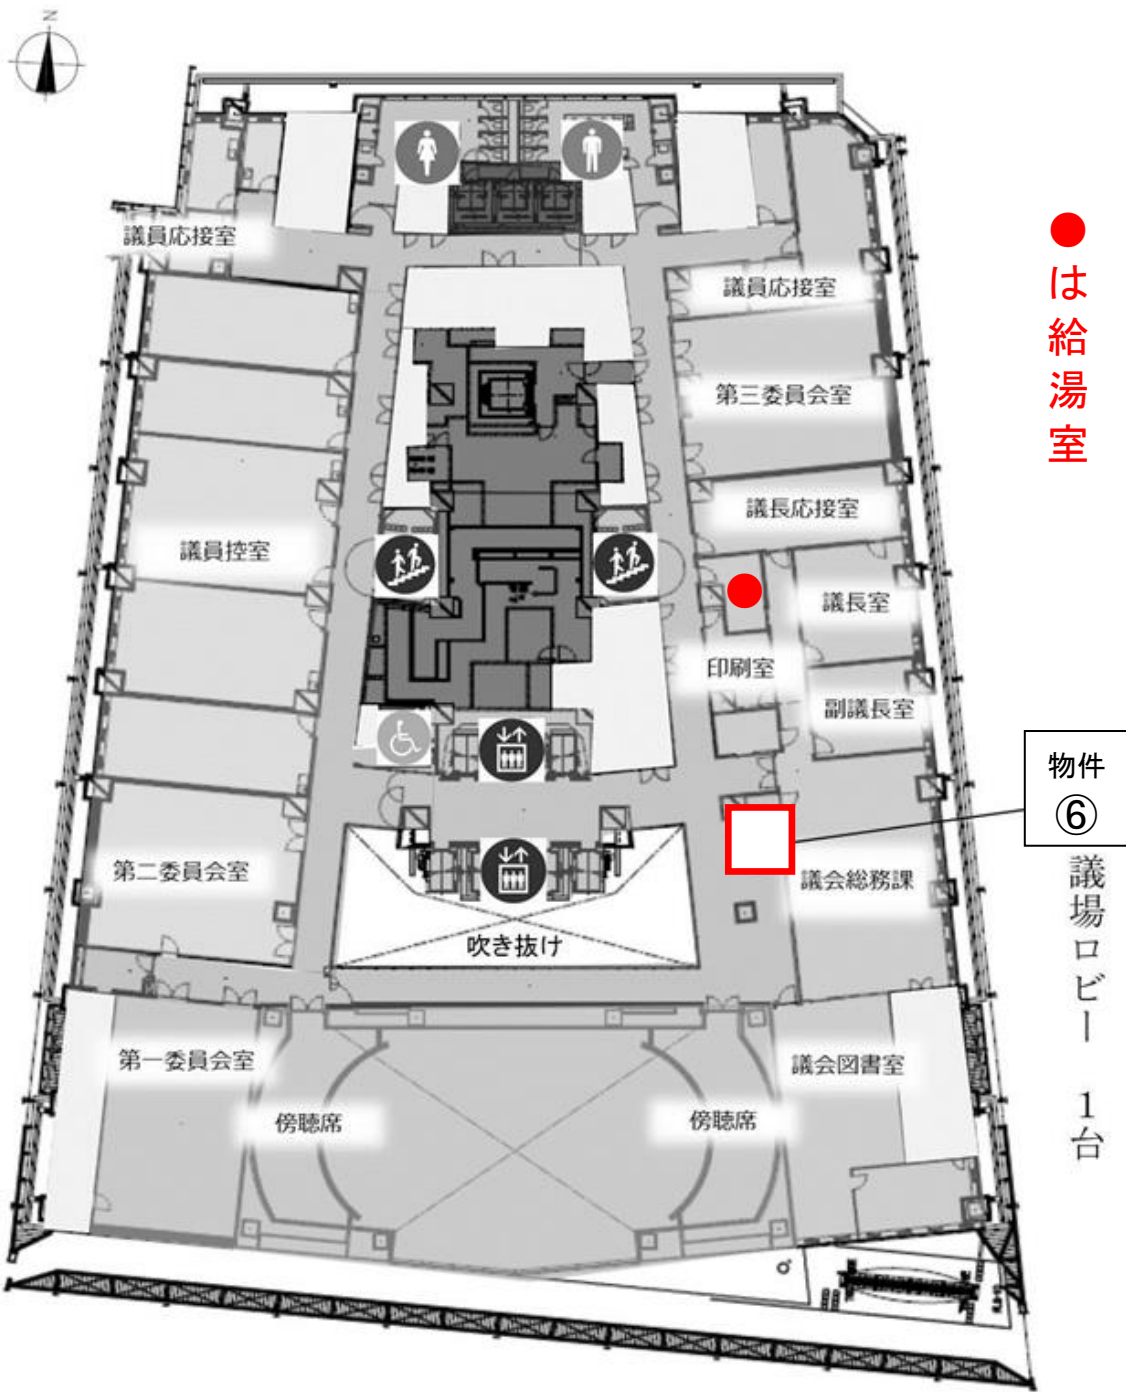

設置配置図

【豊島区役所本庁舎】 物件番号 1.2.3.4.5.6.15.16.17.18.19	1
【としま区民センター】 物件番号 7.8.9.20.21.22	8
【巣鴨体育館】 物件番号 10.11.23.40	9
【豊島区立芸術文化劇場】 物件番号 12.13.24	12
【千早スポーツフィールド】 物件番号 14.25.26.42	13
【三芳グラウンド】 物件番号 27.28	14
【ジャンプ長崎】 物件番号 29	15
【ジャンプ東池袋】 物件番号 30.41	16
【池袋スポーツセンター】 物件番号 31.32.39	17
【健康プラザとしま】 物件番号 33	18
【中央図書館】 物件番号 34	19
【豊島区立舞台芸術交流センター（あうるすぽっと）】 物件番号 35	20
【西部区民事務所】 物件番号 36	21
【区民活動推進課分室】 物件番号 37	21
【西巣鴨体育場】 物件番号 38	22

【豊島区役所本庁舎】物件番号 1.2.3.4.5.6.15.16.17.18.19
 ※各課等の配置は現状と異なっている部分もあります。

3 階

4 階

上から
物件
③
⑱

ミーティングルーム
2台

6 階

9 階

物件
⑥

議場ロビー
1台

【としま区民センター】 物件番号 7.8.9.20.21.22

2F

4F

5F

7F

【巢鴨体育館】 物件番号 10.11.23.40

アイスクリーム : 物件④⑩

物件⑩

巢鴨体育館 地下1階

物件②③

巢鴨体育館 1階

巢鴨体育館 2階

物件⑪

【豊島区立芸術文化劇場】 物件番号 12.13.24

豊島区立芸術文化劇場 2階 楽屋フロア廊下