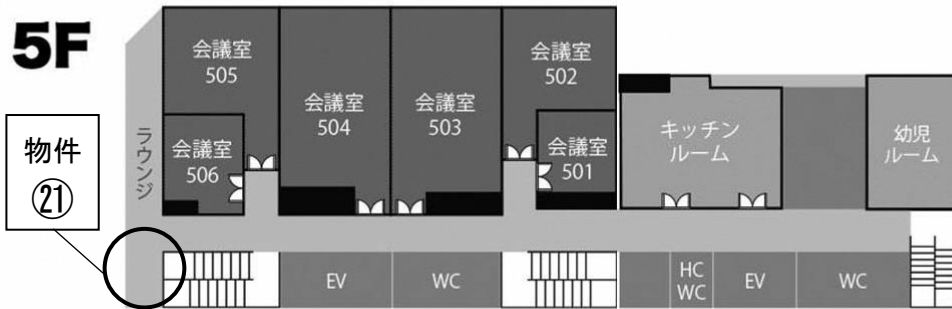

【豊島区役所本庁舎】物件番号 1.2.3.4.5.6.15.16.17.18.19
 ※各課等の配置は現状と異なっている部分もあります。

3 階

4 階

上から
物件
③
⑱

ミーティングルーム
2台

6 階

9 階

物件
⑥

議場ロビー
1台

【としま区民センター】 物件番号 7.8.9.20.21.22

2F

4F

5F

7F

【巢鴨体育館】 物件番号 10.11.23.40

アイスクリーム : 物件④⑩

物件⑩

巢鴨体育館 地下1階

物件②③

巢鴨体育館 1階

巢鴨体育館 2階

物件⑪

【豊島区立芸術文化劇場】 物件番号 12.13.24

豊島区立芸術文化劇場 2階 楽屋フロア廊下

2 ■ラウンジ ■エントランス ■楽屋A・スタッフ室

豊島区立芸術文化劇場 6階 ホワイエ

6 ■2階席 ■2階席ホワイエ ■3階L/R席入口(扉5・扉8) ■ドリンクカウンター

【千早スポーツフィールド】 物件番号 14.25.26.42

【管理棟 1階】

【管理棟 2階】

【三芳グラウンド】物件番号 27.28

【ジャンプ長崎】物件番号 29