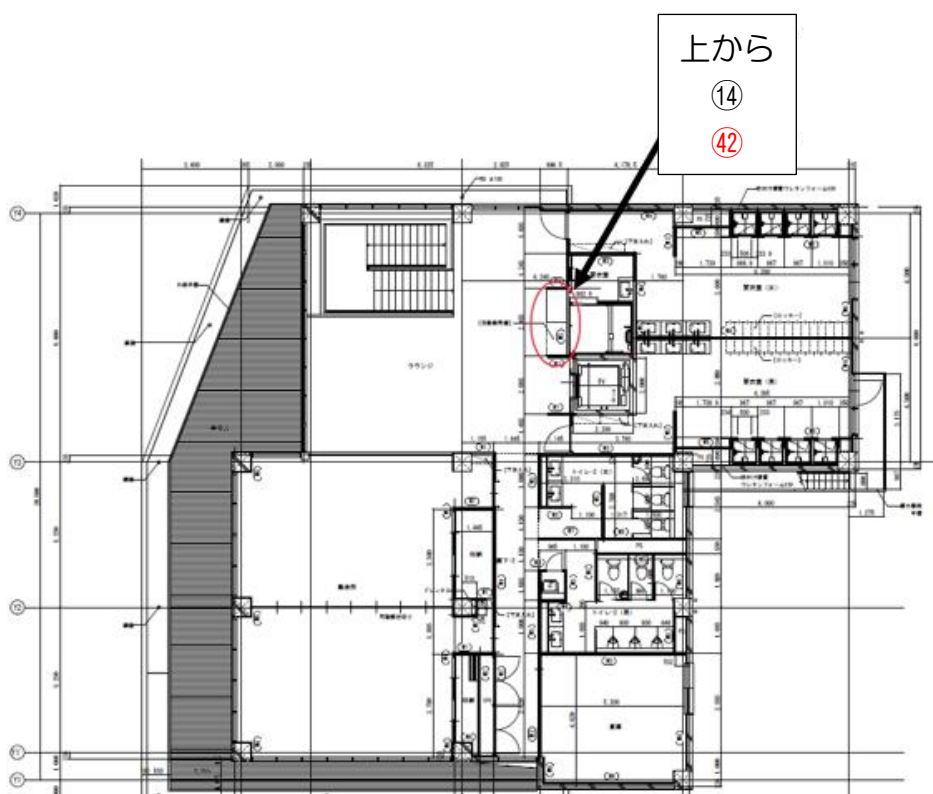

物件⑩

巢鴨体育館 地下1階

物件②③

巢鴨体育館 1階

巢鴨体育館 2階

物件⑪

【豊島区立芸術文化劇場】 物件番号 12.13.24

豊島区立芸術文化劇場 2階 楽屋フロア廊下

2 ■ラウンジ ■エントランス ■楽屋A・スタッフ室

豊島区立芸術文化劇場 6階 ホワイエ

6 ■2階席 ■2階席ホワイエ ■3階L/R席入口(扉5・扉8) ■ドリンクカウンター

【千早スポーツフィールド】 物件番号 14.25.26.42

【管理棟 1階】

【管理棟 2階】

【三芳グラウンド】物件番号 27.28

【ジャンプ長崎】物件番号 29

< 1階平面図 >

< 2階平面図 >

物件②

回収ボックス①, ②

【ジャンプ東池袋】物件番号 30.41

< 2階平面図 >

【池袋スポーツセンター】 物件番号 31.32.39

【健康プラザとしま】 物件番号 33