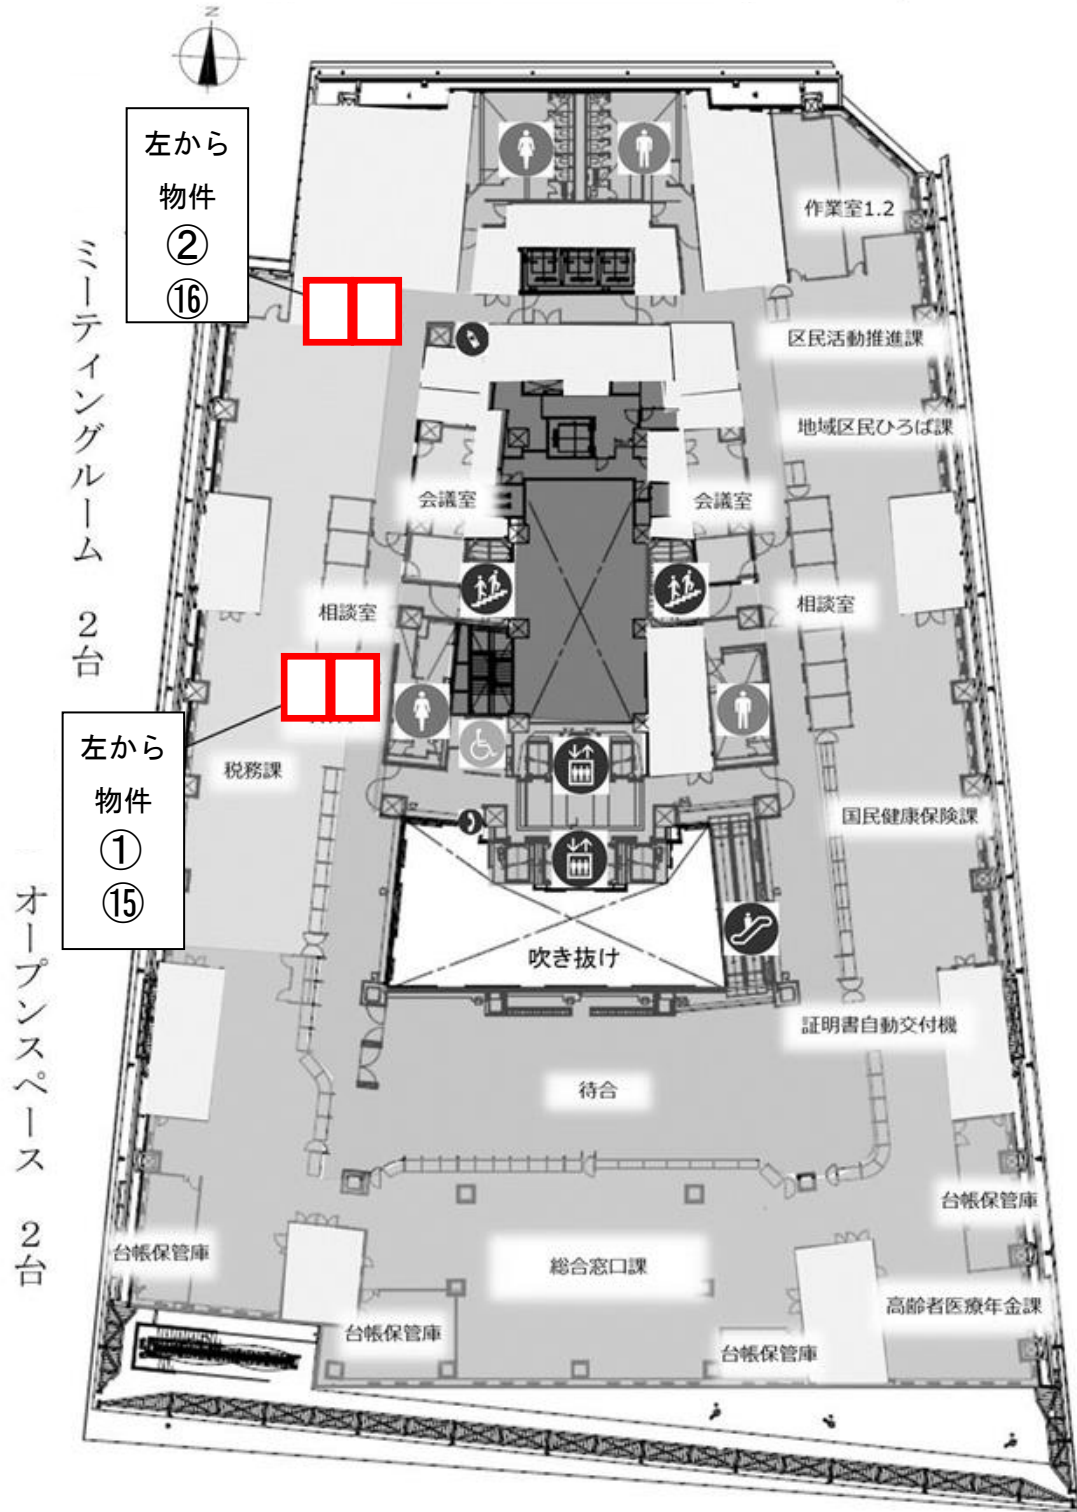

設置配置図

【豊島区役所本庁舎】 物件番号 1.2.3.4.5.6.15.16.17.18.19	1
【としま区民センター】 物件番号 7.8.9.20.21.22	8
【巣鴨体育館】 物件番号 10.11.23.40	9
【豊島区立芸術文化劇場】 物件番号 12.13.24	12
【千早スポーツフィールド】 物件番号 14.25.26.42	13
【三芳グラウンド】 物件番号 27.28	14
【ジャンプ長崎】 物件番号 29	15
【ジャンプ東池袋】 物件番号 30.41	16
【池袋スポーツセンター】 物件番号 31.32.39	17
【健康プラザとしま】 物件番号 33	18
【中央図書館】 物件番号 34	19
【豊島区立舞台芸術交流センター（あうるすぽっと）】 物件番号 35	20
【西部区民事務所】 物件番号 36	21
【区民活動推進課分室】 物件番号 37	21
【西巣鴨体育場】 物件番号 38	22

【豊島区役所本庁舎】物件番号 1.2.3.4.5.6.15.16.17.18.19
 ※各課等の配置は現状と異なっている部分もあります。

3 階

4 階

上から
物件
③
⑱

ミーティングルーム
2台

6 階

9 階

物件
⑥

議場ロビー
1台

【としま区民センター】 物件番号 7.8.9.20.21.22

2F

4F

5F

7F

【巢鴨体育館】 物件番号 10.11.23.40

アイスクリーム : 物件④⑩

2 ■ラウンジ ■エントランス ■楽屋A・スタッフ室

豊島区立芸術文化劇場 6階 ホワイエ

6 ■2階席 ■2階席ホワイエ ■3階L/R席入口(扉5・扉8) ■ドリンクカウンター

【千早スポーツフィールド】 物件番号 14.25.26.42

【管理棟 1階】

【管理棟 2階】

【三芳グラウンド】物件番号 27.28

【ジャンプ長崎】物件番号 29