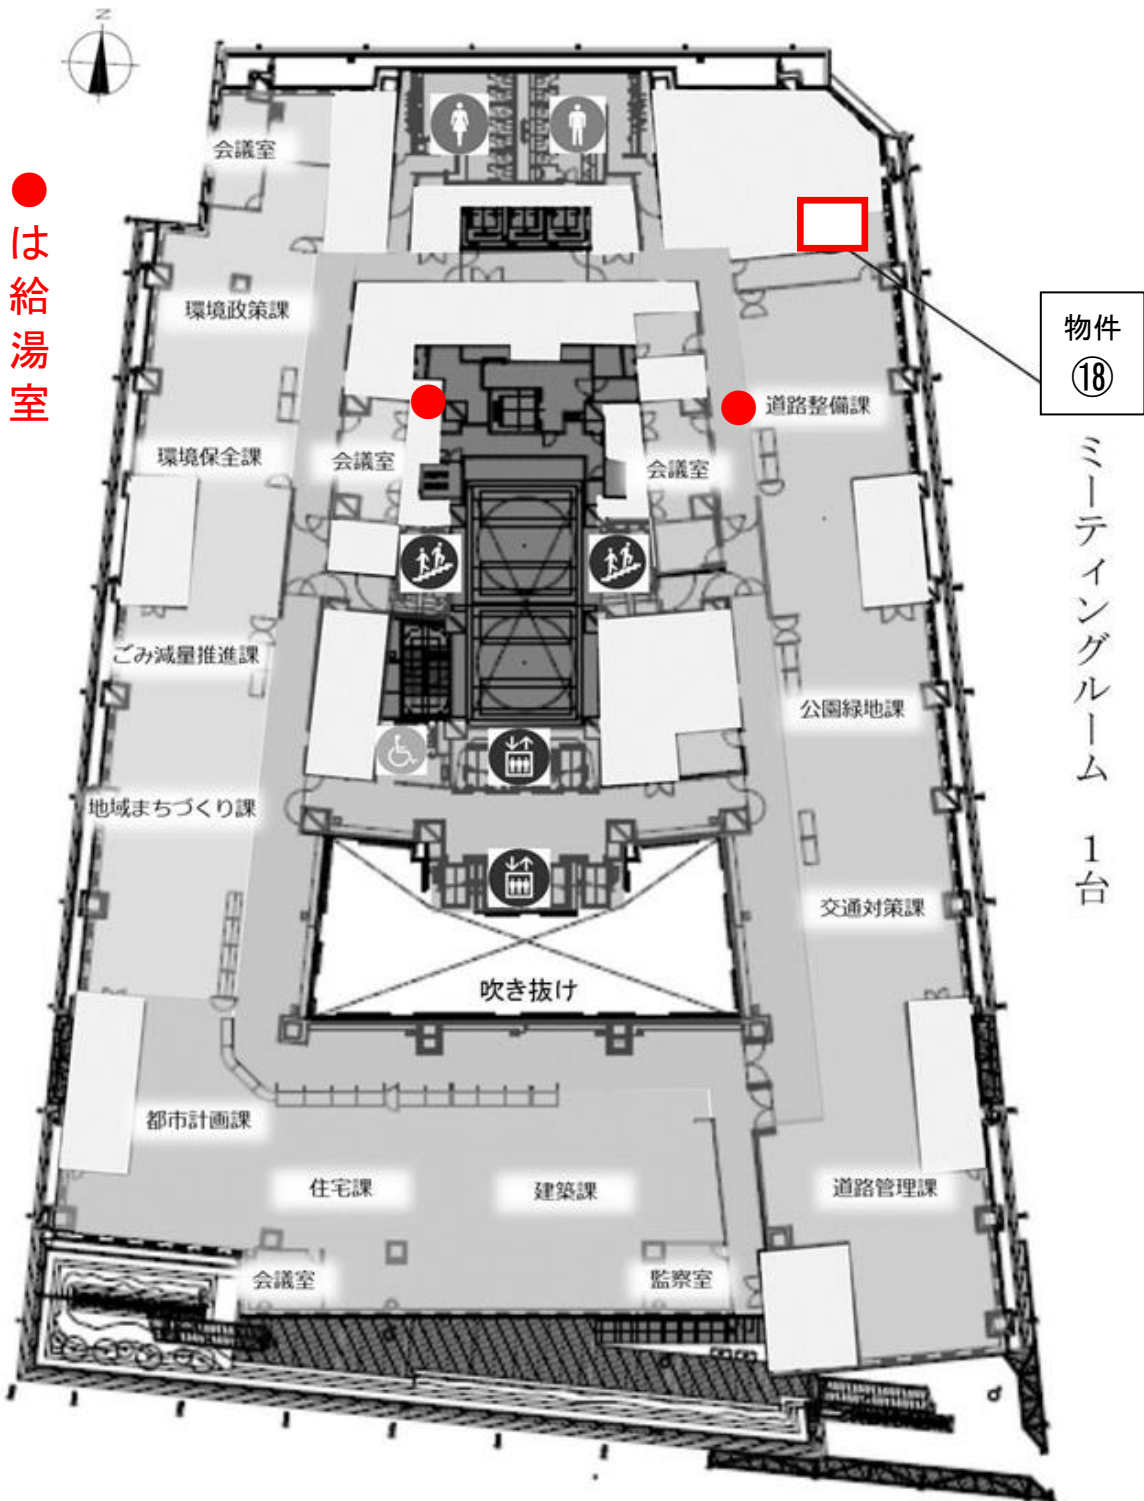

設置配置図

【豊島区役所本庁舎】 物件番号 1.2.3.4.5.6.15.16.17.18.19	1
【としま区民センター】 物件番号 7.8.9.20.21.22	8
【巣鴨体育館】 物件番号 10.11.23.40	9
【豊島区立芸術文化劇場】 物件番号 12.13.24	12
【千早スポーツフィールド】 物件番号 14.25.26.42	13
【三芳グラウンド】 物件番号 27.28	14
【ジャンプ長崎】 物件番号 29	15
【ジャンプ東池袋】 物件番号 30.41	16
【池袋スポーツセンター】 物件番号 31.32.39	17
【健康プラザとしま】 物件番号 33	18
【中央図書館】 物件番号 34	19
【豊島区立舞台芸術交流センター（あうるすぽっと）】 物件番号 35	20
【西部区民事務所】 物件番号 36	21
【区民活動推進課分室】 物件番号 37	21
【西巣鴨体育場】 物件番号 38	22

【豊島区役所本庁舎】物件番号 1.2.3.4.5.6.15.16.17.18.19
 ※各課等の配置は現状と異なっている部分もあります。

3 階

4 階

上から
物件
③
⑱

ミーティングルーム
2台

6 階

9 階

物件
⑥

議場ロビー
1台

【としま区民センター】 物件番号 7.8.9.20.21.22

2F

4F

5F

7F

【巢鴨体育館】 物件番号 10.11.23.40

アイスクリーム : 物件④⑩

物件⑩

巢鴨体育館 地下1階

物件②③

巢鴨体育館 1階

巢鴨体育館 2階

物件⑪

【豊島区立芸術文化劇場】 物件番号 12.13.24

豊島区立芸術文化劇場 2階 楽屋フロア廊下