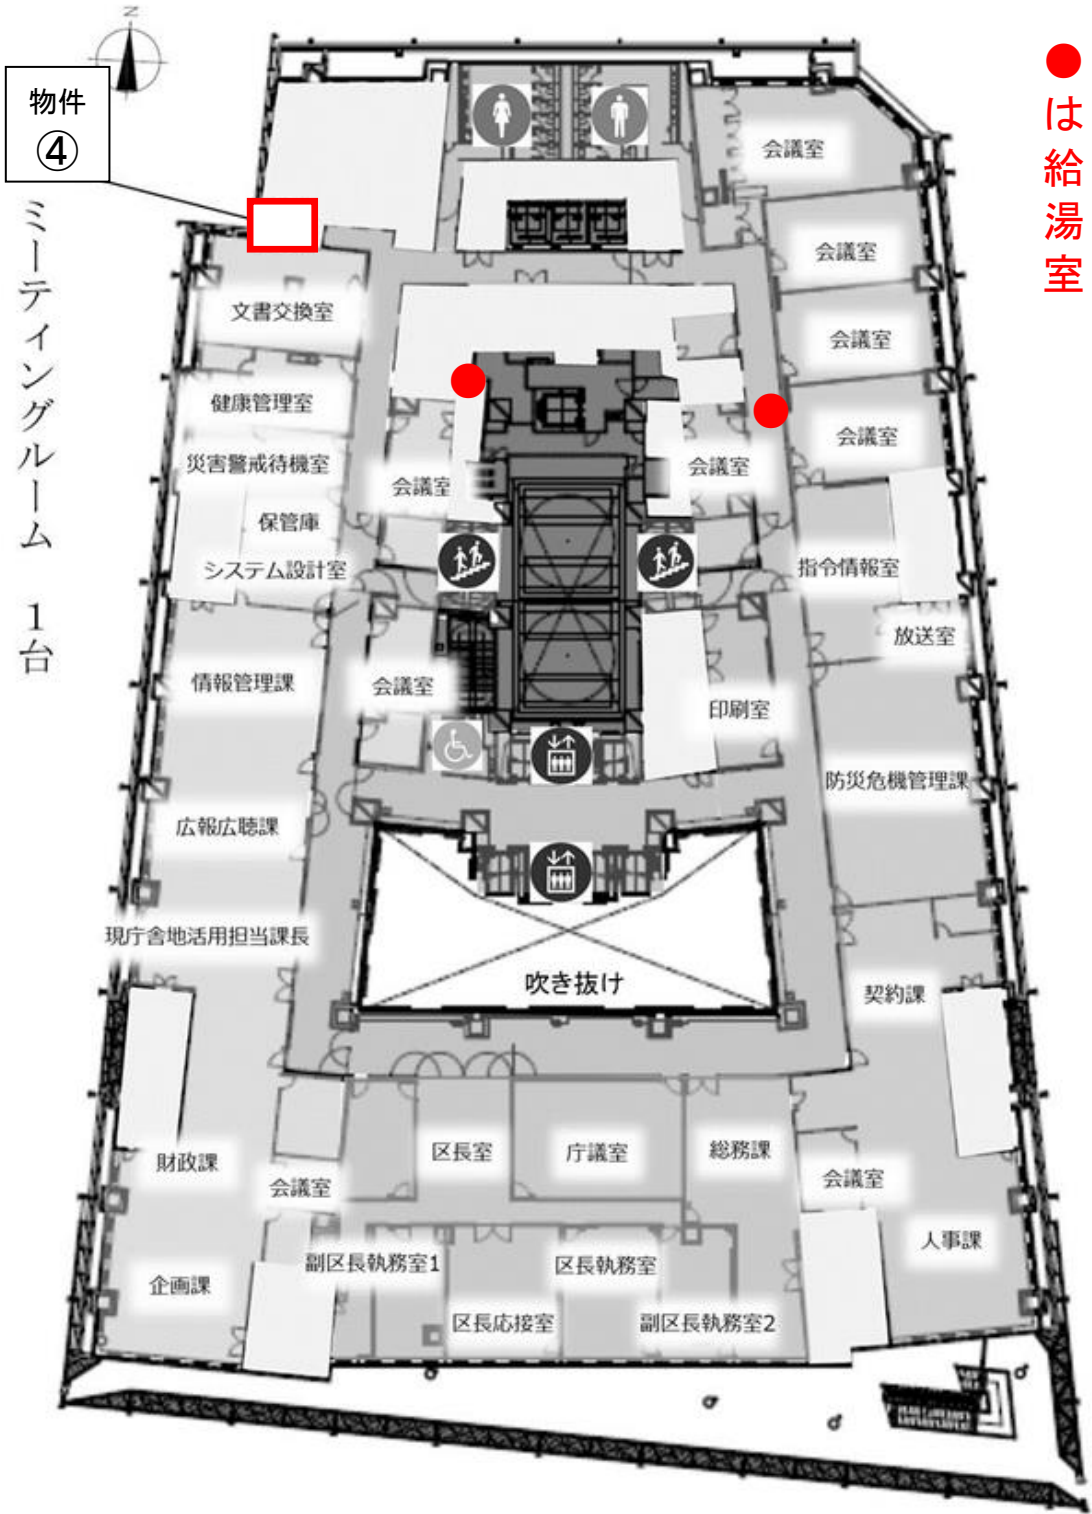

設置配置図

【豊島区役所本庁舎】 物件番号 1.2.3.4.5.6.15.16.17.18.19	1
【としま区民センター】 物件番号 7.8.9.20.21.22	8
【巣鴨体育館】 物件番号 10.11.23.40	9
【豊島区立芸術文化劇場】 物件番号 12.13.24	12
【千早スポーツフィールド】 物件番号 14.25.26.42	13
【三芳グラウンド】 物件番号 27.28	14
【ジャンプ長崎】 物件番号 29	15
【ジャンプ東池袋】 物件番号 30.41	16
【池袋スポーツセンター】 物件番号 31.32.39	17
【健康プラザとしま】 物件番号 33	18
【中央図書館】 物件番号 34	19
【豊島区立舞台芸術交流センター（あうるすぽっと）】 物件番号 35	20
【西部区民事務所】 物件番号 36	21
【区民活動推進課分室】 物件番号 37	21
【西巣鴨体育場】 物件番号 38	22

【豊島区役所本庁舎】物件番号 1.2.3.4.5.6.15.16.17.18.19
 ※各課等の配置は現状と異なっている部分もあります。

3 階

4 階

上から
物件
③
⑱

ミーティングルーム
2台

6 階

9 階

物件
⑥

議場ロビー
1台

【としま区民センター】 物件番号 7.8.9.20.21.22

2F

4F

5F

7F

【巢鴨体育館】 物件番号 10.11.23.40

アイスクリーム : 物件④⑩

物件⑩

巢鴨体育館 地下1階

物件②③

巢鴨体育館 1階

巢鴨体育館 2階

物件⑪

【豊島区立芸術文化劇場】 物件番号 12.13.24

豊島区立芸術文化劇場 2階 楽屋フロア廊下