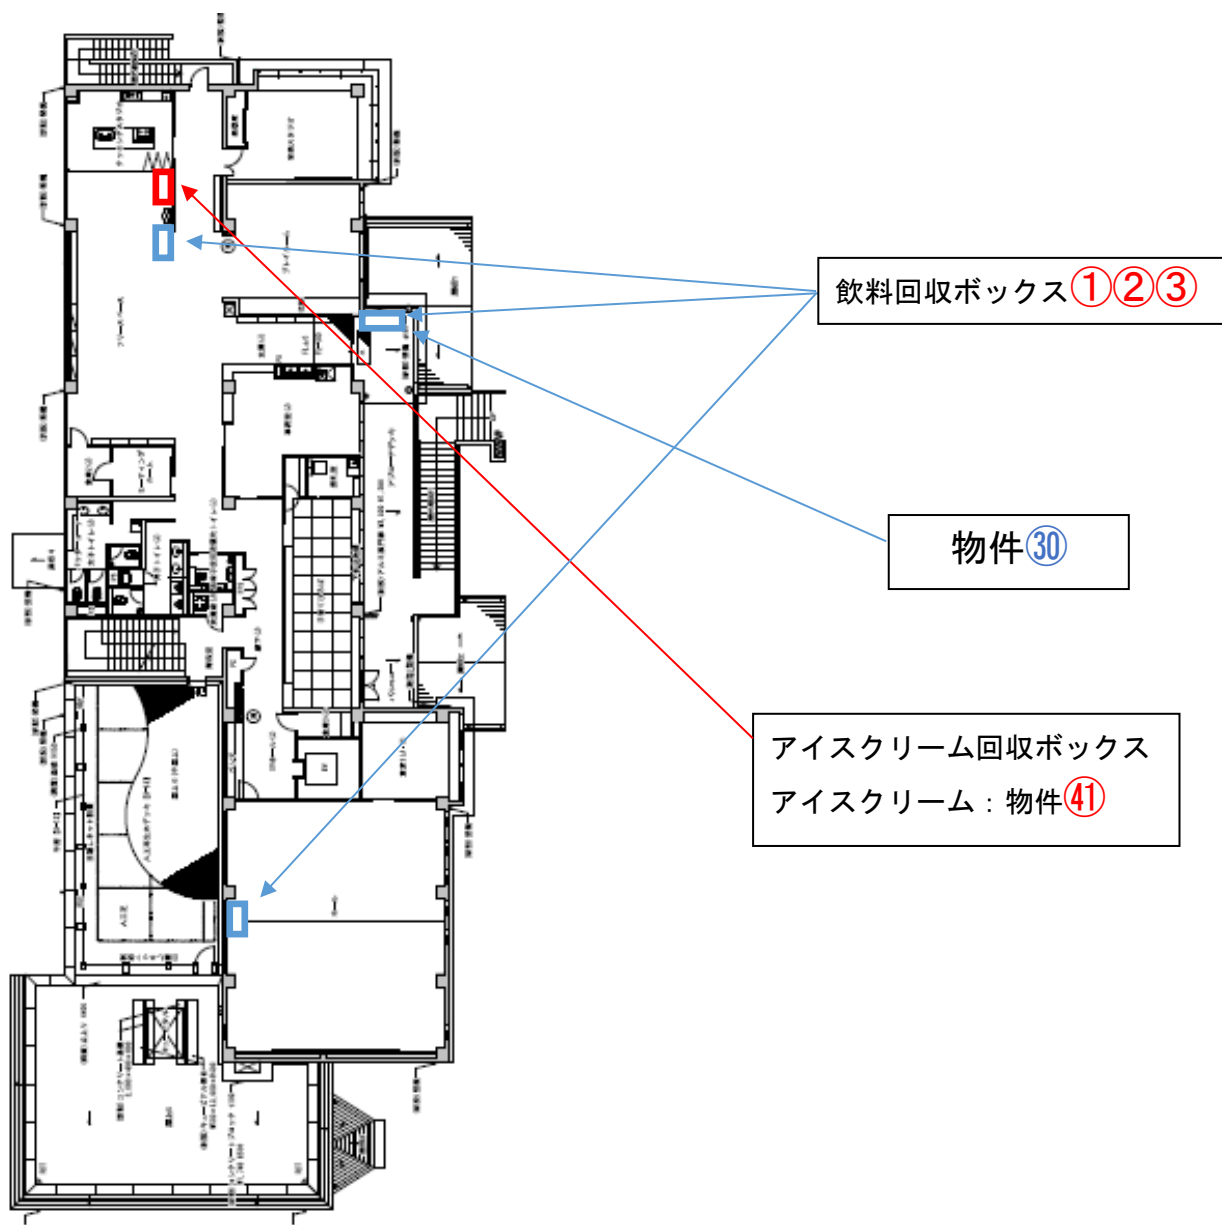

物件⑩

巢鴨体育館 地下1階

物件②③

巢鴨体育館 1階

巢鴨体育館 2階

物件⑪

【豊島区立芸術文化劇場】 物件番号 12.13.24

豊島区立芸術文化劇場 2階 楽屋フロア廊下

2 ■ラウンジ ■エントランス ■楽屋A・スタッフ室

豊島区立芸術文化劇場 6階 ホワイエ

6 ■2階席 ■2階席ホワイエ ■3階L/R席入口(扉5・扉8) ■ドリンクカウンター

【千早スポーツフィールド】 物件番号 14.25.26.42

【管理棟 1階】

【管理棟 2階】

【三芳グラウンド】物件番号 27.28

【ジャンプ長崎】物件番号 29

< 1階平面図 >

< 2階平面図 >

物件②

回収ボックス①, ②

【ジャンプ東池袋】物件番号 30.41

< 2階平面図 >

【池袋スポーツセンター】 物件番号 31.32.39

【健康プラザとしま】 物件番号 33