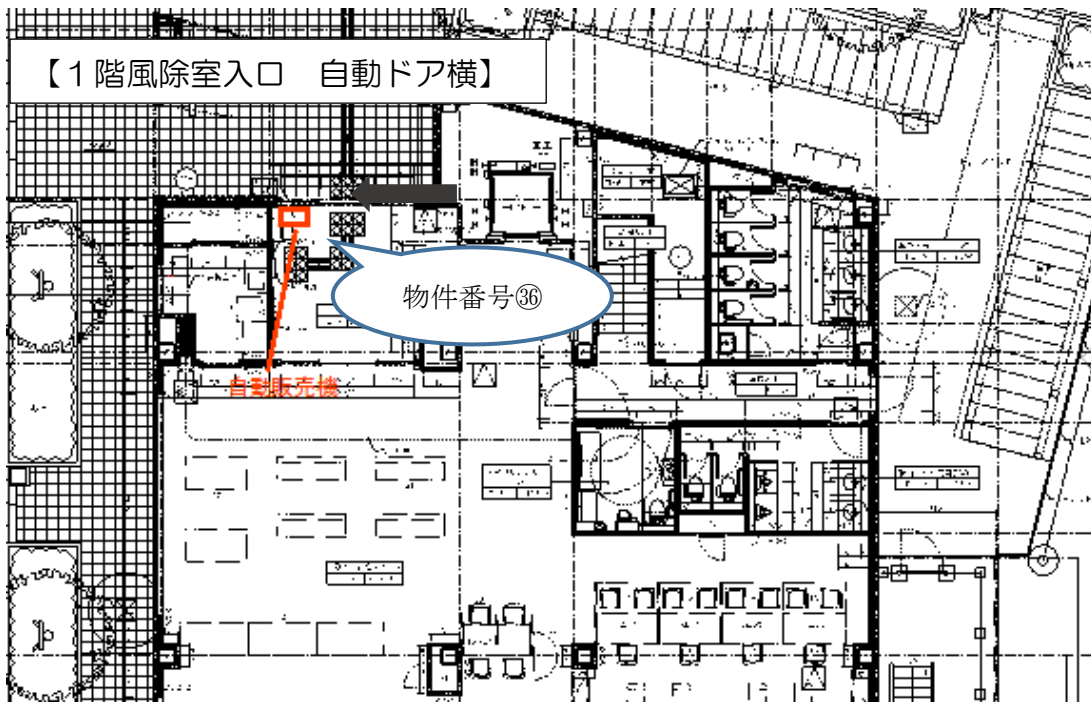

2 ■ラウンジ ■エントランス ■楽屋A・スタッフ室

豊島区立芸術文化劇場 6階 ホワイエ

6 ■2階席 ■2階席ホワイエ ■3階L/R席入口(扉5・扉8) ■ドリンクカウンター

【千早スポーツフィールド】 物件番号 14.25.26.42

【管理棟 1階】

【管理棟 2階】

【三芳グラウンド】物件番号 27.28

【ジャンプ長崎】物件番号 29

< 1階平面図 >

< 2階平面図 >

物件②

回収ボックス①, ②

【ジャンプ東池袋】物件番号 30.41

< 2階平面図 >

【池袋スポーツセンター】 物件番号 31.32.39

【健康プラザとしま】 物件番号 33

物件
③4

中央図書館 4階

【豊島区立舞台芸術交流センター（あうるすぽっと）】 物件番号 35

【西部区民事務所】 物件番号 36

【区民活動推進課分室】 物件番号 37

【西巢鴨体育場】 物件番号 38