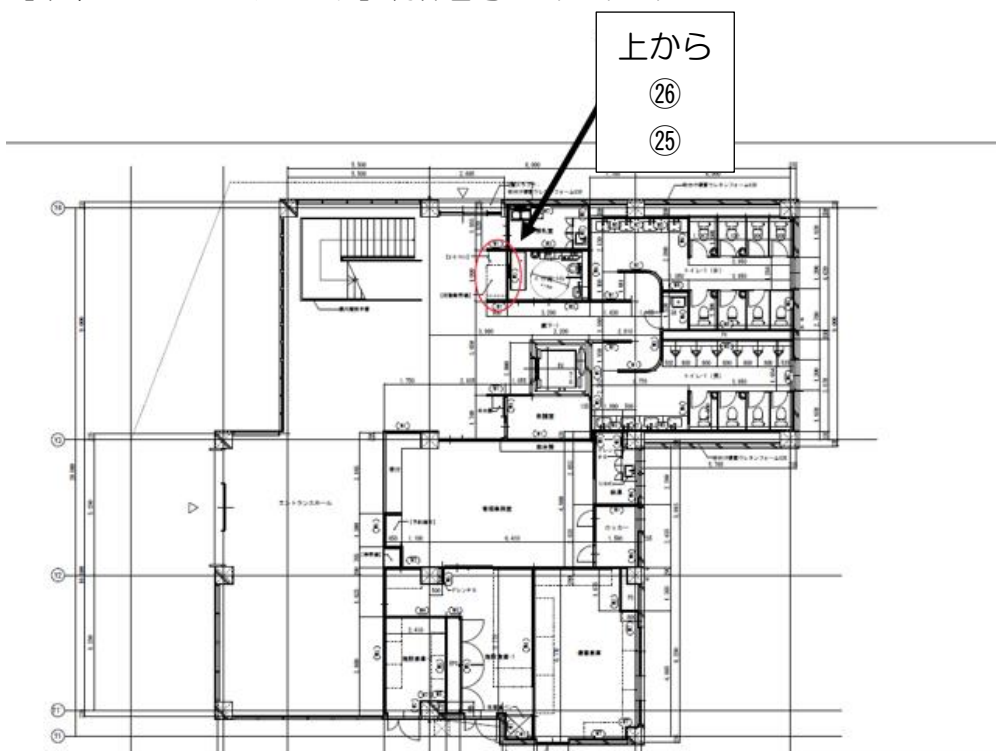

物件⑩

巢鴨体育館 地下1階

物件②③

巢鴨体育館 1階

巢鴨体育館 2階

物件⑪

【豊島区立芸術文化劇場】 物件番号 12.13.24

豊島区立芸術文化劇場 2階 楽屋フロア廊下

2 ■ラウンジ ■エントランス ■楽屋A・スタッフ室

豊島区立芸術文化劇場 6階 ホワイエ

6 ■2階席 ■2階席ホワイエ ■3階L/R席入口(扉5・扉8) ■ドリンクカウンター

【千早スポーツフィールド】 物件番号 14.25.26.42

【管理棟 1階】

【管理棟 2階】

【三芳グラウンド】物件番号 27.28

【ジャンプ長崎】物件番号 29

< 1階平面図 >

< 2階平面図 >

物件②

回収ボックス①, ②

【ジャンプ東池袋】物件番号 30.41

< 2階平面図 >

【池袋スポーツセンター】 物件番号 31.32.39

【健康プラザとしま】 物件番号 33