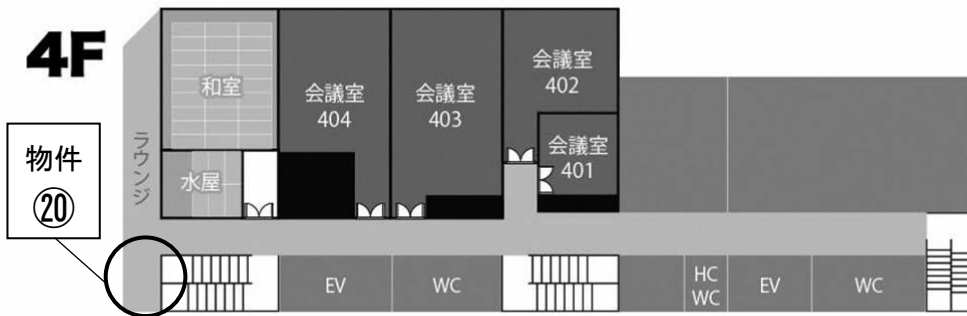

【としま区民センター】 物件番号 7.8.9.20.21.22

2F

4F

5F

7F