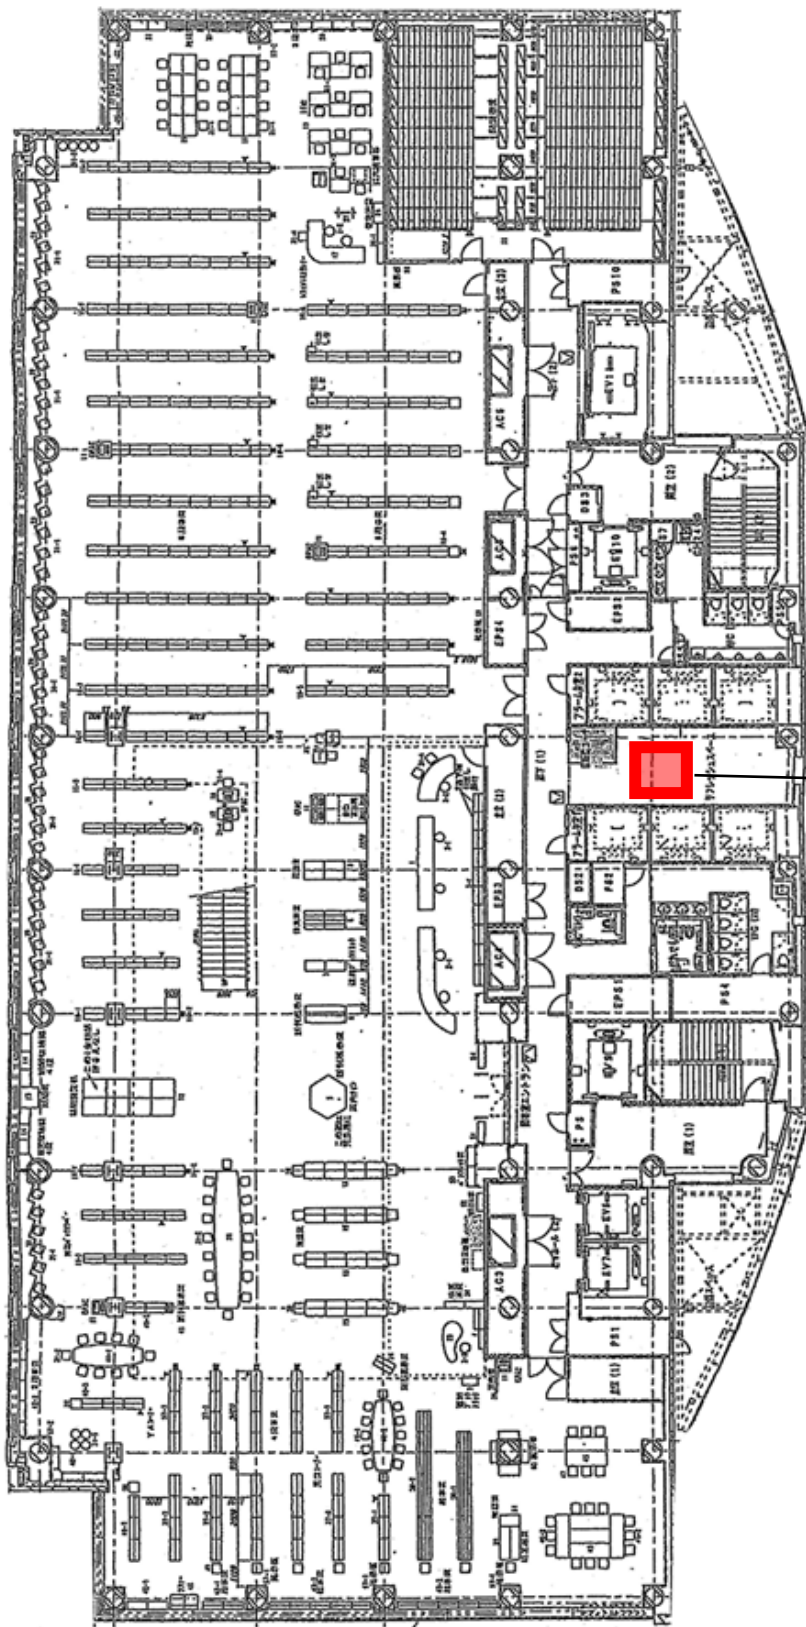

物件⑩

巢鴨体育館 地下1階

物件②③

巢鴨体育館 1階

巢鴨体育館 2階

物件⑪

【豊島区立芸術文化劇場】 物件番号 12.13.24

豊島区立芸術文化劇場 2階 楽屋フロア廊下

2 ■ラウンジ ■エントランス ■楽屋A・スタッフ室

豊島区立芸術文化劇場 6階 ホワイエ

6 ■2階席 ■2階席ホワイエ ■3階L/R席入口(扉5・扉8) ■ドリンクカウンター

【千早スポーツフィールド】 物件番号 14.25.26.42

【管理棟 1階】

【管理棟 2階】

【三芳グラウンド】物件番号 27.28

【ジャンプ長崎】物件番号 29

< 1階平面図 >

< 2階平面図 >

物件②

回収ボックス①, ②

【ジャンプ東池袋】物件番号 30.41

< 2階平面図 >

【池袋スポーツセンター】 物件番号 31.32.39

【健康プラザとしま】 物件番号 33