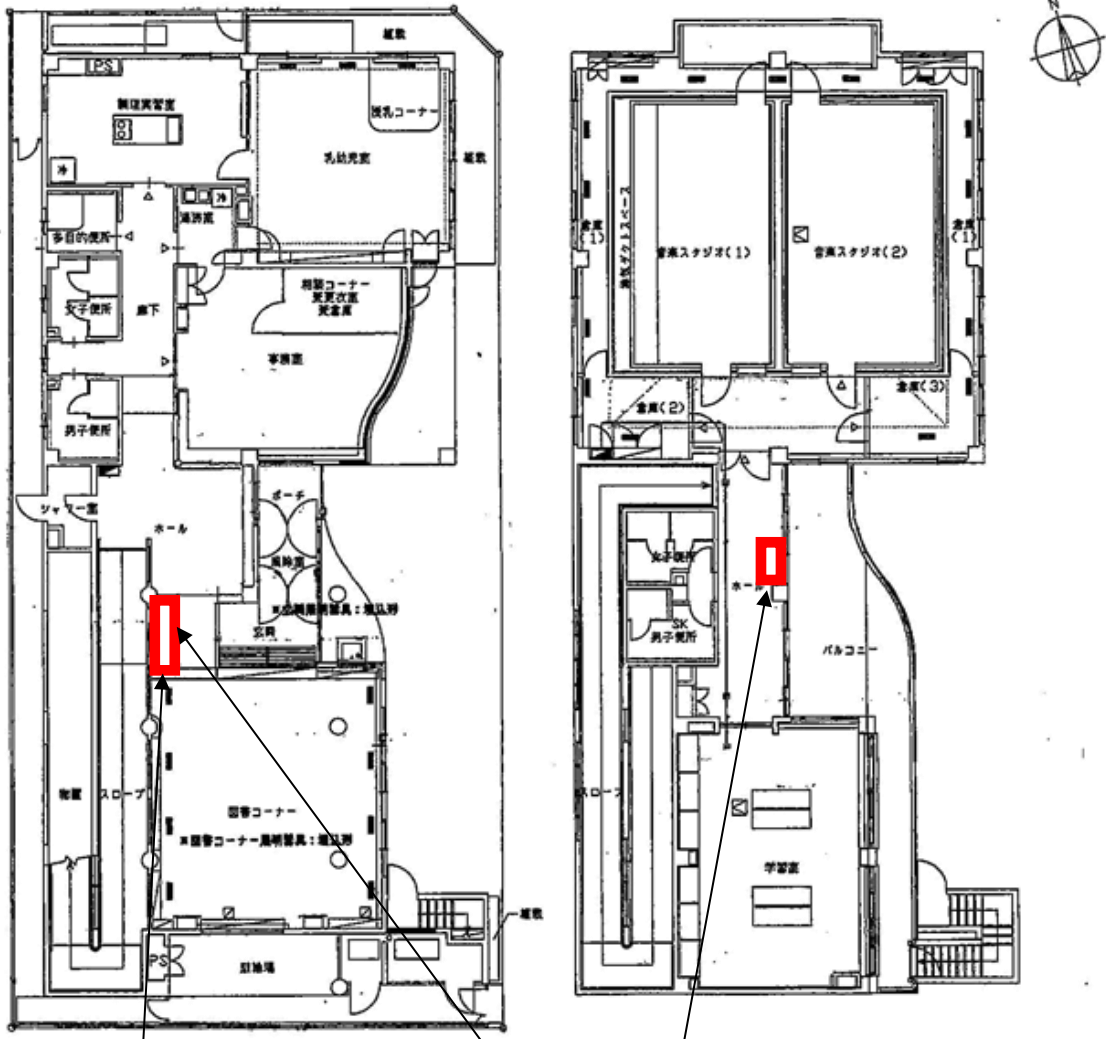

物件⑩

巢鴨体育館 地下1階

物件②③

巢鴨体育館 1階

巢鴨体育館 2階

物件⑪

【豊島区立芸術文化劇場】 物件番号 12.13.24

豊島区立芸術文化劇場 2階 楽屋フロア廊下

2 ■ラウンジ ■エントランス ■楽屋A・スタッフ室

豊島区立芸術文化劇場 6階 ホワイエ

6 ■2階席 ■2階席ホワイエ ■3階L/R席入口(扉5・扉8) ■ドリンクカウンター

【千早スポーツフィールド】 物件番号 14.25.26.42

【管理棟 1階】

【管理棟 2階】

【三芳グラウンド】物件番号 27.28

【ジャンプ長崎】物件番号 29

< 1階平面図 >

< 2階平面図 >

物件②

回収ボックス①, ②

【ジャンプ東池袋】物件番号 30.41

< 2階平面図 >

【池袋スポーツセンター】 物件番号 31.32.39

【健康プラザとしま】 物件番号 33