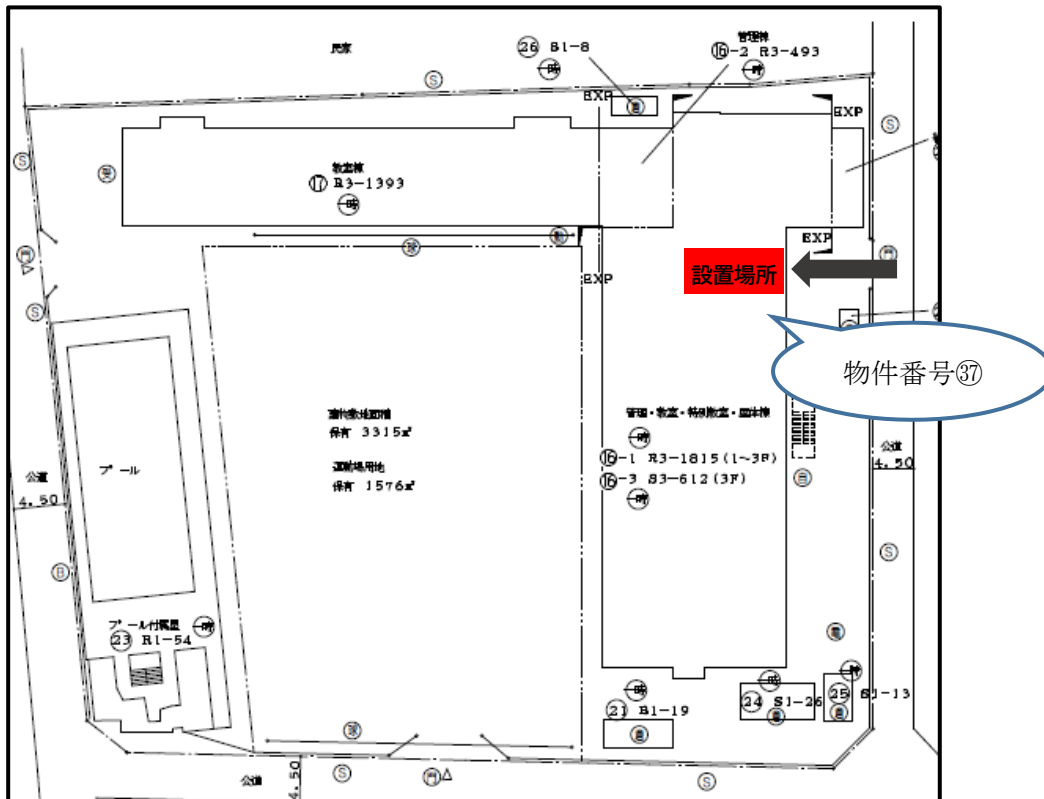

【区民活動推進課分室】 物件番号 37