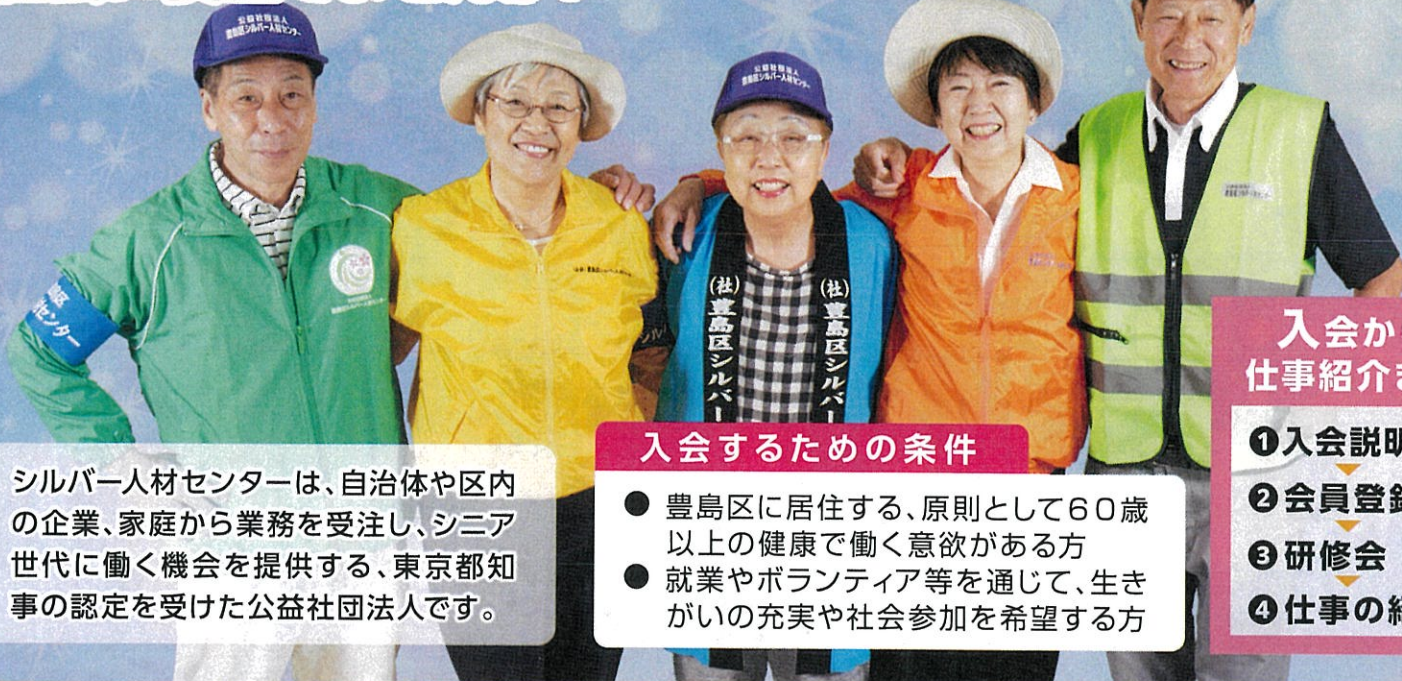

仲間と共に、あなたの知識と経験を 社会に役立てませんか？

シルバー人材センターは、自治体や区内の企業、家庭から業務を受注し、シニア世代に働く機会を提供する、東京都知事の認定を受けた公益社団法人です。

入会するための条件

- 豊島区に居住する、原則として60歳以上の健康で働く意欲がある方
- 就業やボランティア等を通じて、生きがいの充実や社会参加を希望する方

入会から 仕事紹介まで

- ① 入会説明会
- ② 会員登録
- ③ 研修会
- ④ 仕事の紹介