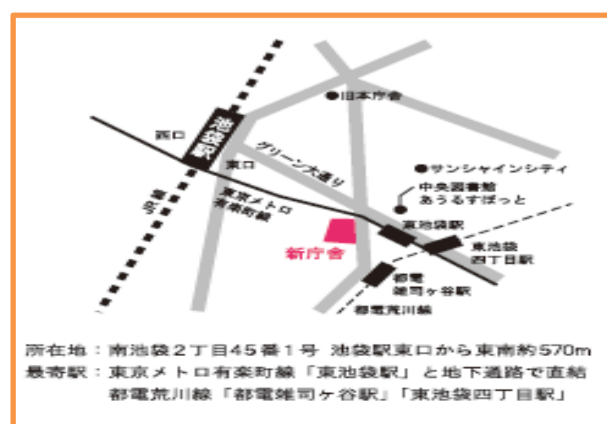

9階:南面 「写真で見る豊島区年表(豊島区と日本・世界のおもなできごとを写真入りで紹介)、豊島区史跡マップ、空から豊島区をながめてみよう!(国土地理院空中写真)」:文化デザイン課

189	写真でみる豊島区年表		パネル
190	豊島区史跡マップ		パネル
191	焼け跡がのこる豊島区		解説パネル
192	国土地理院空中写真 1947(昭和22)年・1948(昭和23)年撮影		パネル
193	東京オリンピック前年の豊島区		解説パネル
194	国土地理院空中写真 1963(昭和38)年撮影		パネル

※諸事情により展示内容が変更する場合があります。ご了承ください。

豊島区ナビは現在、コロナ感染予防のため、ナビとしての稼働を中止し、動画放映を行っております。各階異なるプログラムをご覧いただけます。是非、お楽しみください。

4階東側 「同じ家族、同じ愛」東アジア文化都市日中韓共同制作音楽映像:企画課

5階西側 「同じ家族、同じ愛」東アジア文化都市日中韓共同制作音楽映像:企画課

豊島区本庁舎

〒171-8422
豊島区南池袋2-45-1
代表電話 03-3981-1111

開庁時間 平日 8:30 ~ 17:15
土日 9:00 ~ 17:00
(土日は3階・4階のみの開庁となります。)

所在地:南池袋2丁目45番1号 池袋駅東口から東南約570m
最寄駅:東京メトロ有楽町線「東池袋駅」と地下通路で直結
都電荒川線「都電雑司が谷駅」「東池袋四丁目駅」