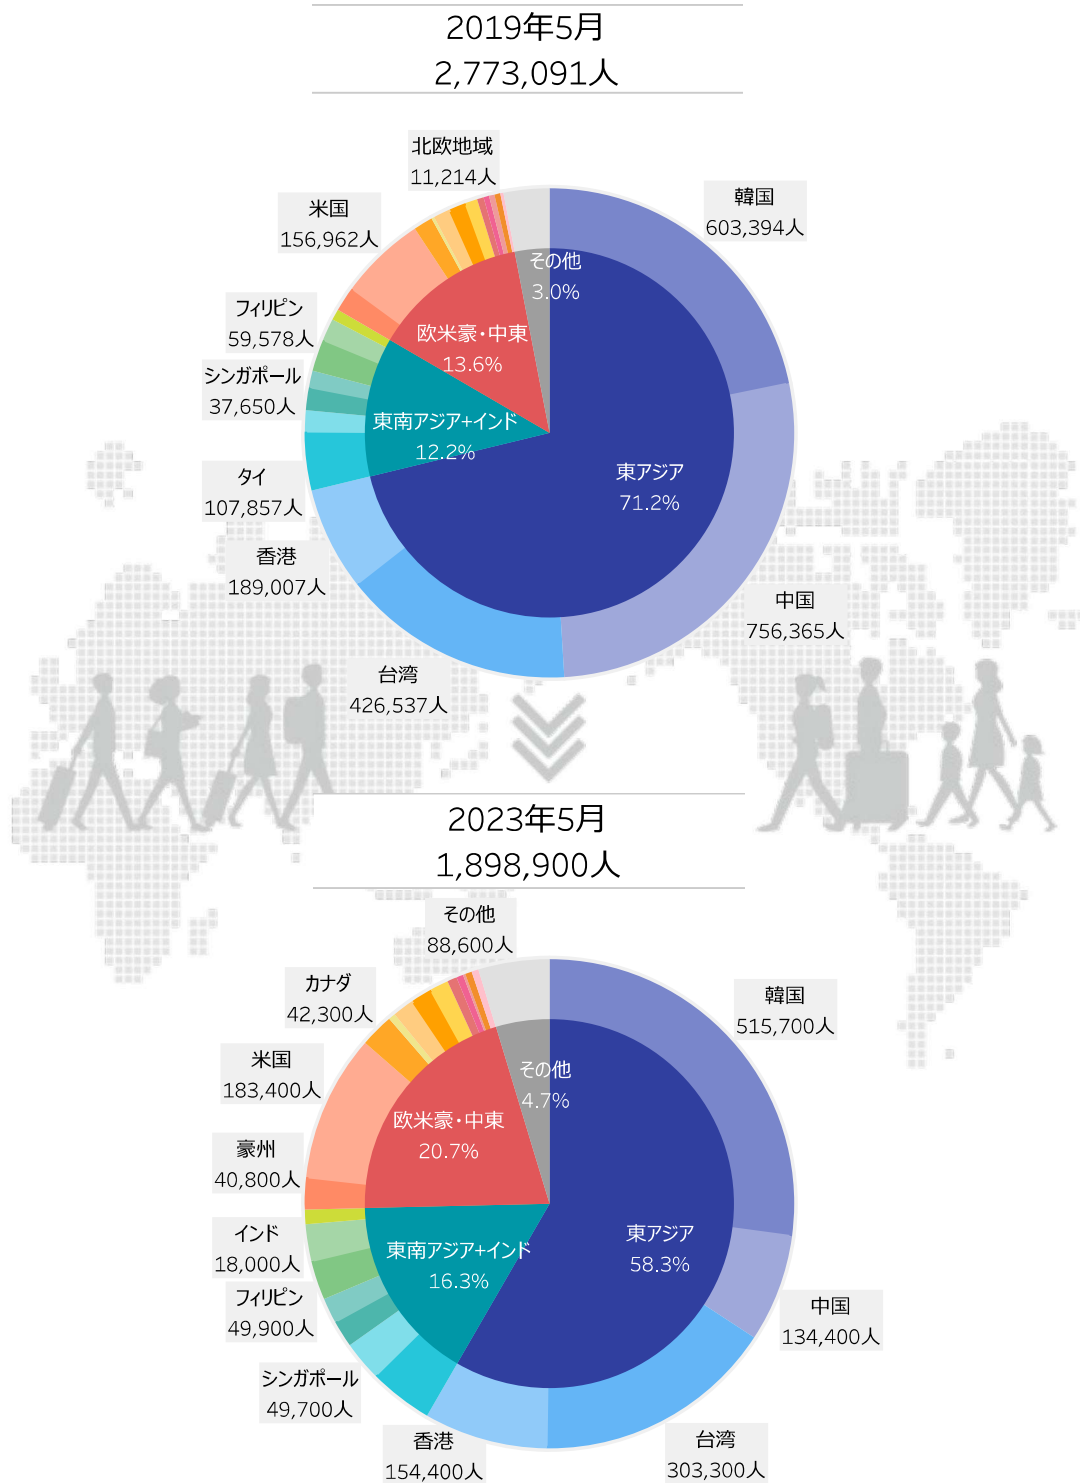

2023年5月 各国・地域別の内訳

◆訪日外客とは、国籍に基づく法務省集計による外国人正規入国者から、日本を主たる居住国とする永住者等の外国人を除き、これに外国人一時上陸客等を加えた入国外国人旅行者のことである。駐在員やその家族、留学生等の入国者・再入国者は訪日外客に含まれる。乗員上陸数は含んでいない。

◆中東地域はイスラエル、トルコ、GCC6か国（サウジアラビア、アラブ首長国連邦（UAE）、バーレーン、オマーン、カタール、クウェート）を指す。

◆北欧地域はスウェーデン、ノルウェー、デンマーク、フィンランドを指す。