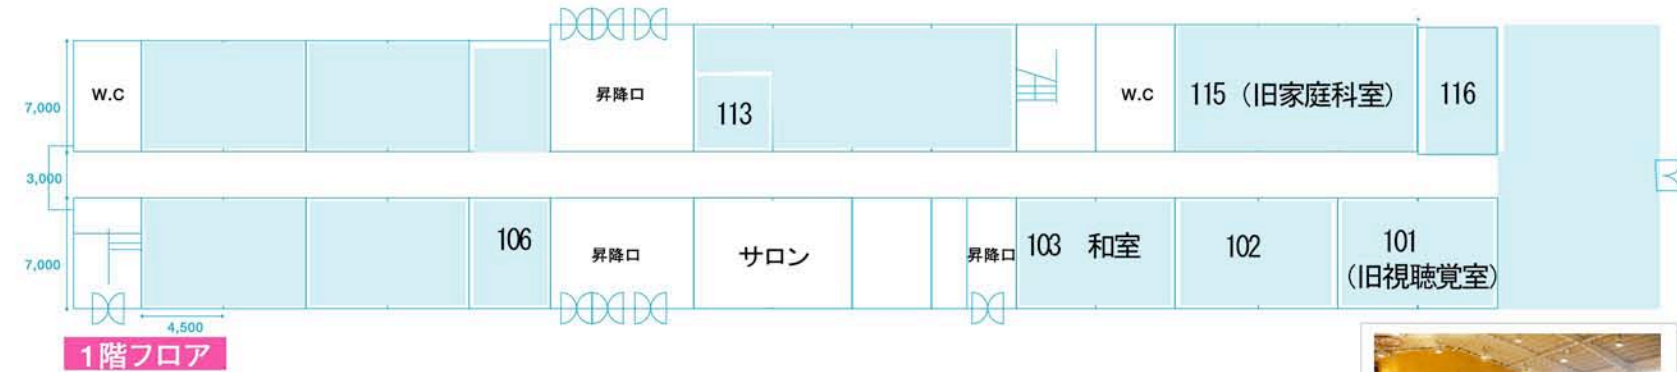

みらい館大明 撮影用図面

所在地 豊島区池袋3-30-8
TEL 03-3986-7186

利用料金など詳細は別途資料をご覧ください。

校庭

*校庭

屋上

*屋上

*3Fフロア