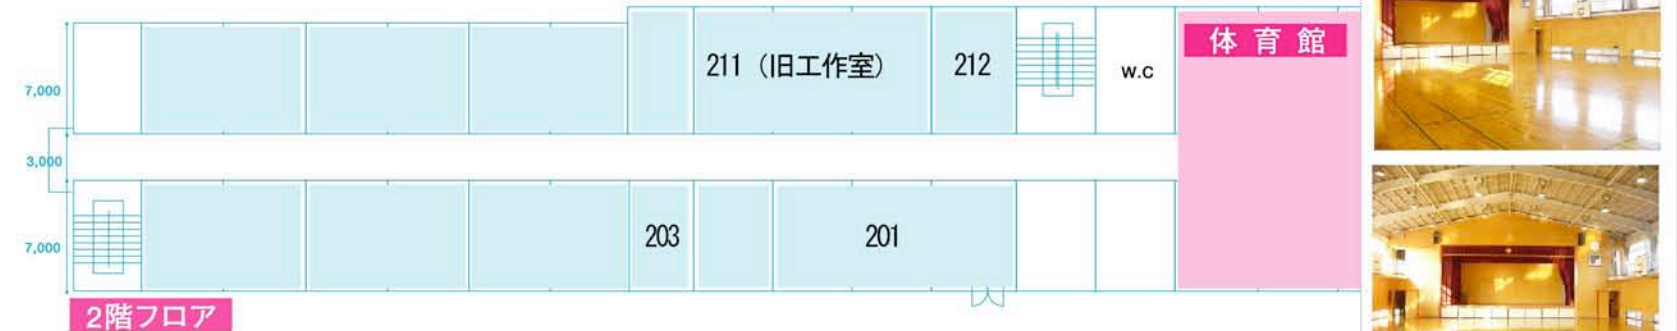

みらい館大明 撮影用図面

所在地 豊島区池袋3-30-8
TEL 03-3986-7186

利用料金など詳細は別途資料をご覧ください。

校庭

*校庭

屋上

*屋上

*3Fフロア