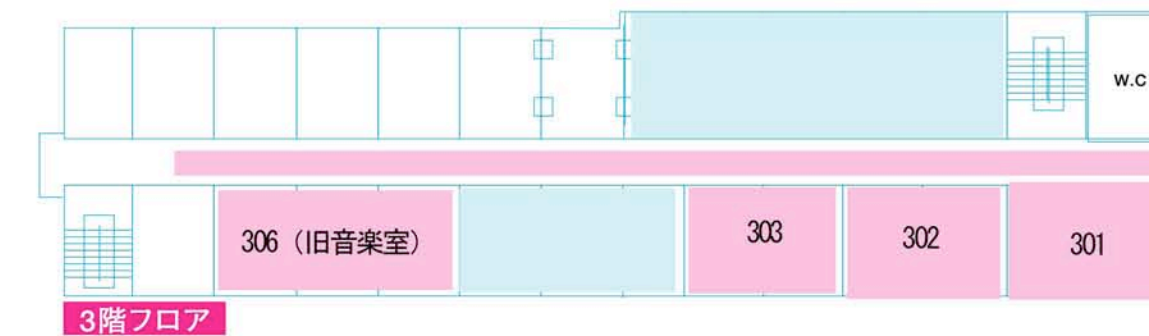

みらい館大明 撮影用図面

所在地 豊島区池袋3-30-8
TEL 03-3986-7186

利用料金など詳細は別途資料をご覧ください。

校庭

*校庭

屋上

*屋上

*3Fフロア