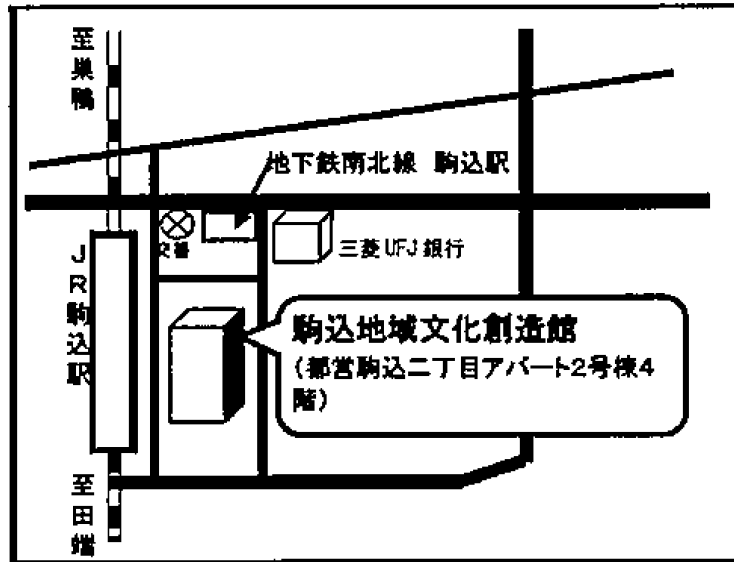

●駒込地域文化創造館(駒込 2-2-2)

- ・東京外口南北線「駒込」駅 4 番出口、徒歩1分
- ・JR 山手線「駒込」駅北口下車、徒歩 2 分
- ・都バス「駒込駅南口」バス停下車、徒歩 2 分(茶 51)