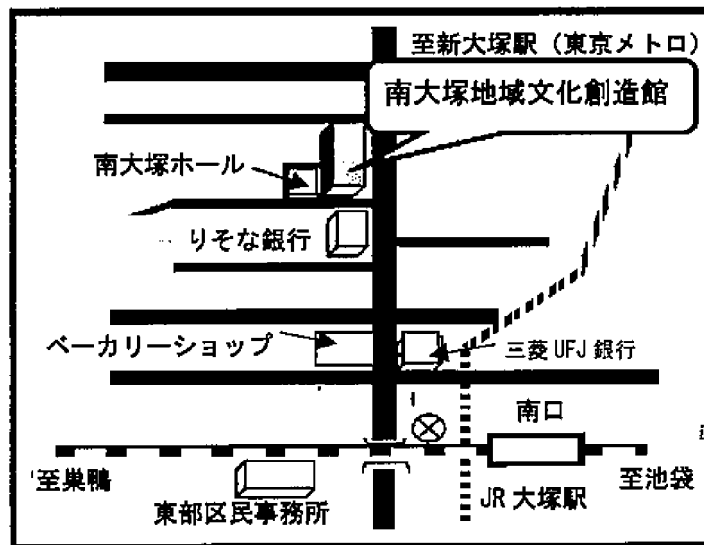

●としま区民センター（東池袋 1-20-10）

- ・JR 他各線「池袋駅」東口下車、徒歩 7 分

●千早地域文化創造館多目的ホール(千早 2-39-7)

- ・東京メトロ有楽町線「千川」駅下車 3 番出口、徒歩 5 分
- ・国際興業バス「要町 3 丁目」バス停下車、徒歩 5 分 (池 05、池 07)

●千早地域文化創造館(千早 2-35-12)

- ・東京メトロ有楽町線「千川」駅下車 3 番出口、徒歩 7 分
- ・国際興業バス「要町 3 丁目」バス停下車、徒歩 7 分(池 05、池 07)

●雑司が谷地域文化創造館（雑司が谷 3-1-7）

- ・東京メトロ副都心線「雑司が谷」駅下車 2番出口直結
- ・JR各線「池袋」駅東口下車、徒歩17分
- ・JR山手線「目白」駅下車、徒歩10分
- ・都電荒川線「鬼子母神前」駅下車、徒歩2分
- ・都バス「千登世橋」バス停下車 徒歩2分（池86、池65）

●南大塚地域文化創造館(南大塚 2-36-1)

- ・JR山手線「大塚」駅南口下車、徒歩5分
- ・都電荒川線「大塚駅前」駅下車、徒歩5分
- ・地下鉄丸ノ内線「新大塚」駅下車、徒歩8分
- ・都バス「大塚駅」バス停下車、徒歩5分(都02,上60)