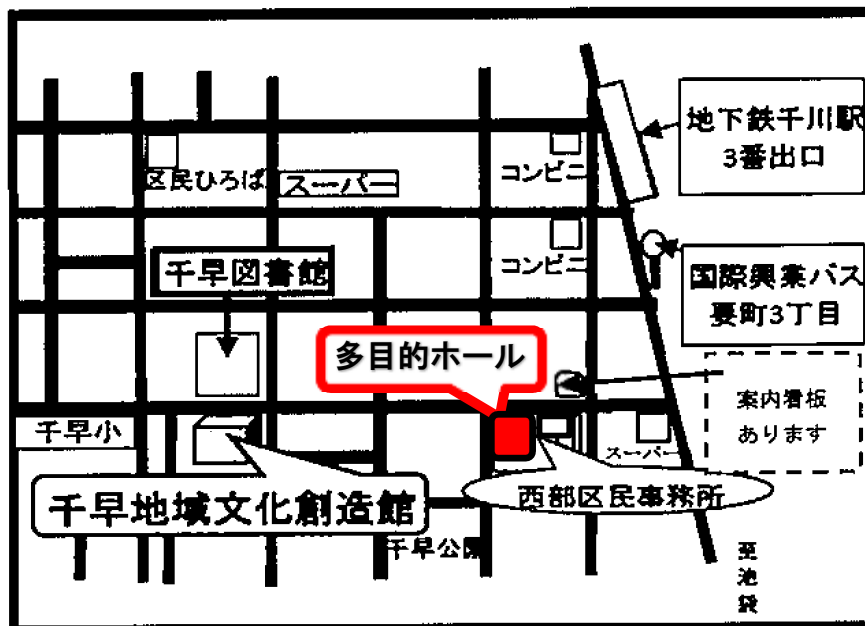

各講座会場への交通アクセス

●としまセンタースクエア（南池袋 2-45-1 豊島区役所 1階）

- ・JR 他各線「池袋」駅下車、徒歩 9 分
- ・東京メトロ有楽町線「東池袋」駅下車、地下通路で直結 1 番口方面、徒歩 3 分
- ・都電荒川線「都電雑司ヶ谷」駅下車、徒歩 3 分
- ・都電荒川線「東池袋四丁目」駅下車、徒歩 4 分
- ・都バス「東池袋 1 丁目」バス停、徒歩 4 分（都 02 乙）（草 63-2）
- ・国際興業バス「豊島区役所」バス停、徒歩 2 分（池 07）

●としま区民センター（東池袋 1-20-10）

- ・JR 他各線「池袋駅」東口下車、徒歩 7 分

●千早地域文化創造館多目的ホール(千早 2-39-7)

- ・東京メトロ有楽町線「千川」駅下車 3 番出口、徒歩 5 分
- ・国際興業バス「要町 3 丁目」バス停下車、徒歩 5 分 (池 05、池 07)

●千早地域文化創造館(千早 2-35-12)

- ・東京メトロ有楽町線「千川」駅下車 3 番出口、徒歩 7 分
- ・国際興業バス「要町 3 丁目」バス停下車、徒歩 7 分(池 05、池 07)

●雑司が谷地域文化創造館（雑司が谷 3-1-7）

- ・東京メトロ副都心線「雑司が谷」駅下車 2番出口直結
- ・JR各線「池袋」駅東口下車、徒歩17分
- ・JR山手線「目白」駅下車、徒歩10分
- ・都電荒川線「鬼子母神前」駅下車、徒歩2分
- ・都バス「千登世橋」バス停下車 徒歩2分（池86、池65）

●南大塚地域文化創造館(南大塚 2-36-1)

- ・JR山手線「大塚」駅南口下車、徒歩5分
- ・都電荒川線「大塚駅前」駅下車、徒歩5分
- ・地下鉄丸ノ内線「新大塚」駅下車、徒歩8分
- ・都バス「大塚駅」バス停下車、徒歩5分(都02,上60)

●駒込地域文化創造館(駒込 2-2-2)

- ・東京外口南北線「駒込」駅 4 番出口、徒歩1分
- ・JR 山手線「駒込」駅北口下車、徒歩 2 分
- ・都バス「駒込駅南口」バス停下車、徒歩 2 分(茶 51)

●巣鴨地域文化創造館(巣鴨 4-15-11)

- ・JR 山手線「巣鴨」駅北口下車、徒歩 15 分
- ・JR 山手線「大塚」駅北口下車、徒歩 12 分
- ・都営三田線「巣鴨」駅下車 3A 出口、徒歩 15 分
- ・都電荒川線「庚申塚」駅下車、徒歩 3 分
- ・都バス「巣鴨四丁目」バス停下車、徒歩 3 分(草 63、草 64)