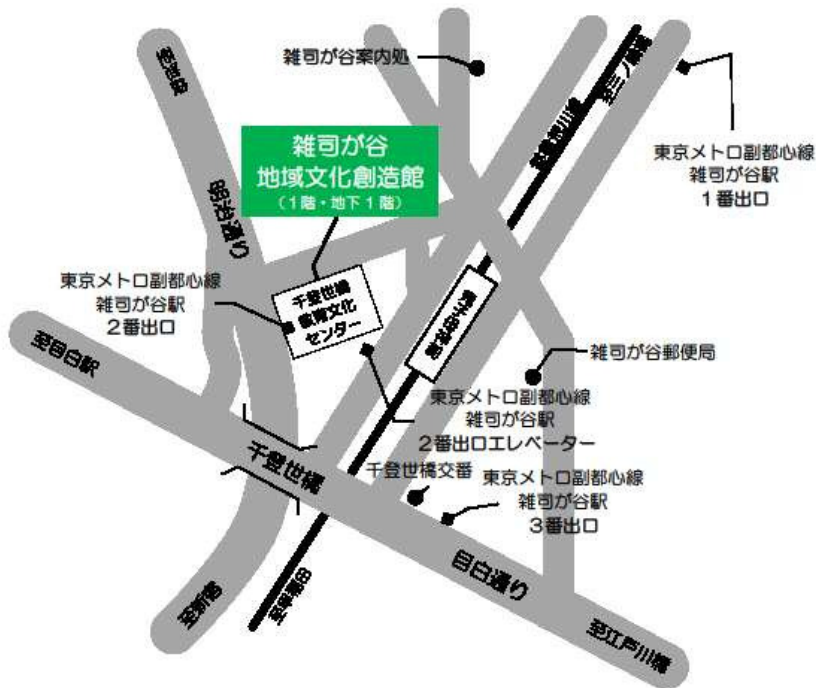

各講座会場への交通アクセス

●としまセンタースクエア（南池袋 2-45-1 豊島区役所 1階）

- ・JR 他各線「池袋」駅下車、徒歩 9 分
- ・東京メトロ有楽町線「東池袋」駅下車、地下通路で直結 1 番口方面、徒歩 3 分
- ・都電荒川線「都電雑司ヶ谷」駅下車、徒歩 3 分
- ・都電荒川線「東池袋四丁目」駅下車、徒歩 4 分
- ・都バス「東池袋 1 丁目」バス停、徒歩 4 分（都 02 乙）（草 63-2）
- ・国際興業バス「豊島区役所」バス停、徒歩 2 分（池 07）

●としま区民センター（東池袋 1-20-10）

- ・JR 他各線「池袋駅」東口下車、徒歩 7 分

●千早地域文化創造館多目的ホール(千早 2-39-7)

- ・東京メトロ有楽町線「千川」駅下車 3 番出口、徒歩 5 分
- ・国際興業バス「要町 3 丁目」バス停下車、徒歩 5 分 (池 05、池 07)

●千早地域文化創造館(千早 2-35-12)

- ・東京メトロ有楽町線「千川」駅下車 3 番出口、徒歩 7 分
- ・国際興業バス「要町 3 丁目」バス停下車、徒歩 7 分(池 05、池 07)

●雑司が谷地域文化創造館（雑司が谷 3-1-7）

- ・東京メトロ副都心線「雑司が谷」駅下車 2番出口直結
- ・JR各線「池袋」駅東口下車、徒歩17分
- ・JR山手線「目白」駅下車、徒歩10分
- ・都電荒川線「鬼子母神前」駅下車、徒歩2分
- ・都バス「千登世橋」バス停下車 徒歩2分（池86、池65）

●南大塚地域文化創造館(南大塚 2-36-1)

- ・JR山手線「大塚」駅南口下車、徒歩5分
- ・都電荒川線「大塚駅前」駅下車、徒歩5分
- ・地下鉄丸ノ内線「新大塚」駅下車、徒歩8分
- ・都バス「大塚駅」バス停下車、徒歩5分(都02,上60)

●駒込地域文化創造館(駒込 2-2-2)

- ・東京外口南北線「駒込」駅 4 番出口、徒歩1分
- ・JR 山手線「駒込」駅北口下車、徒歩 2 分
- ・都バス「駒込駅南口」バス停下車、徒歩 2 分(茶 51)

●巣鴨地域文化創造館(巣鴨 4-15-11)

- ・JR 山手線「巣鴨」駅北口下車、徒歩 15 分
- ・JR 山手線「大塚」駅北口下車、徒歩 12 分
- ・都営三田線「巣鴨」駅下車 3A 出口、徒歩 15 分
- ・都電荒川線「庚申塚」駅下車、徒歩 3 分
- ・都バス「巣鴨四丁目」バス停下車、徒歩 3 分(草 63、草 64)