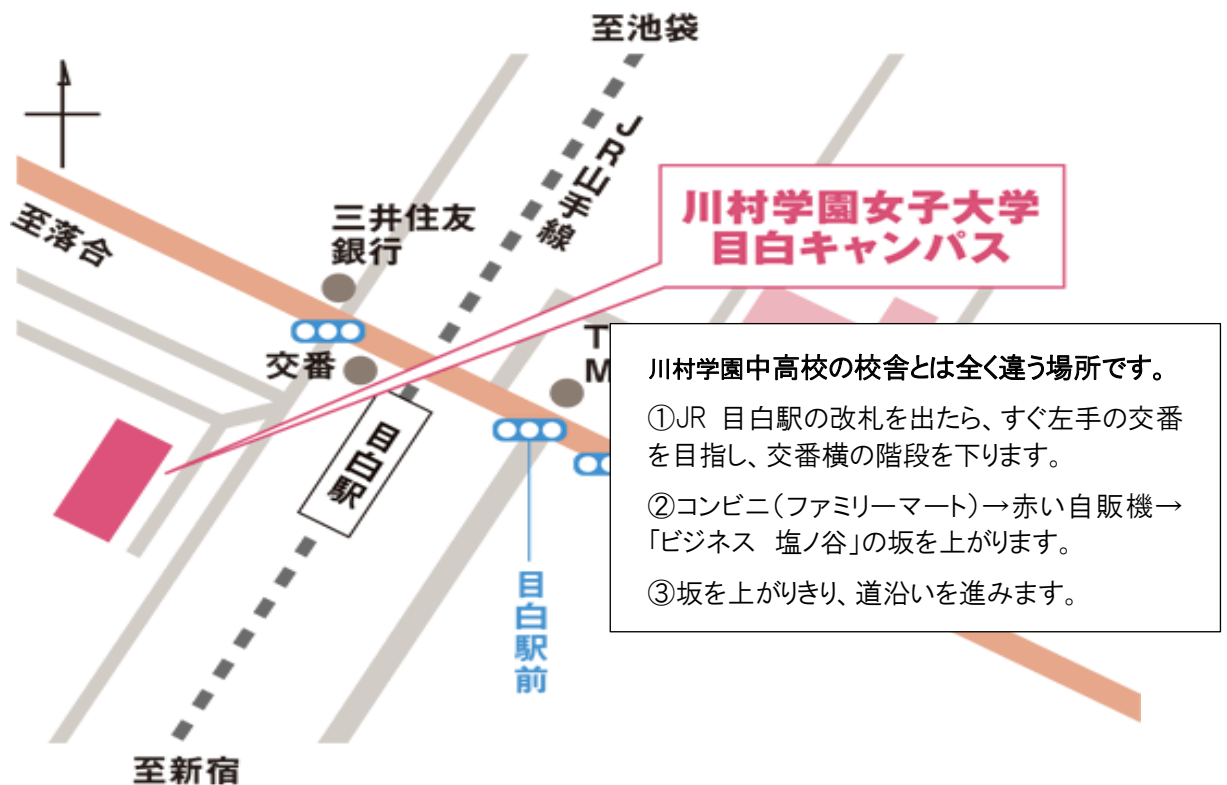

各講座会場への交通アクセス

●としま区民センター（東池袋 1-20-10）

- ・JR 他各線「池袋駅」東口下車、徒歩 7 分

●駒込地域文化創造館（豊島区駒込 2-2-2）

- ・東京メトロ南北線「駒込」駅下車、4番出口より徒歩 1 分
- ・JR 山手線「駒込」駅北口下車、徒歩 2 分
- ・都バス「駒込駅南口」停留所下車、徒歩 2 分（茶 51）

●学習院大学 (目白 1-5-1)

- ・JR 山手線「目白」駅下車、徒歩約 3 分
- ・東京メトロ副都心線「雑司ヶ谷」駅下車、徒歩約 7 分
- ・都営バス「目白駅前」バス停下車、徒歩約 5 分

●川村学園女子大学 目白キャンパス(目白 3-1-19)

- ・JR 山手線「目白」駅下車、徒歩約 2 分

●帝京平成大学 池袋キャンパス (東池袋 2-51-4)

- ・JR 各線・東武東上線・西武池袋線・東京メトロ丸ノ内線／有楽町線／副都心線「池袋」駅下車、東口から徒歩約 12 分
- ・東京メトロ有楽町線「東池袋」駅下車、徒歩約 10 分、都電荒川線「向原」駅下車、徒歩約 10 分

●大正大学 (西巢鴨 3-20-1)

- ・都営地下鉄三田線「西巢鴨」駅下車、徒歩約 2 分
- ・JR 埼京線「板橋」駅下車、東口から徒歩約 10 分
- ・都電荒川線「新庚申塚」駅又は「庚申塚」駅下車、徒歩約 7 分
- ・JR 各線・東武東上線・西武池袋線・東京メトロ丸ノ内線／有楽町線／副都心線「池袋」駅下車、東口から都バス「堀割」バス停下車、徒歩約 2 分

●東京音楽大学(南池袋 3-4-5)

・JR 各線・東武東上線・西武池袋線・東京メトロ丸ノ内線／有楽町線／副都心線「池袋」駅東口または JR 山手線「目白駅」より徒歩約 15 分

・副都心線「雑司が谷」駅下車、1 番出口より徒歩約 5 分、都電荒川線「鬼子母神前」駅下車、徒歩約 5 分

・都バス「池袋駅」東口、池袋駅東口交番横から都バス(池 86)「渋谷駅東口行」または(池 65)「江古田二丁目行」「練馬車庫前行」乗車、「南池袋一丁目」下車、徒歩約 3 分

●立教大学 池袋キャンパス(西池袋 3-34-1)

・JR 各線・東武東上線・西武池袋線・東京メトロ丸ノ内線／有楽町線／副都心線「池袋」
 駅下車、西口より徒歩約 7 分