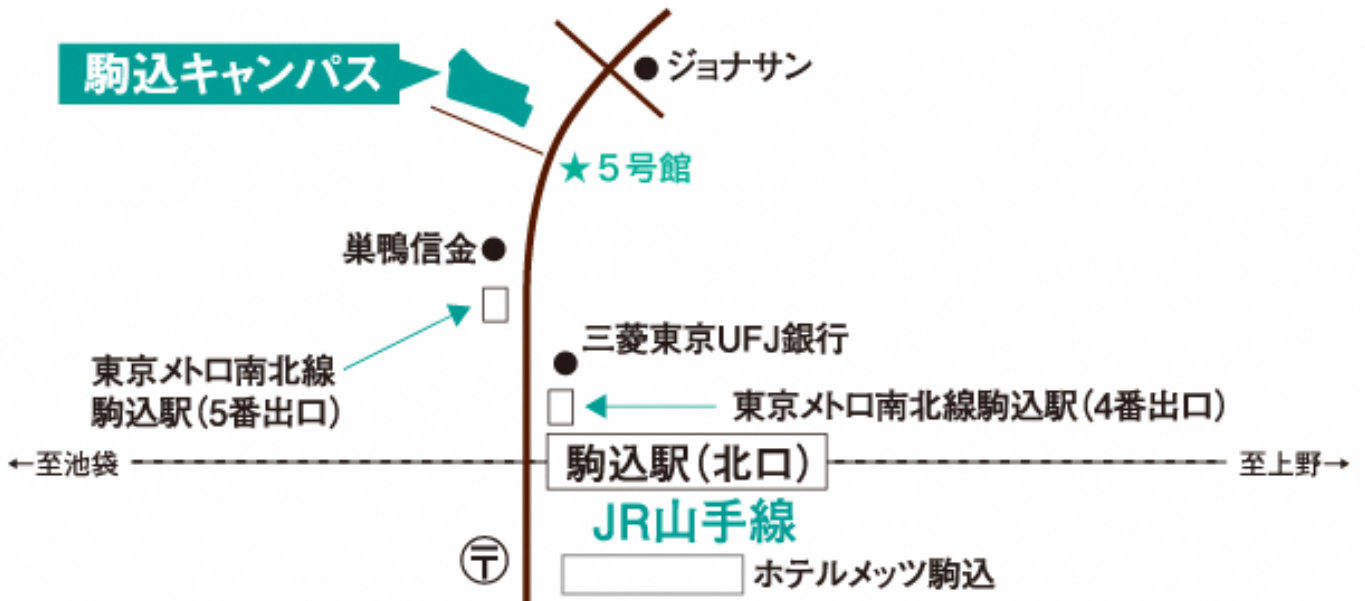

各講座会場への交通アクセス

●学習院大学（目白 1-5-1）

- ・JR 山手線「目白」駅下車、徒歩約 3 分
- ・東京メトロ副都心線「雑司ヶ谷」駅下車、徒歩約 7 分
- ・都営バス「目白駅前」バス停下車、徒歩約 5 分

●川村学園女子大学 目白キャンパス(目白 3-1-19)

- ・JR 山手線「目白」駅下車、徒歩約 2 分

●女子栄養大学 駒込キャンパス (駒込 3-24-3)

- ・JR 山手線「駒込」駅下車、北口から徒歩約 3 分
- ・東京メトロ南北線「駒込」駅下車 5 番出口から徒歩約 3 分

●帝京平成大学 池袋キャンパス (東池袋 2-51-4)

- ・JR 各線・東武東上線・西武池袋線・東京メトロ丸ノ内線／有楽町線／副都心線「池袋」駅下車、東口から徒歩約 12 分
- ・東京メトロ有楽町線「東池袋」駅下車、徒歩約 10 分、都電荒川線「向原」駅下車、徒歩約 10 分

●大正大学（西巢鴨 3-20-1）

- ・都営地下鉄三田線「西巢鴨」駅下車、徒歩約 2 分
- ・JR 埼京線「板橋」駅下車、東口から徒歩約 10 分
- ・都電荒川線「新庚申塚」駅又は「庚申塚」駅下車、徒歩約 7 分
- ・JR 各線・東武東上線・西武池袋線・東京メトロ丸ノ内線／有楽町線／副都心線「池袋」駅下車、東口から都バス「堀割」バス停下車、徒歩約 2 分