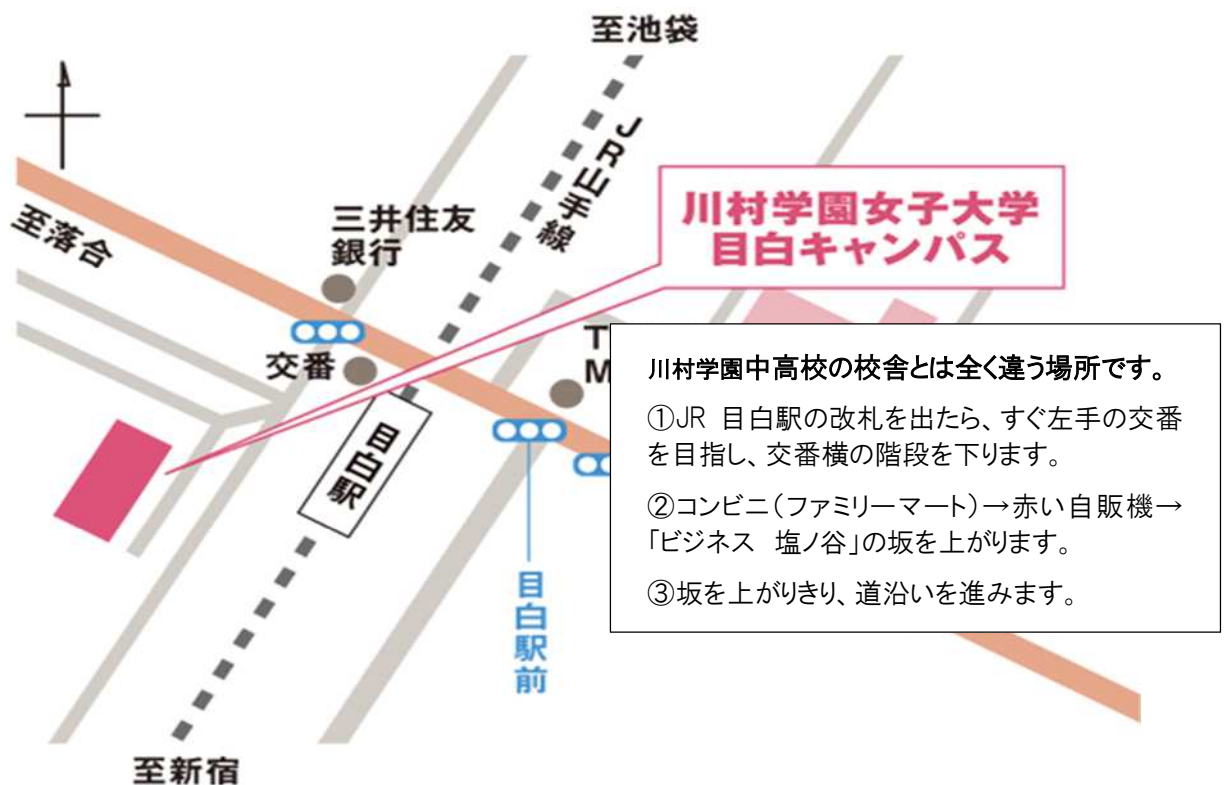

各講座会場への交通アクセス

●学習院大学（目白 1-5-1）

- ・JR 山手線「目白」駅下車、徒歩約 3 分
- ・東京メトロ副都心線「雑司ヶ谷」駅下車、徒歩約 7 分
- ・都営バス「目白駅前」バス停下車、徒歩約 5 分

●川村学園女子大学 目白キャンパス(目白 3-1-19)

- ・JR 山手線「目白」駅下車、徒歩約 2 分

●女子栄養大学 駒込キャンパス (駒込 3-24-3)

- ・JR 山手線「駒込」駅下車、北口から徒歩約 3 分
- ・東京メトロ南北線「駒込」駅下車 5 番出口から徒歩約 3 分

●帝京平成大学 池袋キャンパス (東池袋 2-51-4)

- ・JR 各線・東武東上線・西武池袋線・東京メトロ丸ノ内線／有楽町線／副都心線「池袋」駅下車、東口から徒歩約 12 分
- ・東京メトロ有楽町線「東池袋」駅下車、徒歩約 10 分、都電荒川線「向原」駅下車、徒歩約 10 分

●大正大学（西巢鴨 3-20-1）

- ・都営地下鉄三田線「西巢鴨」駅下車、徒歩約 2 分
- ・JR 埼京線「板橋」駅下車、東口から徒歩約 10 分
- ・都電荒川線「新庚申塚」駅又は「庚申塚」駅下車、徒歩約 7 分
- ・JR 各線・東武東上線・西武池袋線・東京メトロ丸ノ内線／有楽町線／副都心線「池袋」駅下車、東口から都バス「堀割」バス停下車、徒歩約 2 分

●東京音楽大学(南池袋 3-4-5)

- ・JR 各線・東武東上線・西武池袋線・東京メトロ丸ノ内線／有楽町線／副都心線「池袋」駅東口または JR 山手線「目白駅」より徒歩約 15 分
- ・副都心線「雑司が谷」駅下車、1 番出口より徒歩約 5 分、都電荒川線「鬼子母神前」駅下車、徒歩約 5 分
- ・都バス「池袋駅」東口、池袋駅東口交番横から都バス(池 86)「渋谷駅東口行」または(池 65)「江古田二丁目行」「練馬車庫前行」乗車、「南池袋一丁目」下車、徒歩約 3 分

●立教大学 池袋キャンパス(西池袋 3-34-1)

・JR 各線・東武東上線・西武池袋線・東京メトロ丸ノ内線／有楽町線／副都心線「池袋」駅下車、西口より徒歩約7分