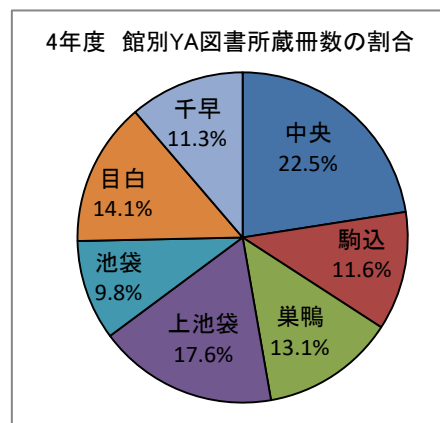

* 修繕工事のため、池袋図書館は令和2年10月1日から令和3年3月31日まで休館

* 新型コロナウイルス感染症予防対策のため、令和2年3月2日から6月16日まで一部サービス休止