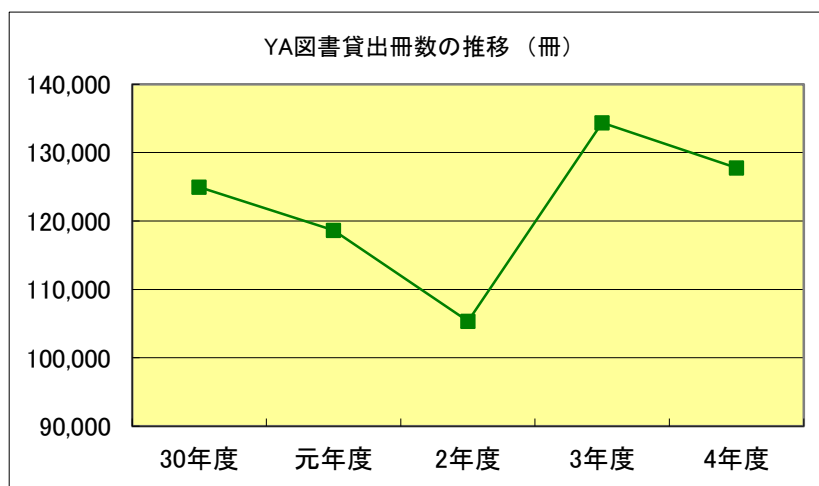

2. 貸出

(1) ヤングアダルト図書貸出冊数の推移 [再掲 (P18)]

(単位:冊)

館名	年度	30	元	2	3	4
中 央		37,754	36,519	33,111	38,993	35,500
駒 込		13,963	14,444	12,415	15,752	15,559
巢 鴨		12,747	12,570	12,898	15,276	16,764
上 池 袋		12,639	11,613	11,027	13,981	12,847
池 袋		13,450	11,529	3,586	8,982	7,757
目 白		16,965	15,636	14,238	17,046	17,638
千 早		13,497	12,214	14,148	19,012	17,285
雑 司 が 谷		3,949	4,114	3,917	5,347	4,446
全 館 合 計		124,964	118,639	105,340	134,389	127,796

* 修繕工事のため、池袋図書館は令和2年10月1日から令和3年3月31日まで休館

* 新型コロナウイルス感染症予防対策のため、令和2年3月2日から6月16日まで一部サービス休止

(2) ヤングアダルト(13~19歳)の図書貸出冊数 [再掲 (P19)]

(令和4年4月1日~令和5年3月31日 単位:冊)

館名	分野	一般書 (うちYA)	児童書	図書計	一般雑誌	児童雑誌	雑誌計
中 央		15,129 (4,724)	1,945	17,074	287	14	301
駒 込		3,785 (1,439)	1,387	5,172	21	70	91
巢 鴨		5,815 (2,052)	2,235	8,050	149	0	149
上 池 袋		3,161 (1,277)	1,202	4,363	83	3	86
池 袋		1,760 (639)	582	2,342	63	3	66
目 白		6,018 (2,090)	1,382	7,400	222	4	226
千 早		5,003 (1,956)	1,354	6,357	74	10	84
雑 司 が 谷		1,772 (601)	302	2,074	49	0	49
全 館 合 計		42,443 (14,778)	10,389	52,832	948	104	1,052

* ( )はヤングアダルト図書の貸出冊数で内数

* 相互協力・貸借図書冊数及び団体貸出冊数は含まない。