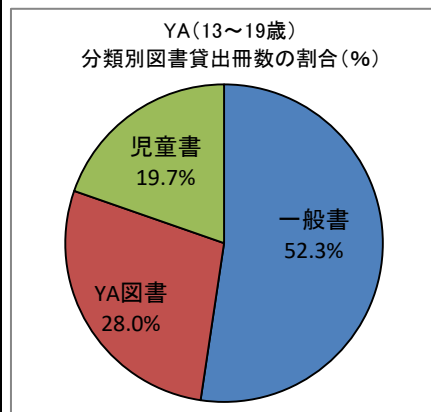

### (1) ヤングアダルト図書貸出冊数の推移 [再掲 (P18)]

(単位:冊)

館名	年度	30	元	2	3	4
中 央		37,754	36,519	33,111	38,993	35,500
駒 込		13,963	14,444	12,415	15,752	15,559
巢 鴨		12,747	12,570	12,898	15,276	16,764
上 池 袋		12,639	11,613	11,027	13,981	12,847
池 袋		13,450	11,529	3,586	8,982	7,757
目 白		16,965	15,636	14,238	17,046	17,638
千 早		13,497	12,214	14,148	19,012	17,285
雑 司 が 谷		3,949	4,114	3,917	5,347	4,446
全 館 合 計		124,964	118,639	105,340	134,389	127,796

\* 修繕工事のため、池袋図書館は令和2年10月1日から令和3年3月31日まで休館

\* 新型コロナウイルス感染症予防対策のため、令和2年3月2日から6月16日まで一部サービス休止

### (2) ヤングアダルト(13~19歳)の図書貸出冊数 [再掲 (P19)]

(令和4年4月1日~令和5年3月31日 単位:冊)

館名	分野	一般書 (うちYA)	児童書	図書計	一般雑誌	児童雑誌	雑誌計
中 央		15,129 (4,724)	1,945	17,074	287	14	301
駒 込		3,785 (1,439)	1,387	5,172	21	70	91
巢 鴨		5,815 (2,052)	2,235	8,050	149	0	149
上 池 袋		3,161 (1,277)	1,202	4,363	83	3	86
池 袋		1,760 (639)	582	2,342	63	3	66
目 白		6,018 (2,090)	1,382	7,400	222	4	226
千 早		5,003 (1,956)	1,354	6,357	74	10	84
雑 司 が 谷		1,772 (601)	302	2,074	49	0	49
全 館 合 計		42,443 (14,778)	10,389	52,832	948	104	1,052