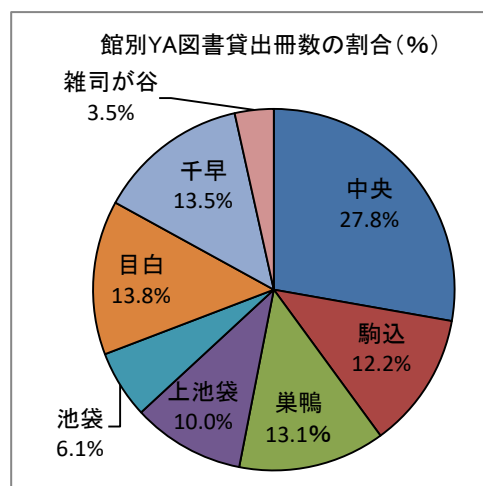

2. 貸出

(1) ヤングアダルト図書貸出冊数の推移 [再掲 (P18)]

(単位:冊)

館名	年度	30	元	2	3	4
中 央		37,754	36,519	33,111	38,993	35,500
駒 込		13,963	14,444	12,415	15,752	15,559
巢 鴨		12,747	12,570	12,898	15,276	16,764
上 池 袋		12,639	11,613	11,027	13,981	12,847
池 袋		13,450	11,529	3,586	8,982	7,757
目 白		16,965	15,636	14,238	17,046	17,638
千 早		13,497	12,214	14,148	19,012	17,285
雑 司 が 谷		3,949	4,114	3,917	5,347	4,446
全 館 合 計		124,964	118,639	105,340	134,389	127,796

* 修繕工事のため、池袋図書館は令和2年10月1日から令和3年3月31日まで休館

* 新型コロナウイルス感染症予防対策のため、令和2年3月2日から6月16日まで一部サービス休止

(2) ヤングアダルト(13~19歳)の図書貸出冊数 [再掲 (P19)]

(令和4年4月1日~令和5年3月31日 単位:冊)

館名	分野	一般書 (うちYA)	児童書	図書計	一般雑誌	児童雑誌	雑誌計
中 央		15,129 (4,724)	1,945	17,074	287	14	301
駒 込		3,785 (1,439)	1,387	5,172	21	70	91
巢 鴨		5,815 (2,052)	2,235	8,050	149	0	149
上 池 袋		3,161 (1,277)	1,202	4,363	83	3	86
池 袋		1,760 (639)	582	2,342	63	3	66
目 白		6,018 (2,090)	1,382	7,400	222	4	226
千 早		5,003 (1,956)	1,354	6,357	74	10	84
雑 司 が 谷		1,772 (601)	302	2,074	49	0	49
全 館 合 計		42,443 (14,778)	10,389	52,832	948	104	1,052

* ( )はヤングアダルト図書の貸出冊数で内数

* 相互協力・貸借図書冊数及び団体貸出冊数は含まない。