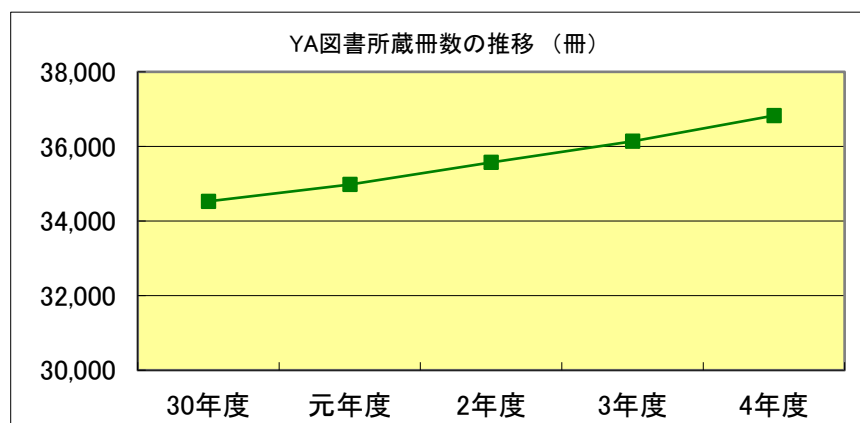

* 修繕工事のため、池袋図書館は令和2年10月1日から令和3年3月31日まで休館

* 新型コロナウイルス感染症予防対策のため、令和2年3月2日から6月16日まで一部サービス休止