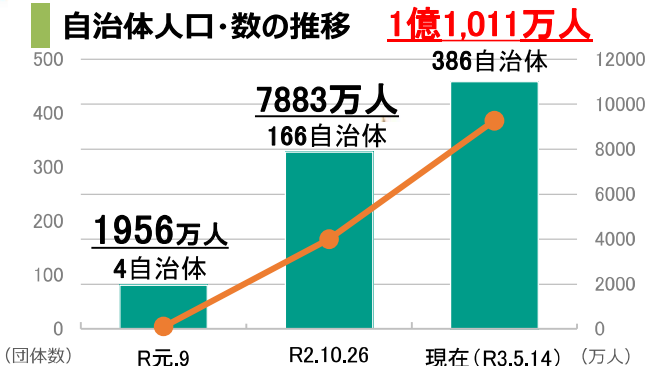

北海道	山形県	茨城県	埼玉県	東京都	新潟県	山梨県	長野県	三重県	兵庫県	広島県	佐賀県
古平町	東根市	水戸市	秩父市	葛飾区	佐渡市	南アルプス市	白馬村	志摩市	明石市	尾道市	武雄市
札幌市	米沢市	土浦市	さいたま市	多摩市	粟島浦村	甲斐市	池田町	南伊勢町	神戸市	広島市	佐賀市
二セコ町	山形市	古河市	所沢市	世田谷区	妙高市	笛吹市	小谷村	桑名市	西宮市	大崎上島町	熊本県
石狩市	朝日町	結城市	深谷市	豊島区	十日町市	上野原市	軽井沢町	多気町	姫路市	香川県	熊本市
稚内市	高島町	常総市	小川町	武蔵野市	新潟市	中央市	立科町	明和町	加西市	善通寺市	菊池市
釧路市	庄内町	高萩市	飯能市	調布市	柏崎市	市川三郷町	南箕輪村	大台町	豊岡市	高松市	宇土市
厚岸町	飯豊町	北茨城市	狭山市	足立区	津南町	富士川町	狭山市	佐久市	東かがわ市	東かがわ市	宇城市
喜茂別町	南陽市	牛久市	入間市	国立市	富山県	昭和町	小諸市	紀北町	生駒市	丸亀市	阿蘇市
鹿追町	川西町	鹿嶋市	日高市	港区	魚津市	北杜市	東御市	度会町	天理市	愛媛県	合志市
羅臼町	鶴岡市	潮来市	春日部市	狛江市	南砺市	甲府市	松本市	滋賀県	三郷町	松山市	美里町
富良野市	尾花沢市	守谷市	久喜市	中央区	立山町	富士吉田市	上田市	湖南市	和歌山県	高知県	玉東町
当別町	福島県	常陸大宮市	越谷市	神奈川県	富山市	都留市	都留市	京都府	那智勝浦町	四万十市	大津町
岩手県	郡山市	那珂市	草加市	横浜市	石川県	山梨市	伊那市	京都市	鳥取県	宿毛市	菊陽町
久慈市	大熊町	筑西市	三郷市	小田原市	加賀市	大月市	飯田市	与謝野町	北栄町	南国市	高森町
二戸市	浪江町	坂東市	吉川市	鎌倉市	金沢市	韭崎市	御殿場市	宮津市	南部町	高知市	西原村
葛巻町	福島市	桜川市	八潮市	川崎市	白山市	甲州市	御殿場市	大山崎町	米子市	福岡県	南阿蘇村
菅代村	広野町	つくばみらい市	松伏町	開成町	福井県	早川町	浜松市	京丹後市	鳥取市	大木町	御船町
軽米町	檜葉町	小美玉市	川越市	三浦市	坂井市	身延町	静岡市	京田辺市	境港市	福岡市	嘉島町
野田村	本宮市	茨城市	本庄市	相模原市	福井市	南部町	牧之原市	亀岡市	日南町	福岡市	北九州市
九戸村	栃木県	城里町	美里町	横須賀市	大野市	道志村	富士宮市	福知山市	福知山市	北九州市	久留米市
洋野町	那須塩原市	東海村	山武市	藤沢市	厚木市	西桂町	御前崎市	大阪府	枚方市	松江市	大野城市
一戸町	大田原市	五霞町	野田市	厚木市	茅ヶ崎市	忍野村	藤津市	枚方市	東大阪市	松江市	鞍手町
八幡平市	那須烏山市	境町	野田市	茅ヶ崎市	寒川町	山中湖村	焼津市	東大阪市	美郷町	長崎県	大分県
宮古市	那須町	取手市	我孫子市	茅ヶ崎市	寒川町	鳴沢村	伊豆の国市	泉大津市	岡山市	平戸市	大分市
一関市	那珂川町	下妻市	浦安市	茅ヶ崎市	寒川町	富士河口湖町	島田市	大阪市	真庭市	五島市	宮崎県
紫波町	群馬県	ひたちなか市	四街道市	寒川町	寒川町	小菅村	富士市	阪南市	岡山市	長崎市	串間市
宮城県	群馬県	笠間市	千葉市	真鶴町	松田町	丹波山村	豊中県	津山市	津山市	長与町	鹿児島県
気仙沼市	太田市	成田市	成田市	松田町	松田町	岐阜県	豊田市	豊中市	豊中市	時津町	鹿児島市
富谷市	藤岡市	八千代市	八千代市	松田町	松田町	大垣市	みよし市	吹田市	吹田市	鹿儿岛市	知名町
美里町	神流町	木更津市	木更津市	松田町	松田町	郡上市	半田市	高石市	能勢町	指宿市	指宿市
仙台市	みなかみ町	銚子市	銚子市	松田町	松田町	羽島市	岡崎市	河内長野市	河内長野市	沖繩県	久米島町
秋田県	大泉町	船橋市	船橋市	松田町	松田町	中津川市	大府市	堺市	堺市	久米島町	竹富町
大館市	館林市	船橋市	船橋市	松田町	松田町	中津川市	田原市	八尾市	和泉市	久米島町	竹富町
大淵村	嬬恋村	船橋市	船橋市	松田町	松田町	中津川市	武豊町	和泉市	和泉市	久米島町	竹富町
	上野村	船橋市	船橋市	松田町	松田町	中津川市	犬山市	和泉市	和泉市	久米島町	竹富町
	千代田町	船橋市	船橋市	松田町	松田町	中津川市	蒲郡市	和泉市	和泉市	久米島町	竹富町
	前橋市	船橋市	船橋市	松田町	松田町	中津川市	吉備中央町	和泉市	和泉市	久米島町	竹富町