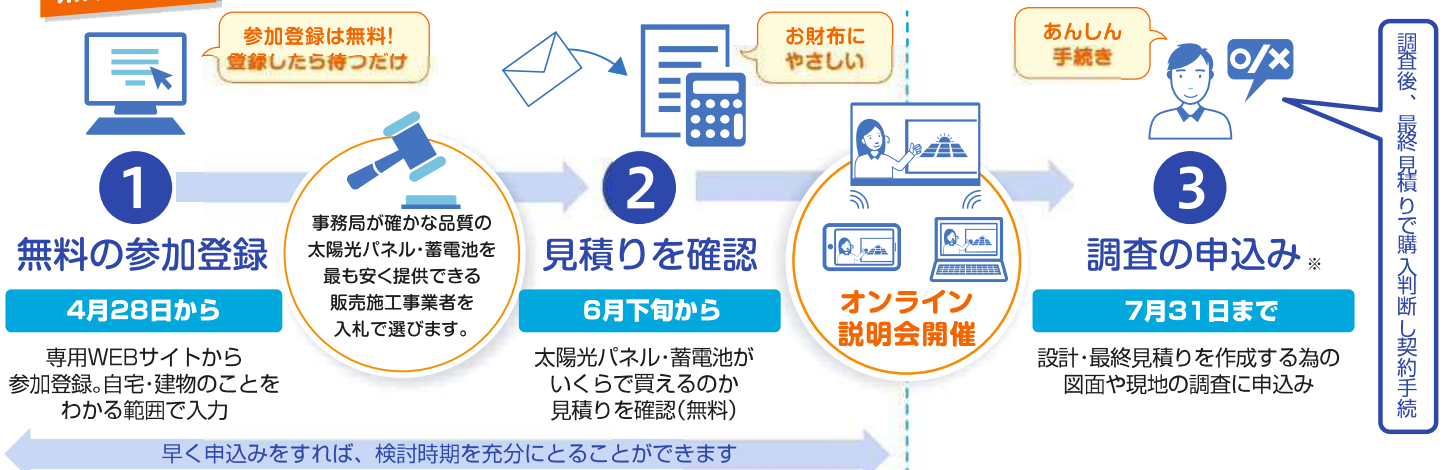

登録から調査の申込み・購入までの流れ

—かんたん手続き—

※調査申込時に3,000円の費用がかかります。(契約される方はお支払い代金に充当いたします。最終的に契約されない方にはお返しいたします。)
※参加登録期間は延長する場合があります。

お問い合わせ窓口

東京 みんなのおうちに太陽光事務局

0120-723-100

受付時間：10:00～18:00(土・日・祝日を除く)

東京 みんなのおうちに太陽光

検索

参加登録・詳しい情報は専用WEBサイトからご確認を
<https://group-buy.metro.tokyo.lg.jp/solar/tokyo/home>

いますぐ登録