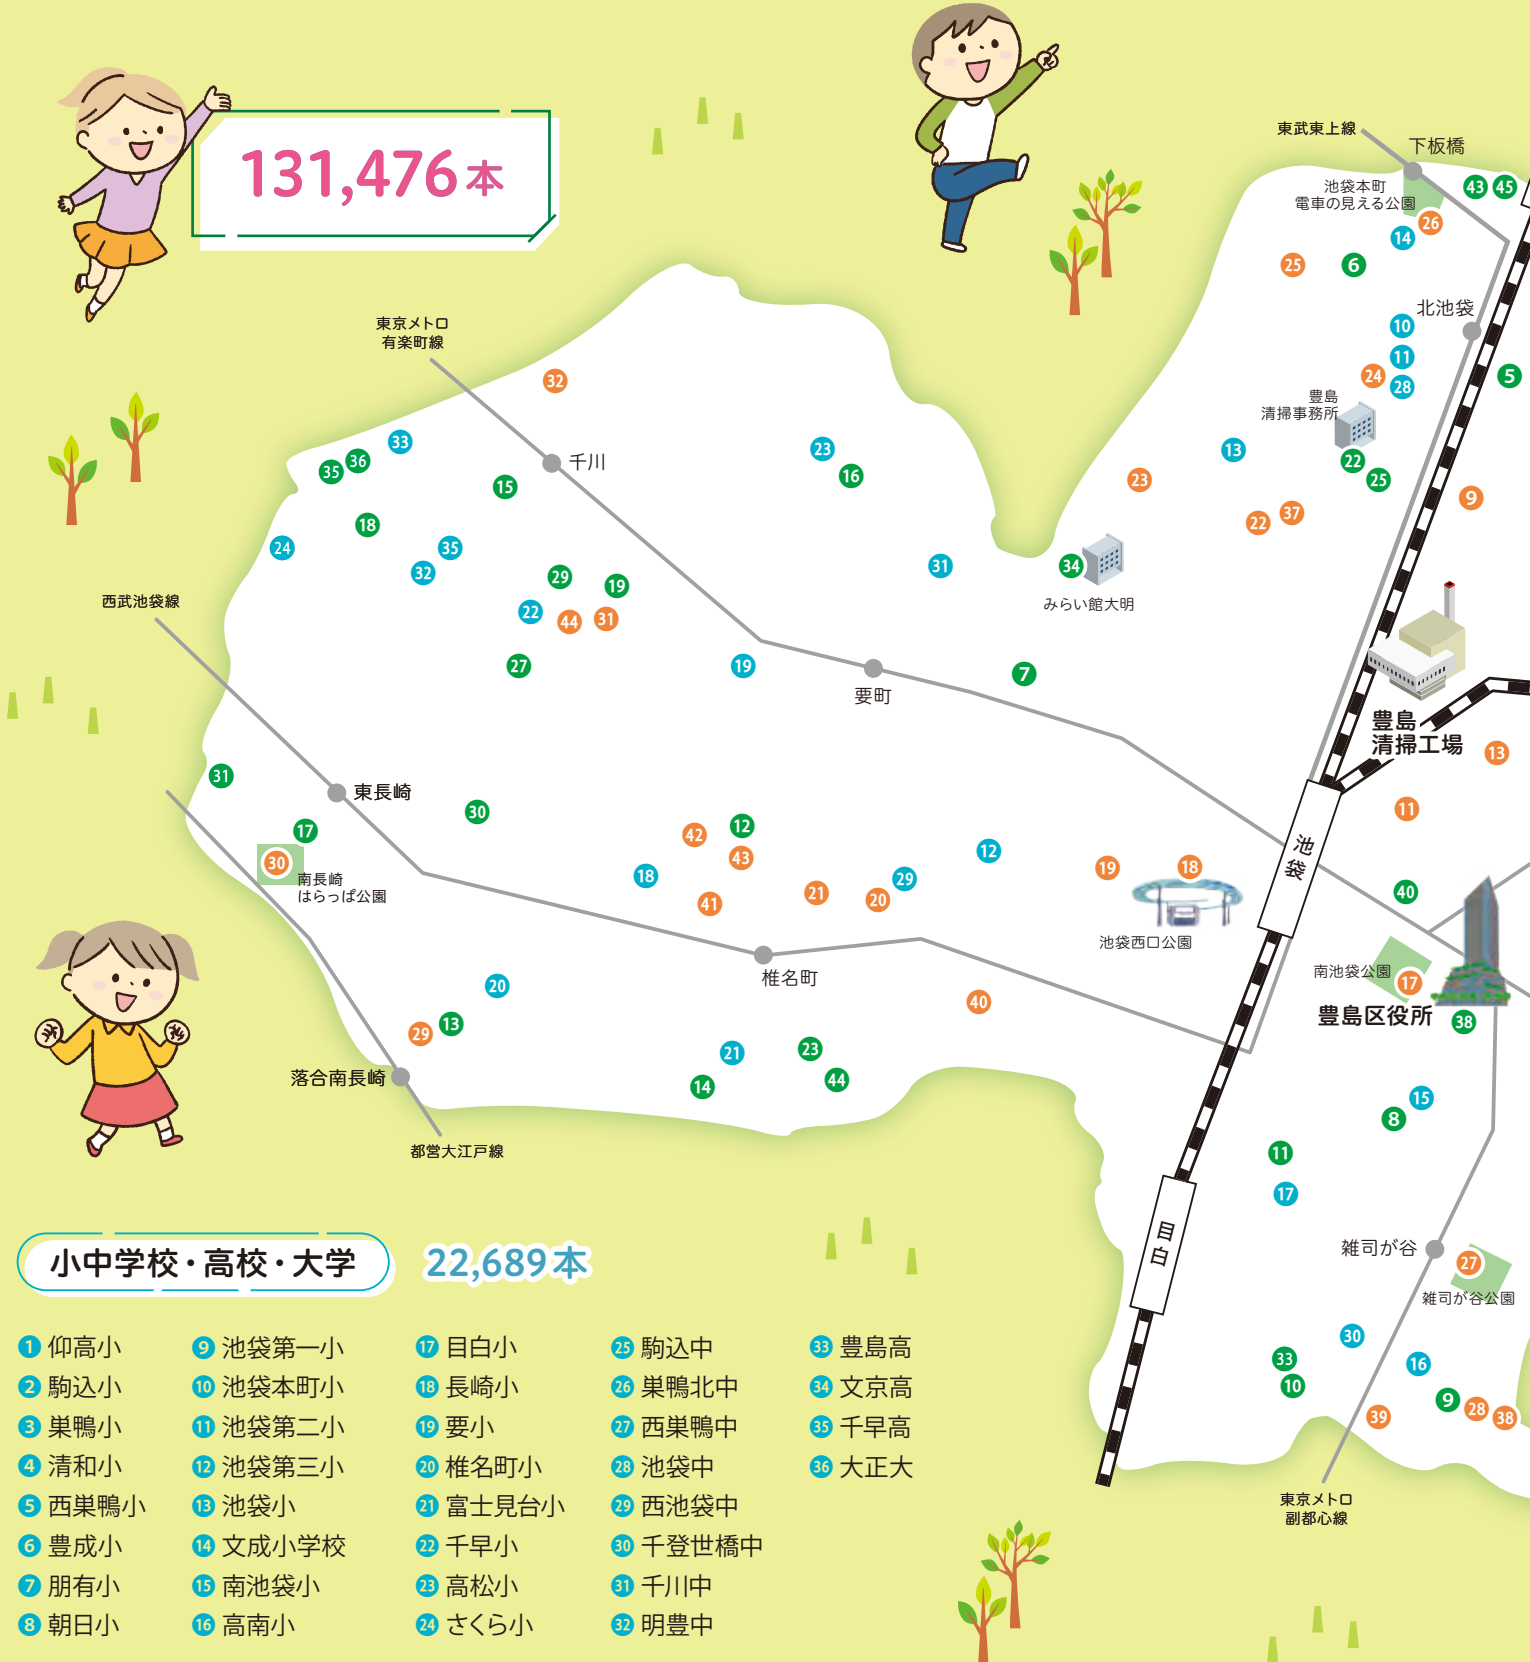

「グリーンとしま」  
再生プロジェクト  
植樹場所

# 「グリーンとしま」再生プロジェクト

イベント

47,202本

- いのちの森苗木配布
- 誕生記念樹配付
- としまエコライフフェア
- 10万本達成記念イベント
- としまグリーンウェイブ ほか

これまでの植樹場所 (R4.1.31 現在)

131,476本

小中学校・高校・大学

22,689本

## 公園・児童遊園

47,000本

- |             |                                |                  |
|-------------|--------------------------------|------------------|
| ① 駒込東公園     | ⑮ としまみどりの防災公園<br>(IKE・SUNPARK) | ㉓ 池袋本町公園         |
| ② 染井吉野桜記念公園 | ⑯ 東池袋五丁目かしの実児童遊園               | ㉔ 池本だんだん公園       |
| ③ 駒込西公園     | ⑰ 南池袋公園                        | ㉕ 池袋本町電車の見える公園   |
| ④ 西巢鴨公園     | ⑱ 池袋西口公園                       | ㉖ 雑司が谷公園         |
| ⑤ 巢鴨公園      | ⑲ 西池袋公園                        | ㉗ 高田公園           |
| ⑥ 南大塚からたち公園 | ⑳ 谷端川南緑道                       | ㉘ 南長崎スポーツ公園      |
| ⑦ 大塚台公園     | ㉑ 西池袋第二公園                      | ㉙ 南長崎はらっぱ公園      |
|             | ㉒ 池袋ふれあい公園                     | ㉚ 千早公園           |
|             | ㉓ 御嶽北公園                        | ㉛ (仮称) 千川小学校跡地公園 |
|             |                                | ㉜ 巢鴨一丁目児童遊園      |
|             |                                | ㉝ 朝日児童遊園         |
|             |                                | ㉞ 東池袋四丁目児童遊園     |
|             |                                | ㉟ 東池袋五丁目第2児童遊園   |
|             |                                | ㊱ 池袋一丁目第2児童遊園    |
|             |                                | ㊲ 高田一丁目児童遊園      |
|             |                                | ㊳ 高田二丁目中央児童遊園    |
|             |                                | ㊴ 目白四丁目旭出児童遊園    |
|             |                                | ㊵ 長崎二丁目第2児童遊園    |
|             |                                | ㊶ 長崎二丁目中央児童遊園    |
|             |                                | ㊷ 長崎二丁目児童遊園      |
|             |                                | ㊸ 千早二丁目児童遊園      |

# グリーンとしま