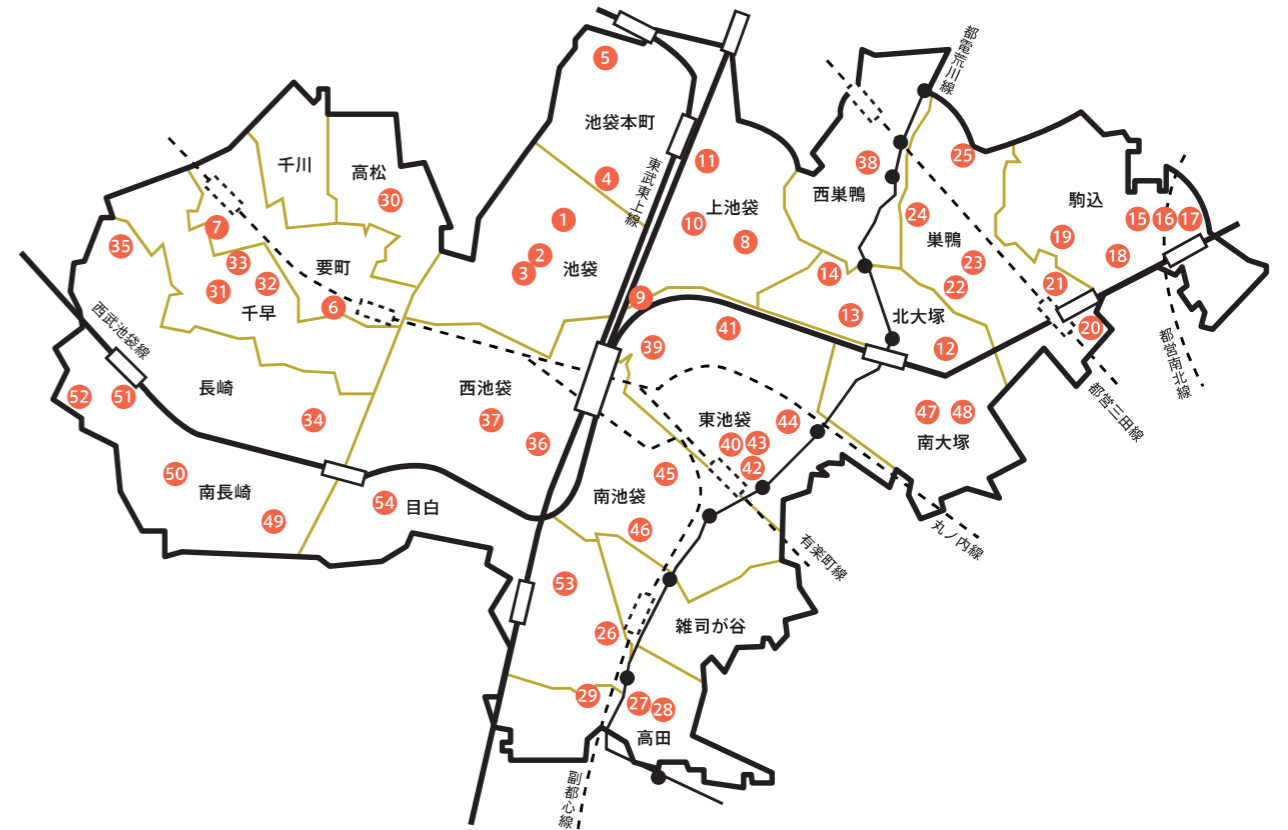

施設名	住所	小型家電	蛍光灯	乾電池	廃食油	インクカートリッジ
1 区民ひろば池袋	池袋 4-21-10				●	●
2 池袋図書館	池袋 3-29-10			●		
3 みらい館大明	池袋 3-30-8	●	●	●		●
4 豊島清掃事務所	池袋本町 1-7-3	●	●	●	●	●
5 区民ひろば池袋本町	池袋本町 3-9-4	●		●		
6 区民ひろば要	要町 1-5-1					
7 区民ひろば千早	要町 3-7-10	●	●	●		●
8 区民ひろば豊成	上池袋 1-28-7	●	●	●	●	
9 健康プラザとしま	上池袋 2-5-1			●		
10 上池袋図書館	上池袋 2-45-15			●		
11 区民ひろば上池袋	上池袋 3-13-5				●	
12 東部区民事務所	北大塚 1-15-10			●	●	●
13 よしや大塚店	北大塚 2-24-20			●		
14 豊島リサイクルセンター	北大塚 3-29-11	●	●	●	●	●
15 駒込地域文化創造館	駒込 2-2-2	●	●	●		●
16 駒込図書館	駒込 2-2-2			●		
17 区民ひろば駒込	駒込 2-2-4				●	●
18 駒込福祉作業所	駒込 4-7-1			●		
19 区民ひろば仰高	駒込 4-12-3	●	●	●	●	●
20 サミットストア巣鴨店	巣鴨 1-15-2			●		
21 西友巣鴨店	巣鴨 2-6-1			●		
22 巣鴨図書館	巣鴨 3-8-2			●		
23 区民ひろば清和第一	巣鴨 3-15-20	●	●	●	●	●
24 巣鴨地域文化創造館	巣鴨 4-15-11	●	●	●		●
25 区民ひろば朝日	巣鴨 5-33-21				●	
26 雑司が谷地域文化創造館	雑司が谷 3-1-7	●	●	●	●	●
27 よしや目白高田店	高田 2-7-2			●		
28 区民ひろば高南第一	高田 2-11-2	●	●	●	●	
29 区民ひろば高南第二	高田 3-38-7	●	●	●	●	
30 区民ひろば高松	高松 2-25-9			●	●	●
31 千早地域文化創造館	千早 2-35-12	●	●	●	●	●
32 西部区民事務所	千早 2-39-16			●		●
33 千早図書館	千早 2-44-2			●		●

施設名	住所	小型家電	蛍光灯	乾電池	廃食油	インクカートリッジ
34 区民ひろば長崎	長崎 2-27-18	●	●	●		
35 区民ひろばさくら第二	長崎 6-37-11	●	●			●
36 としま産業振興プラザ	西池袋 2-37-4	●	●	●		●
37 福祉ホームさくらんぼ	西池袋 3-8-20			●		
38 区民ひろば西巣鴨第一	西巣鴨 2-35-3	●	●		●	●
39 東池袋分庁舎	東池袋 1-39-2			●		
40 区民ひろば朋有	東池袋 4-27-10 サンソウゴ池袋ビル3階					●
41 シルバー人材センター	東池袋 2-55-6			●	●	●
42 中央図書館	東池袋 4-5-2			●		●
43 西友サンシャイン店	東池袋 4-27-10			●		
44 総合体育場	東池袋 4-41-30			●		
45 区役所(1階)	南池袋 2-45-1	●	●	●		●
46 区民ひろば南池袋	南池袋 3-5-12	●	●	●	●	
47 南大塚地域文化創造館 注1	南大塚 2-36-1	●	●	●		●
48 東部障害支援センター	南大塚 2-36-2					●
49 区民ひろば富士見台	南長崎 1-6-1	●	●	●	●	●
50 区民ひろば椎名町	南長崎 4-29-10			●		
51 西友 東長崎店	南長崎 5-33-7			●		
52 区民ひろばさくら第一 注2	南長崎 6-20-15				●	●
53 区民ひろば目白	目白 2-20-26	●	●	●	●	●
54 目白図書館	目白 4-31-8			●		

(令和5年3月現在)

小型家電・蛍光灯等の回収場所

小型家電・蛍光灯等の回収場所