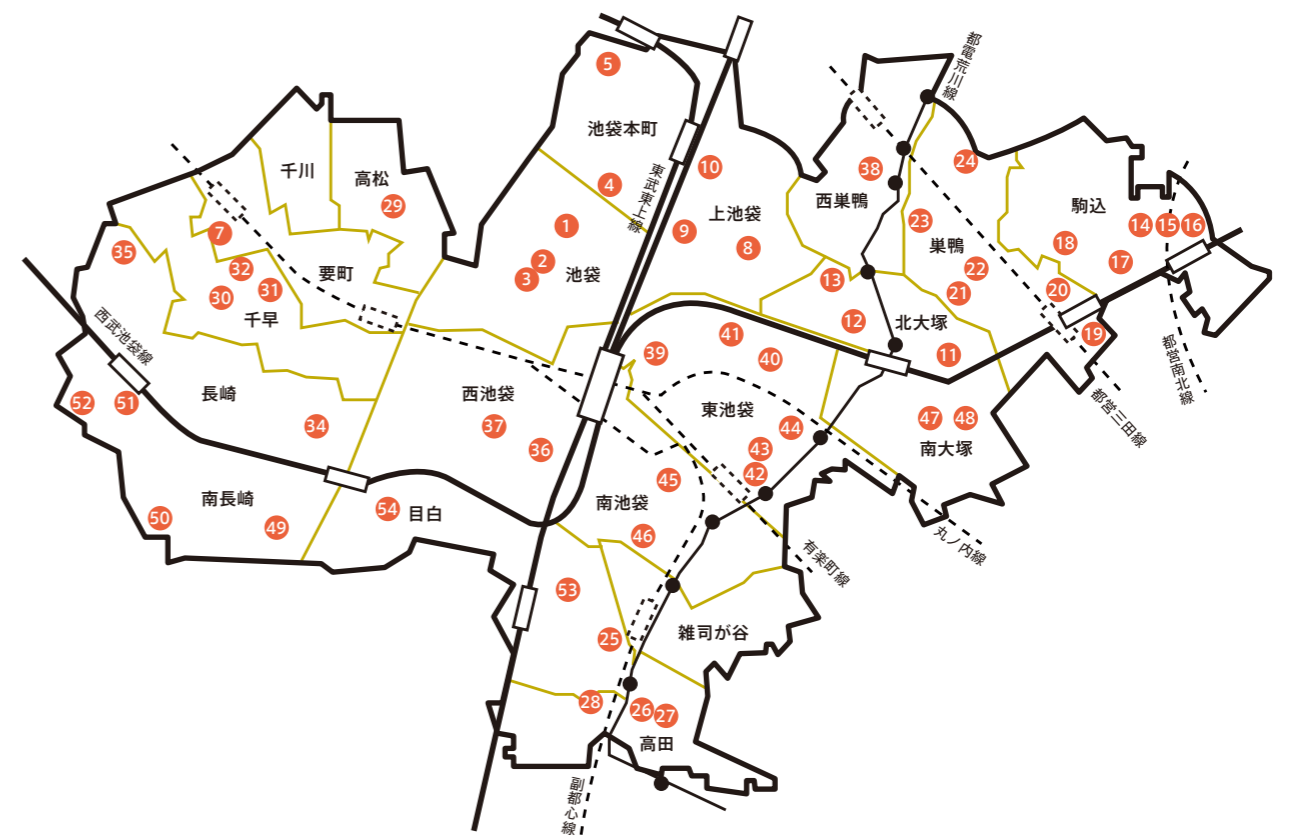

●問い合わせ先 ごみ減量推進課 ☎03-3981-1142

施設名	住所	小型家電	蛍光灯	乾電池	廃食油	インクカートリッジ
1 区民ひろば池袋	池袋 4-21-10				●	●
2 池袋図書館	池袋 3-29-10			●		
3 みらい館大明	池袋 3-30-8	●	●	●		●
4 豊島清掃事務所	池袋本町 1-7-3	●	●	●	●	●
5 区民ひろば池袋本町	池袋本町 3-9-4	●		●		
7 区民ひろば千早	要町 3-7-10	●	●	●		●
8 区民ひろば豊成	上池袋 1-28-7	●	●	●	●	
9 上池袋図書館	上池袋 2-45-15			●		
10 区民ひろば上池袋	上池袋 3-13-5				●	
11 東部区民事務所	北大塚 1-15-10			●	●	●
12 よしや大塚店	北大塚 2-24-20			●		
13 豊島リサイクルセンター	北大塚 3-29-11	●	●	●	●	●
14 駒込地域文化創造館	駒込 2-2-2	●	●	●		●
15 駒込図書館	駒込 2-2-2			●		
16 区民ひろば駒込	駒込 2-2-4				●	●
17 駒込福祉作業所	駒込 4-7-1			●		
18 区民ひろば仰高	駒込 4-12-3	●	●	●	●	●
19 サミットストア巣鴨店	巣鴨 1-15-2			●		
20 西友巣鴨店	巣鴨 2-6-1			●		
21 巣鴨図書館	巣鴨 3-8-2			●		
22 区民ひろば清和第一	巣鴨 3-15-20	●	●	●	●	●
23 巣鴨地域文化創造館	巣鴨 4-15-11	●	●	●		●
24 区民ひろば朝日	巣鴨 5-33-21				●	
25 雑司が谷地域文化創造館	雑司が谷 3-1-7	●	●	●	●	●
26 よしや目白高田店	高田 2-7-2			●		
27 区民ひろば高南第一	高田 2-11-2	●	●		●	
28 区民ひろば高南第二	高田 3-38-7	●	●	●	●	
29 区民ひろば高松	高松 2-25-9			●	●	●
30 千早地域文化創造館	千早 2-35-12	●	●	●	●	●
31 西部区民事務所	千早 2-39-16			●		●
32 千早図書館	千早 2-44-2			●		●
34 区民ひろば長崎	長崎 2-27-18	●	●	●		

施設名	住所	小型家電	蛍光灯	乾電池	廃食油	インクカートリッジ
35 区民ひろばさくら第二	長崎 6-37-11	●	●			●
36 としま産業振興プラザ	西池袋 2-37-4	●	●	●		●
37 福祉ホームさくらんぼ	西池袋 3-8-20			●		
38 区民ひろば西巣鴨第一	西巣鴨 2-35-3	●	●		●	●
39 東池袋分庁舎	東池袋 1-39-2			●		
40 区民ひろば朋有	東池袋 2-38-10					●
41 シルバー人材センター	東池袋 2-55-6			●	●	●
42 中央図書館	東池袋 4-5-2			●		●
43 西友サンシャイン店	東池袋 4-27-10			●		
44 総合体育場	東池袋 4-41-30			●		
45 区役所	南池袋 2-45-1	●	●	●		●
46 区民ひろば南池袋	南池袋 3-5-12	●	●	●	●	
47 南大塚地域文化創造館	南大塚 2-36-1	●	●	●		●
48 東部障害支援センター	南大塚 2-36-2					●
49 区民ひろば富士見台	南長崎 1-6-1	●	●	●	●	●
50 区民ひろば椎名町	南長崎 4-12-7			●		
51 西友 東長崎店 注1	南長崎 5-33-7			●		
52 区民ひろばさくら第一 注2	南長崎 6-20-15				●	●
53 区民ひろば目白	目白 2-20-26	●	●	●	●	●
54 目白図書館	目白 4-31-8			●		

(令和3年3月現在)

小型家電・
蛍光灯等の回収場所

小型家電・
蛍光灯等の回収場所