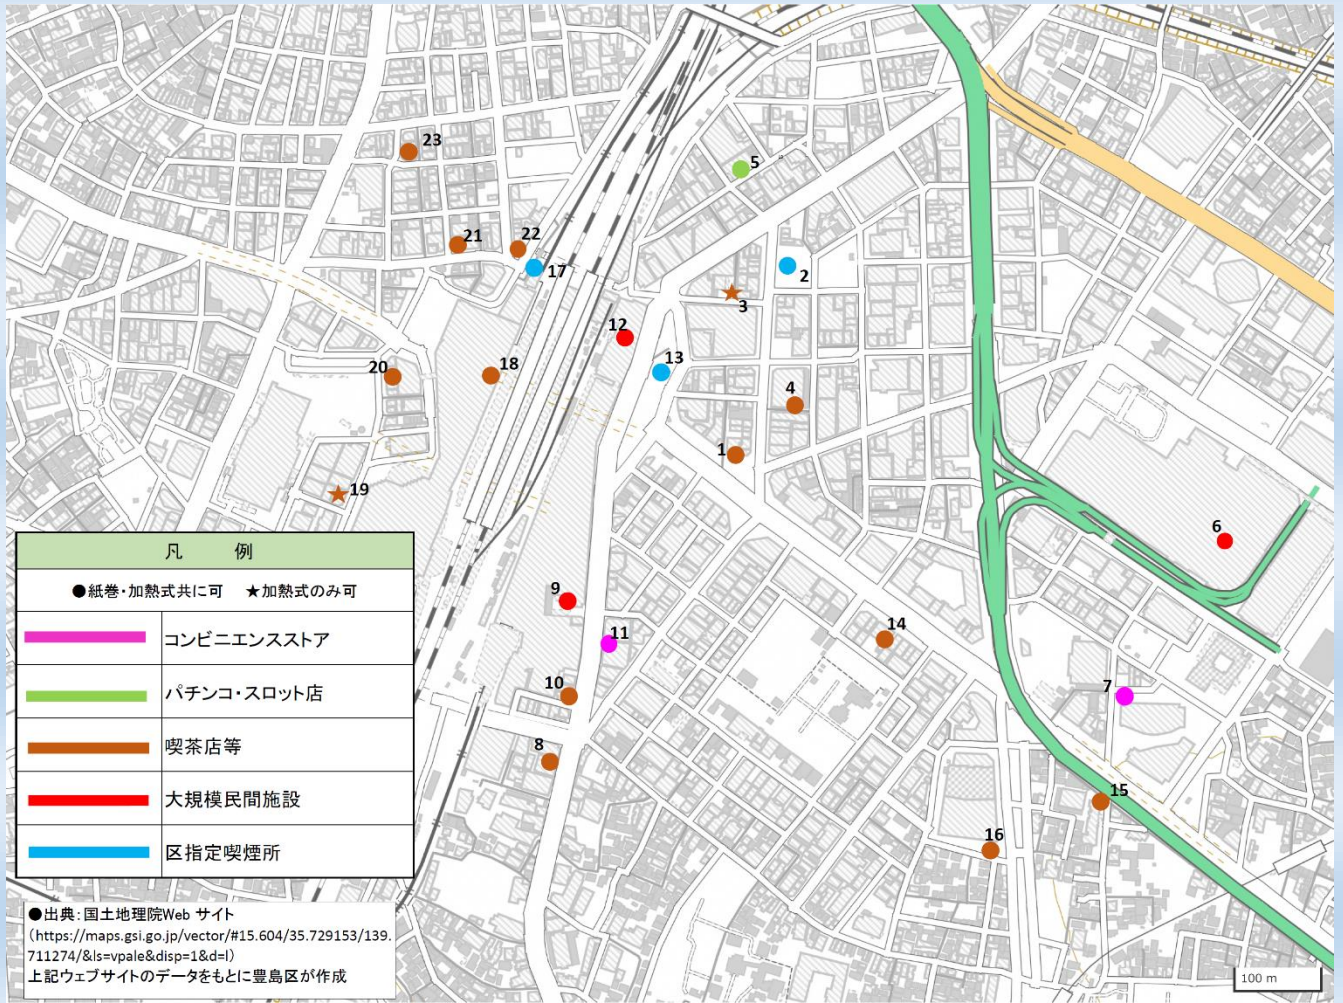

# 池袋駅周辺における喫煙スペースマップ

CLUB JT 喫煙所 MAP も  
ご活用ください。

豊島区受動喫煙防止対策本部の  
取り組み

- ◆営業時間は各施設にご確認ください。
- ◆店舗の都合により、無料で利用できない場合もあります。
- ◆人数や利用時間に制限を設けている場合がございます。
- ◆令和5年1月末現在、許可をいただいた施設を掲載しています。

豊島区 環境保全課  
☎ 03-3981-2690