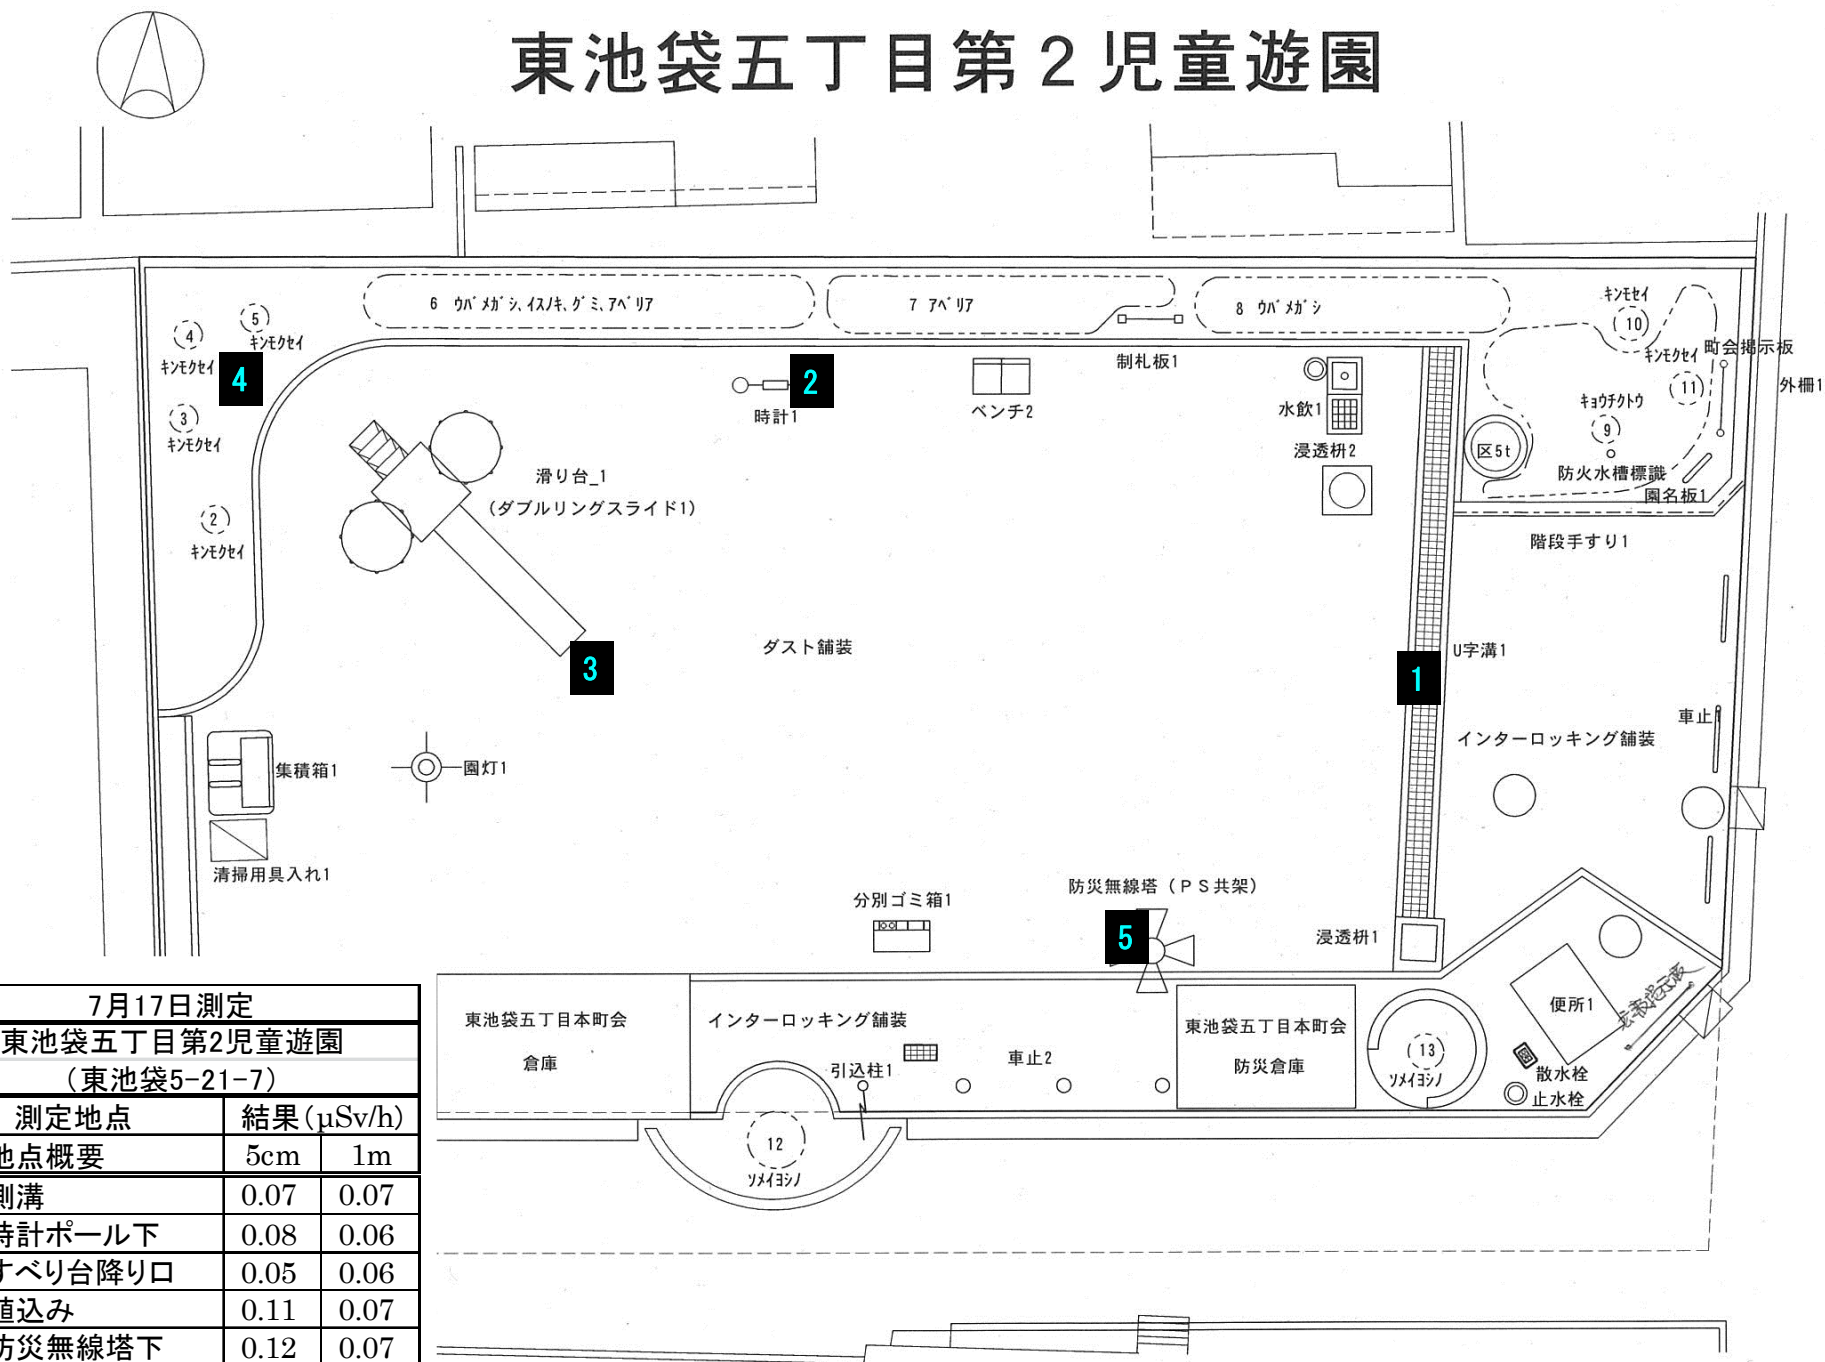

# 東池袋五丁目第2児童遊園

| 7月17日測定      |         |            |      |
|--------------|---------|------------|------|
| 東池袋五丁目第2児童遊園 |         |            |      |
| (東池袋5-21-7)  |         |            |      |
| 測定地点         |         | 結果 (μSv/h) |      |
| No           | 地点概要    | 5cm        | 1m   |
| 1            | 側溝      | 0.07       | 0.07 |
| 2            | 時計ポール下  | 0.08       | 0.06 |
| 3            | すべり台降り口 | 0.05       | 0.06 |
| 4            | 植込み     | 0.11       | 0.07 |
| 5            | 防災無線塔下  | 0.12       | 0.07 |