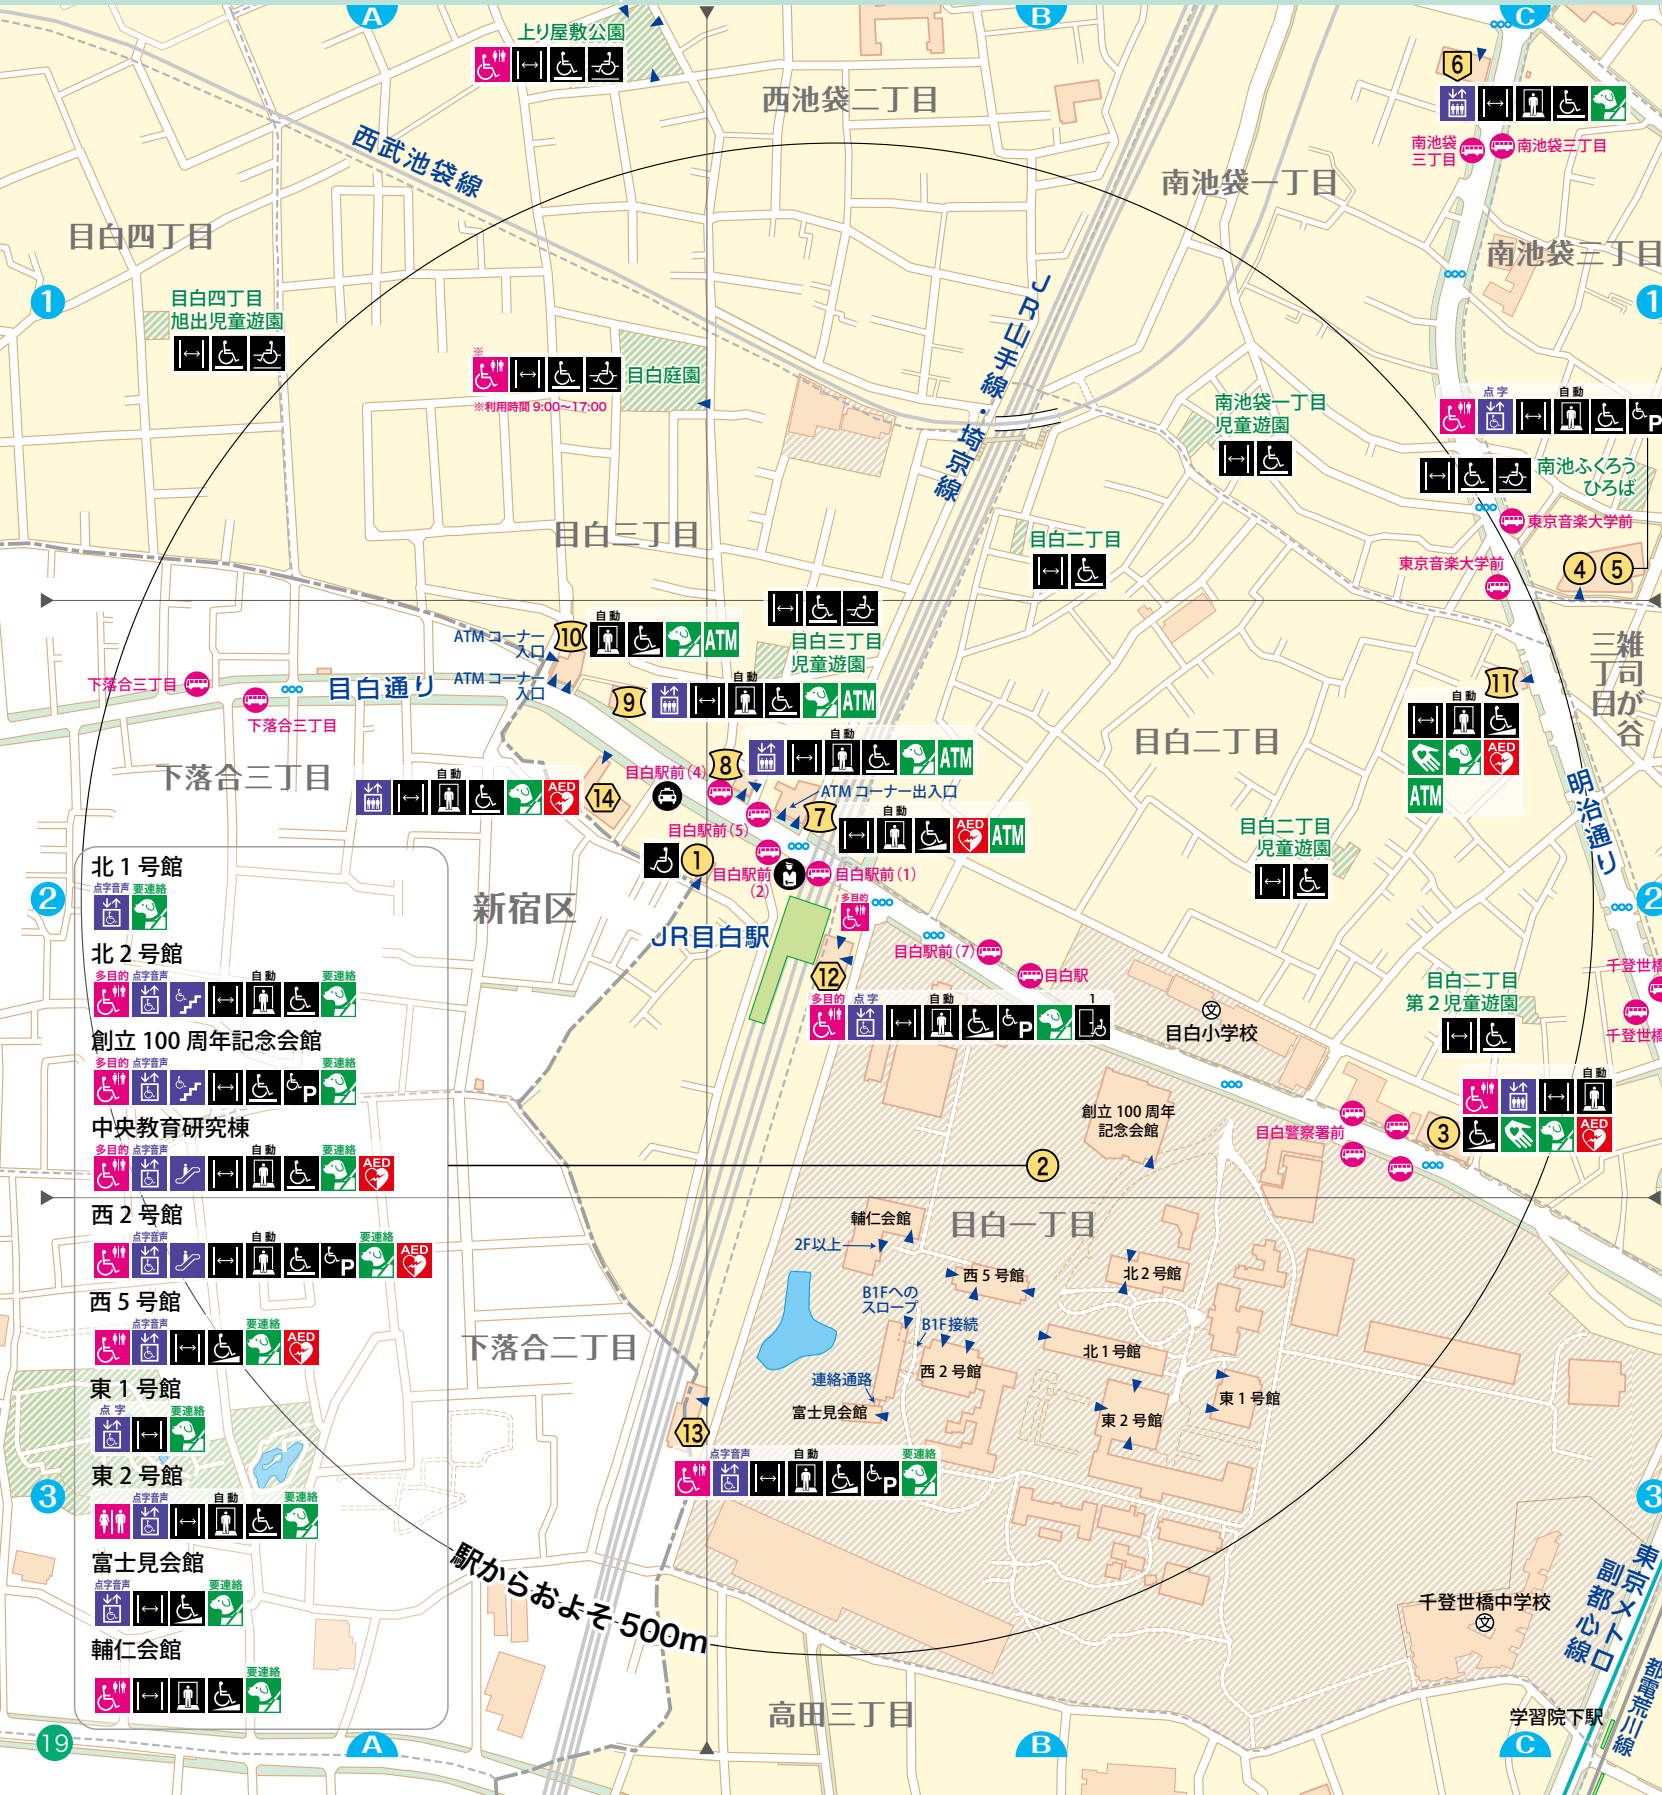

5. 目白駅エリア

0 50 100 150 200m
1:5,000

施設凡例

▲ 施設出入口 ⑩ 公共施設 ⑩ 医療機関 ⑩ 金融機関 ⑩ おもな商業施設 ⑩ その他の施設

施設名称	開館時間	電話	索引
① 目白第二区民集会室		3952-2744	A-2
② 学習院大学		3986-0221	B-2
③ 目白警察署		3987-0110	C-2
④ ふくろうの杜高齢者総合相談センター (地域包括支援センター)	平日 8:30~18:30 土 8:30~16:30	5958-1208	C-1
⑤ 特別養護老人ホーム池袋敬心苑	8:30~	5958-1165	C-1
デイホーム南池袋	8:30~17:30	5958-1165	C-1
身体障害者療養施設 雑司谷		5958-1165	C-1
⑥ ぬかりやレディスクリニック	① 9:00~11:30 ② 14:00~17:30	3971-1131	C-1
⑦ 三井住友銀行目白支店	9:00~15:00	3954-0131	B-2
⑧ 三菱東京 UFJ 銀行目白支店	9:00~15:00	5996-3811	B-2
ATM	7:00~24:00		
⑨ 三菱東京 UFJ 銀行目白駅前支店	9:00~15:00	3565-2001	A-2
ATM	8:45~19:00 (休日 9:00~17:00)		
⑩ りそな銀行目白出張所	9:00~17:00	3953-1271	A-2
⑪ 西京信用金庫雑司が谷支店	8:45~19:00	3982-5031	C-2
⑫ ホテルメッツ目白		5985-0011	B-2
⑬ 切手の博物館	10:30~17:00	5951-3331	A-3
⑭ リッチモンドホテル東京目白		3565-4111	A-2

ピクトグラム (絵文字)

- エレベーター
- 車いす対応エレベーター
- 階段昇降機
- 出入口のクリアランス
- 開放ドア・自動ドア
- 段差のない出入口
- スロープ
- 介助サービス
- 身体障害者補助犬受入れ
- 車いす対応駐車場
- 車いす対応観覧席 (数)
- 身体障害者対応客室 (数)
- 車いす等で利用できる集会所
- 公園内園路の舗装
- 車いす対応券売機
- 精算所
- 音声案内付きATM
- AED (自動体外式除細動器)
- エスカレーター
- 車いす対応エスカレーター
- インフォメーション
- 触知図案内板
- 交番・派出所
- バス停 / タクシー
- 手すりのあるトイレ
- 車いす対応トイレ
- オストメイト対応トイレ
- ATM
- AED (自動体外式除細動器)
- エスカレーター
- 車いす対応エスカレーター