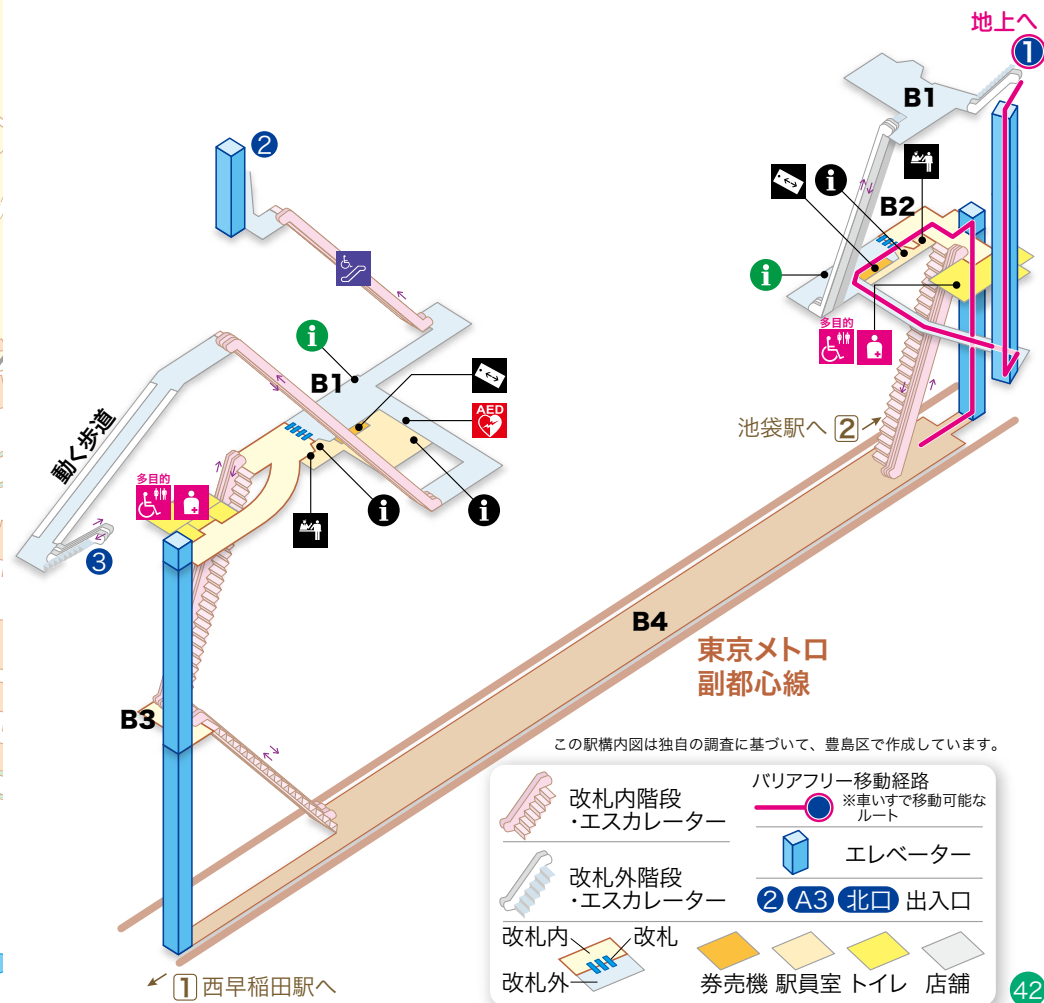

# 16. 雑司が谷駅エリア

0 50 100 150 200m  
1:5,000

この駅構内図は独自の調査に基づいて、豊島区で作成しています。

この駅構内図は独自の調査に基づいて、豊島区で作成しています。