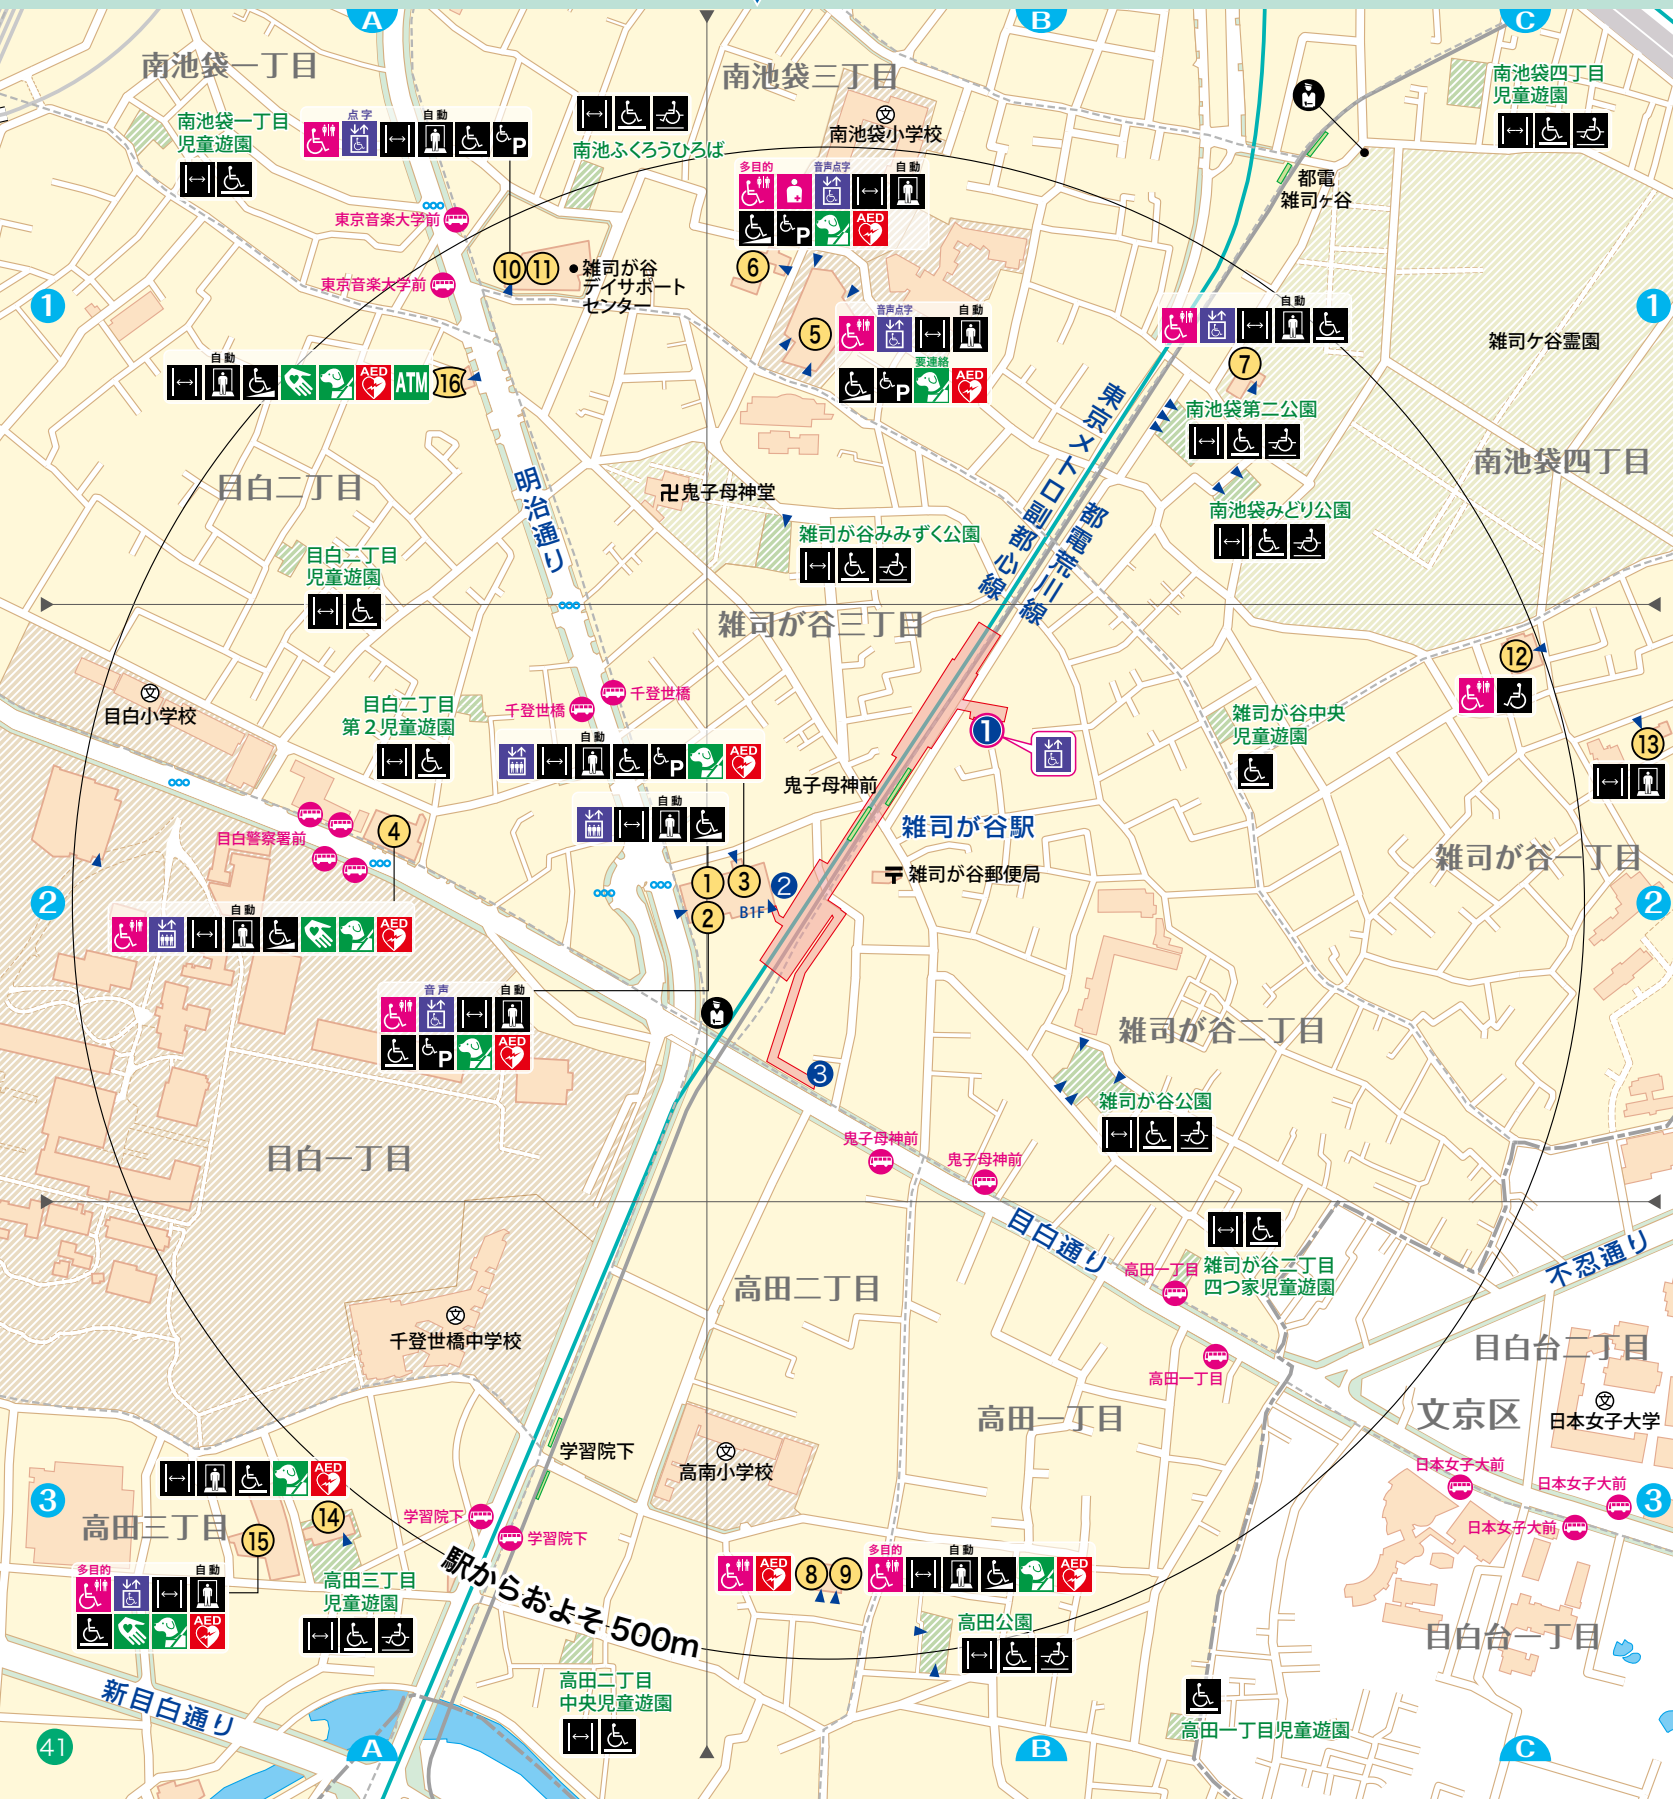

# 16. 雑司が谷駅エリア

0 50 100 150 200m  
1:5,000

## 施設凡例

▲ 施設出入口 ⑩ 公共施設 ⑩ 医療機関 ⑩ 金融機関 ⑩ おもな商業施設 ⑩ その他の施設

施設名称	開館時間	電話	索引
① 教育センター	9:00~17:00	3590-1251	B-2
② 雑司が谷体育館	9:00~21:30	3590-1252	B-2
③ 雑司が谷地域文化創造館	9:00~21:30	3590-1253	B-2
④ 目白警察署		3987-0110	A-2
⑤ 東京音楽大学 100周年記念本館	8:00~22:00	3982-3188	B-1
⑥ 区民ひろば南池袋	9:00~17:00	3984-5896	B-1
⑦ 南池袋斎場	8:00~22:00	5396-2873	B-1
⑧ 高田第一区民集会室		3988-8601	B-3
⑨ 区民ひろば高南第一	9:00~17:00	3988-8601	B-3
⑩ ふくろうの杜高齢者総合相談センター (地域包括支援センター)	平日 8:30~18:30 土 8:30~16:30	5958-1208	A-1
⑪ 特別養護老人ホーム 池袋敬心苑	8:30~	5958-1165	A-1
⑪ デイホーム南池袋	8:30~17:30	5958-1165	A-1
⑪ 身体障害者療護施設 雑司が谷		5958-1165	A-1
⑫ 雑司が谷区民集会室		5954-4773	C-2
⑬ 雑司が谷旧教師館	9:00~16:30	3985-4081	C-2
⑭ 区民ひろば高南第二	平日 10:00~18:00 土 9:00~17:00	3987-6600	A-3
⑮ 特別養護老人ホーム 山吹の里	8:30~19:00	3981-5051	A-3
⑯ 西京信用金庫雑司が谷支店	8:45~19:00	3982-5031	A-1

この駅構内図は独自の調査に基づいて、豊島区で作成しています。

この駅構内図は独自の調査に基づいて、豊島区で作成しています。