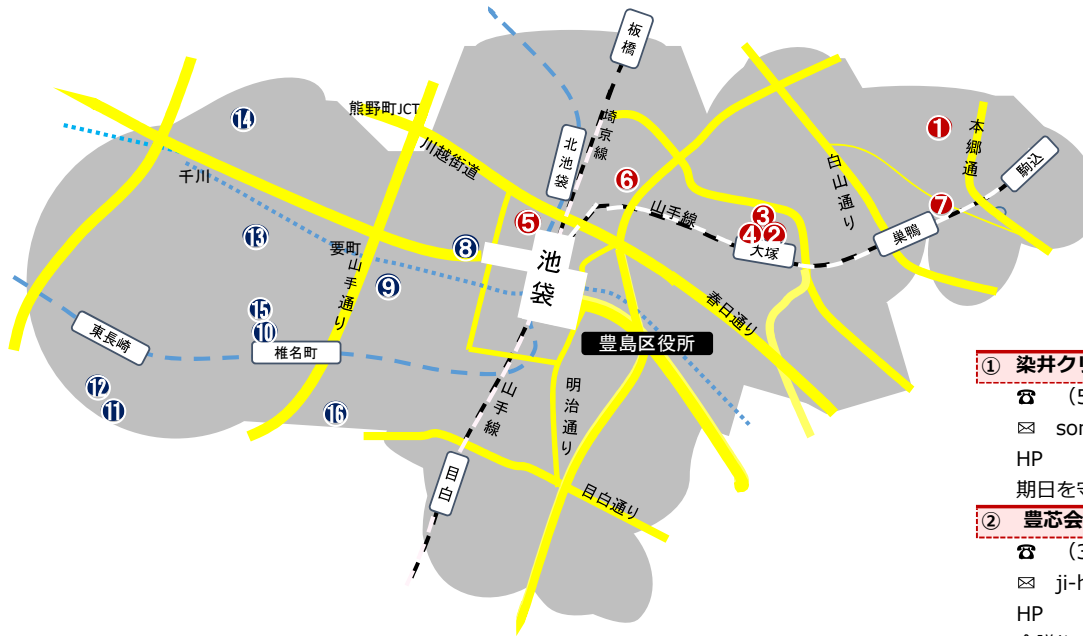

◆受注施設・品目一覧◆

豊島区西部地区

- ⑧ **共同作業所オーク** 池袋2-53-13ルット池袋第2ビル4階
  ☎ (5992) 8287 / Fax (5992) 8287
  ✉ oak@enomoto-clinic.jp
  HP ×
  仕事はスピーディーかつ正確、締切日は必ず守ります。
- ⑨ **自立支援センターまめの樹** 西池袋5-26-16-5F
  ☎ (3973) 8711 / Fax (5917) 5335
  ✉ mamenoki@roukyou.gr.jp
  HP ×
  丁寧に作業させていただきます。
- ⑩ **フレンド** 長崎1-3-10関戸ビル1F
  ☎ (5926) 5256 / Fax (5926) 5256
  ✉ network-ouyu@chime.ocn.ne.jp
  HP <https://www.facebook.com/studiopepe3933/>
  一つ一つ手作りで仕上げます。
- ⑪ **あぞら作業所** 南長崎5-9-10-102
  ☎ (3565) 6242 / Fax (5996) 3664
  ✉ aozora5821@circus.ocn.ne.jp
  HP ×
  徹底した機械化によりスピードに定評あり。
- ⑫ **このはの家** 南長崎5-18-7-102
  ☎ (6850) 3019 / Fax (6850) 3019
  ✉ conoha@jasper.dti.ne.jp
  HP ×
  社内での販売会や贈答用パウンドケーキもできます。
- ⑬ **あとりえ ゆうかり** 千早2-29-6
  ☎ (3554) 8284 / Fax (3554) 7270
  ✉ yu-kari@xd5.so-net.ne.jp
  HP <https://www.atelier-yu-kari.com>
  ピーズを中心とした小物やアクセサリ。オーダーメイド、大量注文もOKです。
- ⑭ **サンハウス** 千川2-37-6山口ビル1F
  ☎ (3972) 2375 / Fax (3972) 2375
  ✉ center_sunhouse@ybb.ne.jp
  HP ×
  丁寧な作業を心がけています。
- ⑮ **ル・ビュル** 長崎1-18-9阿部ビル
  ☎ (6905) 8005 / Fax (6905) 8005
  ✉ nwh-lepur@tiara.ocn.ne.jp
  HP ×
  急なご依頼にも対応いたします。

まずはお気軽にご連絡ください！

豊島区東部地区

- ① **染井クリエイト** 駒込7-16-19
  ☎ (5394) 6533 / Fax (5394) 6533
  ✉ somei.ct@canvas.ocn.ne.jp
  HP ×
  期日を守り責任を持って仕上げます。
- ② **豊心会フードサービス事業所** 北大塚3-34-7
  ☎ (3915) 9052 / Fax (3915) 9166
  ✉ ji-housinkai@housinkai.or.jp
  HP ×
  会議やパーティ用のお弁当、オトブ丸は当事業所へ。
- ③ **ハートランドひだまり** 北大塚3-34-7
  ☎ (3949) 2963 / Fax (3915) 9166
  ✉ hidamari@housinkai.or.jp
  HP ×
  手作り弁当は配達も致します。
- ④ **豊心会ジョブトレーニング事業所** 北大塚3-34-7
  ☎ (3915) 9063 / Fax (3915) 9166
  ✉ jobtr@housinkai.or.jp
  HP ×
  大量受注にも対応他施設と協力して行っています。
- ⑤ **いけぶくろ茜の里** 池袋4-15-10
  ☎ (5960) 5231 / Fax (3989) 2115
  ✉ akanenosato@frontier-sw.or.jp
  HP <http://www.frontier-sw.or.jp/index.php>
  菓子はギフトボックスでも承ります。
- ⑥ **麦の家** 上池袋3-16-20アジュール北池1F
  ☎ (3576) 6332 / Fax (3576) 6332
  ✉ muginoie@t.toshima.ne.jp
  HP ×
  すべて手描きです。利用者が自由に絵を描き、その布を使って製品を作っています。

	軽作業		弁当・パティ食
	PC事務補助		清掃
	菓子・パン等		自主製品

- ⑯ **目白福祉作業所** 目白5-18-8
  ☎ (3953) 4195 / Fax (5983) 2502
  ✉ mejiro@ikuseikai-ky.or.jp
  HP <http://ikuseikai-ky.or.jp/iku-meiro/>
  自主商品(ノベルティ可)に力を入れています。

- ⑰ **駒込福祉作業所** 駒込4-7-1
  ☎ (3910) 2301 / Fax (3910) 2770
  ✉ komagome@ikuseikai-ky.or.jp
  HP ×
  封入・折り作業得意です。