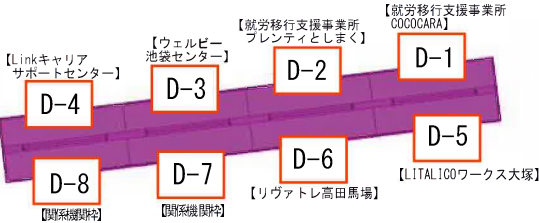

特設ステージエリア

挨拶
講演
協定式
トークイベント
パネルディスカッション

**ワークショップ
エリア**

豊島区
就労支援部会

運営本部 【豊島区障害者就労支援センター】

受付