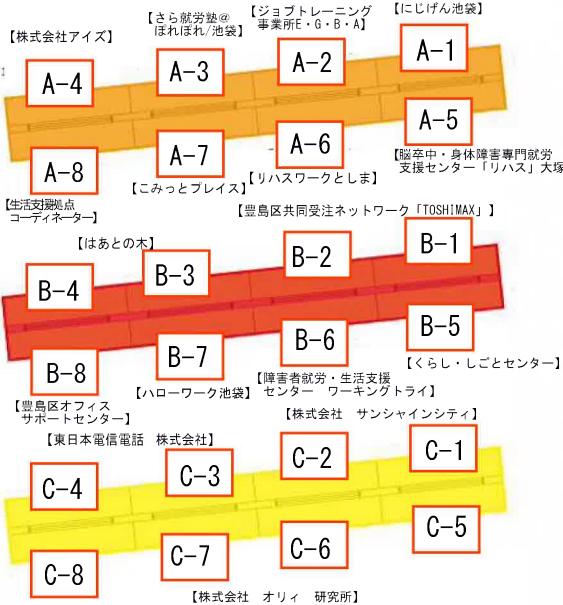

特設ステージエリア

挨拶
講演
協定式
トークイベント
パネルディスカッション

**ワークショップ
エリア**

豊島区
就労支援部会

運営本部 【豊島区障害者就労支援センター】

受付