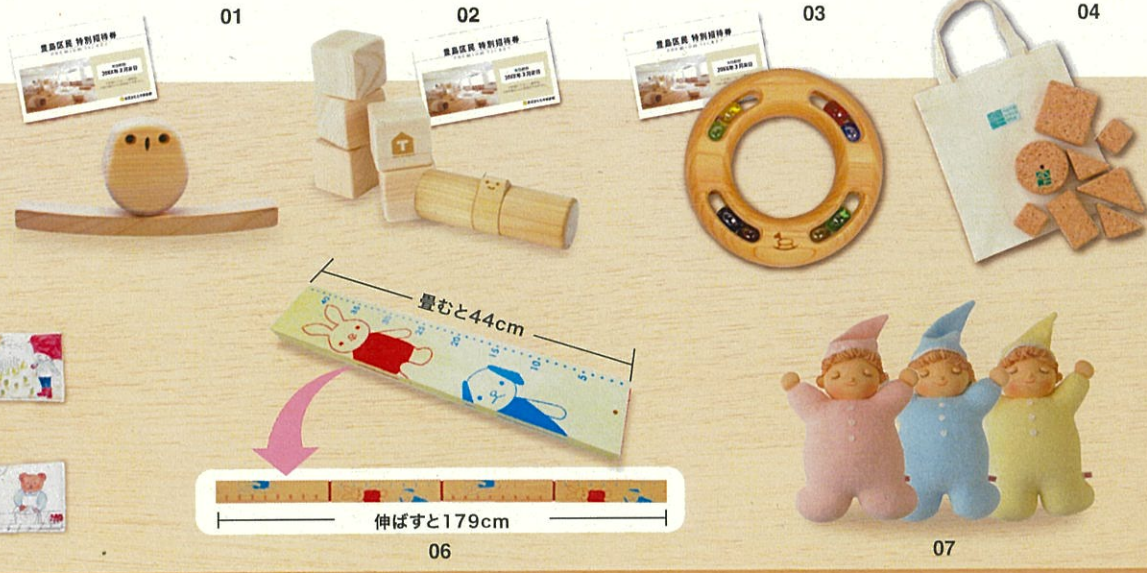

好きなものを
ひとつ選んでね。

…木のおもちゃ
…布のおもちゃ

01 ふくろうのラトル
+東京おもちゃ美術館
特別招待券 親子2名分

ふくろうは鈴の入ったラトル(ガラガラ)です。とまり木にのせ、転がしたり、バランス遊びも楽しめます。インテリアにもなります。

| | | | |
|---|---|---|---|
| サ | イ | ズ | ふくろうのラトル/縦54mm×横50mm(最大値) ×厚み35mm |
| | | | とまり木/縦(長さ)150mm×横(幅)26mm ×厚み(高さ)12mm |
| 材 | 質 | | 質:ヒノキ(秋父産) |

姉妹都市である秩父市内の森からやってきた木のおもちゃです。

05 布の絵本(2冊セット)
なにがさくのかな/ケーキをつくろう

親子でお話を作りながら楽しめる字のない絵本です。おでかけのときはたたんでバッグの中へ。

| | | | |
|---|---|---|----------------|
| サ | イ | ズ | 約10×59cm(開いた時) |
| 重 | 量 | | 約30g |
| 材 | 質 | | 綿・他 |
| 対 | 象 | 年 | 0歳以上 |
| 洗 | 濯 | | ○(手洗い) |

※誕生祝い品の内容は、変更になる場合があります。

02 森のめぐみセット
+東京おもちゃ美術館
特別招待券 親子2名分

まるたの形をしたガラガラです。最初は赤ちゃんの耳元でやさしく振ってあげてください。くるくるひねって動きを楽しむこともできます。いないいないばあの遊びもできます。

| | | | |
|---|---|---|---------------------------------------|
| サ | イ | ズ | 丸太のラトル/直径40mm(回転部のみ最大 47mm)長さ120mm |
| | | | 赤ちゃんつみ木/一辺40mm立方体 |

姉妹都市である秩父市内の森からやってきた木のおもちゃです。

06 どうぶつ背くらべ

1センチから179センチまで測れる身長計。動物たちと一緒に背くらべしましょう。成長の記録に。

| | | | |
|---|---|---|-------------------|
| サ | イ | ズ | W8.8×H179cm(4枚折り) |
| 重 | 量 | | 約350g |
| 材 | 質 | | シナ合板・綿 |
| 計 | 測 | | 測:0~179cmまで |