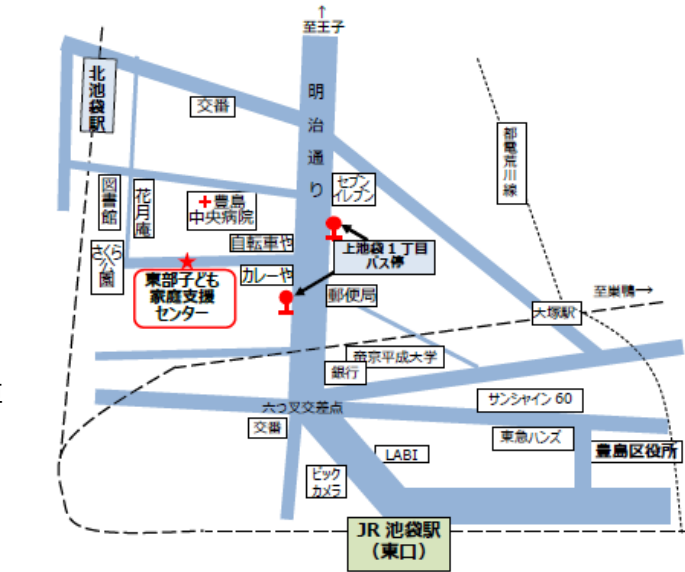

# バス停上池袋一丁目からの経路

## <池袋駅から>

上池袋1丁目バス停下車

道なりに50m進み  
カレーパルファンの先を左折

## <王子方面から>

上池袋1丁目バス停下車

横断歩道を渡る

KUBOKI サイクルと  
カレーパルファンの間の道を右折

坂を少し上る

左にコインパーキングを見て直進

電柱に「東部子ども家庭支援センター」の看板

到着です！インターフォンは不要ですので、門を開けてお入りください