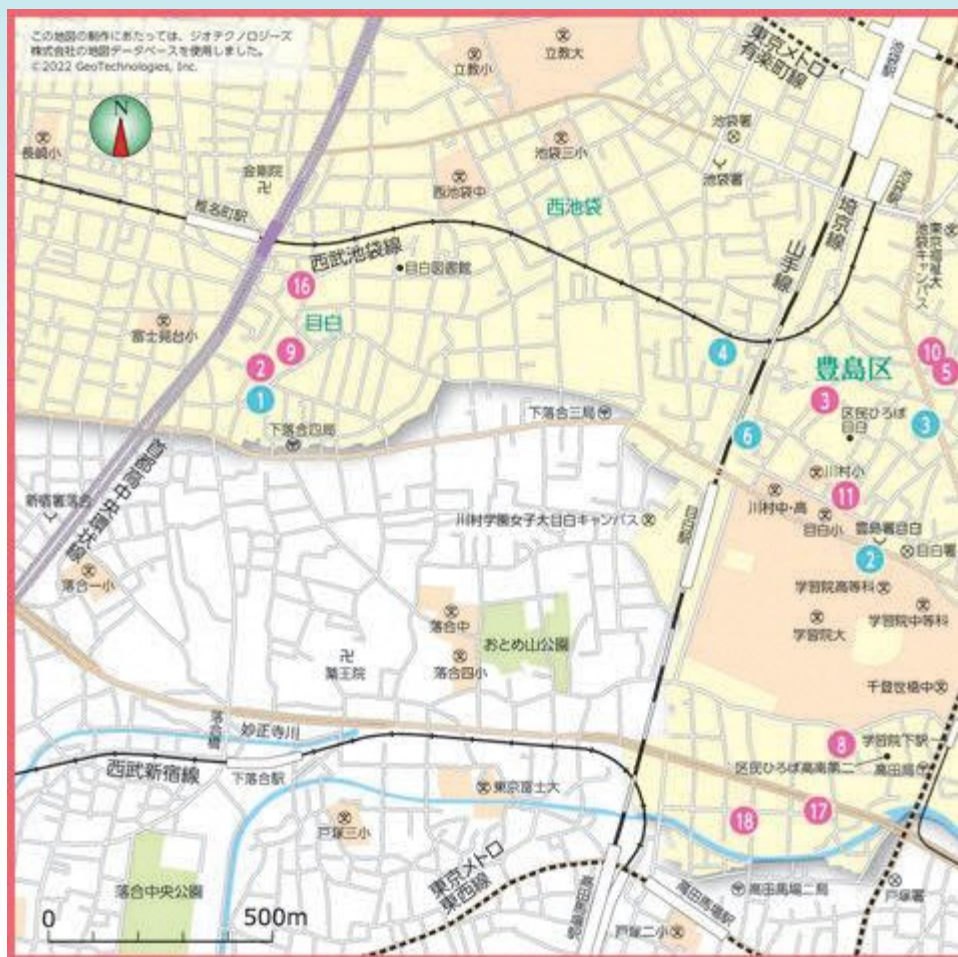

名称	
⑨	駒込第二若草保育園
⑩	キッズパートナー駒込
⑪	太陽の子巣鴨駅前保育園
⑫	ういず巣鴨駅前第二保育園
⑬	ういず巣鴨駅前保育園
⑭	西巣鴨さくらそう保育園
⑮	西巣鴨・学びの保育園
⑯	おおつかほうゆう保育園
⑰	アンソレイユ保育園
⑱	東進ポップキッズ大塚キャンパス
⑲	若草保育園

名称	
⑳	キッズガーデン南大塚
㉑	大塚りとるばんぶきんず
㉒	AIAI NURSERY第一東池袋
㉓	AIAI NURSERY第二東池袋
㉔	ミアヘルサ保育園ひびき駒込
㉕	おはよう保育園 西巣鴨
㉖	大空と大地の なーさりい第一南大塚園
㉗	まちの保育園 東池袋
㉘	キッズガーデン西巣鴨
㉙	大空と大地の なーさりい第二南大塚園
㉚	グローバルキッズ西巣鴨園
㉛	クオリスキッズ東池袋保育園
㉜	東池袋第一保育園
小規模保育事業	
㉝	このえ駒込小規模保育園
㉞	ドリームキッズすがも保育園
㉟	おうち保育園すがも
㊱	北大塚すくすくルーム
㊲	おうち保育園おおつか
㊳	南大塚早樹保育園
㊴	東池袋早樹保育園
認証保育所	
㊵	保育所まむ東池袋駅前園
㊶	つくしんぼ保育所
企業主導型保育事業	
㊷	ほほえみキッズ園駒込
㊸	ぬくもりのおうちママ サポート保育巣鴨園
㊹	りとるういず巣鴨駅前保育園
㊺	りとるういず大塚駅前保育園
区立幼稚園	
①	西巣鴨幼稚園
私立幼稚園	
②	白鳩幼稚園
③	もみじ幼稚園

eri 新大塚こどもクリニック

☎03-3944-0808

診療時間	月	火	水	木	金	土
9:00-11:30	🌿	🌿	-	🌿	🌿	🌸
13:30-14:30	🌸	🌸	-	🌸	🌸	🌸
14:30-17:00	🌿	🌿	-	🌿	🌿	🌸

🌿 … 一般診療 (順番予約)
🌸 … 予防接種、健診などの予約診療のみ
休日診 … 水曜日、日曜日、祝日

東京メトロ丸ノ内線
新大塚駅 1番出口
徒歩1分
JR山手線 大塚駅
徒歩9分

豊島区南大塚2-15-7

目白・高田地区

重要文化財 雑司ヶ谷 鬼子母神堂

各種御祈願

安産祈願
お宮参り
七五三
お七増進
お入学増進

【交通案内】

都電荒川線 鬼子母神前停留場下車 徒歩3分
東京メトロ 副都心線雑司が谷駅1番出口より徒歩3分
JR池袋駅下車 東口より徒歩15分
JR白目駅下車 徒歩15分

〒171-0032
東京都豊島区雑司が谷3-15-20
☎ 03-3982-8347