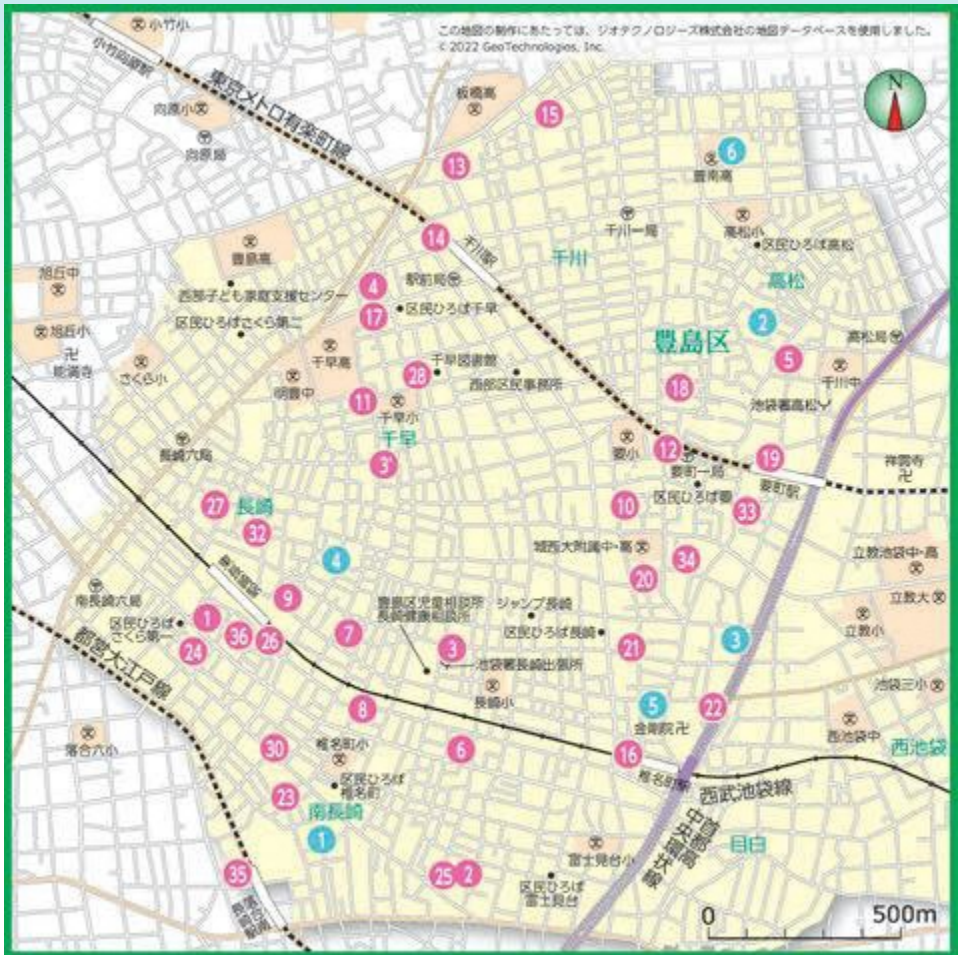

全体MAP

長崎地区

**都営大江戸線「落合南長崎」駅 A3出口直結
複合型ショッピングセンター 『アイテラス落合南長崎』**
〒171-0052 東京都豊島区南長崎4-5-20 TEL:03-6908-1441 駐車場140台完備

小児科・各種クリニック・保育園
幼児英会話・こども写真館・民間学童保育
キッズファッション・ベビー用品
スーパー・輸入食品店あり
ぜひご家族皆様でお試しください

施設マップ

	名称
区立保育所	
①	南長崎第一保育園
②	南長崎第二保育園
③	長崎保育園
③	長崎保育園仮園舎(2025年3月まで)
④	要町保育園
⑤	高松第二保育園
私立保育所	
⑥	椎名町ひまわり保育園
⑧	グローバルキッズ東長崎園
⑨	愛の家保育園
⑩	しいの実保育園
⑪	千早子どもの家保育園
⑫	AIAI NURSERY要町
⑬	せんかわみんなの家
⑭	アスクかなめ町保育園
⑮	SAKURA保育園千川
⑯	椎名町ちとせ保育園
⑰	グローバルキッズ千早園
⑱	キッズガーデン要町
⑲	太陽の子要町保育園
⑳	にじいろ保育園千早
㉑	アスク長崎一丁目保育園
㉒	ミアヘルサ保育園ゆらりん椎名町
㉓	にじいろ保育園落合南長崎
㉔	まなびの森保育園東長崎

	名称
㉕	おはよう保育園 椎名町
㉖	Nicot東長崎
㉗	長崎森のなかま保育園
㉘	ういず千川保育園
小規模保育事業	
㉚	森のなかま保育園 東長崎ルーム
㉛	長崎すくすくナーサリー
家庭的保育事業	
㉜	要町ひよこ保育室
一時保育施設	
㉞	椎名町ひまわり保育園 子育て支援室たんぼぼ
待機児童対策施設	
㉟	千早さくらそう保育園 (豊島区臨時保育所)
認証保育所	
㊱	グローバルキッズEIS インターナショナルプレスクール南長崎園
企業主導型保育事業	
㊲	東長崎つばめ保育園
区立幼稚園	
①	南長崎幼稚園
私立幼稚園	
②	認定こども園 要町幼稚園
③	聖パトリック幼稚園
④	長崎幼稚園
⑤	並木幼稚園
⑥	豊南幼稚園