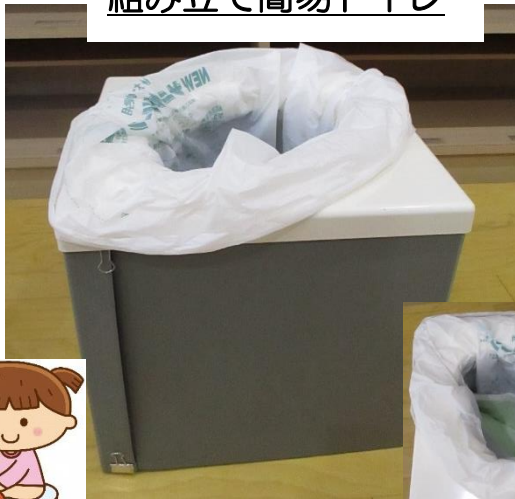

駒一の防災備蓄用品

駒込第一保育園では地震や水害などでライフラインが止まってしまった時の為に、水や食料、簡易トイレなどの防災用品を備蓄しています。

いざという時、保護者の方が迎えに来るまで、子ども達が安全、安心して過ごせるように準備している備蓄品を今回はご紹介します。

組み立て簡易トイレ

紙おむつとおしりふき

毛布と布団

水と食料品

毎年、消費期限が近づくと、給食でパンや白飯を提供し、食べ慣れたり、食品のロスを防いだりしています