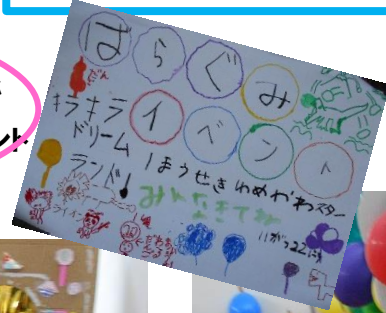

ばら組ランド

11月22日(火)

ばら組が企画した、「キラキラドリーム 宝石・ゆめかわ・スターランド」皆に体験して楽しんでほしい気持ちで考え、工夫がいっぱいのコーナーが完成！小さいクラスの子や、池袋幼稚園の ぶどう組さんもくれました。

お菓子の迷路

絵本の「ヘンゼルとグレーテルのような家を作りたい」と、ケーキやべろべろキャンディ、クッキー、アイスが沢山つまった家を作りました。折り紙のお菓子のプレゼントも用意し、おみやげも喜ばれました。

どうぶつ牧場

春のお楽しみ会で作った動物たちに加え、牛や恐竜も仲間入り。恐竜のしっぽ、前足、きば、爪、模様にもこだわりがあります。牛は乳しぼり体験ができ、牛乳コーナーも にぎわっていました。

だんご作りコーナー

「桃太郎のきびだんご」をイメージして、プレーパークでいただいた土を使って幼児クラスが作りました。見本の泥団子は、ひびなく丸めることに何度も挑戦して、色をつけ完成したものです。

お弁当