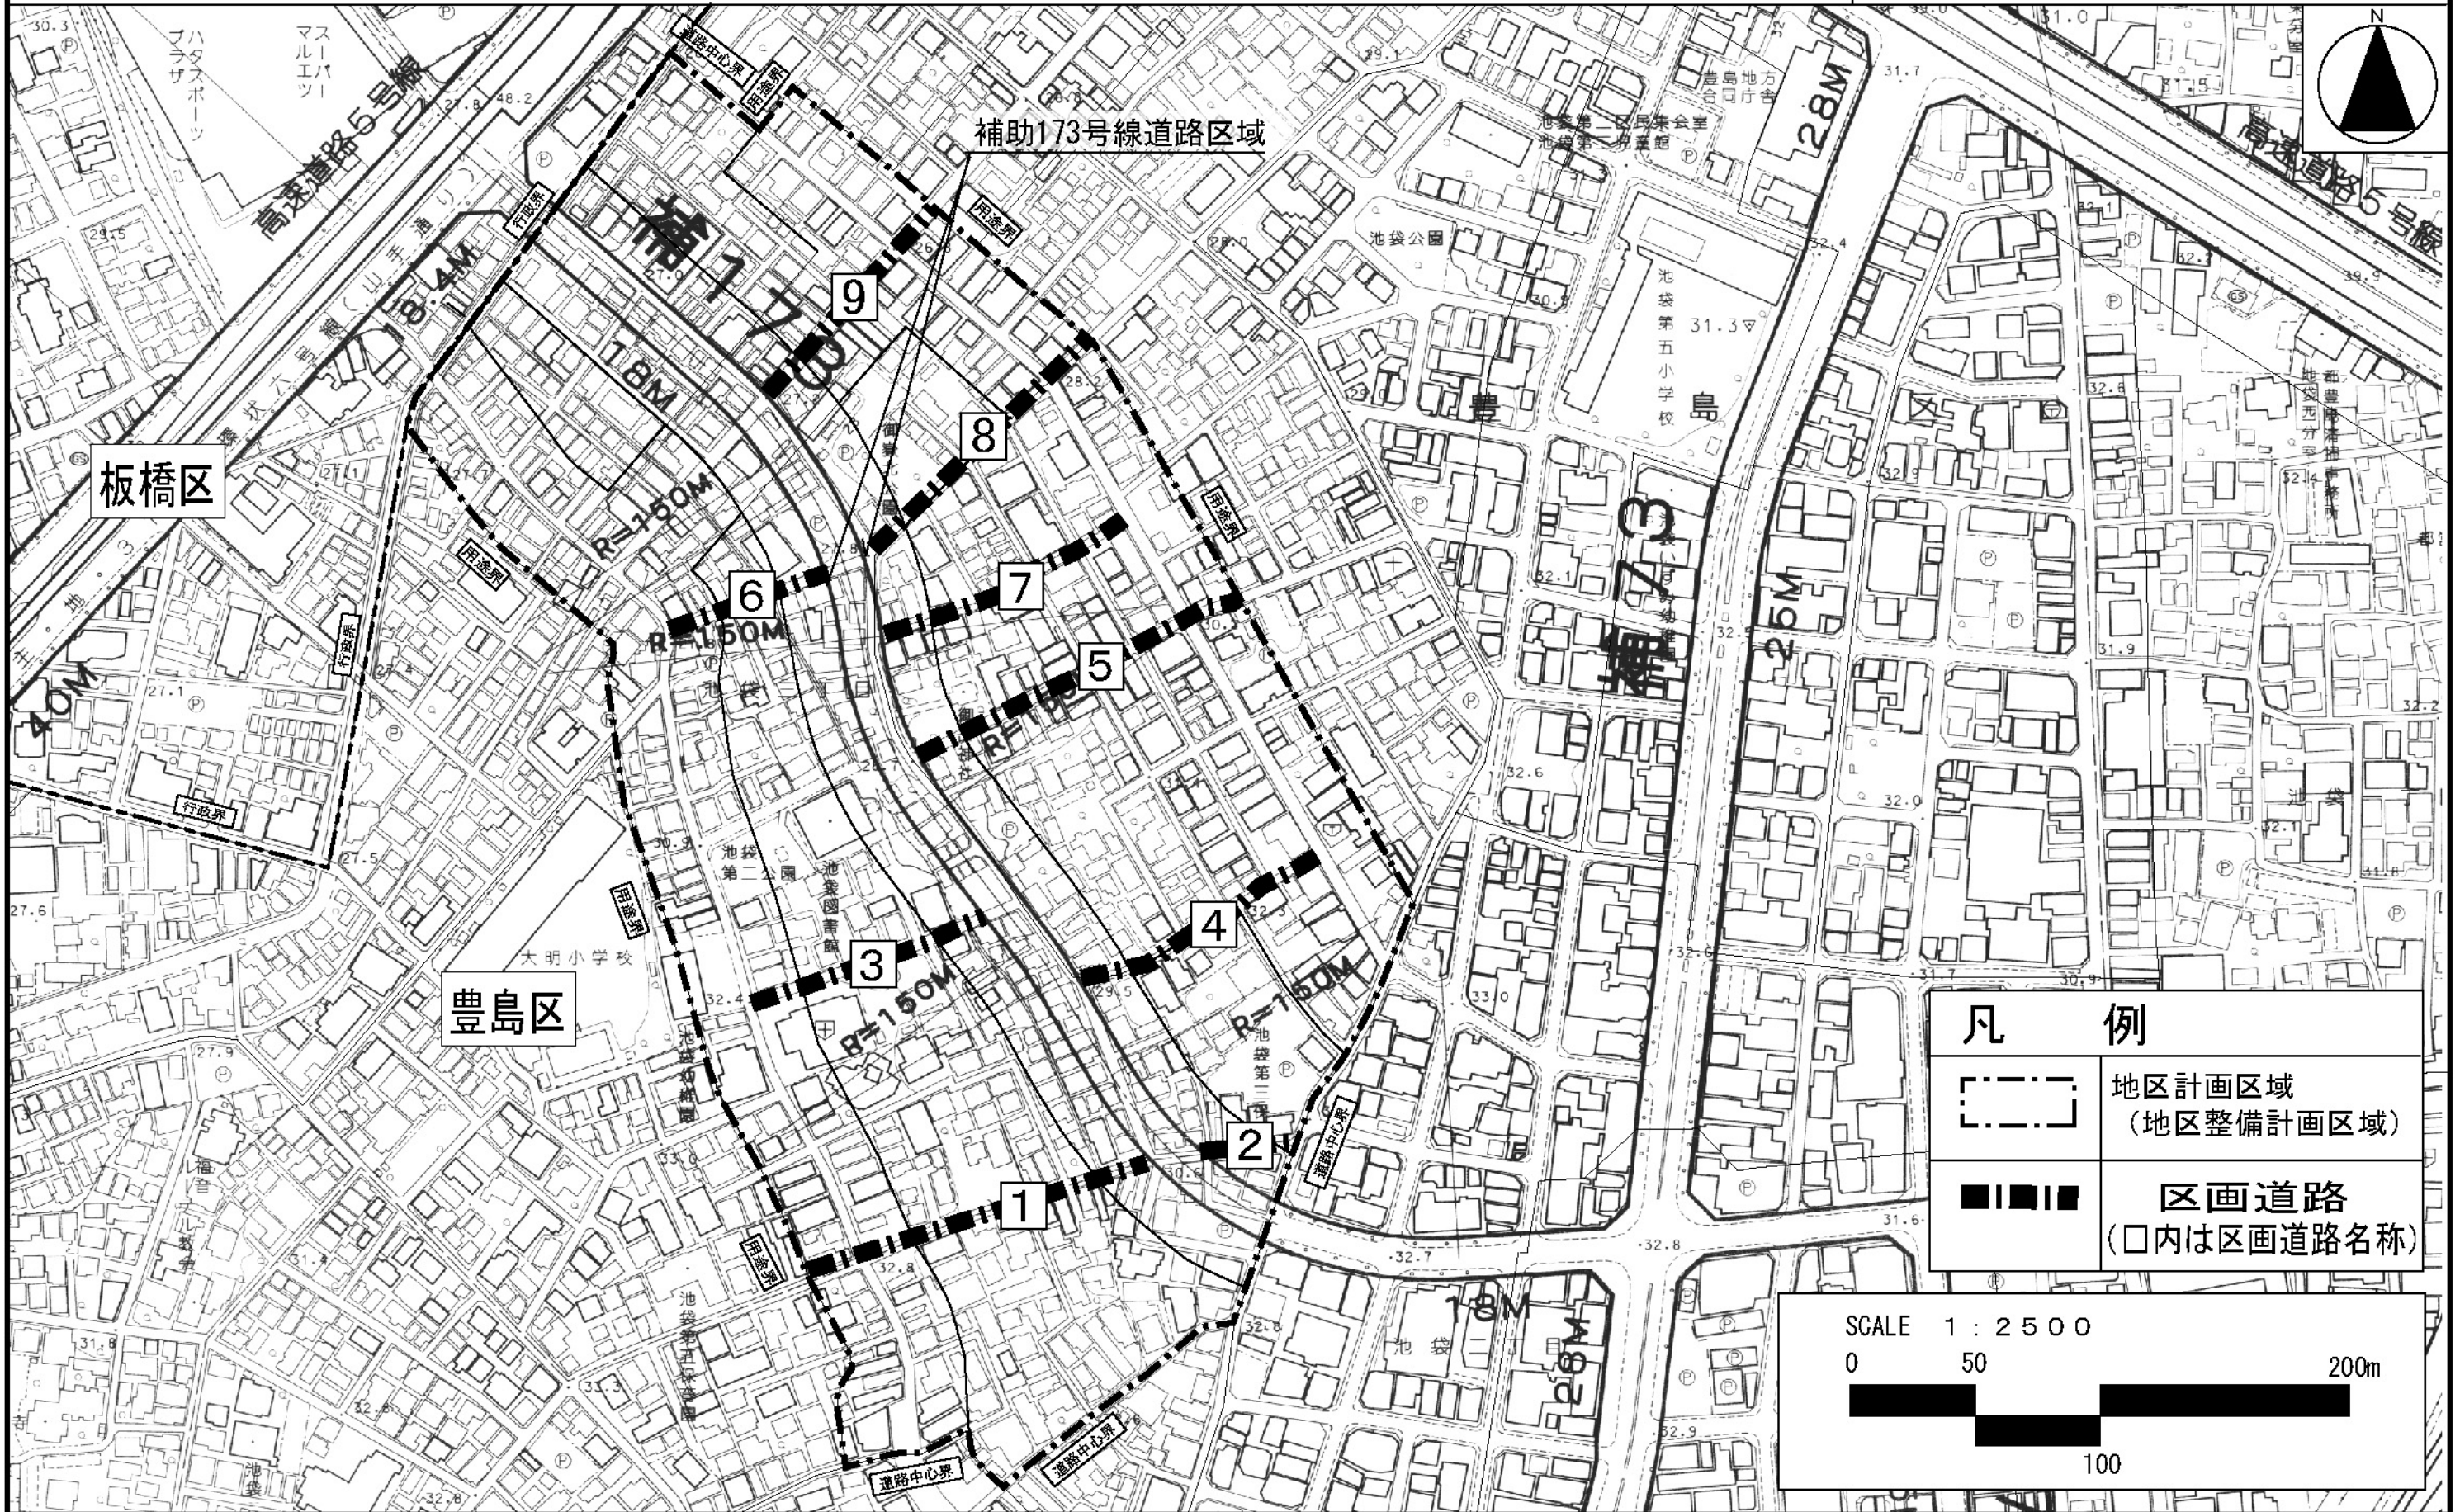

東京都計画 地区計画  
補助173号線周辺地区 地区計画

計画図 2

[豊島区決定]

この地図は、東京都知事の承認を受けて、東京都縮尺1/2,500の地形図及び道路網図を使用して作成したものである。ただし、計画線は、都市計画道路の計画図から転記したものである。無断複製を禁ず。  
(承認番号) 16都市基交第162号、平成16年7月28日 (承認番号) 16都市基街第282号、平成16年7月27日