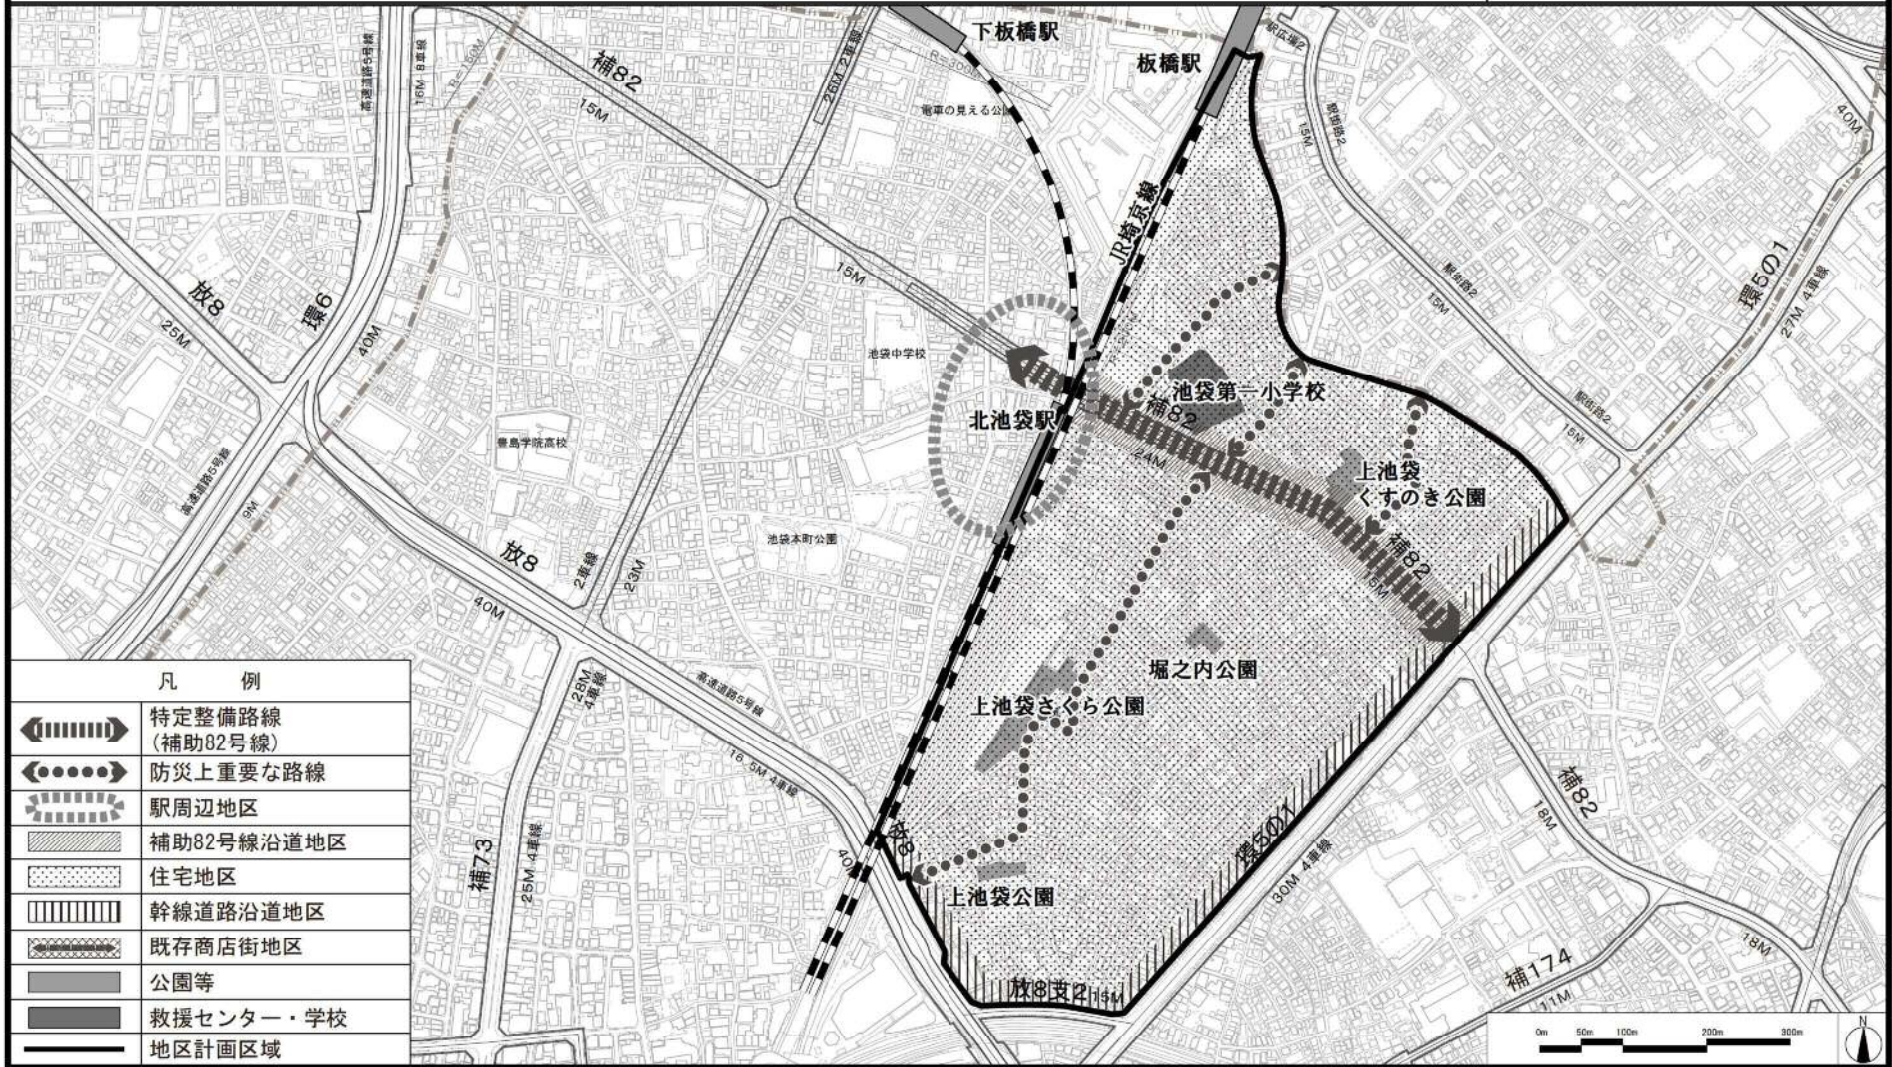

東京都市計画地区計画

上池袋二・三・四丁目地区地区計画 参考図 (方針付図) [豊島区決定]

無断複写を禁ずる。(利用許諾番号)MMT利許第27069号-62
 この地図は、東京都知事の承認を受けて、東京都縮尺1/2,500の地形図(道路網図)を使用して作成したものである。ただし、計画線は、都市計画道路の計画図から転記したものである。無断複製を禁ず。
 (承認番号)27都市基街都第73号、平成27年6月29日