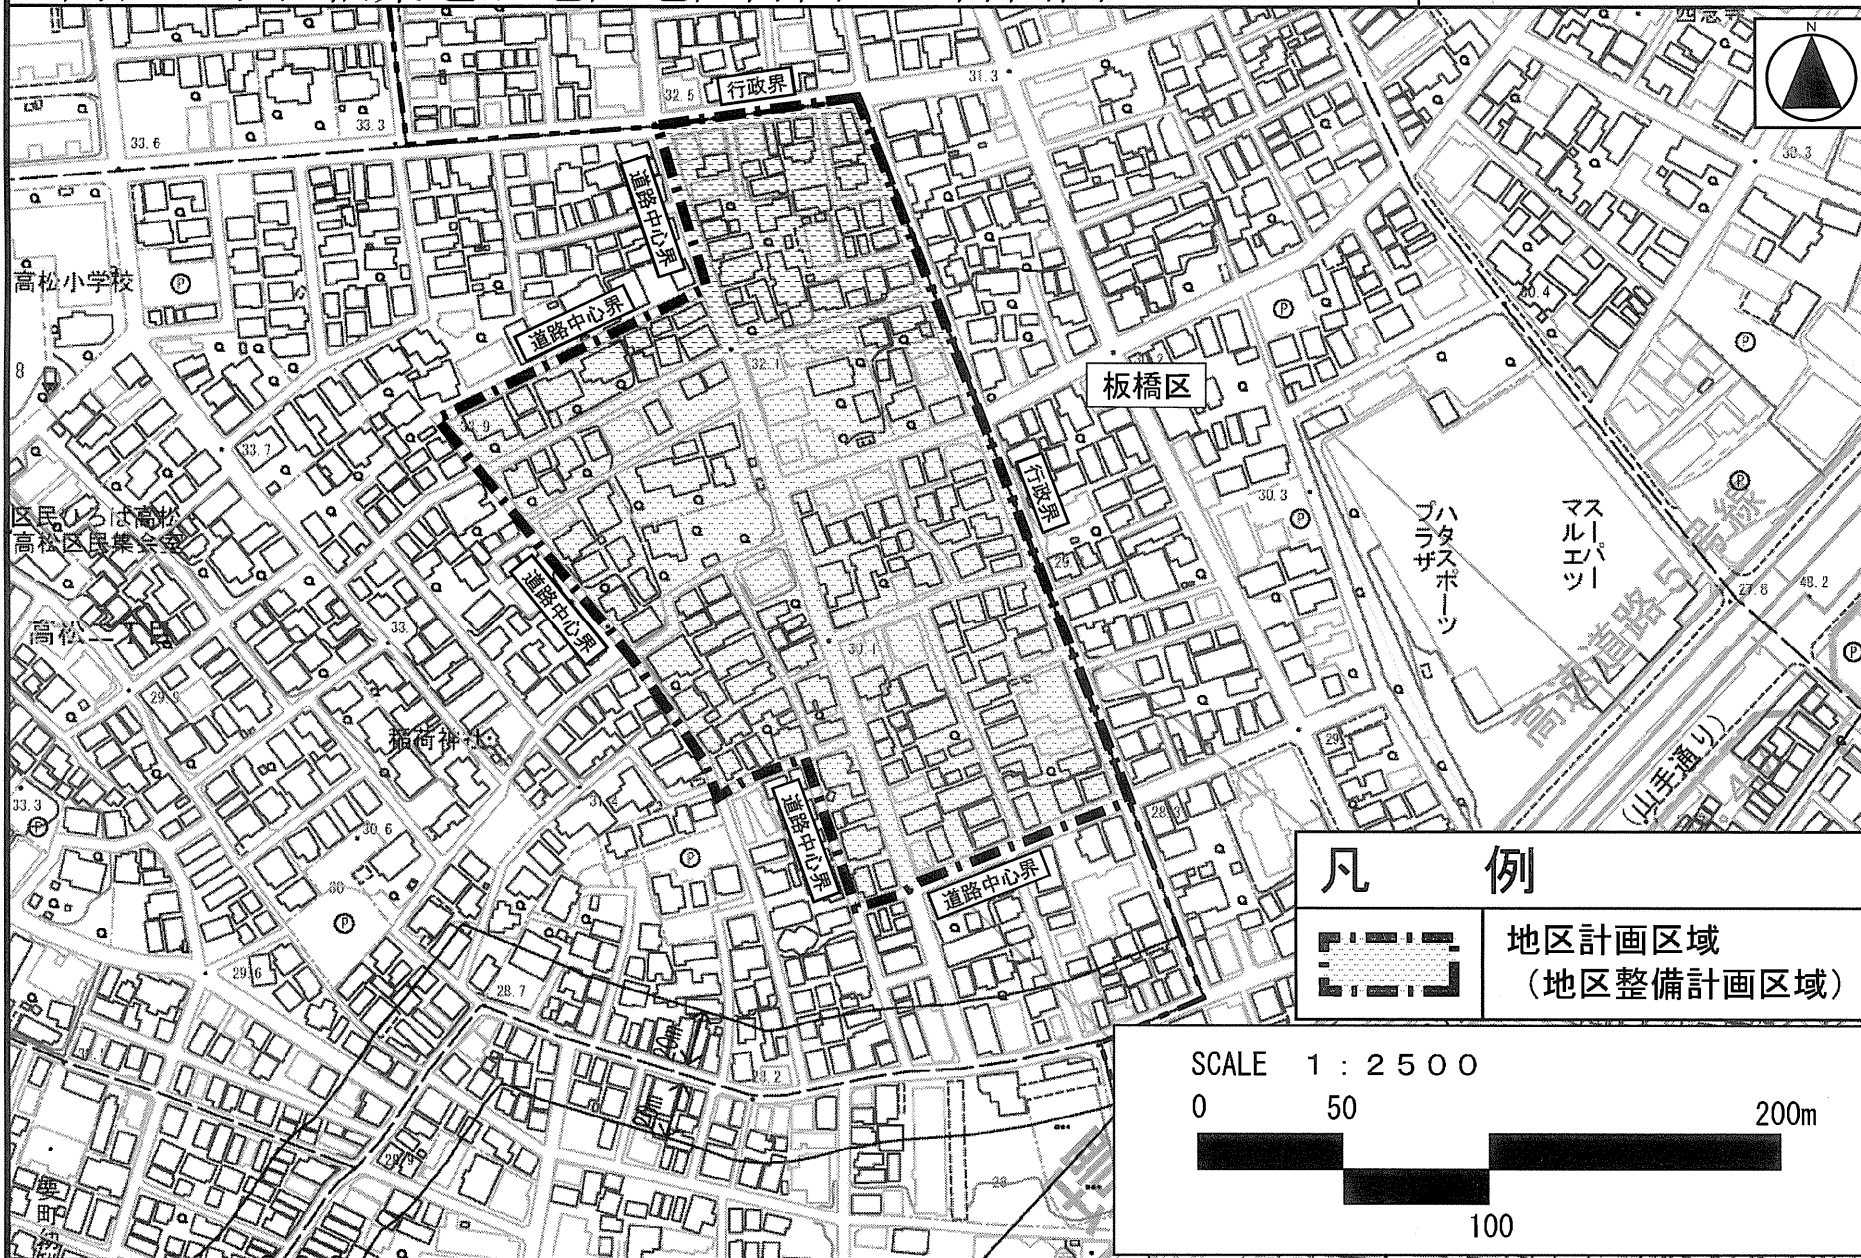

# 東京都市計画地区計画 高松二丁目桐葉通り地区地区計画 計画図

〔豊島区決定〕

<b>凡 例</b>	
	地区計画区域 (地区整備計画区域)

「この地図は、東京都知事の承認を受けて、東京都縮尺2、500分の1の地形図を使用して作成したものである。(承認番号) 19都市基交第533号」「この地図は、東京都知事の承認を受けて、東京都縮尺1/2、500の地形図(道路網図)を使用して作成したものである。ただし、計画線は、都市計画道路の計画図から転記したものである。無断複製を禁ず。(承認番号) 19都市基街第727号、平成20年2月27日」