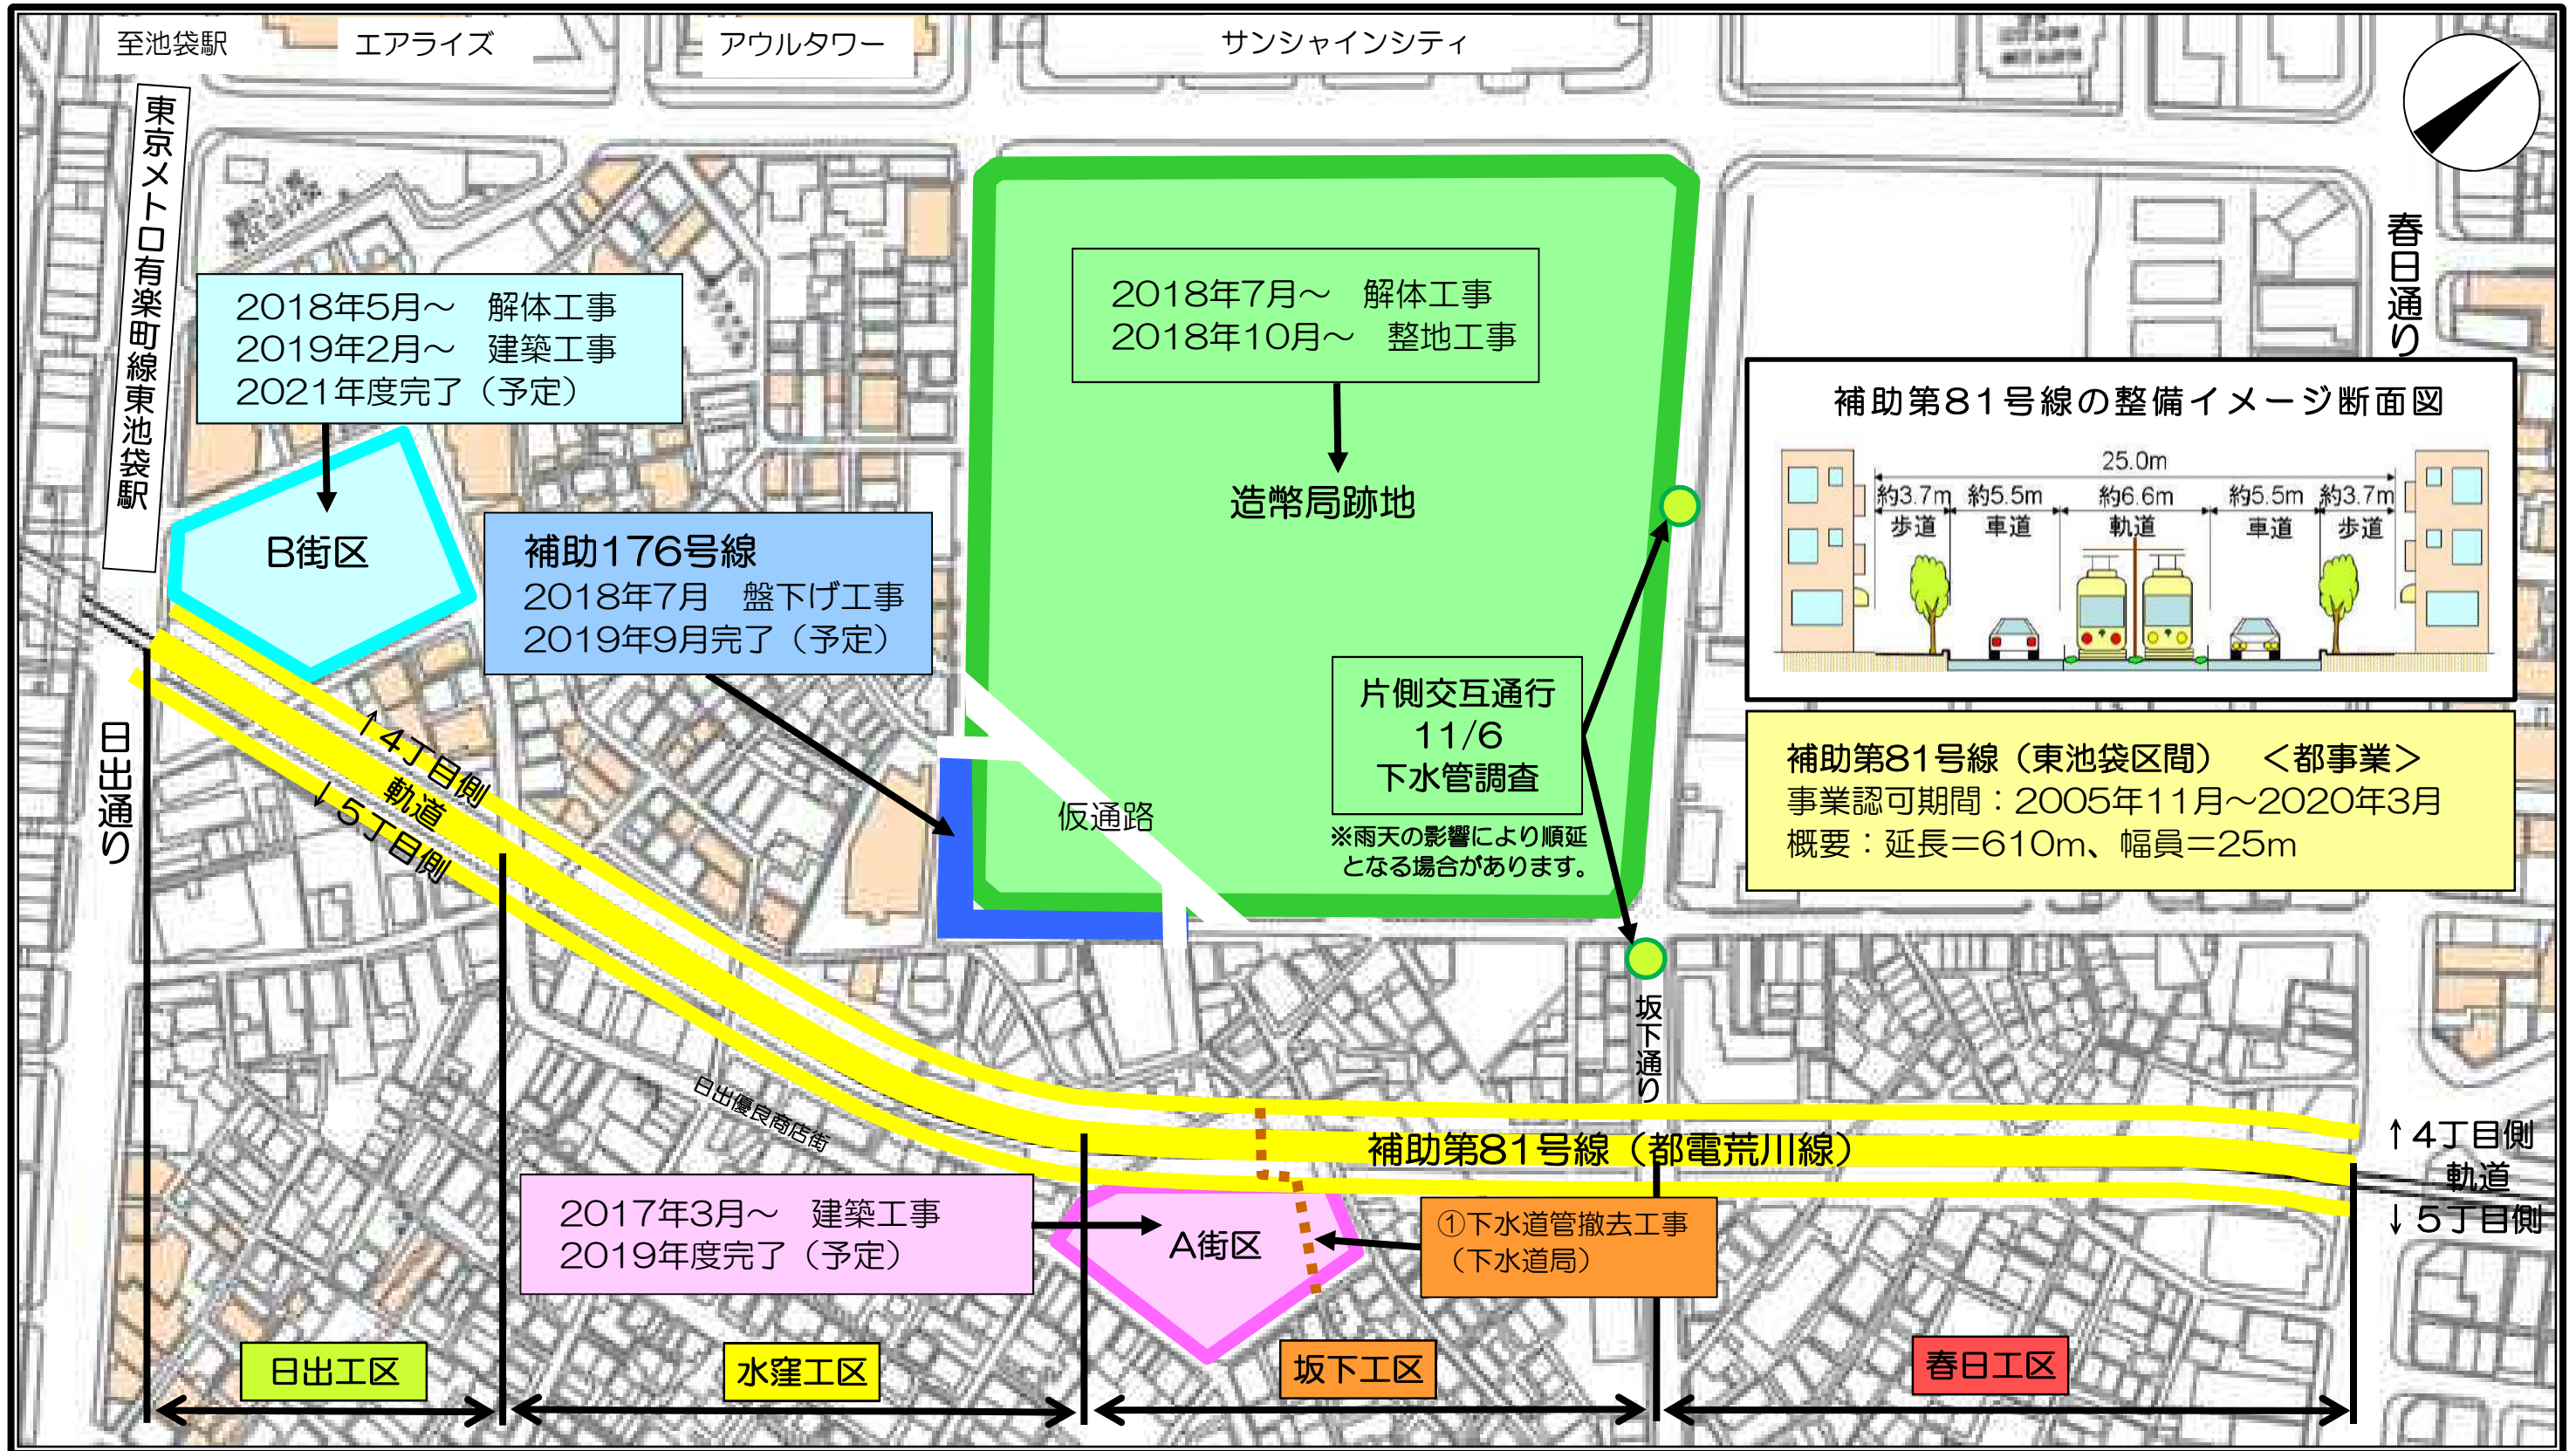

補助第81号線周辺工事位置図

平成30年11月
東京都第二市街地整備事務所・豊島区都市整備部

※突発的な工事、緊急を要する工事、小規模な工事については記載していない場合がございます。

※ご不明な点等ございましたら豊島区地域まちづくり課（電話：03-3981-0489）または各事業者・施工者にお問い合わせください。