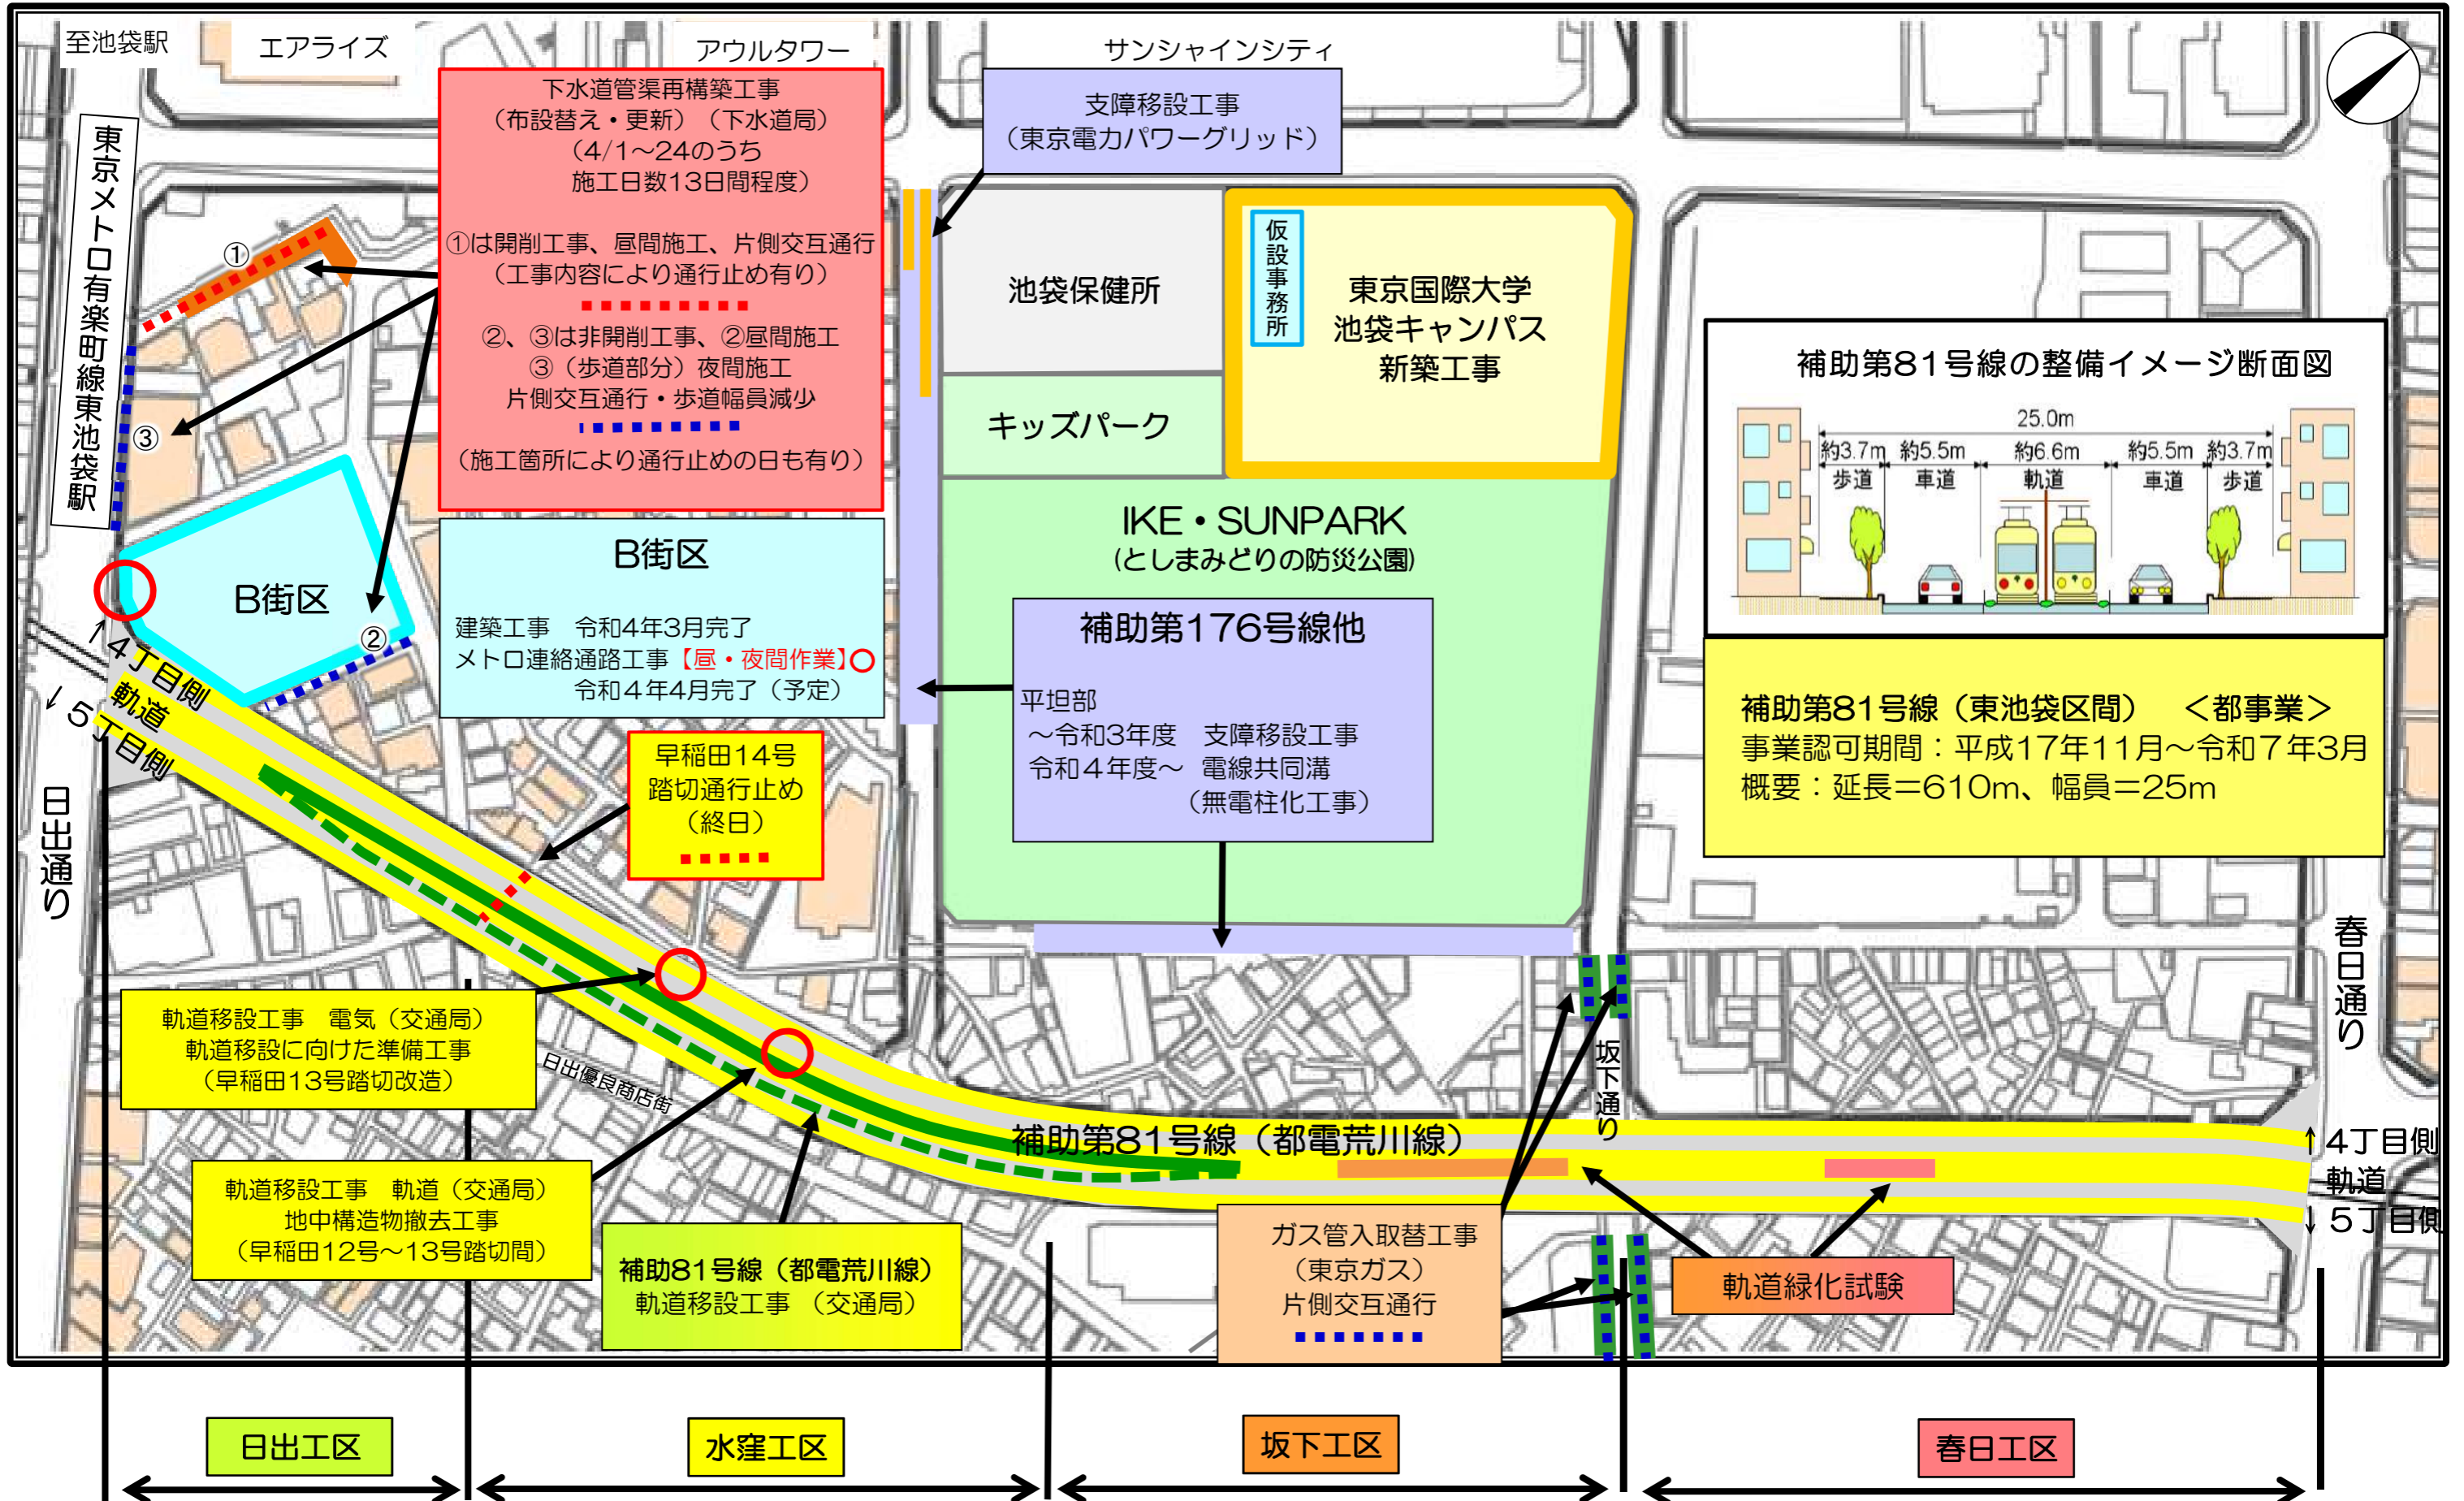

令和4年4月

補助第81号線周辺工事位置図

東京都第二市街地整備事務所・豊島区都市整備部

※突発的な工事、緊急を要する工事、小規模な工事については記載していない場合がございます。

※ご不明な点等ございましたら豊島区地域まちづくり課 (電話：03-3981-0489) または各事業者・施工者にお問い合わせください。