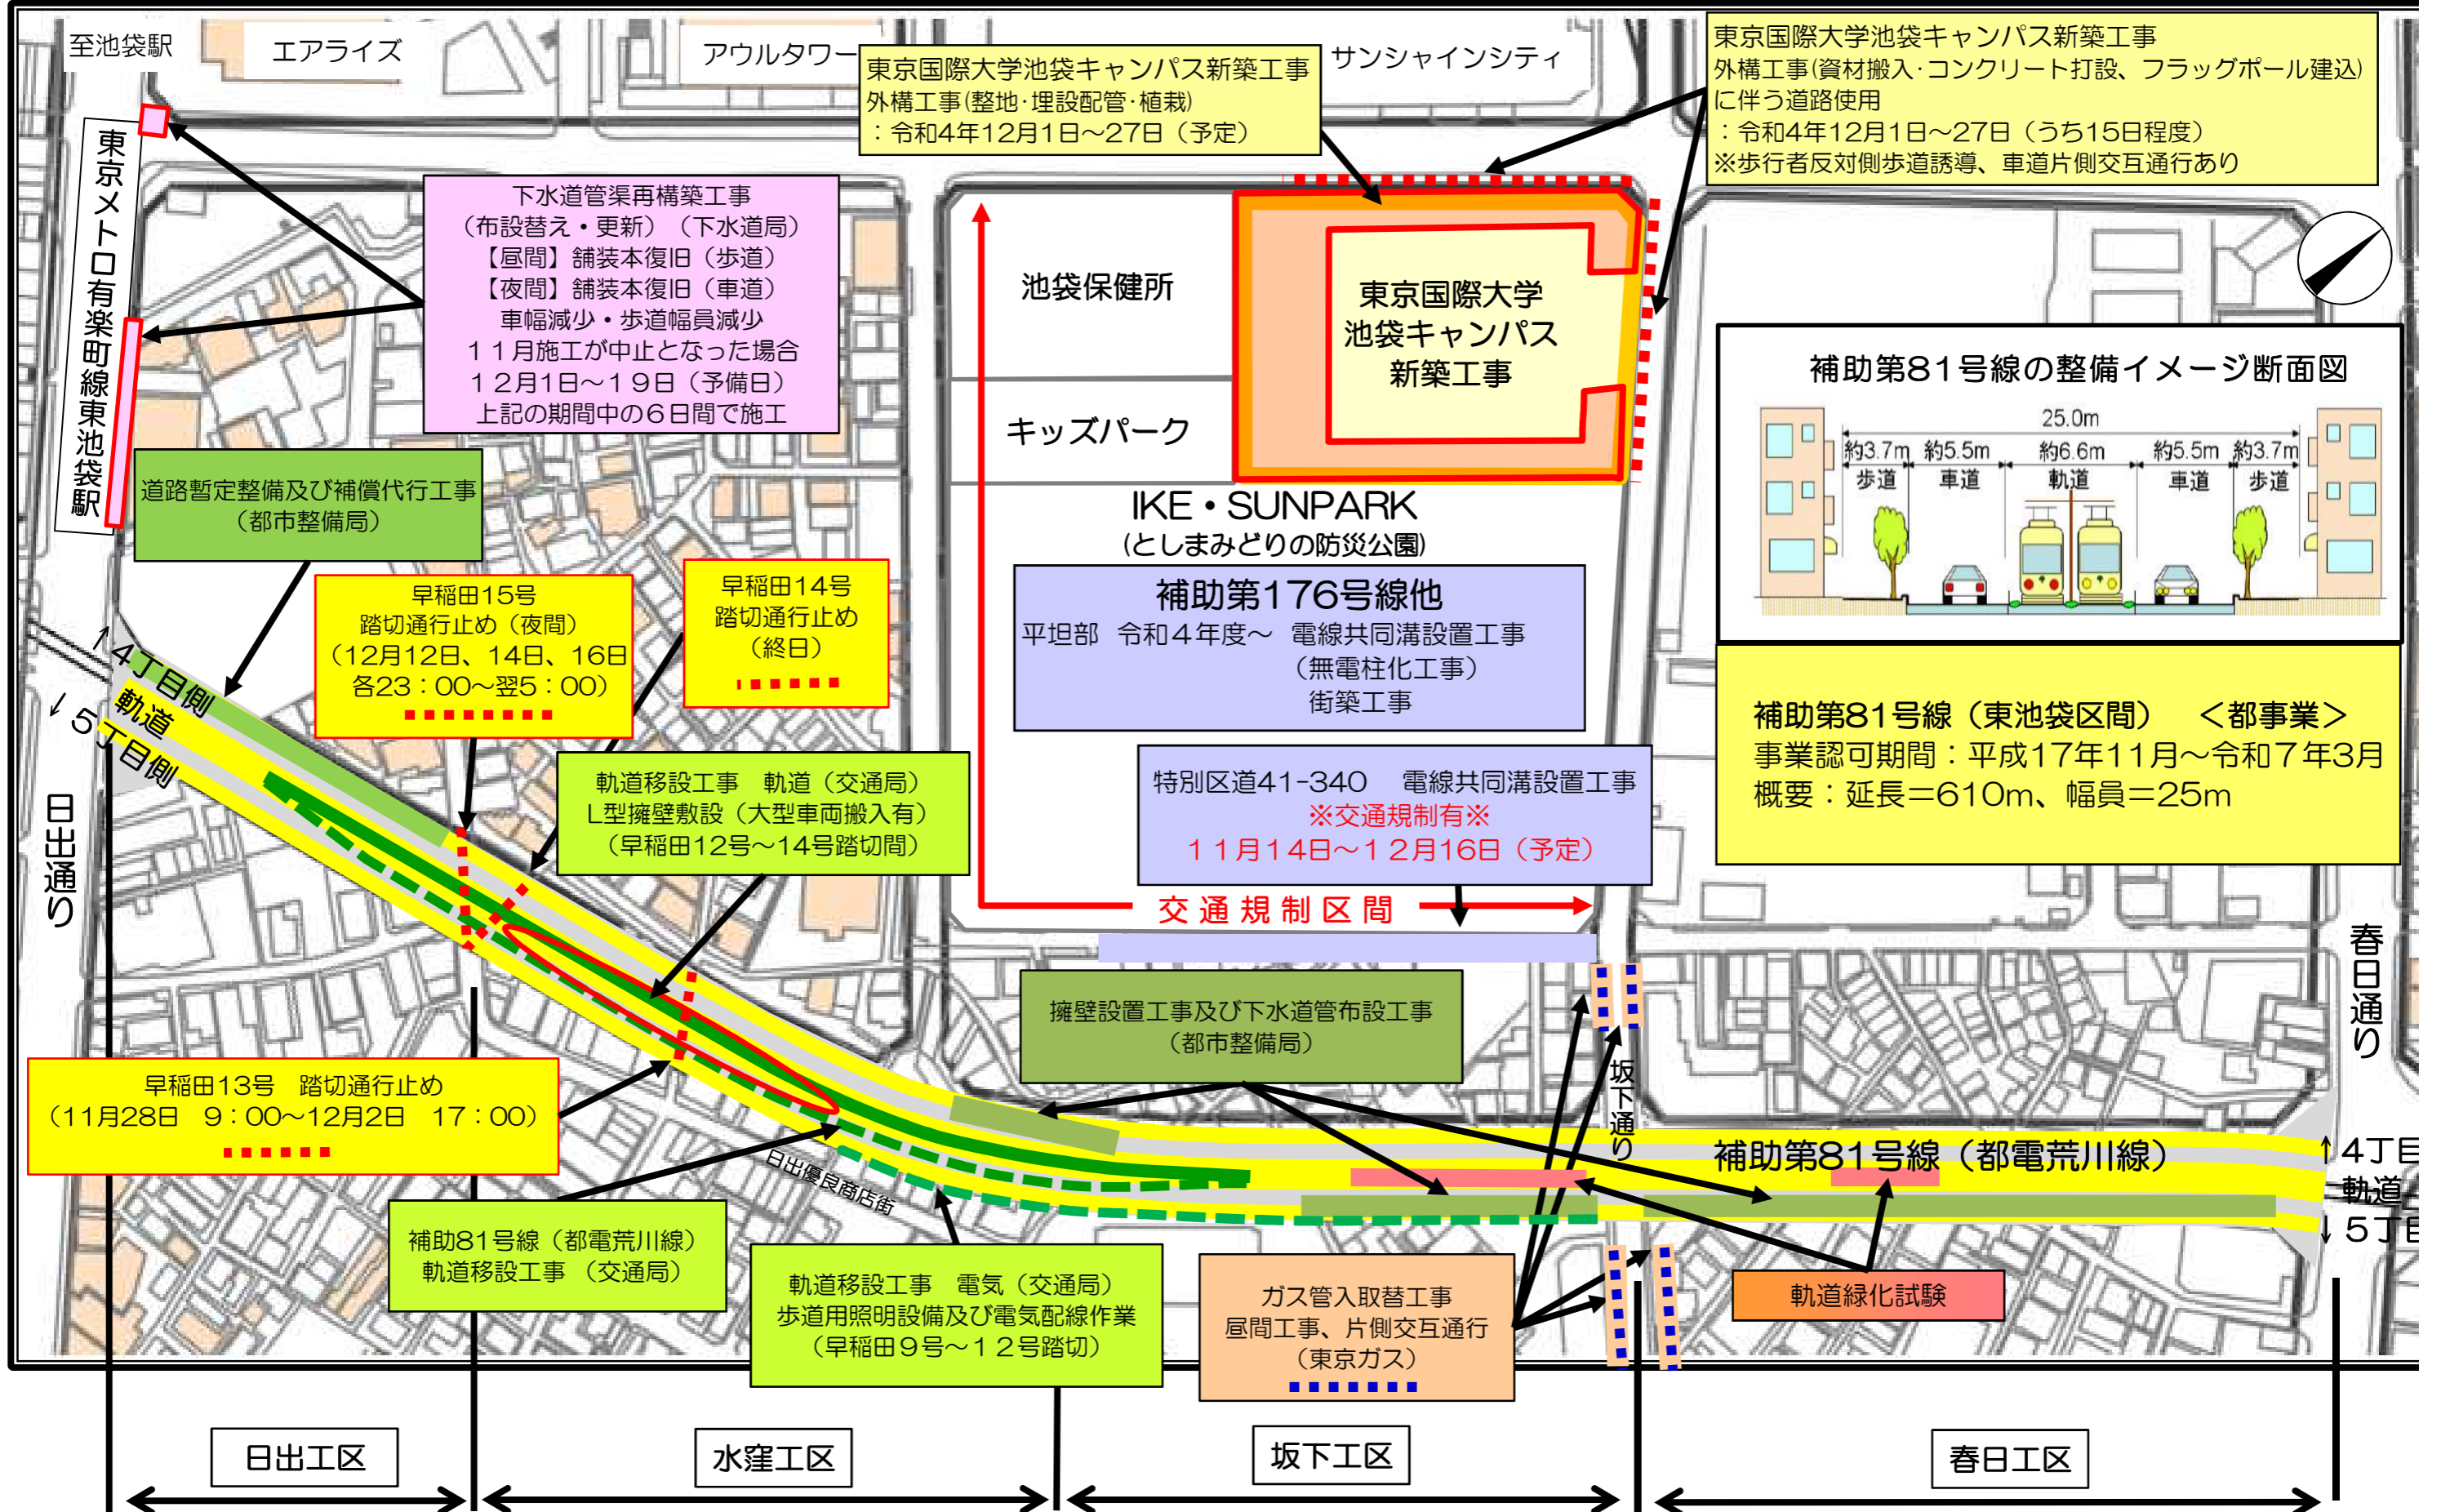

# 令和4年12月

## 補助第81号線周辺工事位置図

東京都第二市街地整備事務所・豊島区都市整備部

※突発的な工事、緊急を要する工事、小規模な工事については記載していない場合がございます。

※ご不明な点等ございましたら豊島区地域まちづくり課(電話：03-3981-0489)または各事業者・施工者にお問い合わせください。