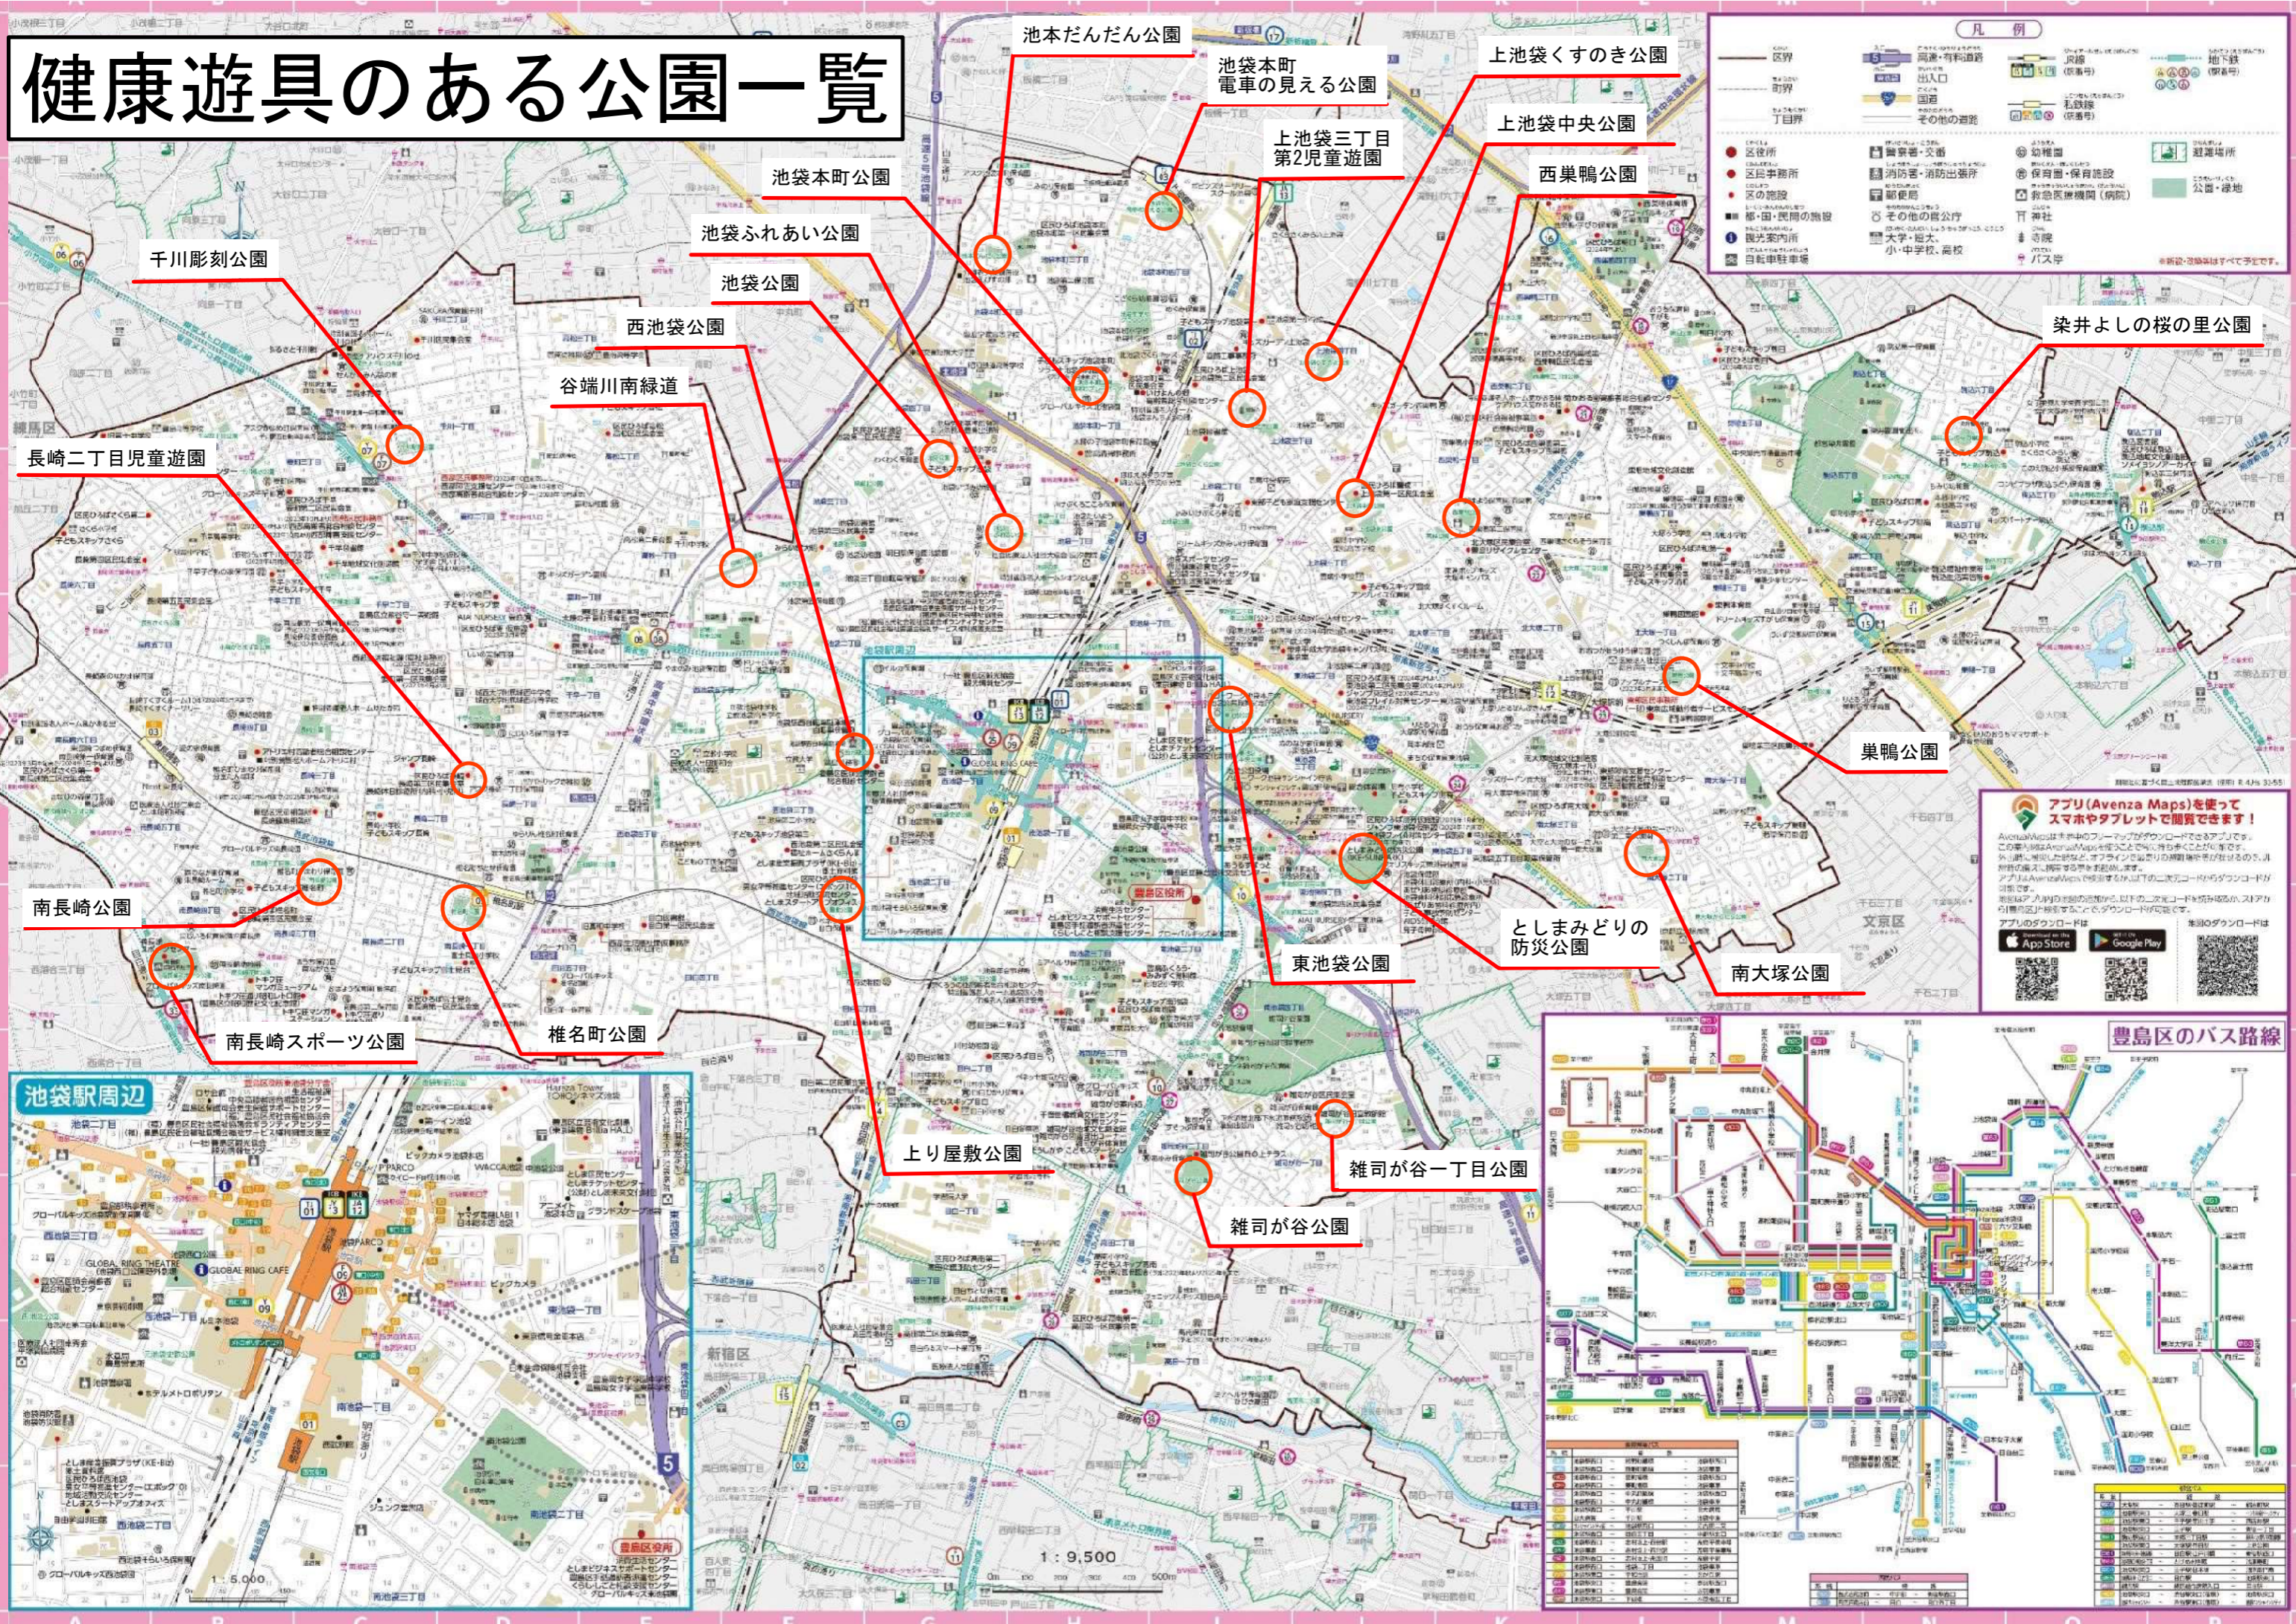

健康遊具のある公園一覧

千川彫刻公園

長崎二丁目児童遊園

南長崎公園

南長崎スポーツ公園

池袋本町公園

池袋ふれあい公園

池袋公園

西池袋公園

谷端川南緑道

椎名町公園

上り屋敷公園

池本だんだん公園

池袋本町
電車の見える公園

上池袋三丁目
第2児童遊園

雑司が谷公園

南大塚公園

**アプリ(Avenza Maps)を使って
スマホやタブレットで閲覧できます!**

Avenza Mapsは世界中のフリーマップがダウンロードできるアプリです。このアプリはAvenza Mapsを使用することで、オフラインでも閲覧することが可能です。外へ出かけたときに、オフラインで閲覧する際に便利です。

アプリはAvenza Mapsのウェブサイトから以下の2次元コードからダウンロードが可能です。

※アプリはAvenza Mapsのウェブサイトから以下の2次元コードを読み込むことで、オフラインでも閲覧することが可能です。

アプリのダウンロードは [こちら](#) からダウンロードしてください。

豊島区のバス路線

この図は、豊島区内の主要なバス路線を示しています。色分けされた線が各路線を表し、沿線の主要なバス停や駅が記載されています。

| 路線名 | 色 | 主要なバス停 |
|-------|---|--------------|
| 池袋線 | 青 | 池袋駅西口、池袋駅東口 |
| 雑司が谷線 | 赤 | 雑司が谷駅、雑司が谷公園 |
| 南長崎線 | 黄 | 南長崎駅、南長崎公園 |
| 西池袋線 | 緑 | 西池袋駅、西池袋公園 |