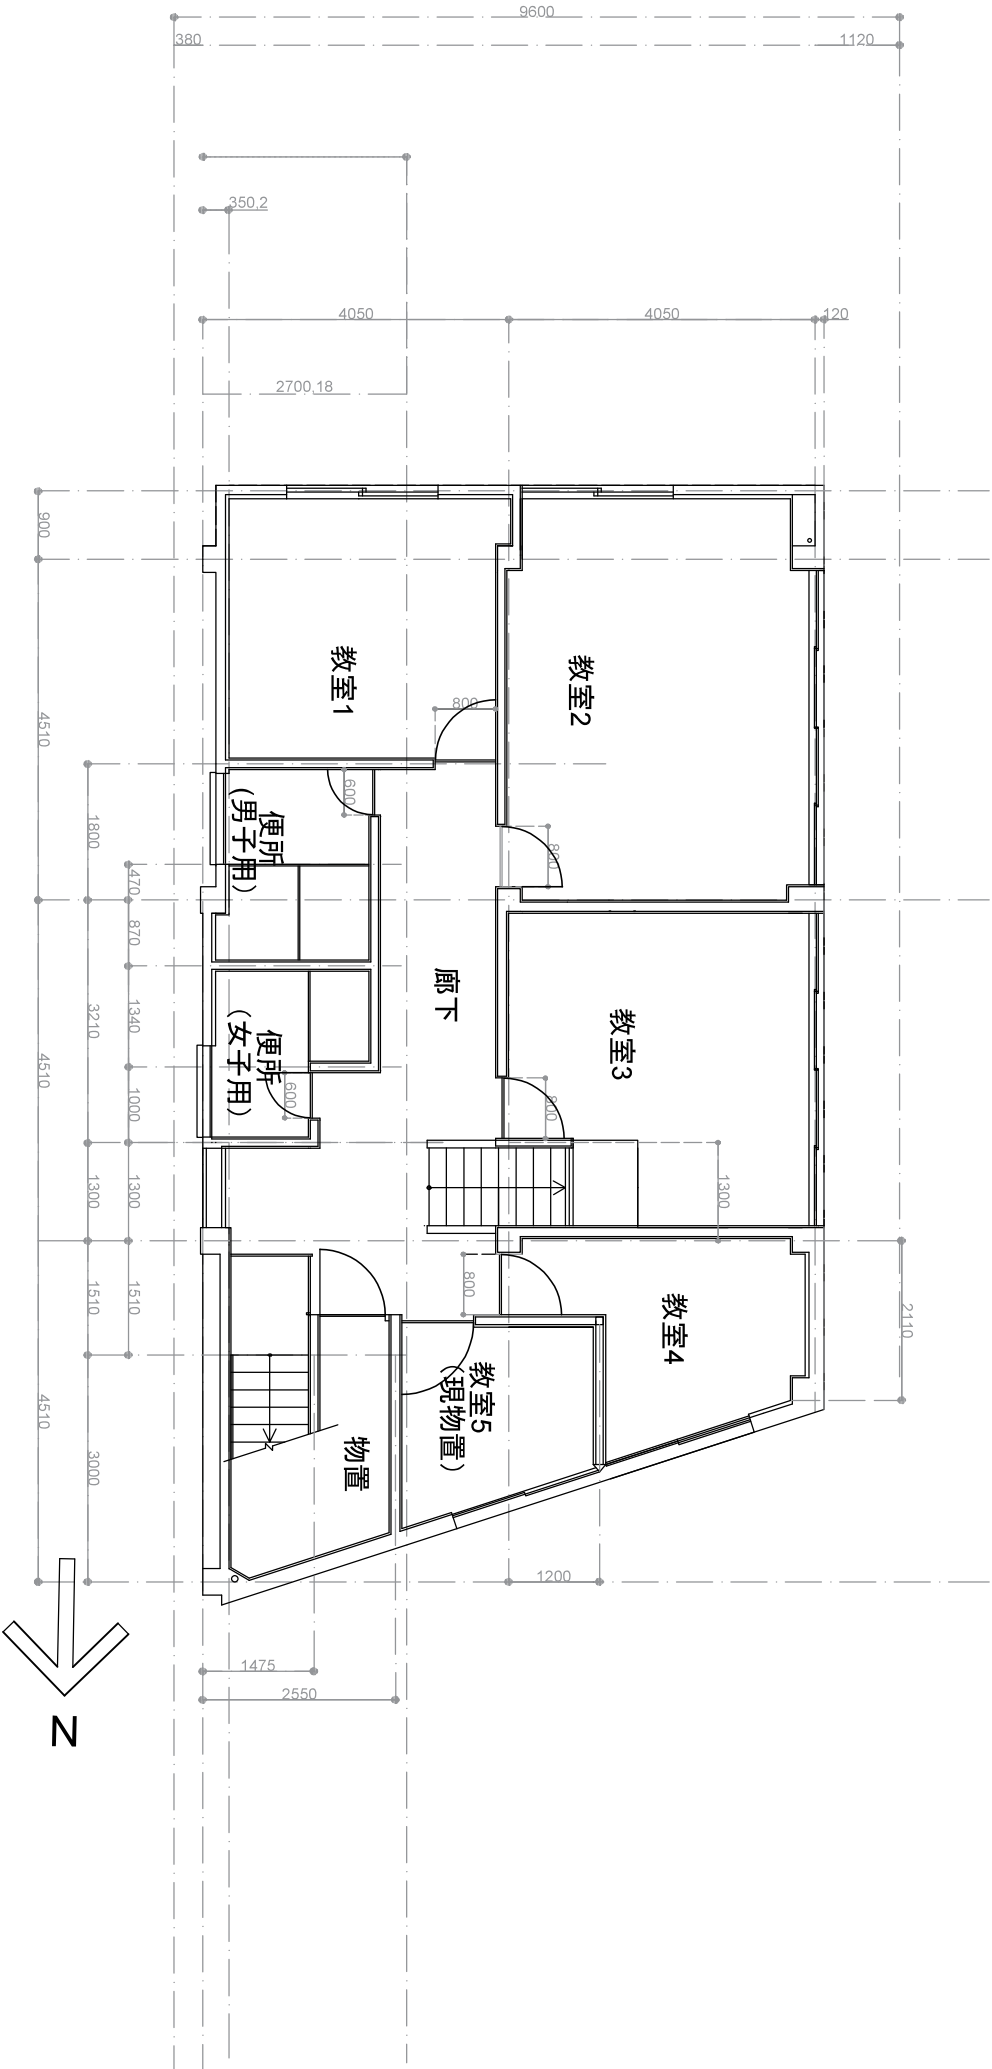

表示値の説明

道路幅員4000

道路幅員4000

配置図

縮尺1/100 (A4版)

一階平面図 縮尺1/100 (A4版)

二階平面図 縮尺1/1100(A4版)

三階平面図 縮尺1/100 (A4版)

屋根伏図 縮尺1/100 (A4版)

床面積求積表

1階求積表

- ①=9,105×5,315=48,393075㎡
- ②=9,220×2,437=22,46914㎡
- ③=1,495×1,470=2,19765㎡
- ①+②+③=73,059865㎡
- 資料の数値=73,311

2階求積表

- ④=5,395×7,882=42,52339㎡
- ⑤=3,210×8,060=25,8726㎡
- ⑥=1,300×7,970=10,361㎡
- ⑦=2,157×7,830=16,88931㎡
- ⑧=2,541×7,830=19,948015㎡
- ④+⑤+⑥+⑦+⑧=105,594315㎡
- 資料の数値=109,786

3階求積表

- ⑨=5,410×7,908=42,78228㎡
- ⑩=4,510×8,085=36,46335㎡
- ⑪=2,191×7,855=17,21169㎡
- ⑫=2,551×7,855=20,0190525㎡
- ⑨+⑩+⑪+⑫=109,476372㎡
- 資料の数値=109,786

各階床面積

- 1階床面積=73,059865㎡
- 2階床面積=105,594315㎡
- 3階床面積=106,476372㎡
- 全床面積=285,130552
- (整数値)=285㎡
- 資料の全床面積=294,883

(求積図)
一階平面図 縮尺1/100 (A4版)

床面積求積表

1階求積表

- ①=9.105×5.315=48.393075㎡
- ②=9.220×2.437=22.46914㎡
- ③=1.495×1.470=2.19765㎡
- ①+②+③=73.059865㎡
- 資料の数値=73.311

2階求積表

- ④=5.395×7.882=42.52339㎡
- ⑤=3.210×8.060=25.8726㎡
- ⑥=1.300×7.970=10.361㎡
- ⑦=2.157×7.830=16.88931㎡
- ⑧=2.541×7.830=19.948015㎡
- ④+⑤+⑥+⑦+⑧=105.594315㎡
- 資料の数値=109.786