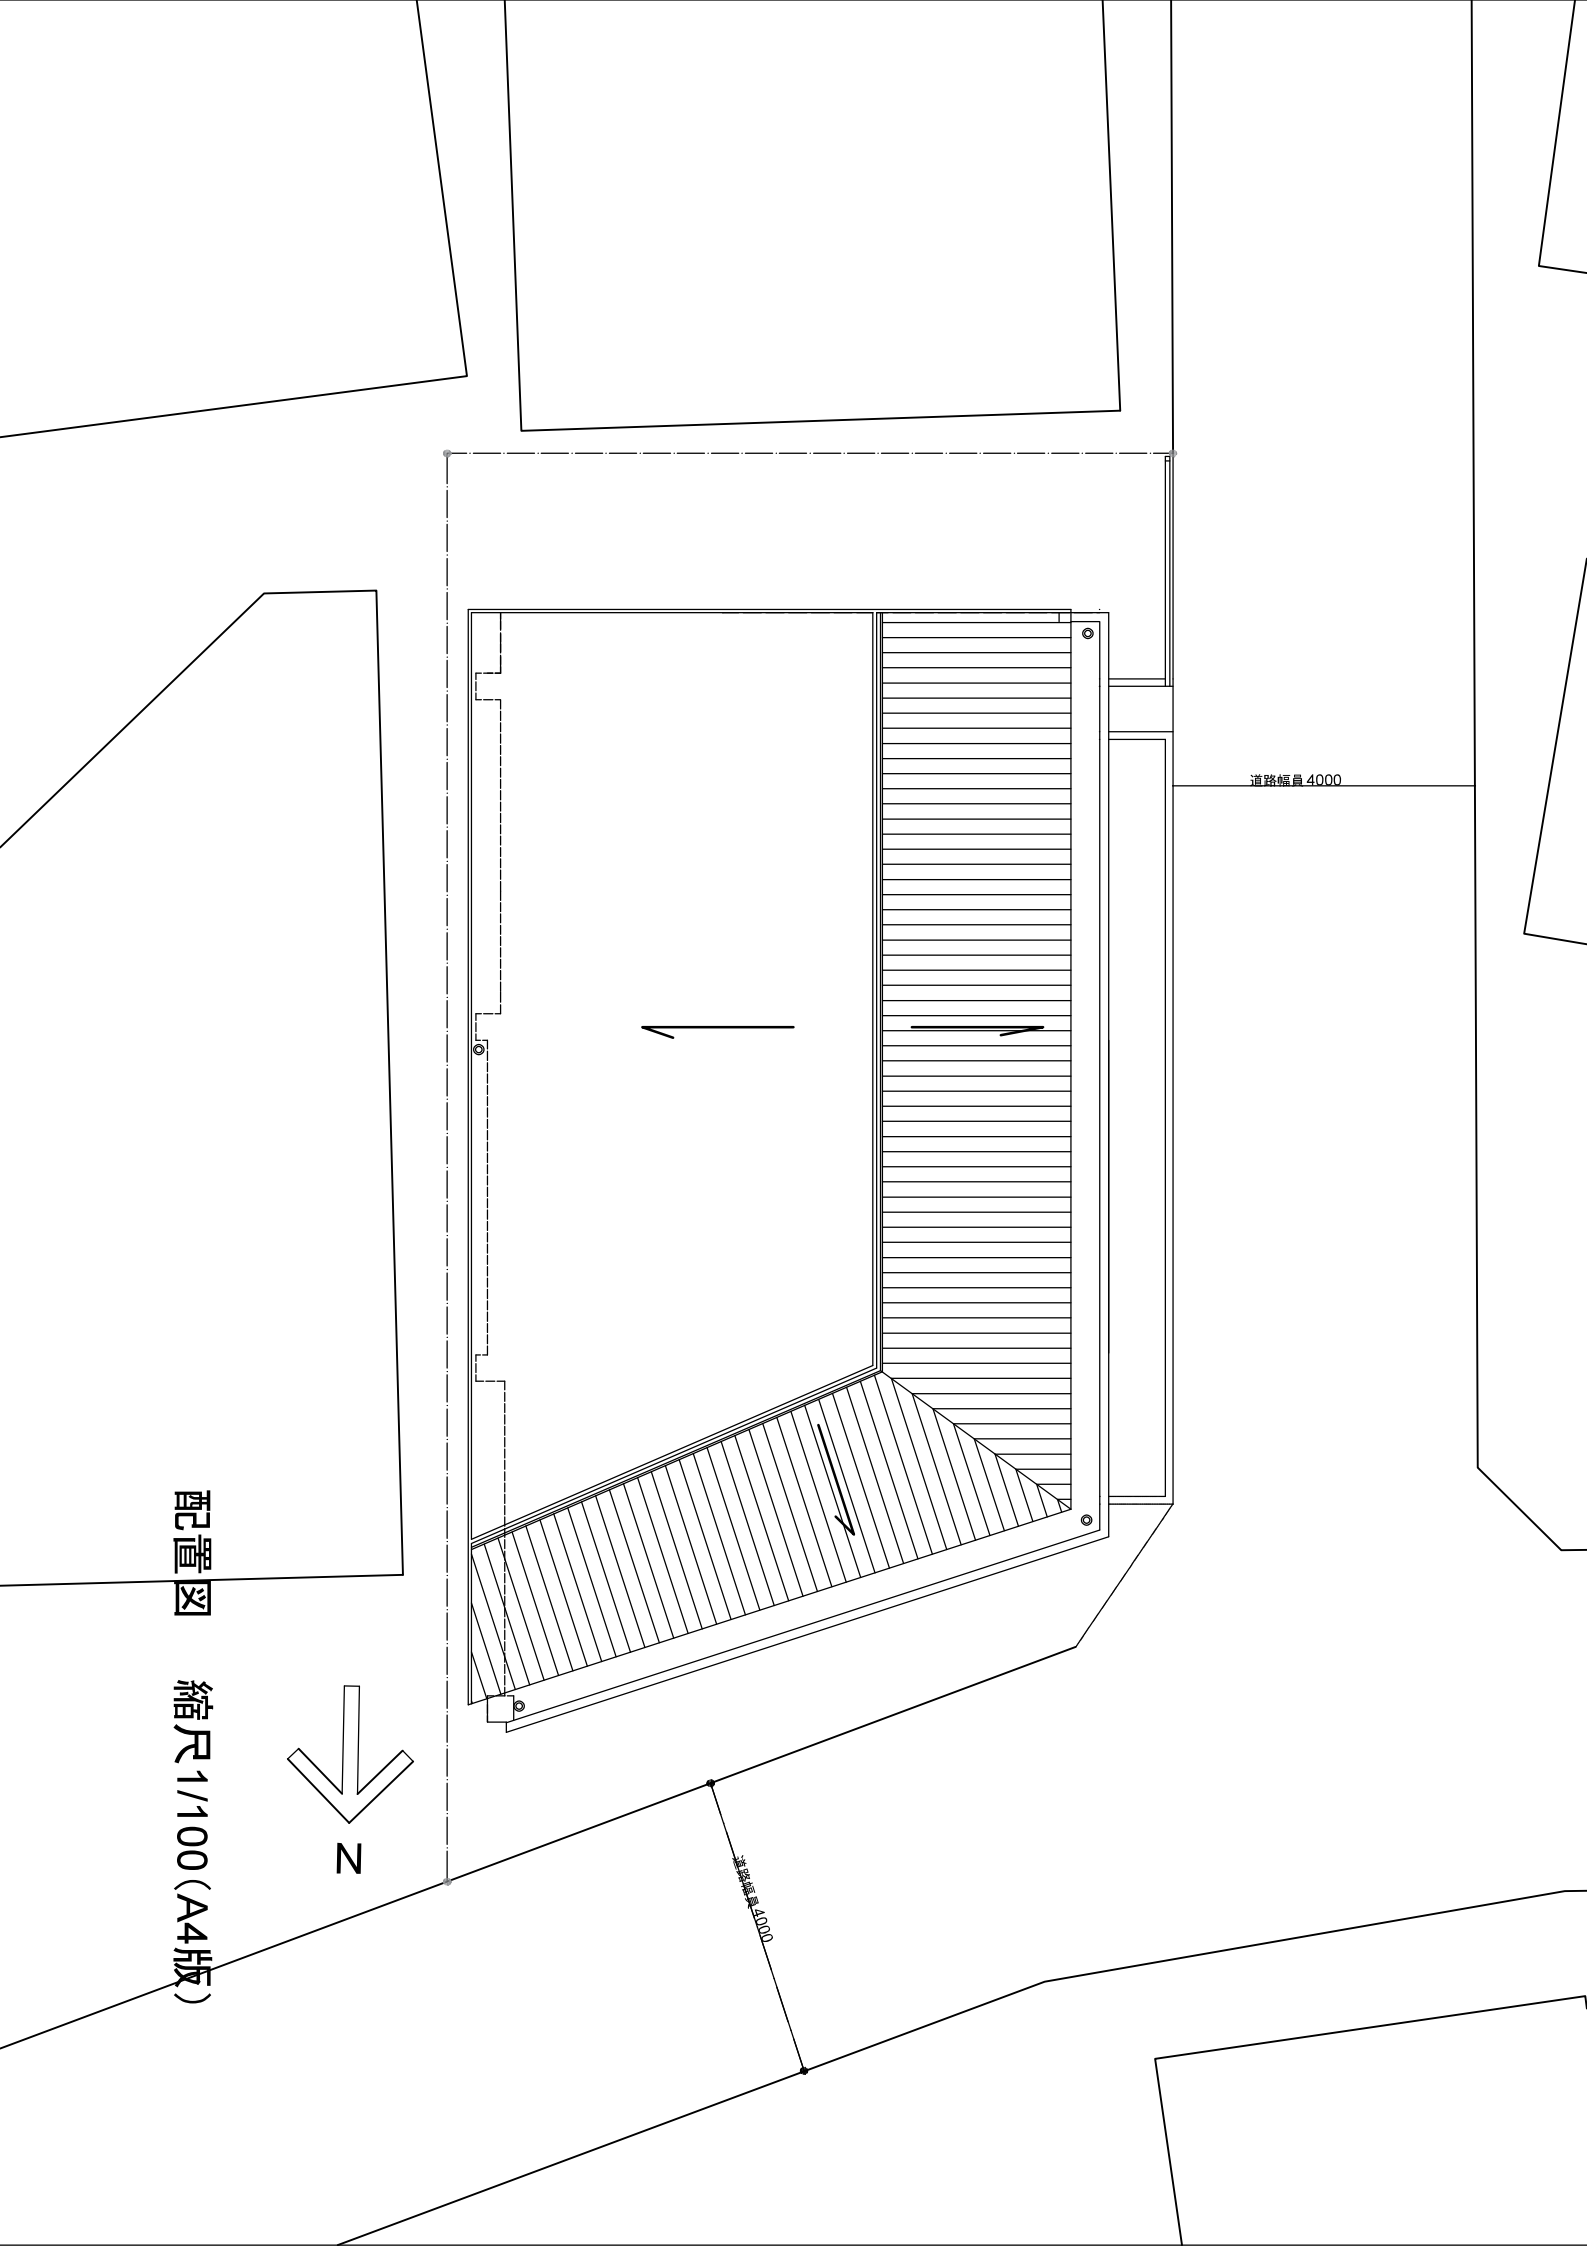

表示値の説明

道路幅員4000

道路幅員4000

配置図

縮尺1/100 (A4版)

一階平面図 縮尺1/100 (A4版)

二階平面図 縮尺1/1100(A4版)

三階平面図 縮尺1/100 (A4版)