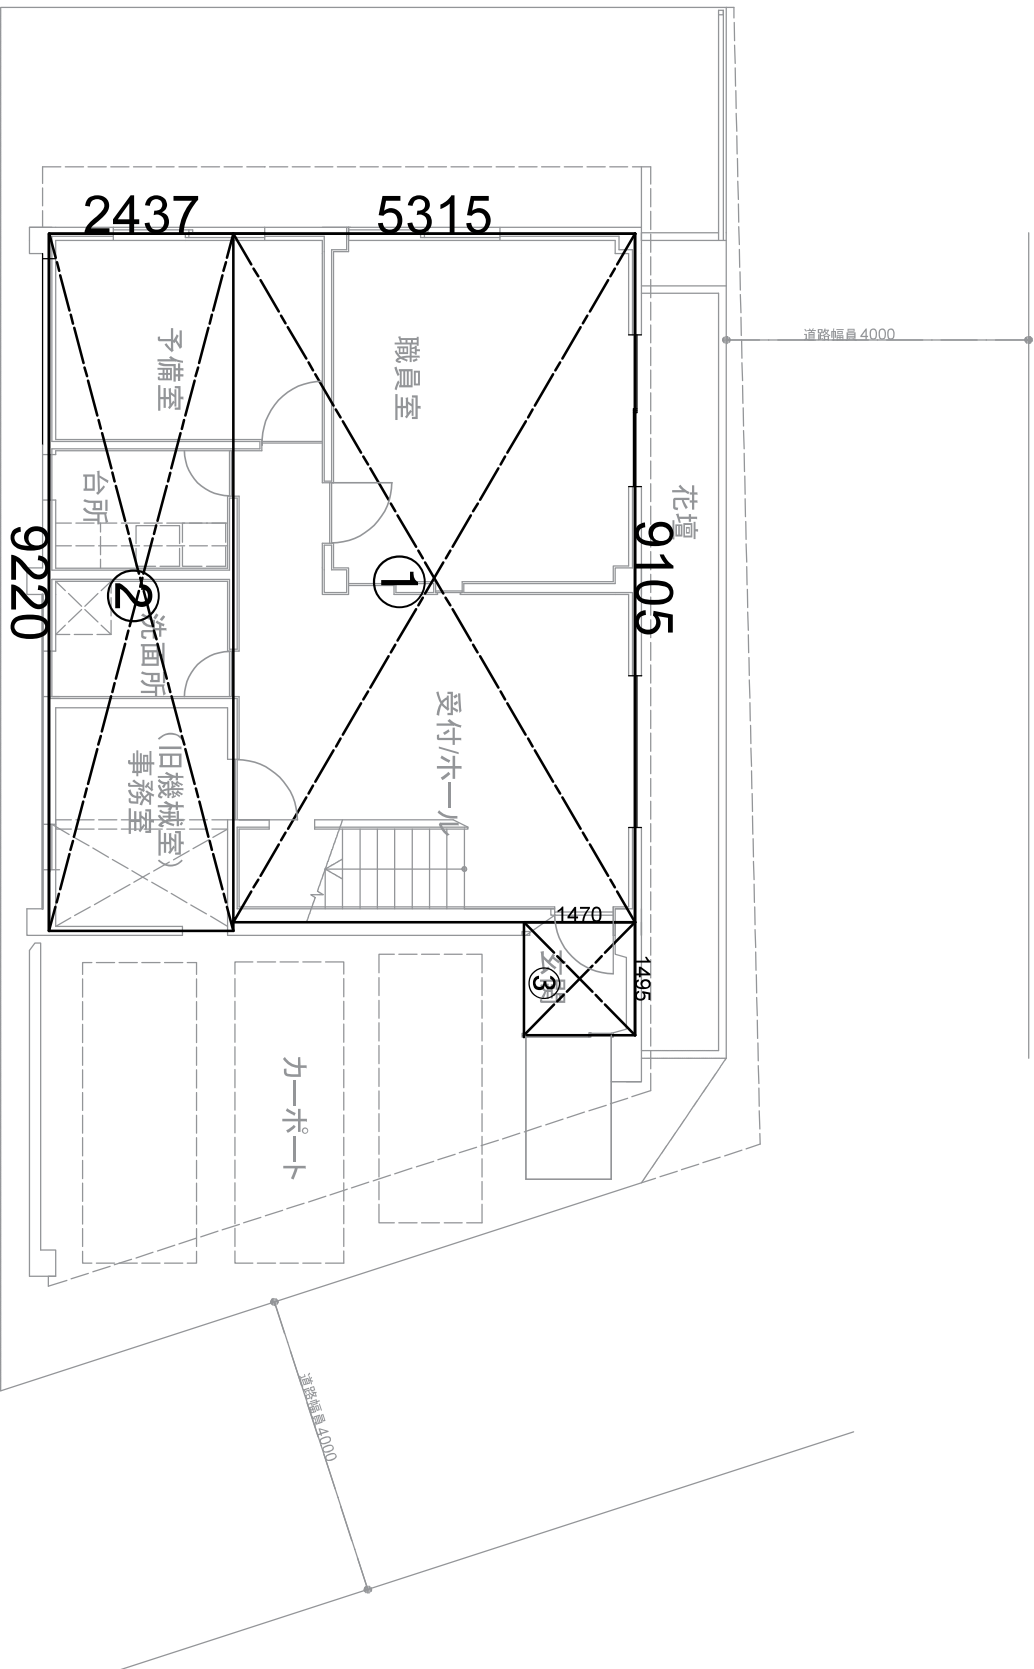

表示値の説明

道路幅員4000

道路幅員4000

配置図

縮尺1/100 (A4版)

一階平面図 縮尺1/100 (A4版)

二階平面図 縮尺1/1100(A4版)

三階平面図 縮尺1/100 (A4版)

屋根伏図 縮尺1/100 (A4版)

床面積求積表

1階求積表

- ①=9,105×5,315=48,393075㎡
- ②=9,220×2,437=22,46914㎡
- ③=1,495×1,470=2,19765㎡
- ①+②+③=73,059865㎡
- 資料の数値=73,311

2階求積表

- ④=5,395×7,882=42,52339㎡
- ⑤=3,210×8,060=25,8726㎡
- ⑥=1,300×7,970=10,361㎡
- ⑦=2,157×7,830=16,88931㎡
- ⑧=2,541×7,830=19,948015㎡
- ④+⑤+⑥+⑦+⑧=105,594315㎡
- 資料の数値=109,786

3階求積表

- ⑨=5,410×7,908=42,78228㎡
- ⑩=4,510×8,085=36,46335㎡
- ⑪=2,191×7,855=17,21169㎡
- ⑫=2,551×7,855=20,0190525㎡
- ⑨+⑩+⑪+⑫=109,476372㎡
- 資料の数値=109,786

各階床面積

- 1階床面積=73,059865㎡
- 2階床面積=105,594315㎡
- 3階床面積=106,476372㎡
- 全床面積=285,130552
- (整数値)=285㎡
- 資料の全床面積=294,883

(求積図)
一階平面図 縮尺1/100 (A4版)

床面積求積表

1階求積表

- ①=9.105×5.315=48.393075㎡
- ②=9.220×2.437=22.46914㎡
- ③=1.495×1.470=2.19765㎡
- ①+②+③=73.059865㎡
- 資料の数値=73.311

2階求積表

- ④=5.395×7.882=42.52339㎡
- ⑤=3.210×8.060=25.8726㎡
- ⑥=1.300×7.970=10.361㎡
- ⑦=2.157×7.830=16.88931㎡
- ⑧=2.541×7.830=19.948015㎡
- ④+⑤+⑥+⑦+⑧=105.594315㎡
- 資料の数値=109.786