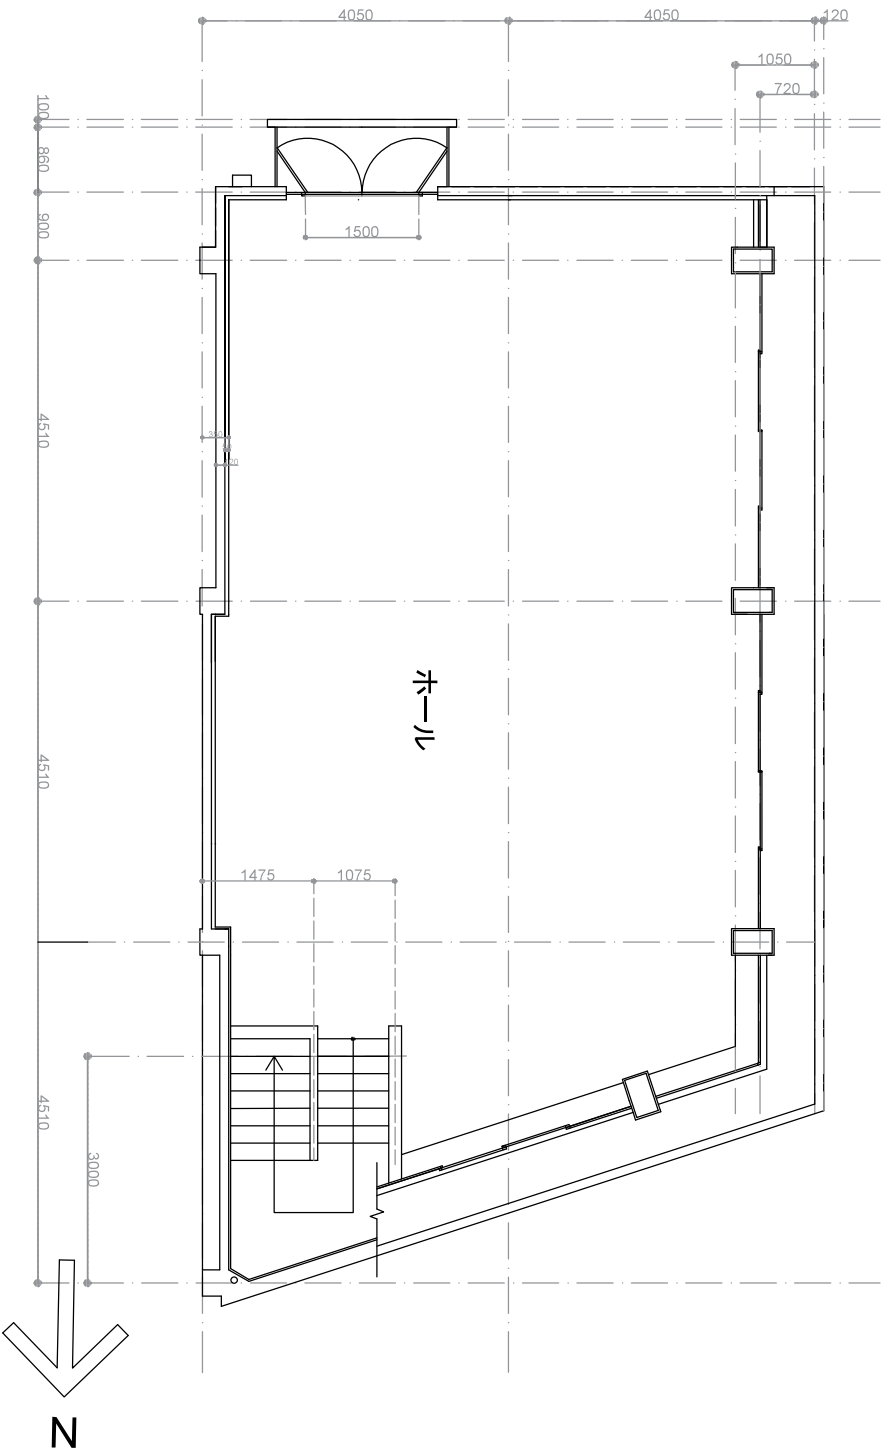

表示値の説明

道路幅員4000

道路幅員4000

配置図

縮尺1/100 (A4版)

一階平面図 縮尺1/100 (A4版)

二階平面図 縮尺1/1100(A4版)

三階平面図 縮尺1/100 (A4版)

屋根伏図 縮尺1/100 (A4版)

床面積求積表

1階求積表

- ①=9,105×5,315=48,393075㎡
- ②=9,220×2,437=22,46914㎡
- ③=1,495×1,470=2,19765㎡
- ①+②+③=73,059865㎡
- 資料の数値=73,311

2階求積表

- ④=5,395×7,882=42,52339㎡
- ⑤=3,210×8,060=25,8726㎡
- ⑥=1,300×7,970=10,361㎡
- ⑦=2,157×7,830=16,88931㎡
- ⑧=2,541×7,830=19,948015㎡
- ④+⑤+⑥+⑦+⑧=105,594315㎡
- 資料の数値=109,786

(求積図)
一階平面図 縮尺1/100 (A4版)

床面積求積表

1階求積表

- ①=9.105×5.315=48.393075㎡
- ②=9.220×2.437=22.46914㎡
- ③=1.495×1.470=2.19765㎡
- ①+②+③=73.059865㎡
- 資料の数値=73.311

2階求積表

- ④=5.395×7.882=42.52339㎡
- ⑤=3.210×8.060=25.8726㎡
- ⑥=1.300×7.970=10.361㎡
- ⑦=2.157×7.830=16.88931㎡
- ⑧=2.541×7.830=19.948015㎡
- ④+⑤+⑥+⑦+⑧=105.594315㎡
- 資料の数値=109.786