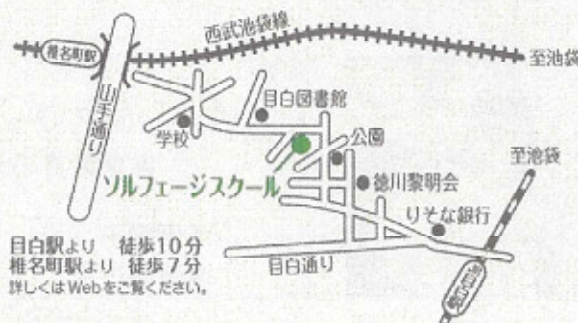

ステキな響きを
体感してください♪

【ソルフェージュスクールの建物について】

建築家・吉村順三設計。1967年建設。

3階に備える
広いホールで、
音楽を楽しみ
ましょう！！

【会場案内】 ソルフェージュスクール
〒171-0031 東京都豊島区目白 4-23-10

目白駅より 徒歩10分
椎名町駅より 徒歩7分
詳しくはWebをご覧ください。

静かな住宅街にあります
ピンクの建物です。