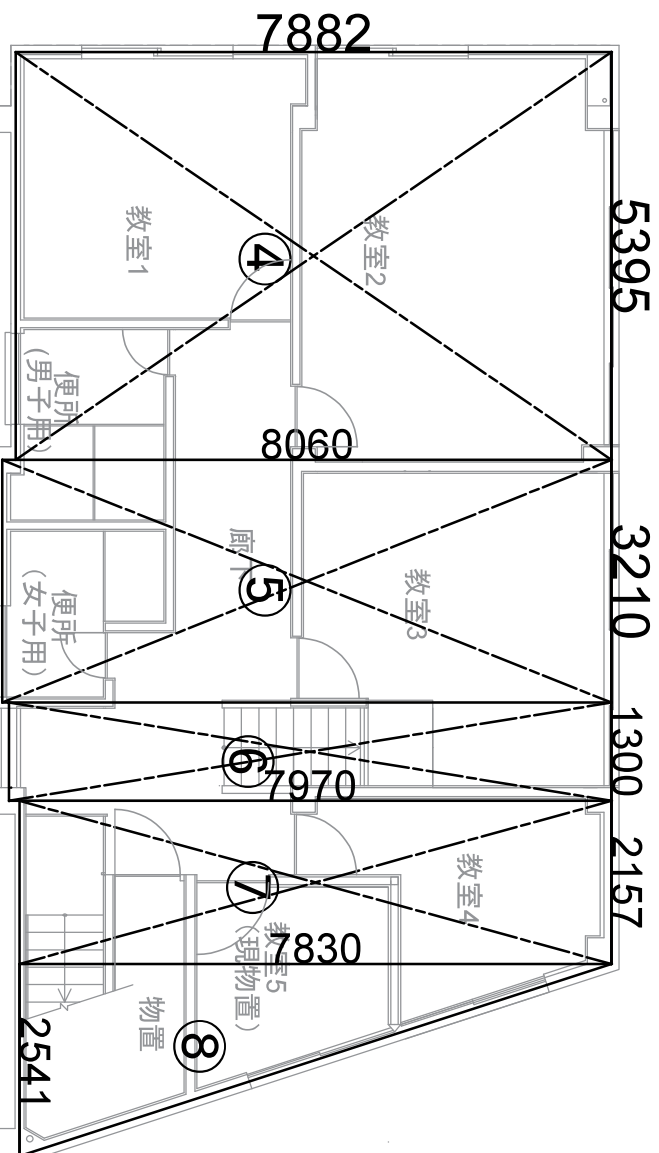

3階求積表

- ⑨=5,410×7,908=42,78228㎡
- ⑩=4,510×8,085=36,46335㎡
- ⑪=2,191×7,855=17,21169㎡
- ⑫=2,551×7,855=20,0190525㎡
- ⑨+⑩+⑪+⑫=109,476372㎡
- 資料の数値=109,786

各階床面積

- 1階床面積=73,059865㎡
- 2階床面積=105,594315㎡
- 3階床面積=106,476372㎡
- 全床面積=285,130552
- (整数値)=285㎡
- 資料の全床面積=294,883

(求積図)
一階平面図 縮尺1/100 (A4版)

床面積求積表

1階求積表

- ①=9.105×5.315=48.393075㎡
- ②=9.220×2.437=22.46914㎡
- ③=1.495×1.470=2.19765㎡
- ①+②+③=73.059865㎡
- 資料の数値=73.311

2階求積表

- ④=5.395×7.882=42.52339㎡
- ⑤=3.210×8.060=25.8726㎡
- ⑥=1.300×7.970=10.361㎡
- ⑦=2.157×7.830=16.88931㎡
- ⑧=2.541×7.830=19.948015㎡
- ④+⑤+⑥+⑦+⑧=105.594315㎡
- 資料の数値=109.786

3階求積表

- ⑨=5.410×7.908=42.78228㎡
- ⑩=4.510×8.085=36.46335㎡
- ⑪=2.191×7.855=17.21169㎡
- ⑫=2.551×7.855=20.0190525㎡
- ⑨+⑩+⑪+⑫=109.476372㎡
- 資料の数値=109.786

各階床面積

- 1階床面積=73.059865㎡
- 2階床面積=105.594315㎡
- 3階床面積=106.476372㎡
- 全床面積=285.130552
- (整数値)=285㎡
- 資料の全床面積=294.883

(求積図)
二階平面図 縮尺1/100 (A4版)

床面積求積表

1階求積表

- ①=9.105×5.315=48.393075㎡
- ②=9.220×2.437=22.46914㎡
- ③=1.495×1.470=2.19765㎡
- ①+②+③=73.059865㎡
- 資料の数値=73.311

2階求積表

- ④=5.395×7.882=42.52339㎡
- ⑤=3.210×8.060=25.8726㎡
- ⑥=1.300×7.970=10.361㎡
- ⑦=2.157×7.830=16.88931㎡
- ⑧=2.541×7.830=29.948015㎡
- ④+⑤+⑥+⑦+⑧=105.594315㎡
- 資料の数値=109.786