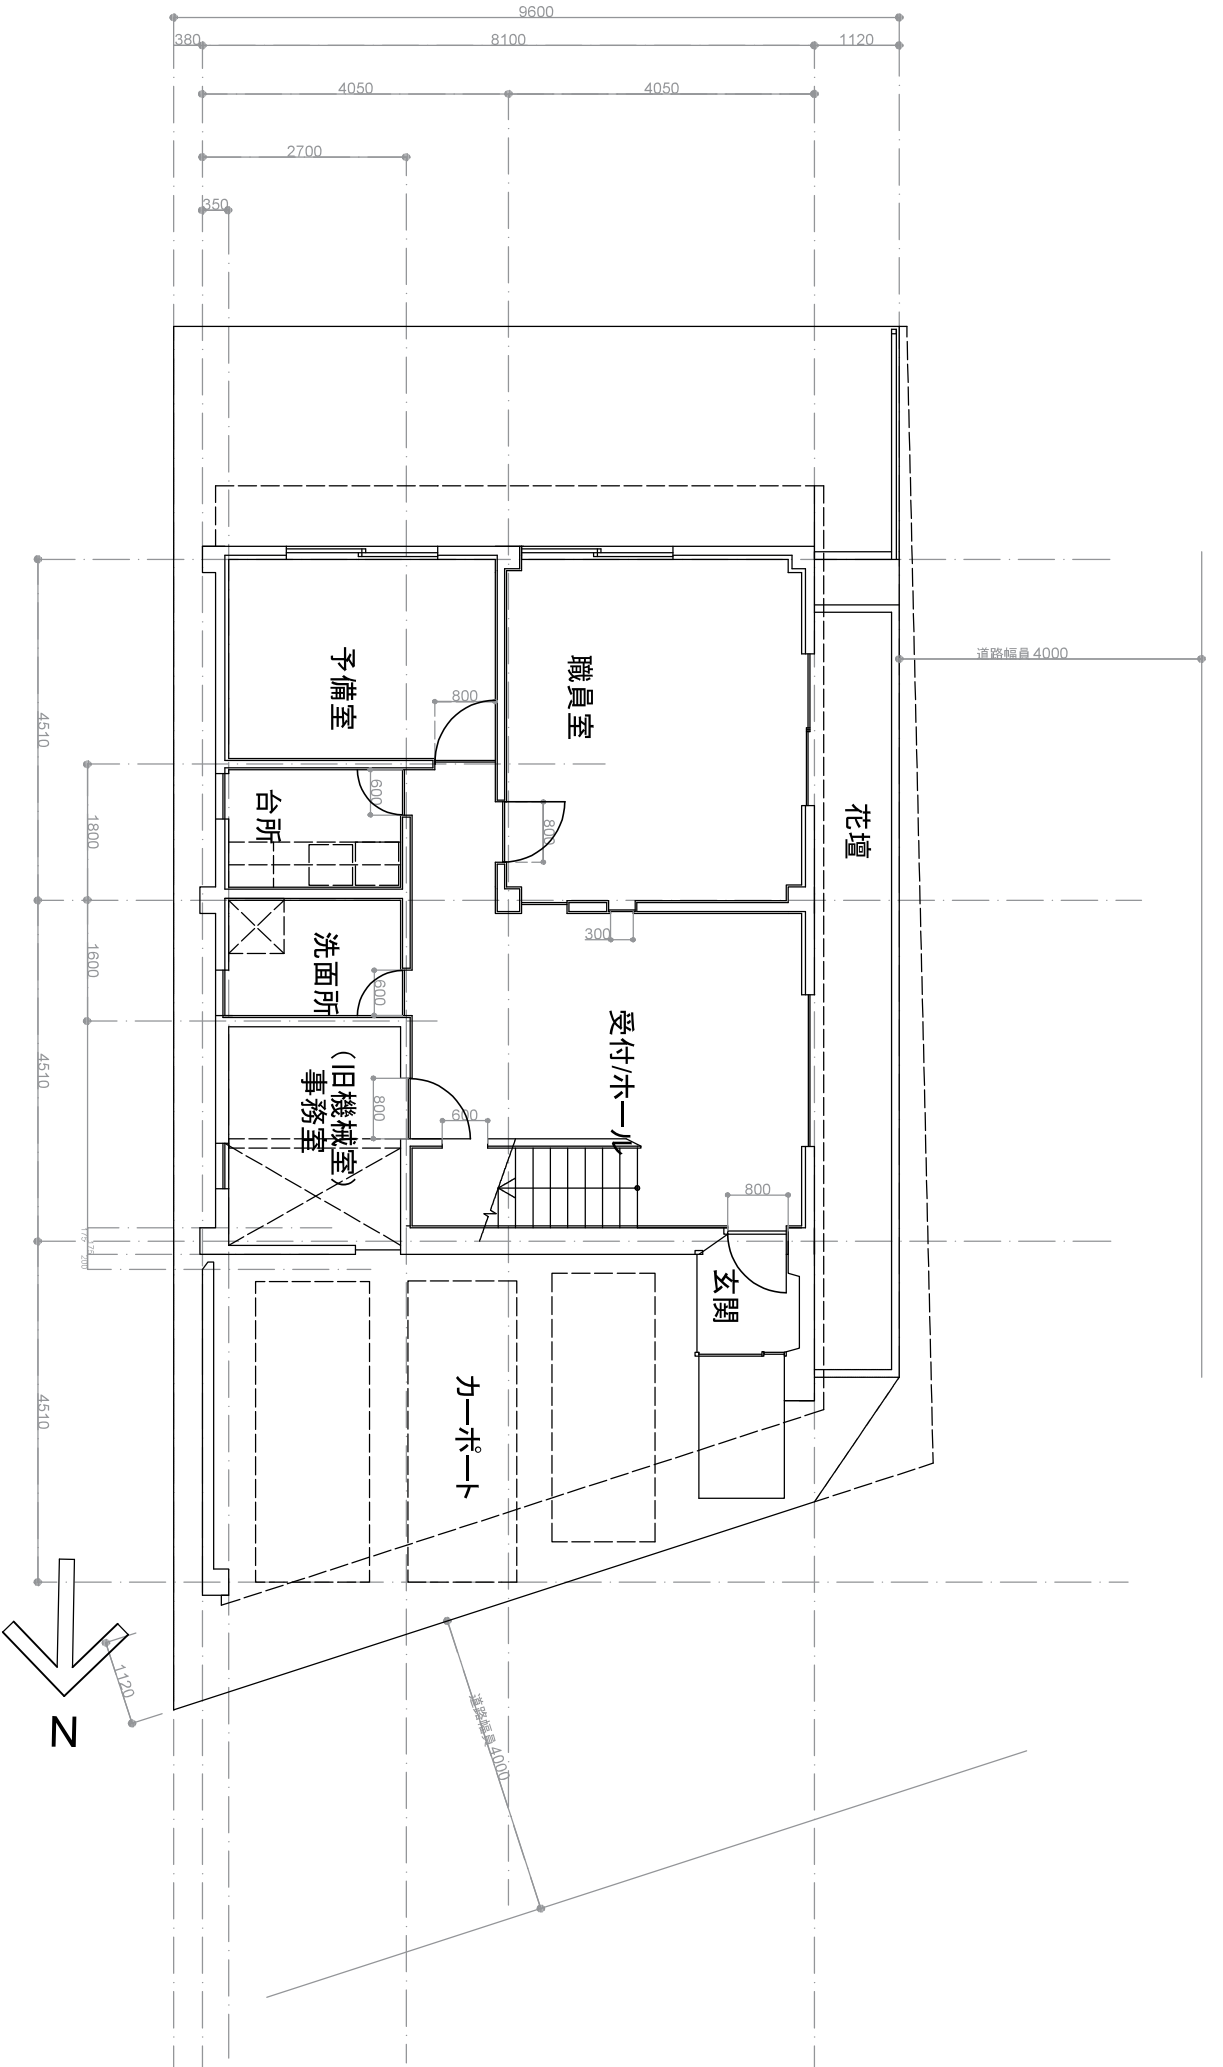

表示値の説明

道路幅員4000

道路幅員4000

配置図

縮尺1/100 (A4版)

一階平面図 縮尺1/100 (A4版)

二階平面図 縮尺1/1100(A4版)

三階平面図 縮尺1/100 (A4版)

屋根伏図 縮尺1/100 (A4版)

床面積求積表

1階求積表

- ①=9,105×5,315=48,393075㎡
- ②=9,220×2,437=22,46914㎡
- ③=1,495×1,470=2,19765㎡
- ①+②+③=73,059865㎡
- 資料の数値=73,311

2階求積表

- ④=5,395×7,882=42,52339㎡
- ⑤=3,210×8,060=25,8726㎡
- ⑥=1,300×7,970=10,361㎡
- ⑦=2,157×7,830=16,88931㎡
- ⑧=2,541×7,830=19,948015㎡
- ④+⑤+⑥+⑦+⑧=105,594315㎡
- 資料の数値=109,786

(求積図)
一階平面図 縮尺1/100 (A4版)

床面積求積表

1階求積表

- ①=9.105×5.315=48.393075㎡
- ②=9.220×2.437=22.46914㎡
- ③=1.495×1.470=2.19765㎡
- ①+②+③=73.059865㎡
- 資料の数値=73.311

2階求積表

- ④=5.395×7.882=42.52339㎡
- ⑤=3.210×8.060=25.8726㎡
- ⑥=1.300×7.970=10.361㎡
- ⑦=2.157×7.830=16.88931㎡
- ⑧=2.541×7.830=19.948015㎡
- ④+⑤+⑥+⑦+⑧=105.594315㎡
- 資料の数値=109.786