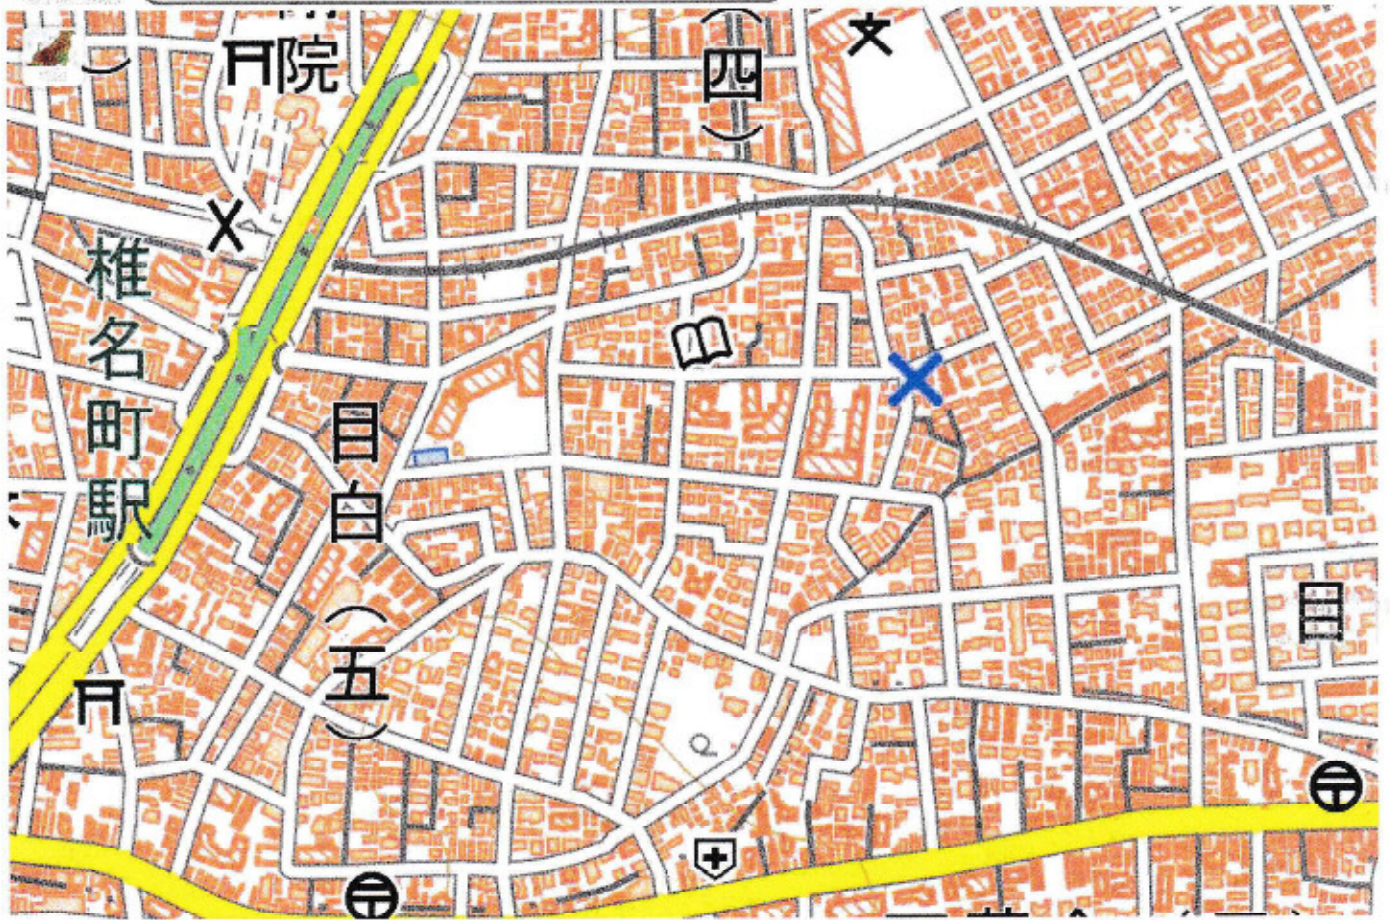

【参考資料4】

ソルフェージスクールに関する参考資料

目次

位置図	1
図面類	2
写真	10
公益財団法人ソルフェージュスクールのチラシ	14
ギャラリー エー クワッド図録 (抜粋)	18
登録有形文化財建造物制度の御案内	21

東京都豊島区目白4丁目 (この住所は、正確な住所を示すものではありません)
 35度43分30.87秒 139度42分32.29秒 35.725241, 139.700636 スーム: 17
 UTMポイント: 54SUEH24054Z5
 標高: 30.4m (データソース: DENSO)

表示値の説明

道路幅員4000

道路幅員4000

配置図

縮尺1/100 (A4版)

一階平面図 縮尺1/100 (A4版)

二階平面図 縮尺1/1100(A4版)

三階平面図 縮尺1/100 (A4版)