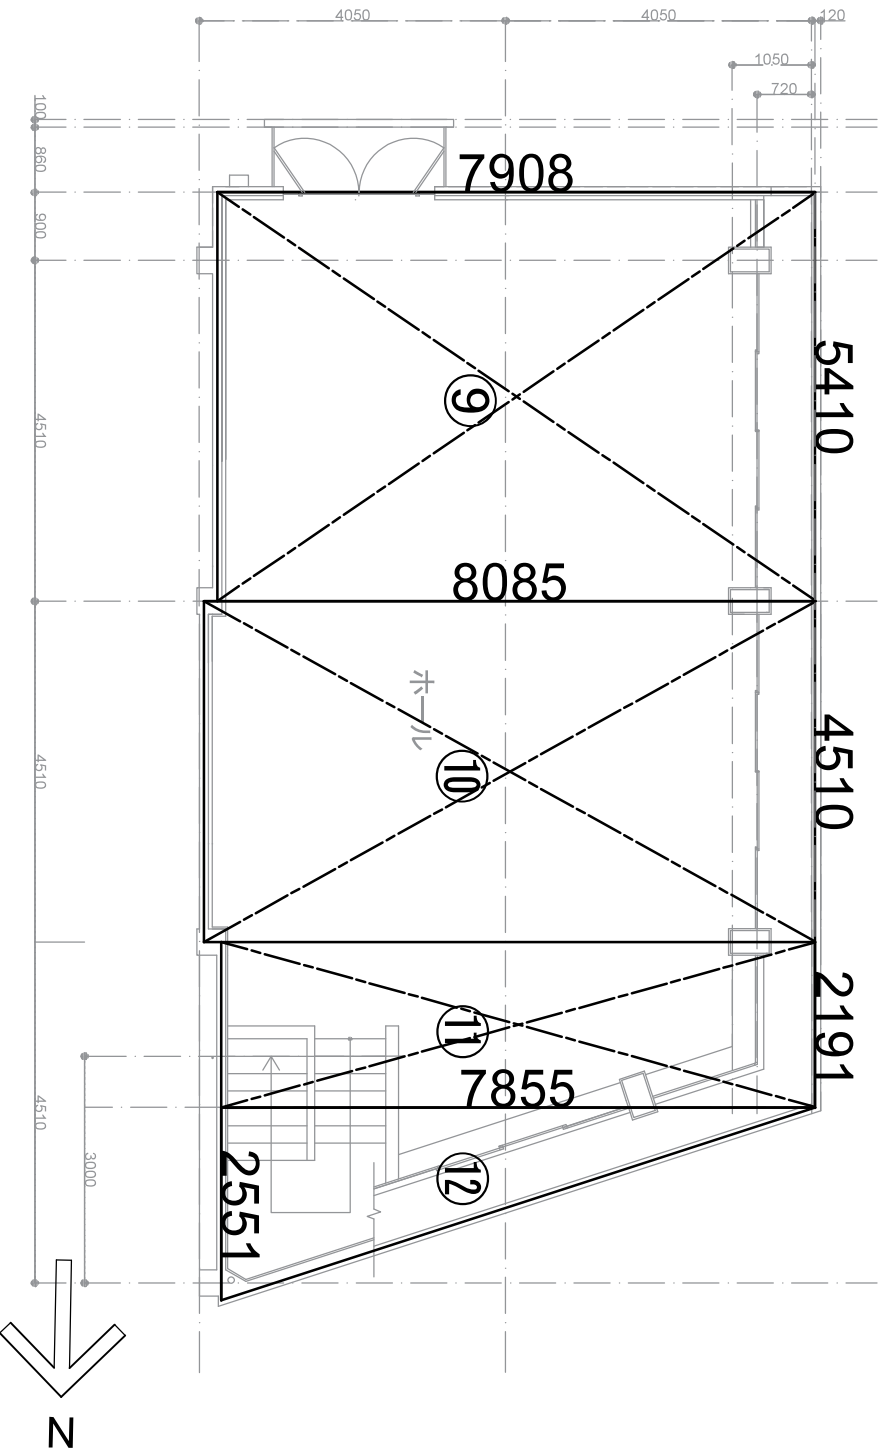

屋根伏図 縮尺1/100 (A4版)

床面積求積表

1階求積表

- ①=9,105×5,315=48,393075㎡
- ②=9,220×2,437=22,46914㎡
- ③=1,495×1,470=2,19765㎡
- ①+②+③=73,059865㎡
- 資料の数値=73,311

2階求積表

- ④=5,395×7,882=42,52339㎡
- ⑤=3,210×8,060=25,8726㎡
- ⑥=1,300×7,970=10,361㎡
- ⑦=2,157×7,830=16,88931㎡
- ⑧=2,541×7,830=19,948015㎡
- ④+⑤+⑥+⑦+⑧=105,594315㎡
- 資料の数値=109,786

(求積図)
一階平面図 縮尺1/100 (A4版)

床面積求積表

1階求積表

- ①=9.105×5.315=48.393075㎡
- ②=9.220×2.437=22.46914㎡
- ③=1.495×1.470=2.19765㎡
- ①+②+③=73.059865㎡
- 資料の数値=73.311

2階求積表

- ④=5.395×7.882=42.52339㎡
- ⑤=3.210×8.060=25.8726㎡
- ⑥=1.300×7.970=10.361㎡
- ⑦=2.157×7.830=16.88931㎡
- ⑧=2.541×7.830=19.948015㎡
- ④+⑤+⑥+⑦+⑧=105.594315㎡
- 資料の数値=109.786

(求積図)
二階平面図 縮尺1/100 (A4版)

床面積求積表

1階求積表

- ①=9.105×5.315=48.393075㎡
- ②=9.220×2.437=22.46914㎡
- ③=1.495×1.470=2.19765㎡
- ①+②+③=73.059865㎡
- 資料の数値=73.311

2階求積表

- ④=5.395×7.882=42.52339㎡
- ⑤=3.210×8.060=25.8726㎡
- ⑥=1.300×7.970=10.361㎡
- ⑦=2.157×7.830=16.88931㎡
- ⑧=2.541×7.830=29.948015㎡
- ④+⑤+⑥+⑦+⑧=105.594315㎡
- 資料の数値=109.786

3階求積表

- ⑨=5.410×7.908=42.78228㎡
- ⑩=4.510×8.085=36.46335㎡
- ⑪=2.191×7.855=17.21169㎡
- ⑫=2.551×7.855=20.0190525㎡
- ⑨+⑩+⑪+⑫=109.476372㎡
- 資料の数値=109.786

各階床面積

- 1階床面積=73.059865㎡
- 2階床面積=105.594315㎡
- 3階床面積=106.476372㎡
- 全床面積=285.130552
- (整数値)=285㎡
- 資料の全床面積=294.883