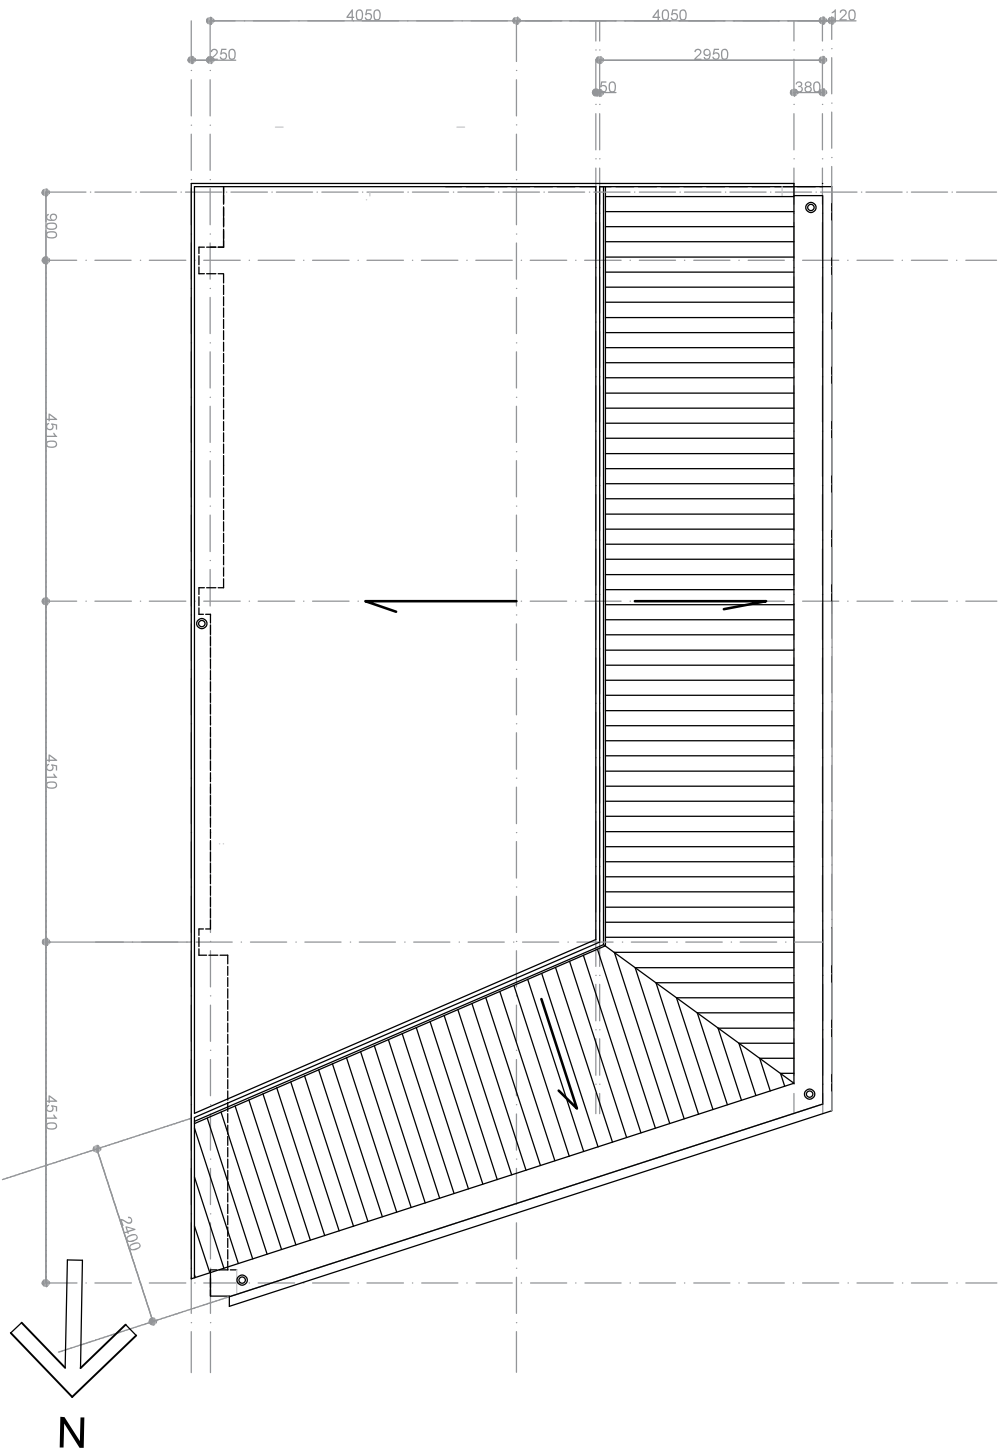

表示値の説明

道路幅員4000

道路幅員4000

配置図

縮尺1/100 (A4版)

一階平面図 縮尺1/100 (A4版)

二階平面図 縮尺1/1100(A4版)

三階平面図 縮尺1/100 (A4版)

屋根伏図 縮尺1/100 (A4版)

床面積求積表

1階求積表

- ①=9,105×5,315=48,393075㎡
- ②=9,220×2,437=22,46914㎡
- ③=1,495×1,470=2,19765㎡
- ①+②+③=73,059865㎡
- 資料の数値=73,311

2階求積表

- ④=5,395×7,882=42,52339㎡
- ⑤=3,210×8,060=25,8726㎡
- ⑥=1,300×7,970=10,361㎡
- ⑦=2,157×7,830=16,88931㎡
- ⑧=2,541×7,830=19,948015㎡
- ④+⑤+⑥+⑦+⑧=105,594315㎡
- 資料の数値=109,786