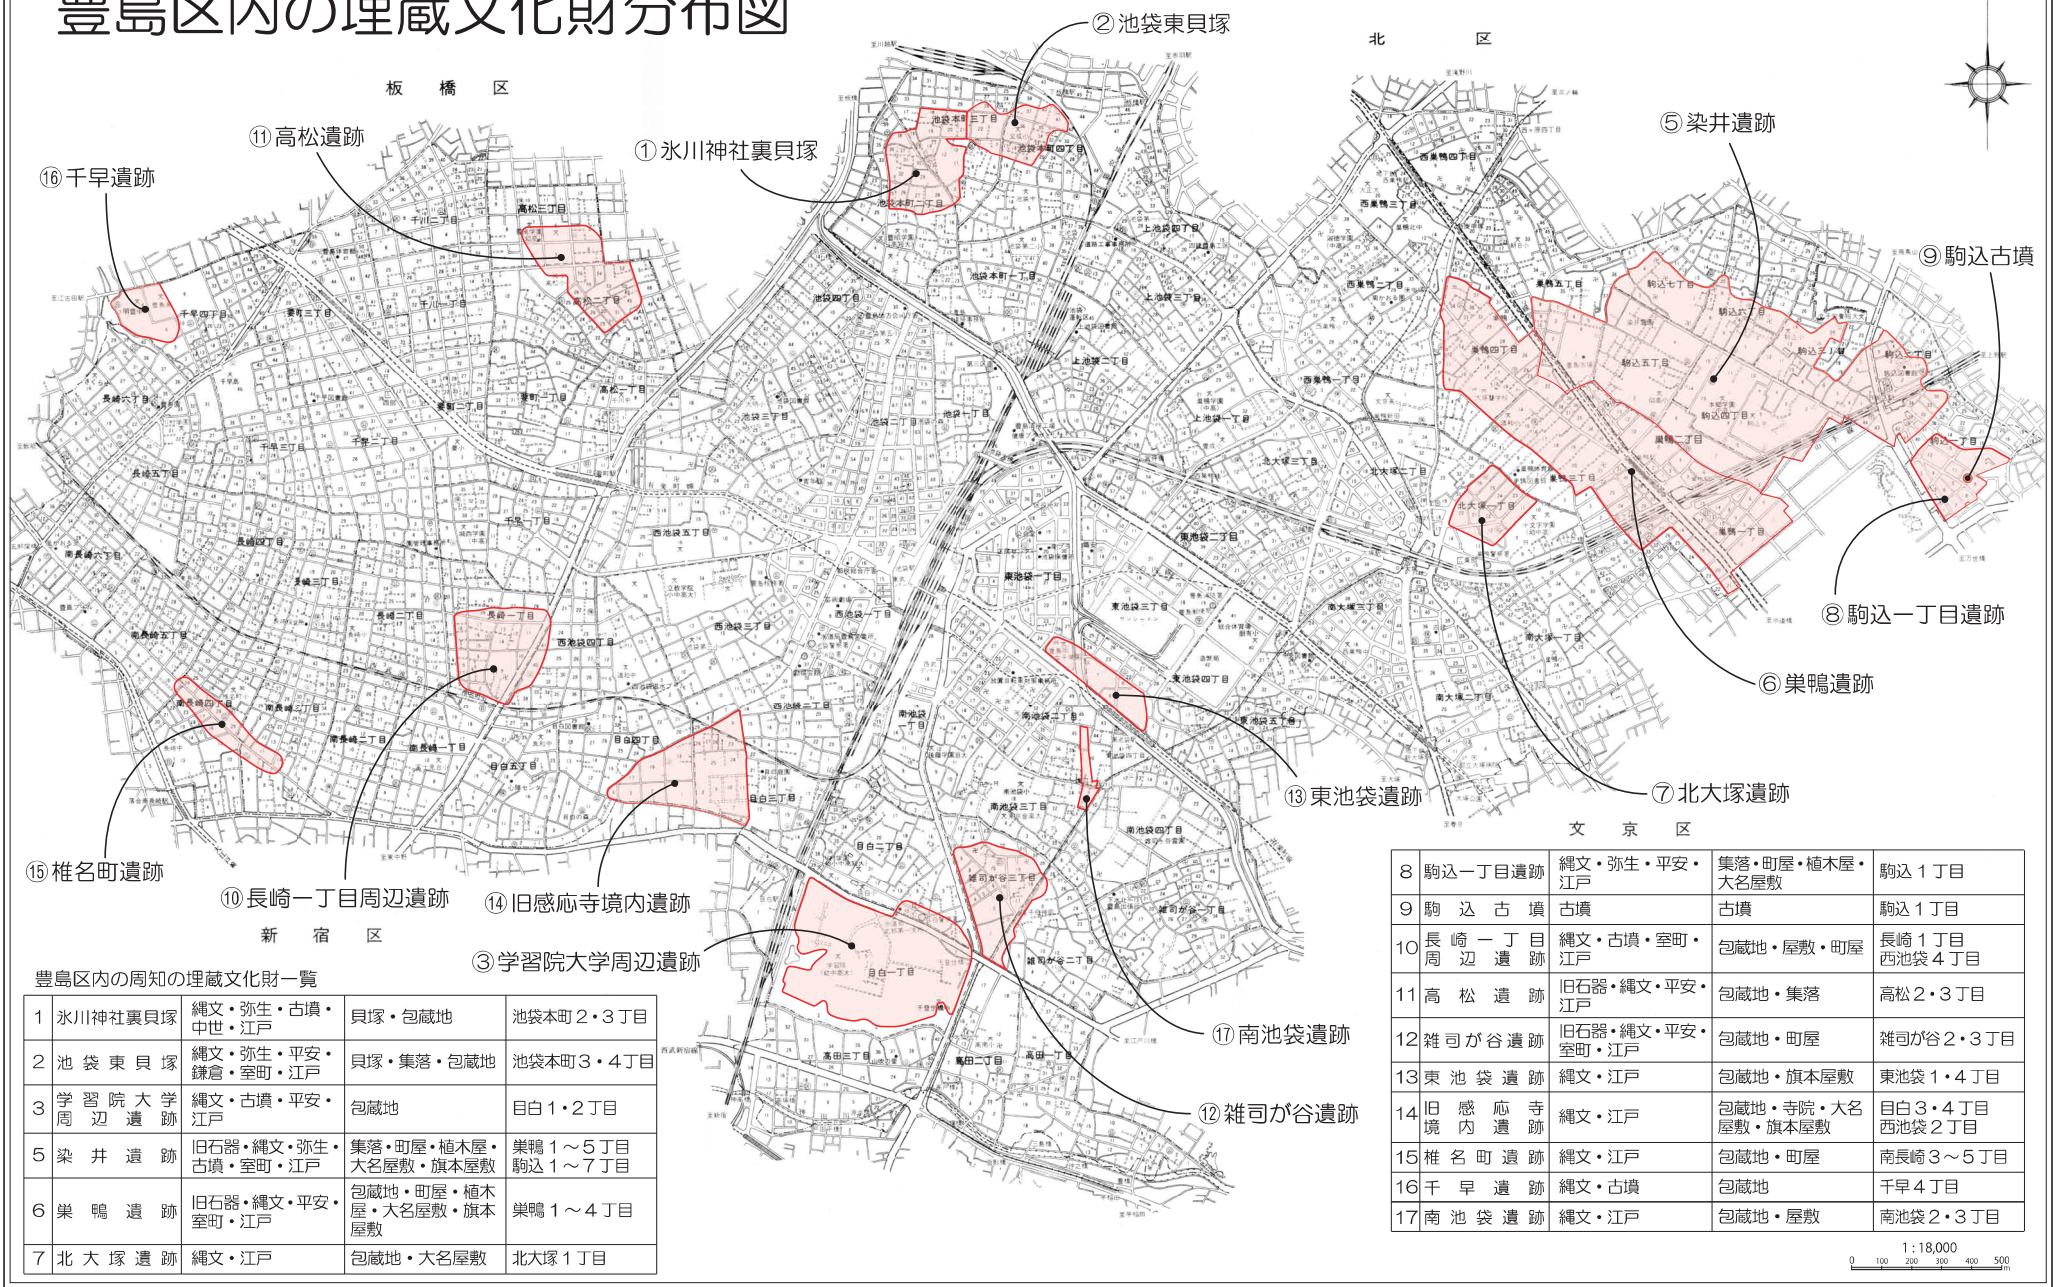

豊島区内の埋蔵文化財分布図

豊島区内の周知の埋蔵文化財一覧

1 氷川神社裏貝塚	縄文・弥生・古墳・中世・江戸	貝塚・包蔵地	池袋本町2・3丁目
2 池袋東貝塚	縄文・弥生・平安・鎌倉・室町・江戸	貝塚・集落・包蔵地	池袋本町3・4丁目
3 学習院大学周辺遺跡	縄文・古墳・平安・江戸	包蔵地	目白1・2丁目
5 染井遺跡	旧石器・縄文・弥生・古墳・室町・江戸	集落・町屋・植木屋・大名屋敷・旗本屋敷	巣鴨1～5丁目 駒込1～7丁目
6 巣鴨遺跡	旧石器・縄文・平安・室町・江戸	包蔵地・町屋・植木屋・大名屋敷・旗本屋敷	巣鴨1～4丁目
7 北大塚遺跡	縄文・江戸	包蔵地・大名屋敷	北大塚1丁目

8 駒込一丁目遺跡	縄文・弥生・平安・江戸	集落・町屋・植木屋・大名屋敷	駒込1丁目
9 駒込古墳	古墳	古墳	駒込1丁目
10 長崎一丁目周辺遺跡	縄文・古墳・室町・江戸	包蔵地・屋敷・町屋	長崎1丁目 西池袋4丁目
11 高松遺跡	旧石器・縄文・平安・江戸	包蔵地・集落	高松2・3丁目
12 雑司が谷遺跡	旧石器・縄文・平安・室町・江戸	包蔵地・町屋	雑司が谷2・3丁目
13 東池袋遺跡	縄文・江戸	包蔵地・旗本屋敷	東池袋1・4丁目
14 旧感応寺境内遺跡	縄文・江戸	包蔵地・寺院・大名屋敷・旗本屋敷	目白3・4丁目 西池袋2丁目
15 椎名町遺跡	縄文・江戸	包蔵地・町屋	南長崎3～5丁目
16 千早遺跡	縄文・古墳	包蔵地	千早4丁目
17 南池袋遺跡	縄文・江戸	包蔵地・屋敷	南池袋2・3丁目

1:18,000
0 100 200 300 400 500