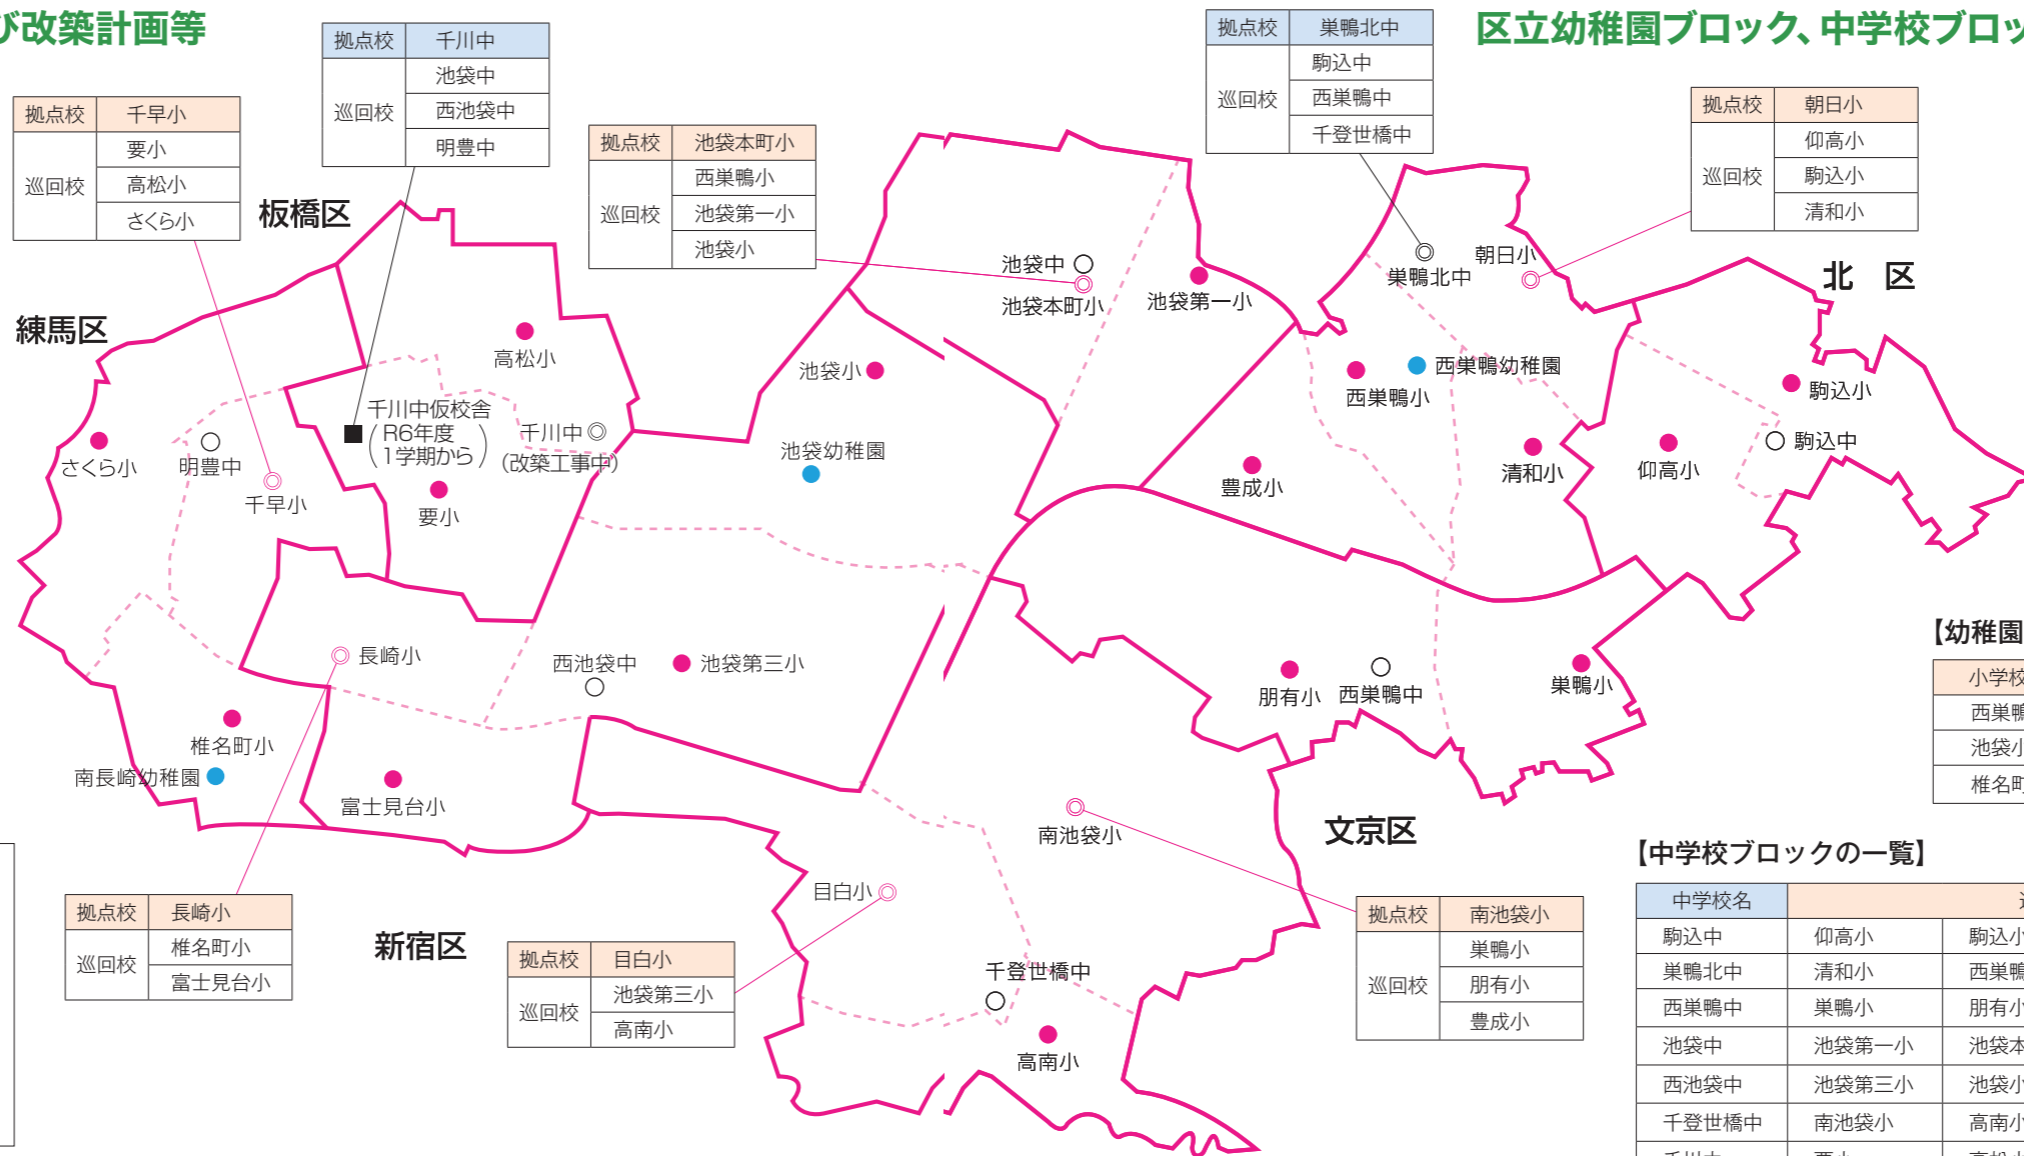

## 区立小学校・中学校通学区域及び改築計画等

### 凡例

●	幼稚園
●	小学校 (特別支援教室の拠点校は○)
○	中学校 (特別支援教室の拠点校は◎)
■	仮校舎
---	小学校適学地域
—	中学校適学地域

### 【通学区域】

中学校名	小学校名	通学区域
駒込中学校	仰高小学校	駒込4丁目9番~15番、駒込5丁目全域、巣鴨1丁目1番~33番、50番、51番、巣鴨2丁目全域、巣鴨3丁目1番~4番、19番~39番
	駒込小学校	駒込1丁目全域、駒込2丁目全域、駒込3丁目全域、駒込4丁目1番~8番、駒込6丁目全域、駒込7丁目全域
巣鴨北中学校	清和小学校	巣鴨3丁目5番~18番、巣鴨4丁目1番~26番、28番1号~8号、17号~21号、29番1号~7号、20号の一部、21号、22号、32番1号~4号、5号の一部、17号~20号、33番、北大塚1丁目全域
	西巣鴨小学校	西巣鴨1丁目1番~3番、15番~38番、西巣鴨2丁目全域、北大塚2丁目21番~34番
	豊成小学校	西巣鴨1丁目4番~14番、北大塚2丁目1番~20番、北大塚3丁目全域、上池袋1丁目全域
西巣鴨中学校	朝日小学校	巣鴨4丁目27番、28番9号~16号、29番8号~19号、20号の一部、30番、31番、32番5号の一部、6号~16号、34番~44番、巣鴨5丁目全域、西巣鴨3丁目全域、西巣鴨4丁目全域
	巢鴨小学校	巢鴨1丁目34番~49番、南大塚1丁目全域、南大塚2丁目全域
池袋中学校	朋有小学校	南大塚3丁目全域、東池袋1丁目1番~23番、28番~50番、東池袋2丁目全域、東池袋3丁目全域、東池袋4丁目14番~18番、29番~42番、東池袋5丁目11番、12番、18番~52番
	池袋第一小学校	上池袋2丁目全域、上池袋3丁目全域、上池袋4丁目全域
西池袋中学校	池袋本町小学校	池袋本町1丁目全域、池袋本町2丁目全域、池袋本町3丁目全域、池袋本町4丁目全域
	池袋第三小学校	西池袋1丁目1番~20番、26番~28番、西池袋2丁目全域、西池袋3丁目全域、西池袋4丁目全域、西池袋5丁目全域
	池袋小学校	池袋1丁目全域、池袋2丁目全域、池袋3丁目全域、池袋4丁目全域、西池袋1丁目21番~25番、29番~44番
	長崎小学校	長崎1丁目全域、長崎2丁目全域、長崎3丁目全域
	富士見台小学校	目白4丁目5番~14番、26番~31番、目白5丁目全域、南長崎1丁目全域、南長崎2丁目全域

### 【幼稚園ブロックの一覧】

小学校名	幼稚園名
西巣鴨小	西巣鴨幼稚園
池袋小	池袋幼稚園
椎名町小	南長崎幼稚園