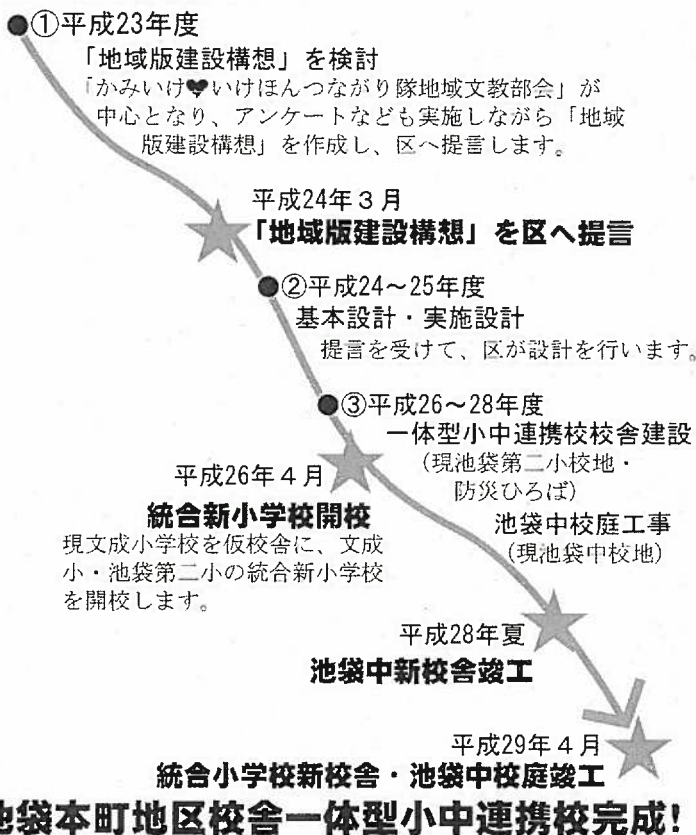

校舎一体型小中連携校 建設スケジュール

アンケートにご協力を！

7月1日～31日まで「小中連携校の校舎についてのアンケート」を実施しています。ホームページから直接回答できます。ご協力をお願いいたします。

<http://www.city.toshima.lg.jp/koho/16398/022811.html>