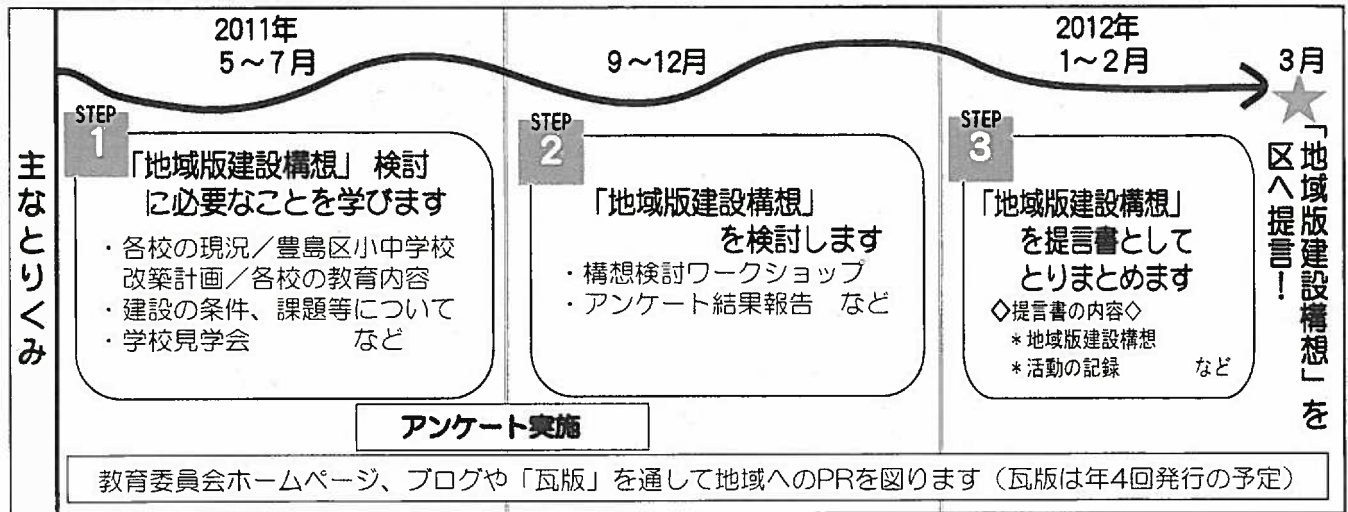

かみいけ♡いけほんつながり隊について

北池袋地域（上池袋2～4丁目および池袋本町1～4丁目）の協働のまちづくりを推進するため、平成22年2月に発足し、地域団体からの推薦および公募による委員、豊島区職員で構成されています。

現在、会には「地域活性化部会」「地域文教部会」「地域きずな部会」の3つの部会を設置し、地域の問題解決のために、様々な活動をしています。

池袋本町地区校舎一体型小中連携校の「地域版建設構想」の検討にあたっては、「地域文教部会」を中心に、地域、保護者、学校、豊島区、教育委員会の協働によって取り組んでいきます。

区長提言までの地域文教部会の活動予定

かみいけ♡いけほんつながり隊 地域文教部会名簿

1. 部会長 渡邊 靖彦（池袋第一小学校PTA会長）
   副部会長 田中 昌代（池袋第二小学校PTA会長）
   副部会長 野口 一治（池袋本町新しいまちづくりの会副会長）
   吉田多賀子（文成小学校PTA会長）
   古賀 潤子（池袋中学校PTA会長）
   持田 武利（上池袋池八町会）
   西野 清（池袋本町四丁目町会会長）
   東原 正人（池袋本町末廣町会会長）
   戸田 汎（上池袋地区まちづくり協議会第3地区会長）
   長橋けい子（第2地区青少年育成委員会環境部会副部長）
   山本 道子（第11地区青少年育成委員会副会長）
   武石 雅彦（池袋第一小学校同窓会会長）
   中村 勝則（池袋第二小学校同窓会会長）
   名取 彰（文成小学校同窓会会長）
   刃刀 道子（池袋第一小学校校長）
   石坂恵美子（池袋第二小学校校長）
   中丸 俊晴（文成小学校校長）
   堀 利光（池袋中学校校長）
   齋藤 忠晴（豊島区教育委員会事務局教育総務部長）
   野島 修（豊島区施設管理部施設課長）