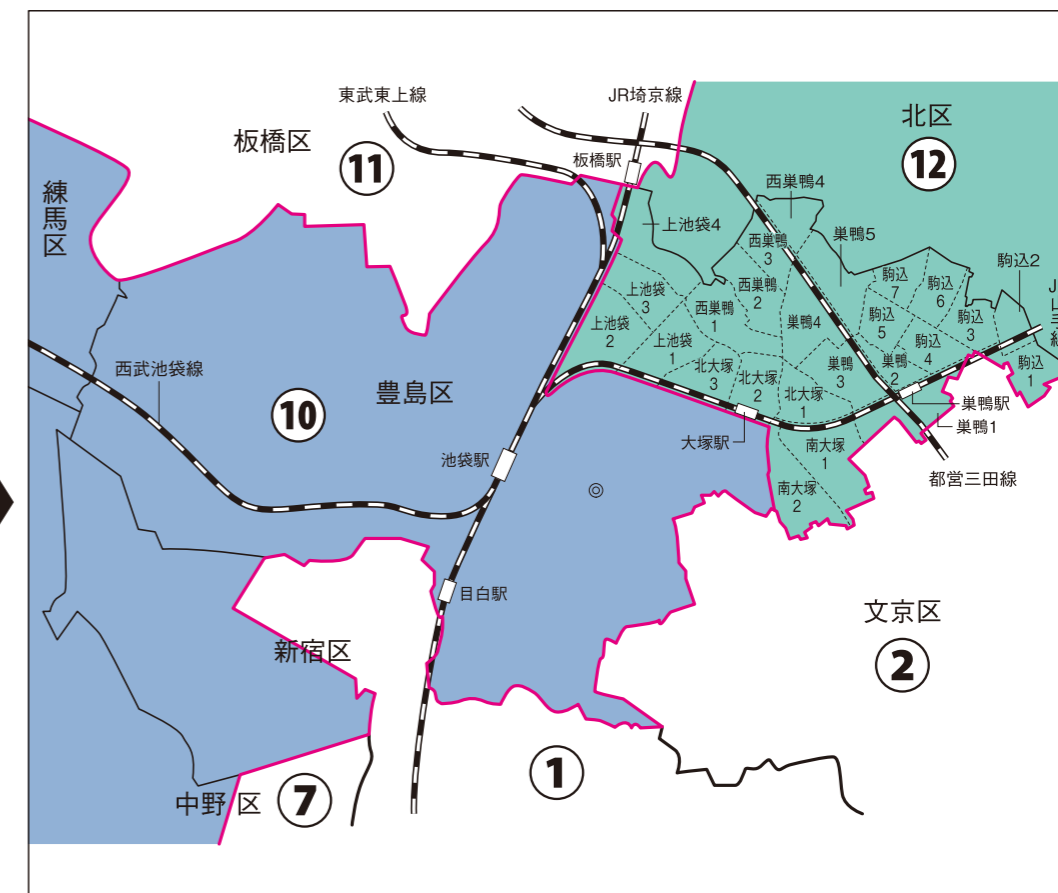

◎:区役所
丸数字は選挙区番号

お問い合わせは

- ●総務省選挙部
- ●都道府県選挙管理委員会
- ●市区町村選挙管理委員会