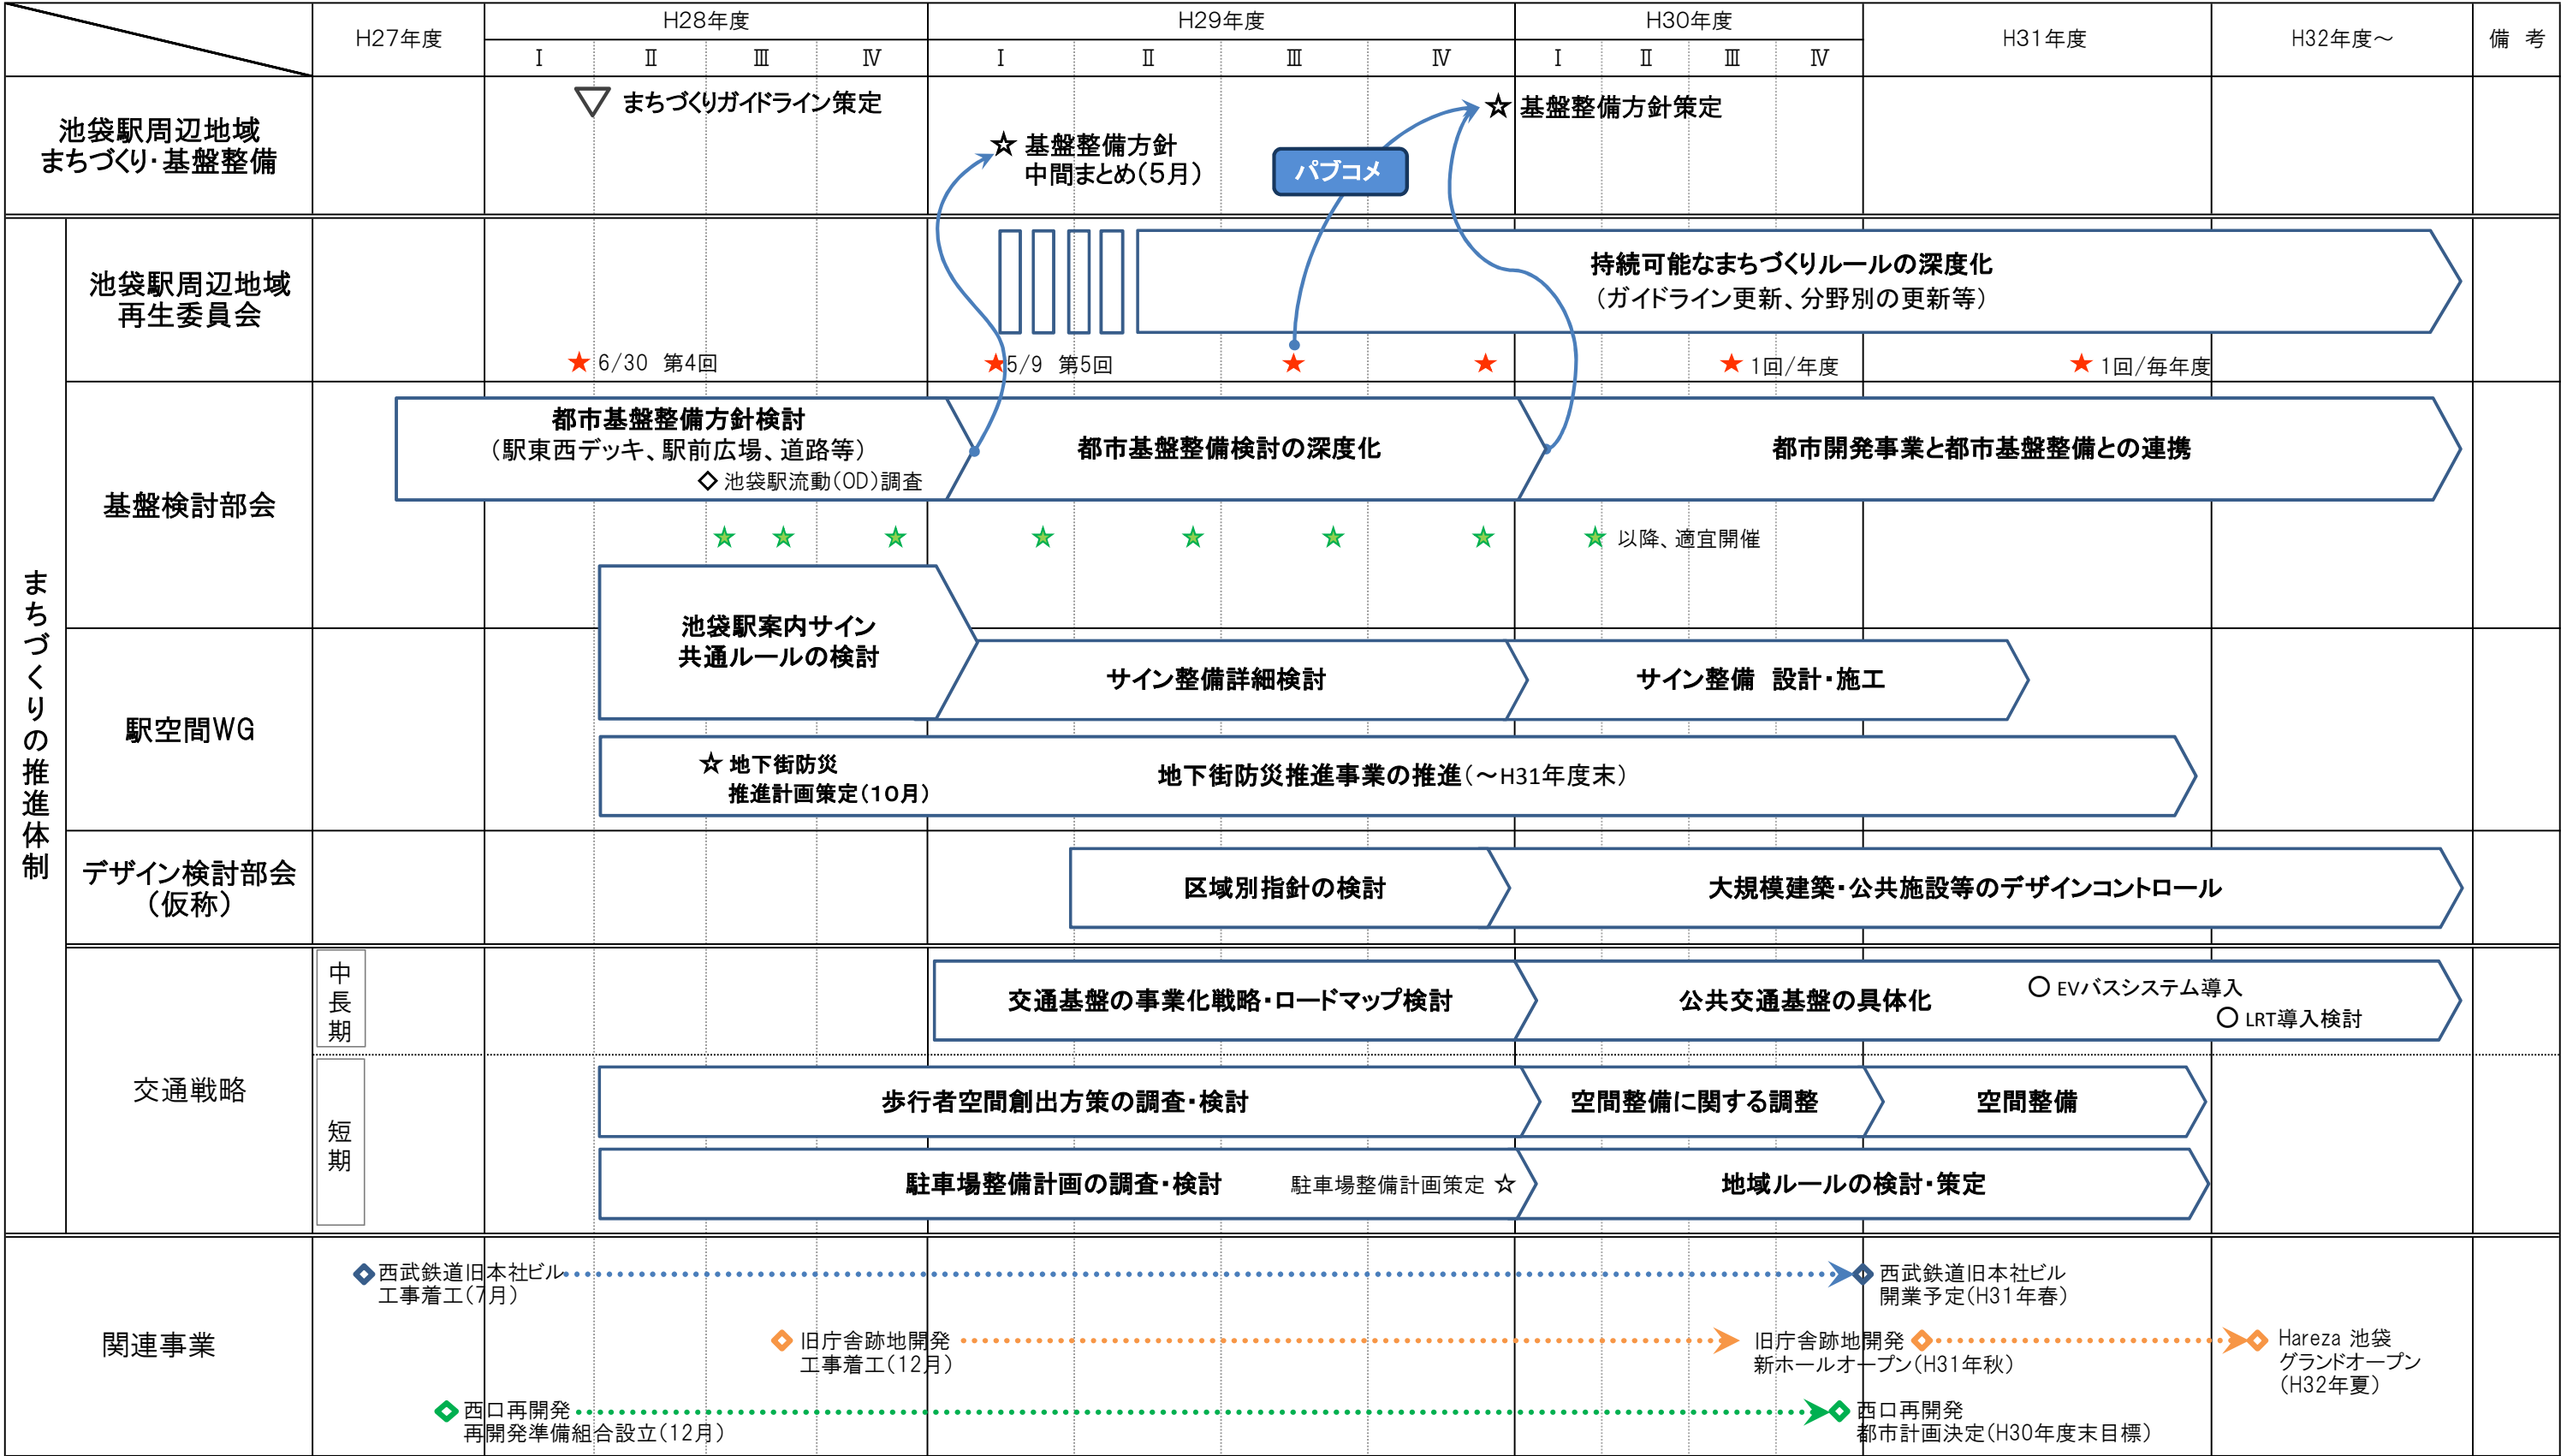

### 池袋駅周辺地域の都市再生に向けた検討スケジュール

※上記スケジュールは平成29年5月現在での想定であり、関係者協議などにより変更することがあります。