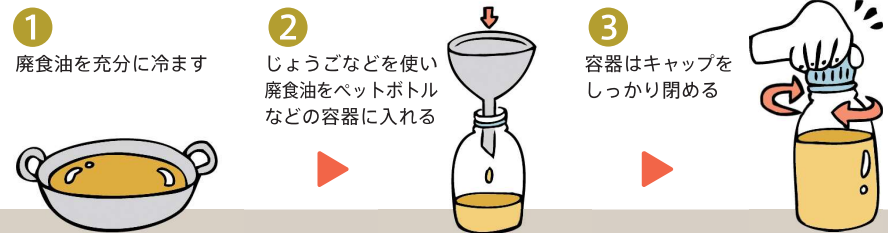

電話: 03-6403-5673

廃食用油・インクカートリッジ

・区内公共施設などで回収しています。
・回収場所は 18・19 ページ参照。

Recovery of Waste Edible Oil

廃食用油の回収

ご家庭で不用になった食用油(廃食用油)を回収し、せっけんや工業用油脂などにリサイクルしています。
[回収日時] 毎月第 4 月曜日 午前 9 時~午後 0 時 30 分 ※回収日が祝日の時は翌日に回収します。
豊島リサイクルセンターでは毎月第 4 月曜日の前日の午前 9 時から午後 4 時まで 2 階展示室にて回収しています。