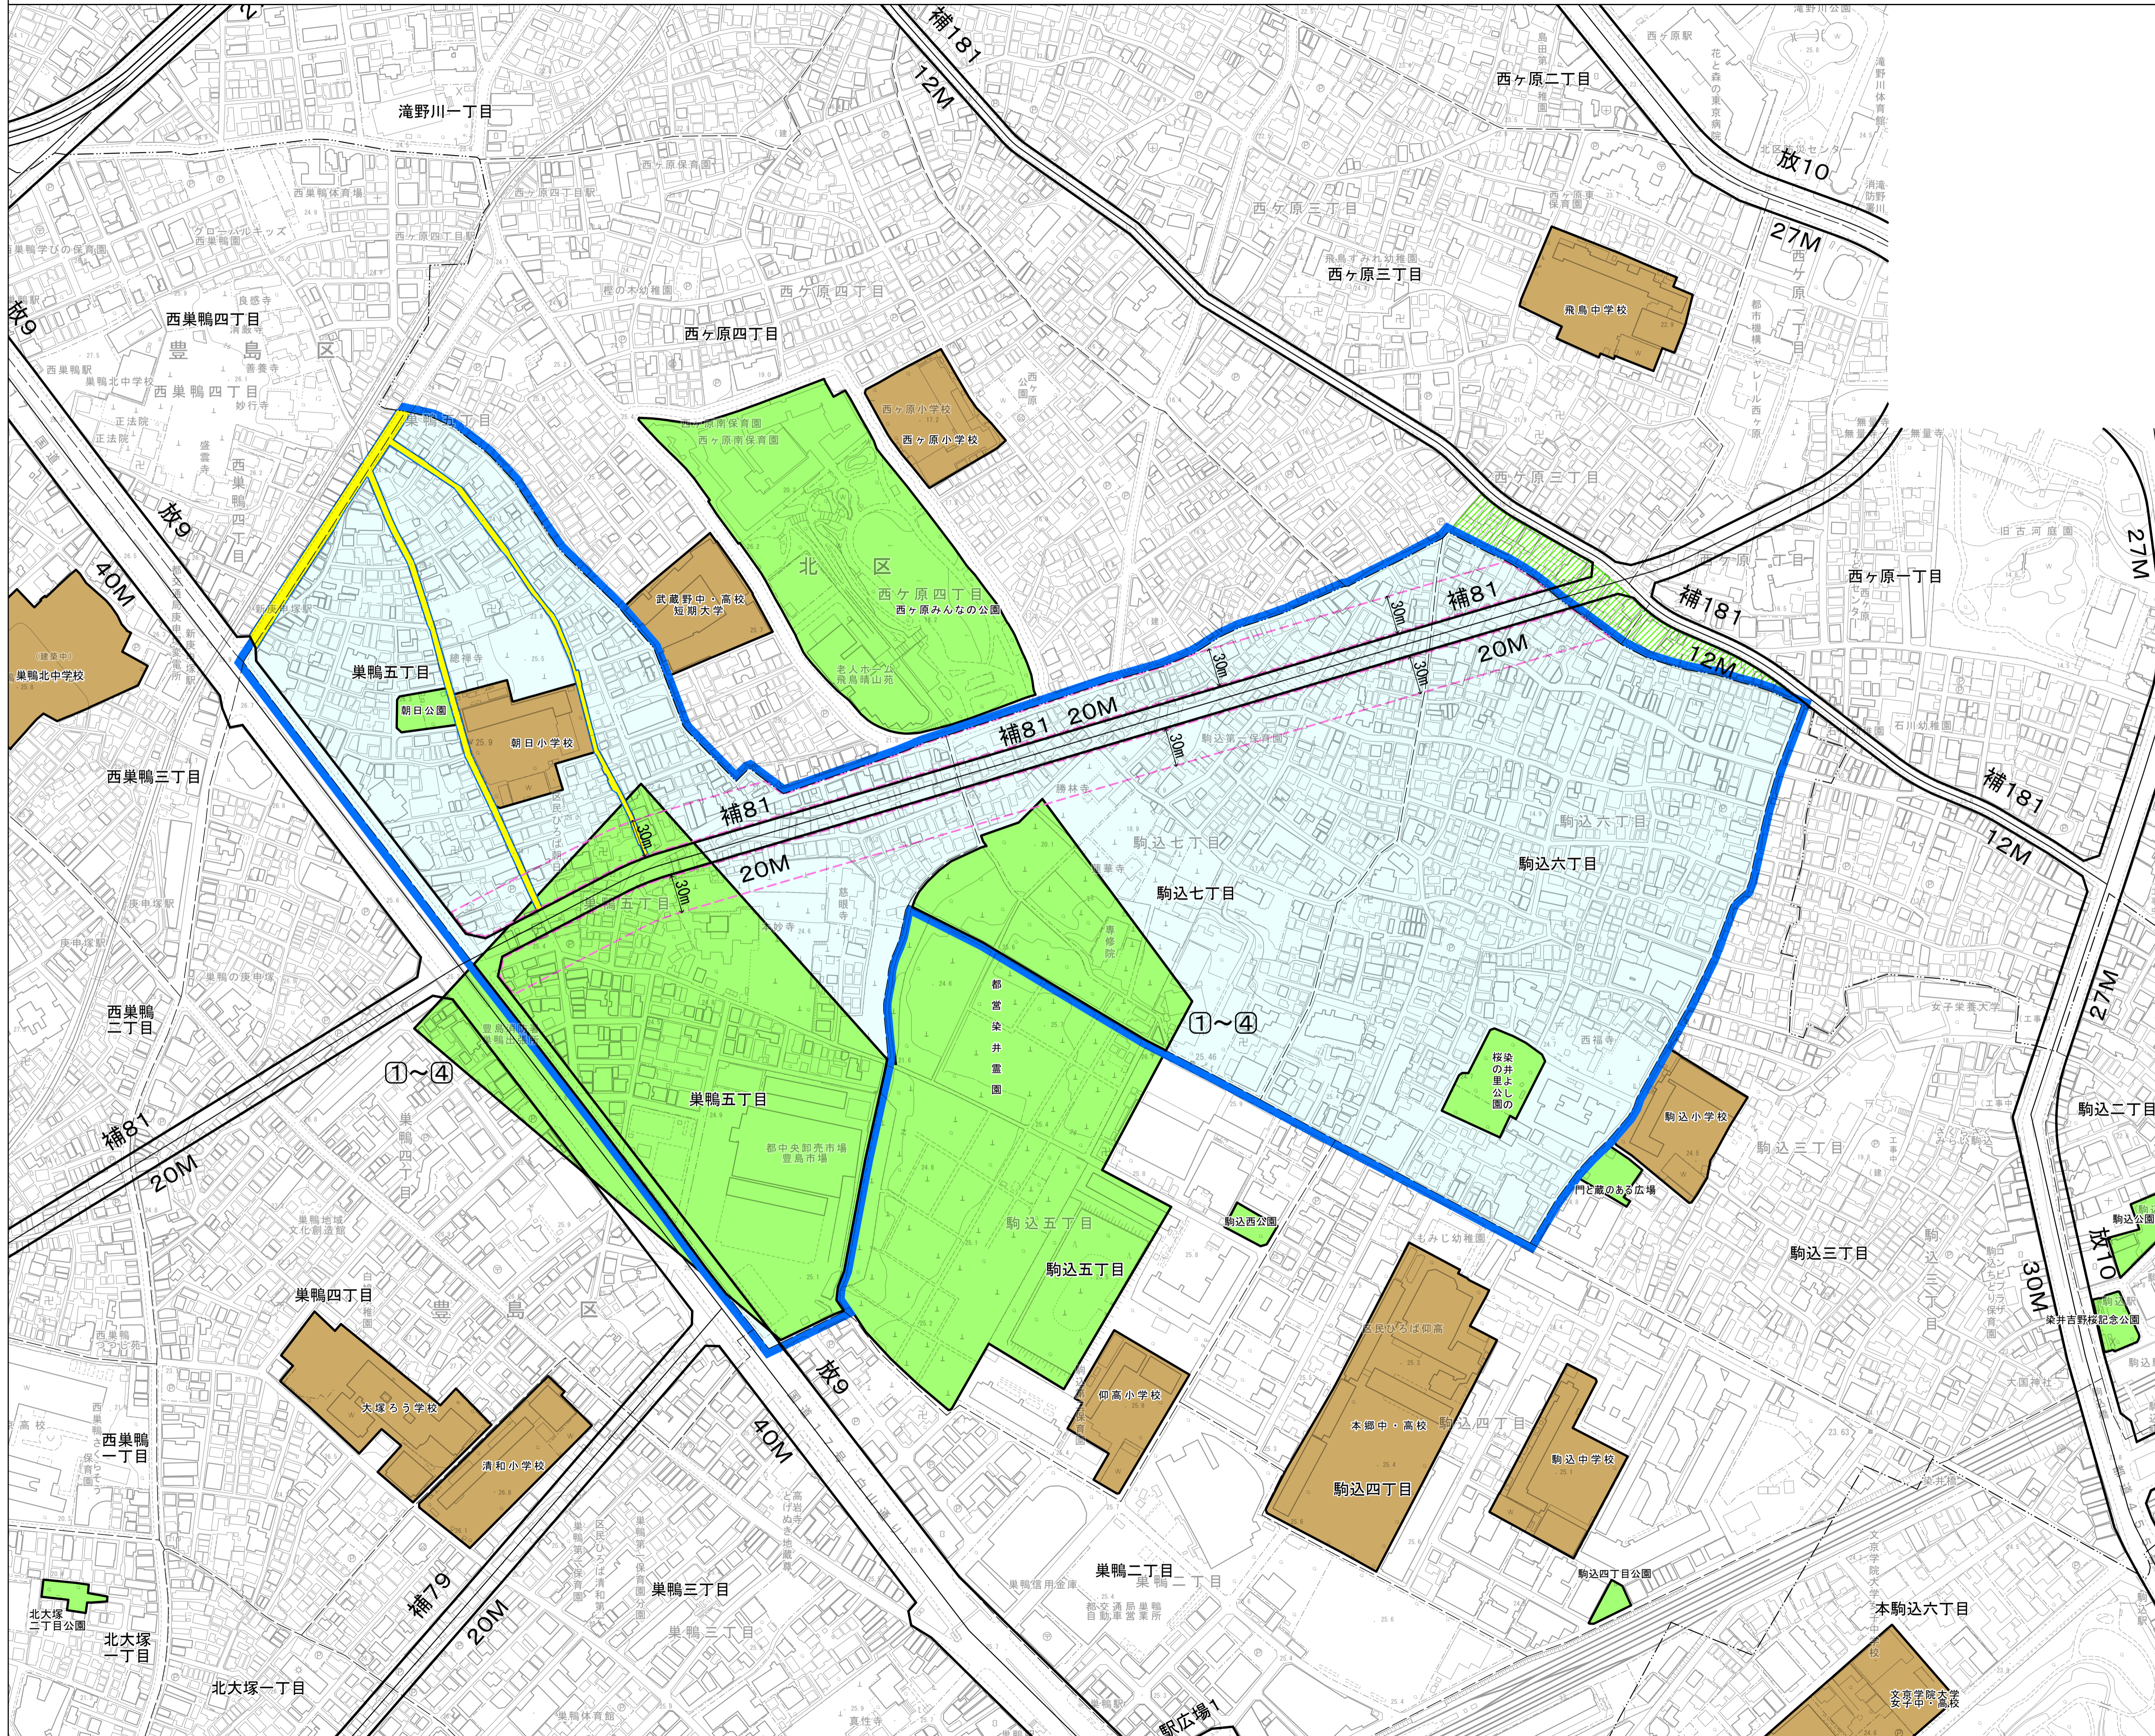

# 補助81号線沿道 巣鴨・駒込地区

## 凡例

- 不燃化特区範囲
- 郡市・東京都の境界
- 大字・町・丁目界
- 旧都市防災不燃化促進事業
- 地区防災不燃化促進事業  
(防災生活道路)
- 建築物等後退奨励金対象路線
- 都市計画公園・緑地・墓地
- 学校
- 北区不燃化特区範囲等
- ①~④ 拡大図番号(墓園)

無断複製を禁ずる。  
 「この地図は、東京都知事の承認を受けて、東京都縮尺2,500分の1地形図(令和3年度版)を利用して作成したものである。(MMT利許第04-K116-1号)」  
 「(承認番号)4 豊都都発第1366号、令和5年2月22日」